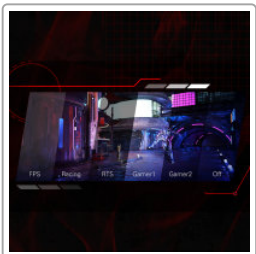

6 Games mode

Passen Sie Ihren Monitor mit einem Tastenklick an Ihr Spiel an. Wechseln Sie zwischen den integrierten Voreinstellungen für FPS-, Renn- oder RTS-Spiele oder legen Sie Ihre eigenen idealen Bedingungen fest und speichern Sie diese. Das AOC Settings Keypad macht den Wechsel zwischen Profilen oder das Anpassen von Merkmalen schnell und einfach.