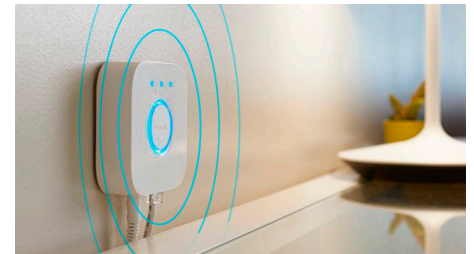

## Steuere bis zu 10 Lampen mit der Bluetooth App

Steuere mit der Hue Bluetooth App Deine smarten Hue Lampen in einem einzelnen Raum Deines Zuhauses. Füge bis zu 10 smarte Lampen hinzu und steuere sie alle mit einer Berührung auf Deinem mobilen Gerät.

## Steuere Lampen mit Deiner Stimme\*

Steuere Deine Lampen nur mit Deiner Stimme! Mithilfe einfacher Sprachbefehle kannst Du mehrere Lampen oder auch nur eine Lampe in einem Zimmer steuern. \*Funktioniert mit Google Assistant und Amazon Alexa.

## Nutze mit der Hue Bridge das komplette Spektrum der Smart Light Funktionen

Erlebe das gesamte Spektrum der Philips Hue Funktionen mit einer Hue Bridge noch intensiver: Mit einer Hue Bridge kannst Du bis zu 50 smarte Philips Lampen in Deinem ganzen Zuhause verwenden. Erstelle Timer und Routinen, um Dein gesamtes Smart Home Lichtsystem automatisch zu steuern und verwende Deine Lampen, um natürlich aufzuwachen oder schlafen zu gehen. Steuere Deine Lampen, auch wenn Du nicht zuhause bist oder füge Zubehör wie Bewegungssensoren und smarte Schalter hinzu.