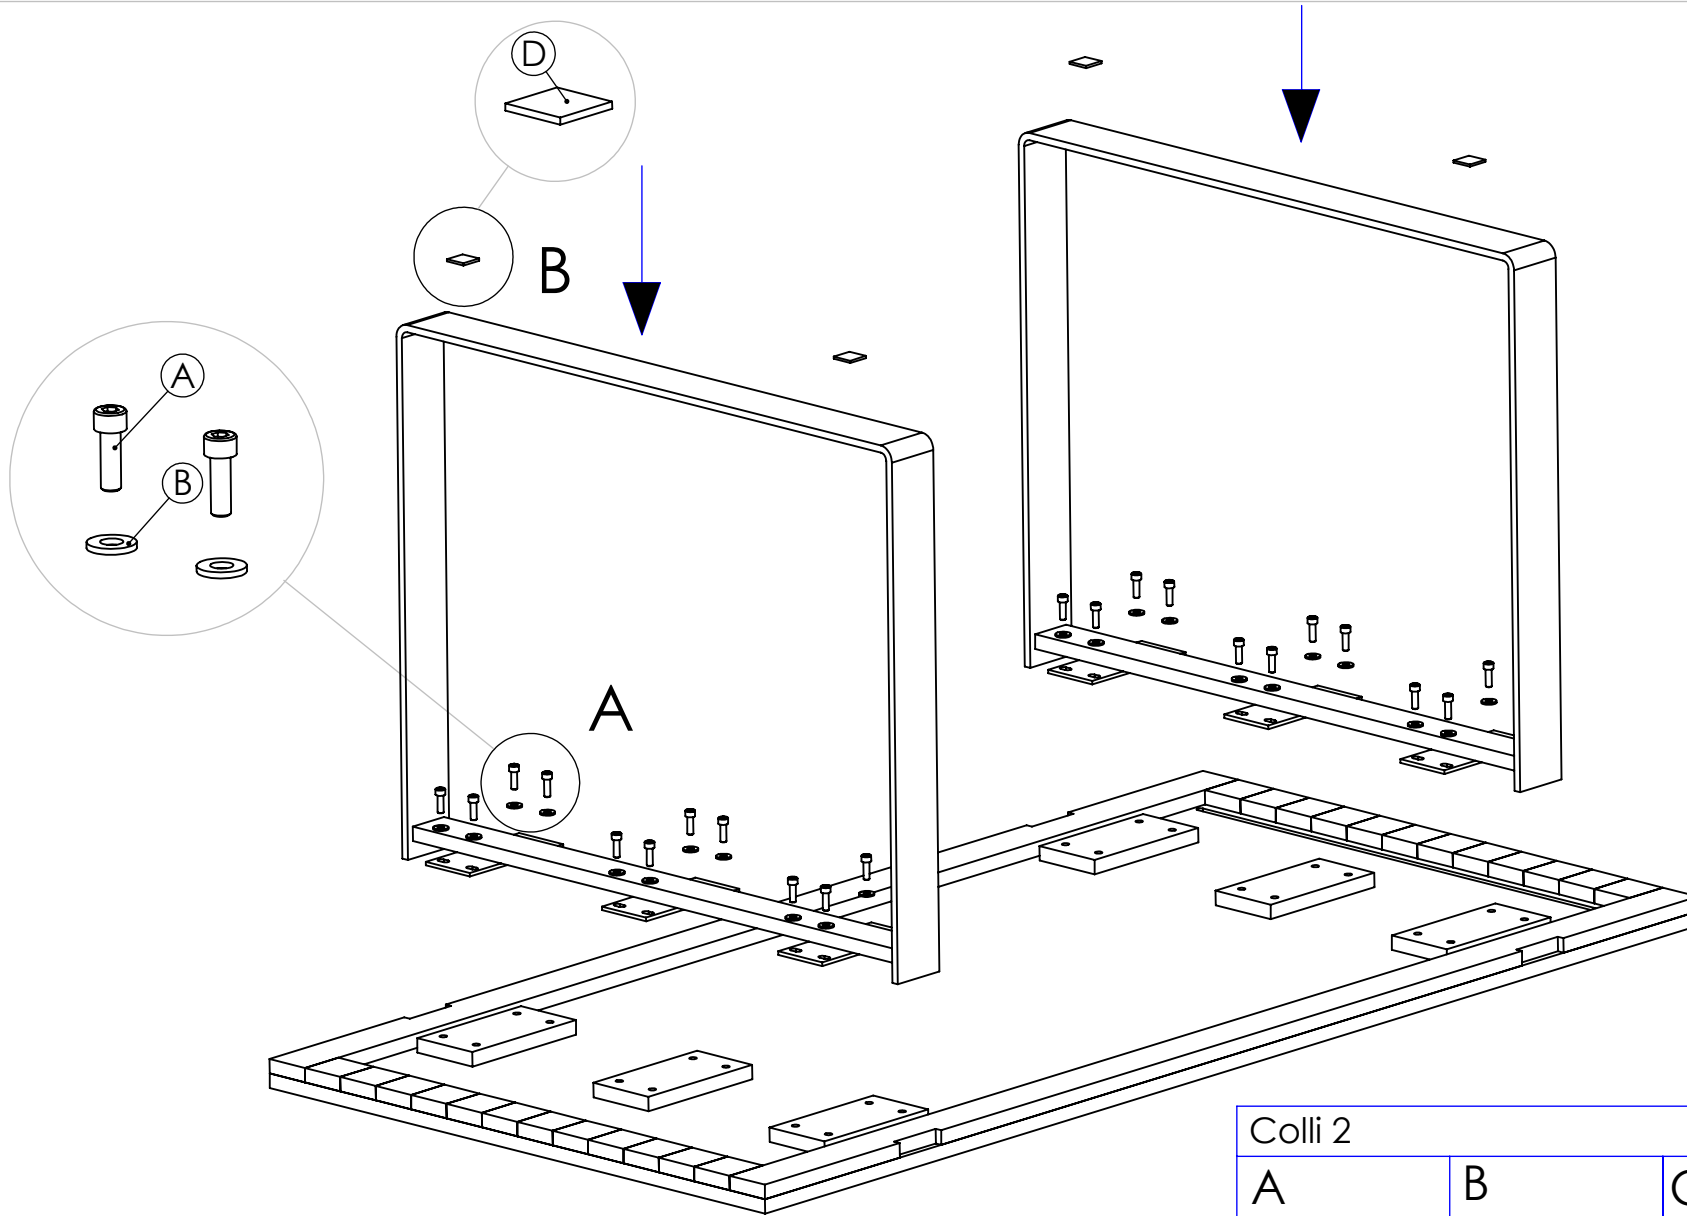

ERIN

180-160-140X90

	DIM	STK	COLLI
1	180-160-140X90	1	1
2	900X740	2	2

Colli 2

	A 	B 	C 	D
	24x	24X	1X	4x

ERIN 180-160-140x90

Colli 2			
A	B	C	D
			
24X	24X	1X	4X