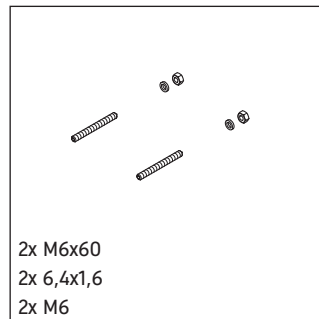

Universal

UV 9960

Montageanleitung

Verwendungshinweise

Die Badmöbelserie entspricht den gültigen Normen und Richtlinien zum Zeitpunkt der Auslieferung und ist für den Einsatz in Bädern konzipiert. Eine direkte Benetzung mit Wasser z. B. beim Duschen ist zu vermeiden.