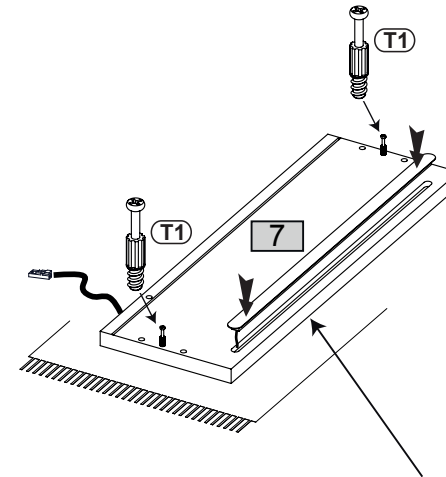

Nr	Ausmaß			St
2	662	150	16	1
3	662	150	16	1
4	656	296	20	2
5	568	120	16	1
6	568	150	16	1
7	602	200	22	1
8	648	291	2	1
9	648	291	2	1

LED SET TETA

MINI BOX

1

2

LED SET TETA

3

4

5

6

- 7** **J23**  x8

- 8** **F33**  x2 **T17** $\phi 8 \times 50$  5x60 x4
- W1**  x4

9 MINI BOX

10

C2
φ 20
x4