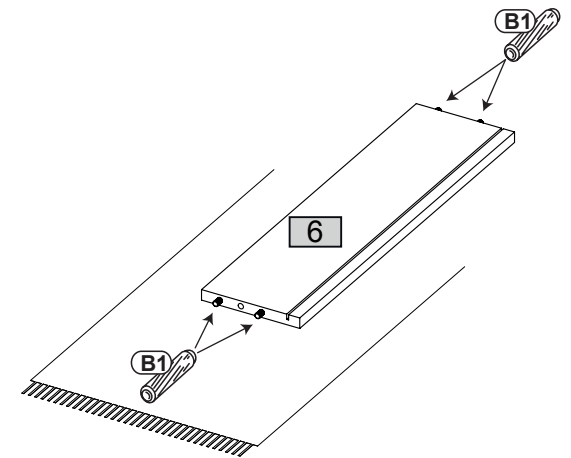

Nr	Ausmaß			St
2	662	150	16	1
3	662	150	16	1
4	656	296	20	2
5	568	120	16	1
6	568	150	16	1
7	602	200	22	1
8	648	291	2	1
9	648	291	2	1

LED SET TETA

MINI BOX

1

2

LED SET TETA

3

4

5

6

- 7** **J23**  x8

- 8** **F33**  x2 **T17** $\phi 8 \times 50$  5x60 x4
- W1**  x4

9 MINI BOX

10

C2
φ 20
x4