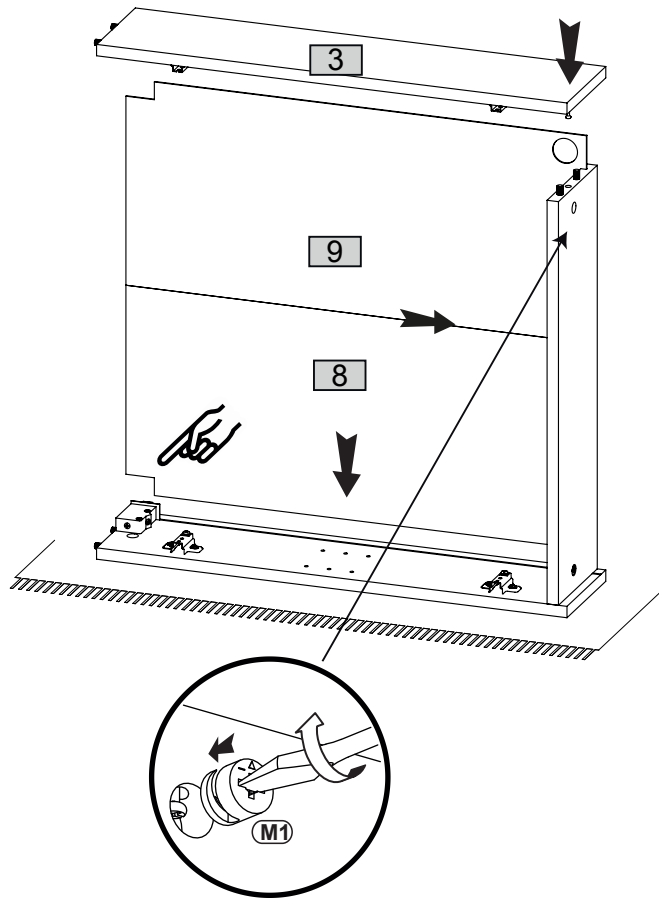

Nr	Ausmaß			St
2	662	150	16	1
3	662	150	16	1
4	656	296	20	2
5	568	120	16	1
6	568	150	16	1
7	602	200	22	1
8	648	291	2	1
9	648	291	2	1

LED SET TETA

MINI BOX

1

2

LED SET TETA

3

4

5

6

- 7** **J23**  x8

- 8** **F33**  x2 **T17** $\phi 8 \times 50$  5x60 x4
- W1**  x4

9 MINI BOX

10

C2
φ 20
x4