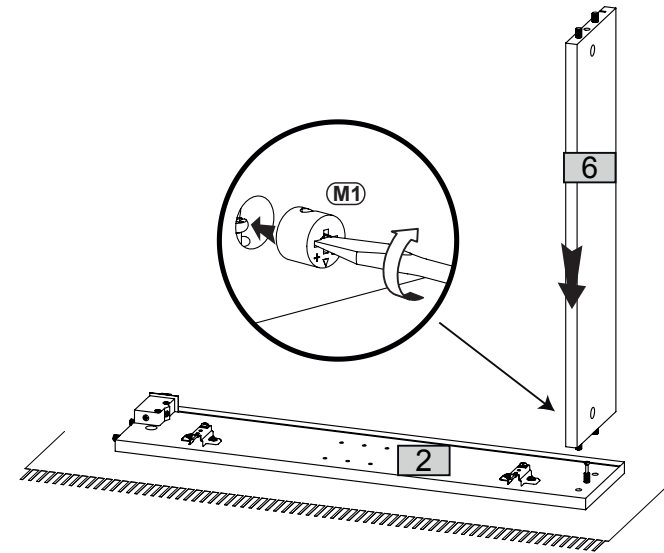

Nr	Ausmaß			St
2	662	150	16	1
3	662	150	16	1
4	656	296	20	2
5	568	120	16	1
6	568	150	16	1
7	602	200	22	1
8	648	291	2	1
9	648	291	2	1

LED SET TETA

MINI BOX

1

2

LED SET TETA

3

4

5

6

- 7** **J23**  x8

- 8** **F33**  x2 **T17** $\phi 8 \times 50$  5x60 x4
- W1**  x4

9 MINI BOX

10

C2
φ 20
x4