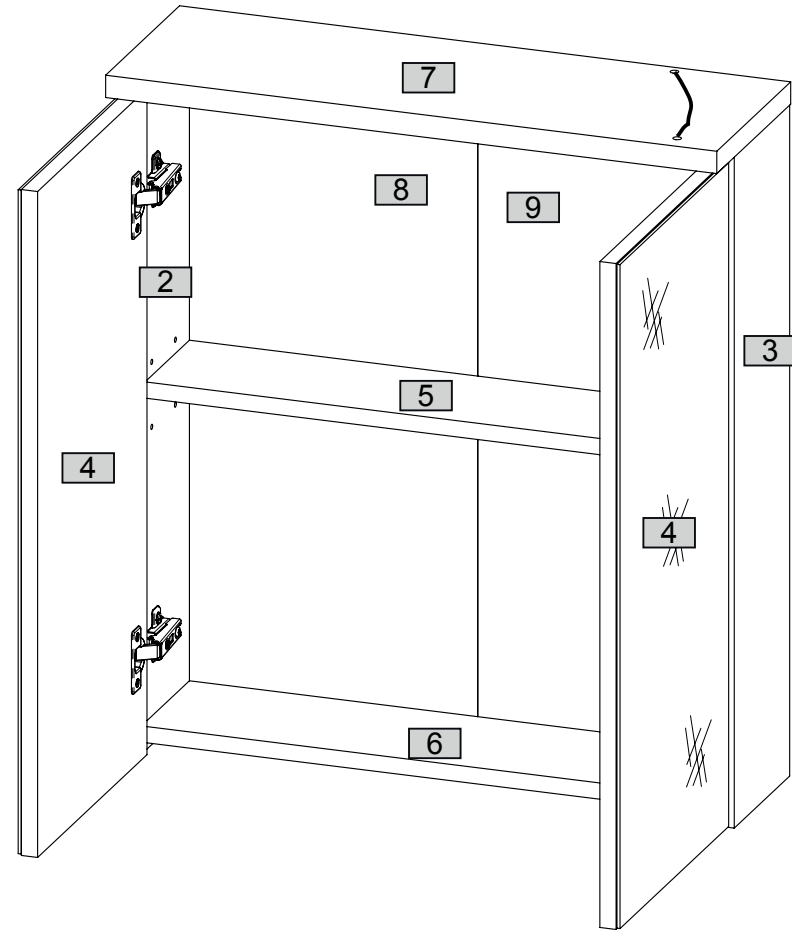

Nr	Ausmaß			St
2	662	150	16	1
3	662	150	16	1
4	656	296	20	2
5	568	120	16	1
6	568	150	16	1
7	602	200	22	1
8	648	291	2	1
9	648	291	2	1

LED SET TETA

MINI BOX

1

2

LED SET TETA

3

4