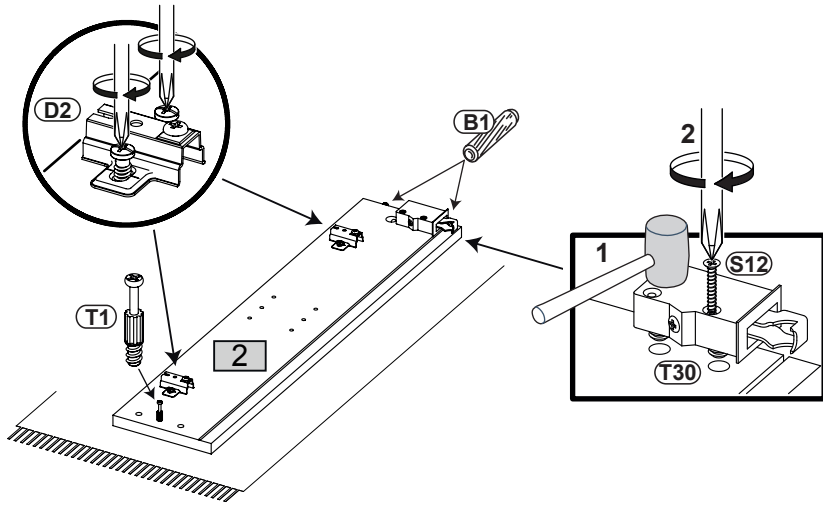

Nr	Ausmaß			St
2	662	150	16	1
3	662	150	16	1
4	656	296	20	2
5	568	120	16	1
6	568	150	16	1
7	602	200	22	1
8	648	291	2	1
9	648	291	2	1

LED SET TETA

MINI BOX

1

2

LED SET TETA

3

4

5

6

- 7** **J23**  x8

- 8** **F33**  x2 **T17** $\phi 8 \times 50$  5x60 x4
- W1**  x4

9 MINI BOX

10

C2
φ 20
x4