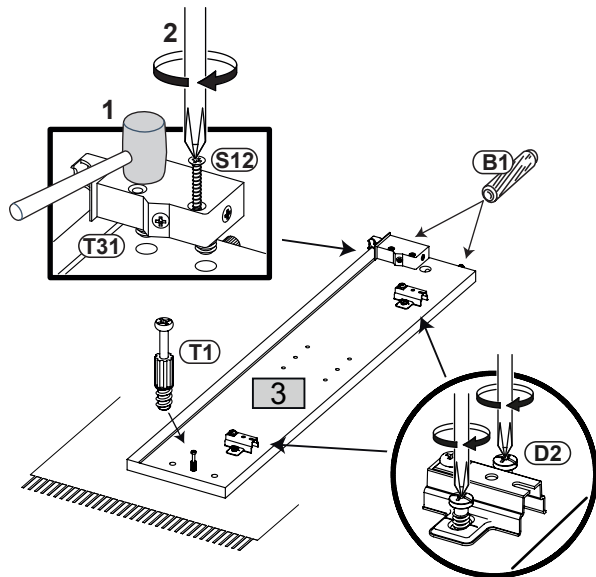

Nr	Ausmaß			St
2	662	150	16	1
3	662	150	16	1
4	656	296	20	2
5	568	120	16	1
6	568	150	16	1
7	602	200	22	1
8	648	291	2	1
9	648	291	2	1

LED SET TETA

MINI BOX

1

2

LED SET TETA

3

4

5

6

- 7** **J23**  x8

- 8** **F33**  x2 **T17** $\phi 8 \times 50$  5x60 x4
- W1**  x4

9 MINI BOX

10

C2
φ 20
x4