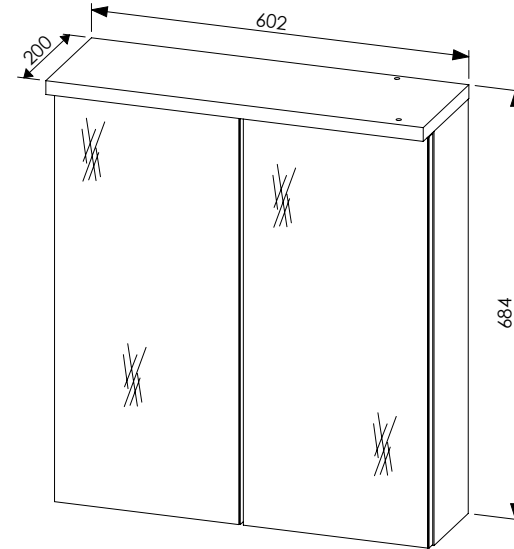

Nr	Ausmaß			St
2	662	150	16	1
3	662	150	16	1
4	656	296	20	2
5	568	120	16	1
6	568	150	16	1
7	602	200	22	1
8	648	291	2	1
9	648	291	2	1

LED SET TETA

MINI BOX

1

2

LED SET TETA

3

4

5

6

- 7** **J23**  x8

- 8** **F33**  x2 **T17** $\phi 8 \times 50$  5x60 x4
- W1**  x4

9 MINI BOX

10

C2
φ 20
x4