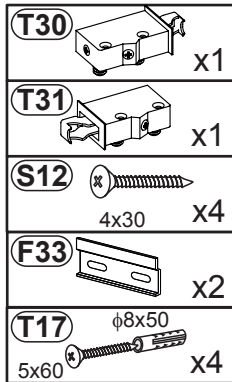

Nr	Ausmaß			St
2	662	150	16	1
3	662	150	16	1
4	656	296	20	2
5	568	120	16	1
6	568	150	16	1
7	602	200	22	1
8	648	291	2	1
9	648	291	2	1

LED SET TETA

MINI BOX

1

2

LED SET TETA

3

4

5

6

- 7** **J23**  x8

- 8** **F33**  x2 **T17** $\phi 8 \times 50$  5x60 x4
- W1**  x4

9 MINI BOX

10

C2
φ 20
x4