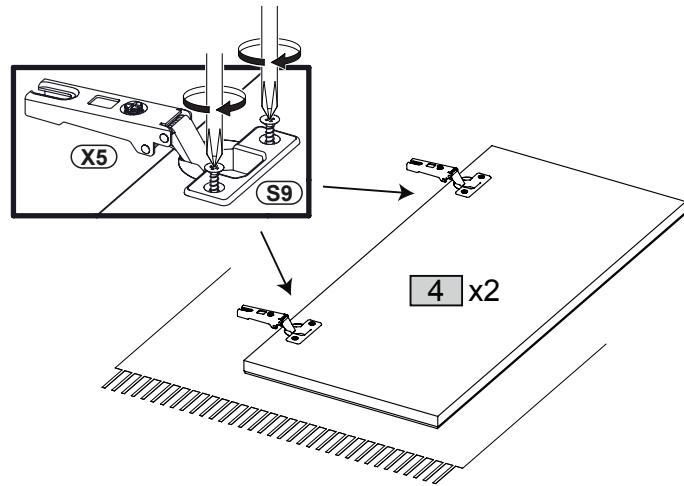

Nr	Ausmaß			St
2	662	150	16	1
3	662	150	16	1
4	656	296	20	2
5	568	120	16	1
6	568	150	16	1
7	602	200	22	1
8	648	291	2	1
9	648	291	2	1

LED SET TETA

MINI BOX

1

2

LED SET TETA

3

4

5

6

- 7** **J23**  x8

- 8** **F33**  x2 **T17** $\phi 8 \times 50$  5x60 x4
- W1**  x4

9 MINI BOX

10

C2
φ 20
x4