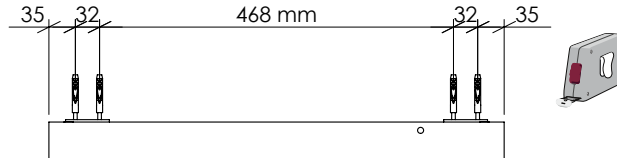

Nr	Ausmaß			St
2	662	150	16	1
3	662	150	16	1
4	656	296	20	2
5	568	120	16	1
6	568	150	16	1
7	602	200	22	1
8	648	291	2	1
9	648	291	2	1

LED SET TETA

MINI BOX

1

2

LED SET TETA

3

4

5

6

- 7** **J23**  x8

- 8** **F33**  x2 **T17** $\phi 8 \times 50$  5x60 x4
- W1**  x4

9 MINI BOX

10

C2
φ 20
x4