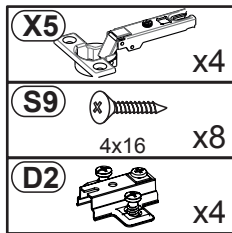

Nr	Ausmaß			St
2	662	150	16	1
3	662	150	16	1
4	656	296	20	2
5	568	120	16	1
6	568	150	16	1
7	602	200	22	1
8	648	291	2	1
9	648	291	2	1

LED SET TETA

MINI BOX

1

2

LED SET TETA

3

4