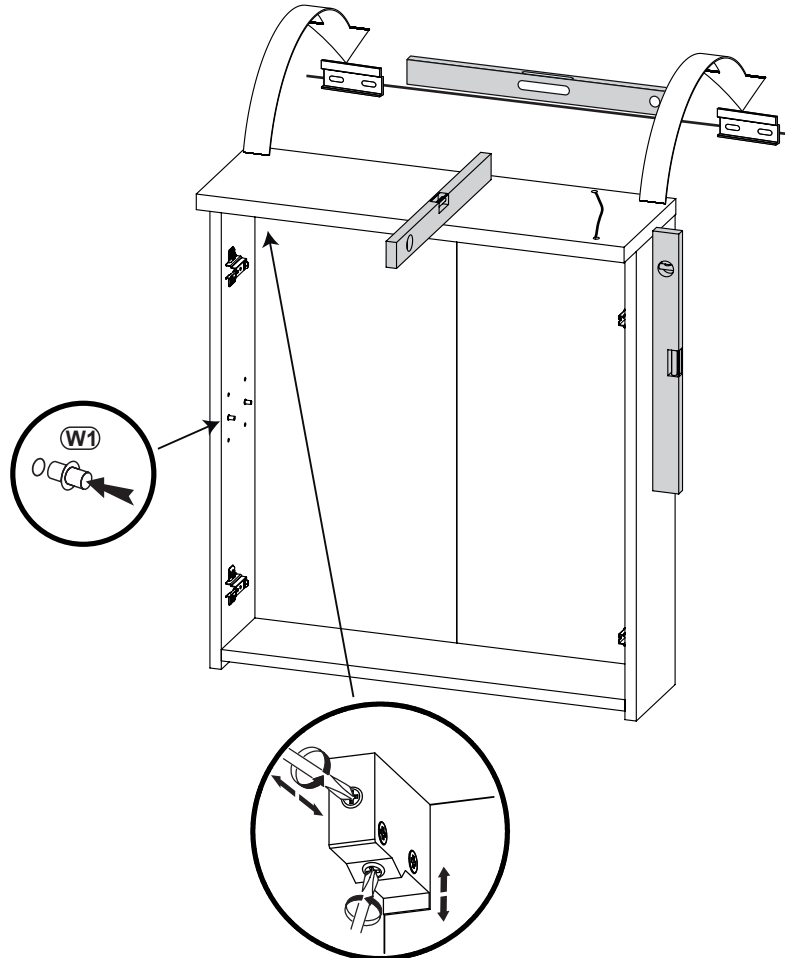

Nr	Ausmaß			St
2	662	150	16	1
3	662	150	16	1
4	656	296	20	2
5	568	120	16	1
6	568	150	16	1
7	602	200	22	1
8	648	291	2	1
9	648	291	2	1

LED SET TETA

MINI BOX

1

2

LED SET TETA

3

4

5

6

- 7** **J23**  x8

- 8** **F33**  x2 **T17** $\phi 8 \times 50$  5x60 x4
- W1**  x4

9 MINI BOX

10

C2
φ 20
x4