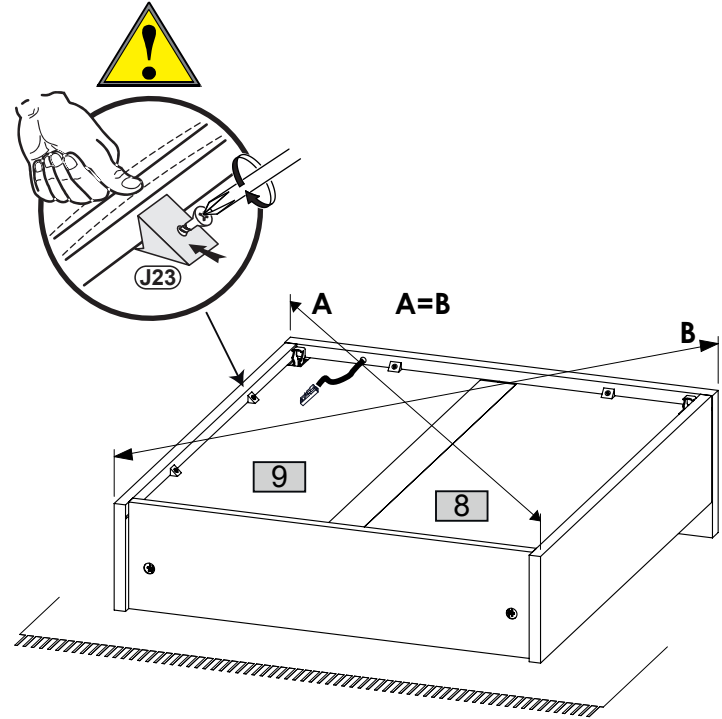

Nr	Ausmaß			St
2	662	150	16	1
3	662	150	16	1
4	656	296	20	2
5	568	120	16	1
6	568	150	16	1
7	602	200	22	1
8	648	291	2	1
9	648	291	2	1

LED SET TETA

MINI BOX

1

2

LED SET TETA

3

4

5

6

- 7** **J23**  x8

- 8** **F33**  x2 **T17** $\phi 8 \times 50$  5x60 x4
- W1**  x4

9 MINI BOX

10

C2
φ 20
x4