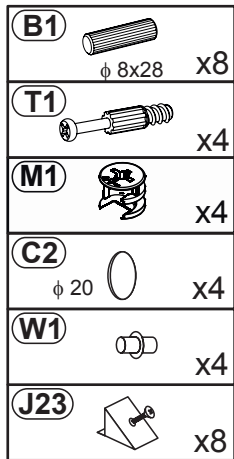

Nr	Ausmaß			St
2	662	150	16	1
3	662	150	16	1
4	656	296	20	2
5	568	120	16	1
6	568	150	16	1
7	602	200	22	1
8	648	291	2	1
9	648	291	2	1

LED SET TETA

MINI BOX

1

2

LED SET TETA

3

4

5

6

- 7** **J23**  x8

- 8** **F33**  x2 **T17** $\phi 8 \times 50$  5x60 x4
- W1**  x4

9 MINI BOX

10

C2
φ 20
x4