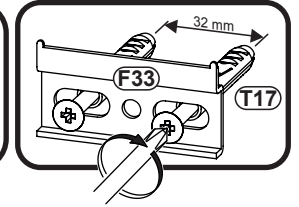

Nr	Ausmaß			St
2	662	150	16	1
3	662	150	16	1
4	656	296	20	2
5	568	120	16	1
6	568	150	16	1
7	602	200	22	1
8	648	291	2	1
9	648	291	2	1

LED SET TETA

MINI BOX

1

2

LED SET TETA

3

4

5

6

- 7** **J23**  x8

- 8** **F33**  x2 **T17** $\phi 8 \times 50$  5x60 x4
- W1**  x4

9 MINI BOX

10

C2
φ 20
x4