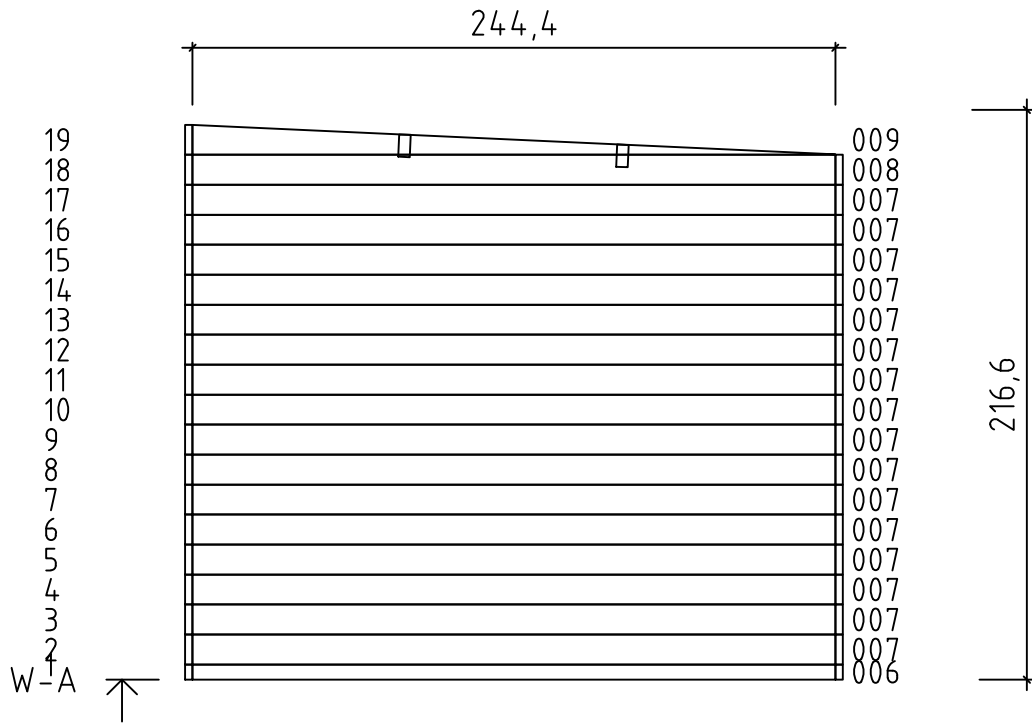

Art. Nr. 2847096