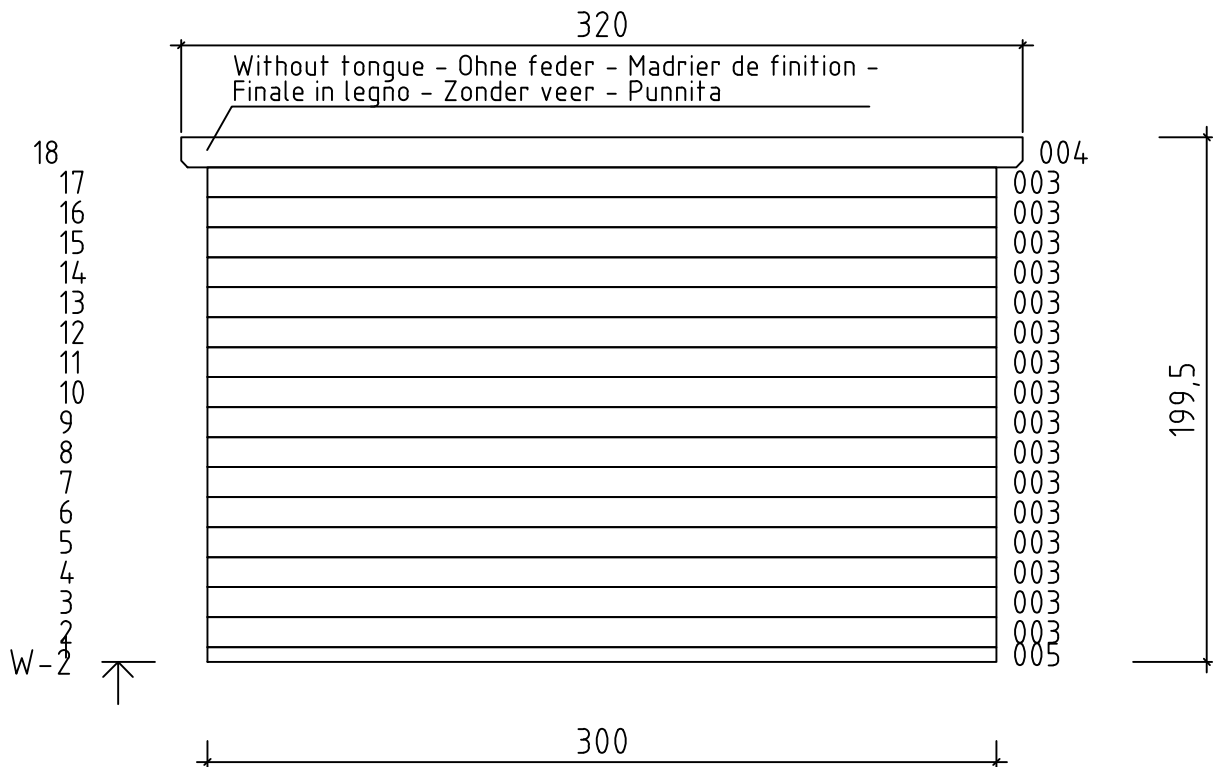

Art. Nr. 2847096