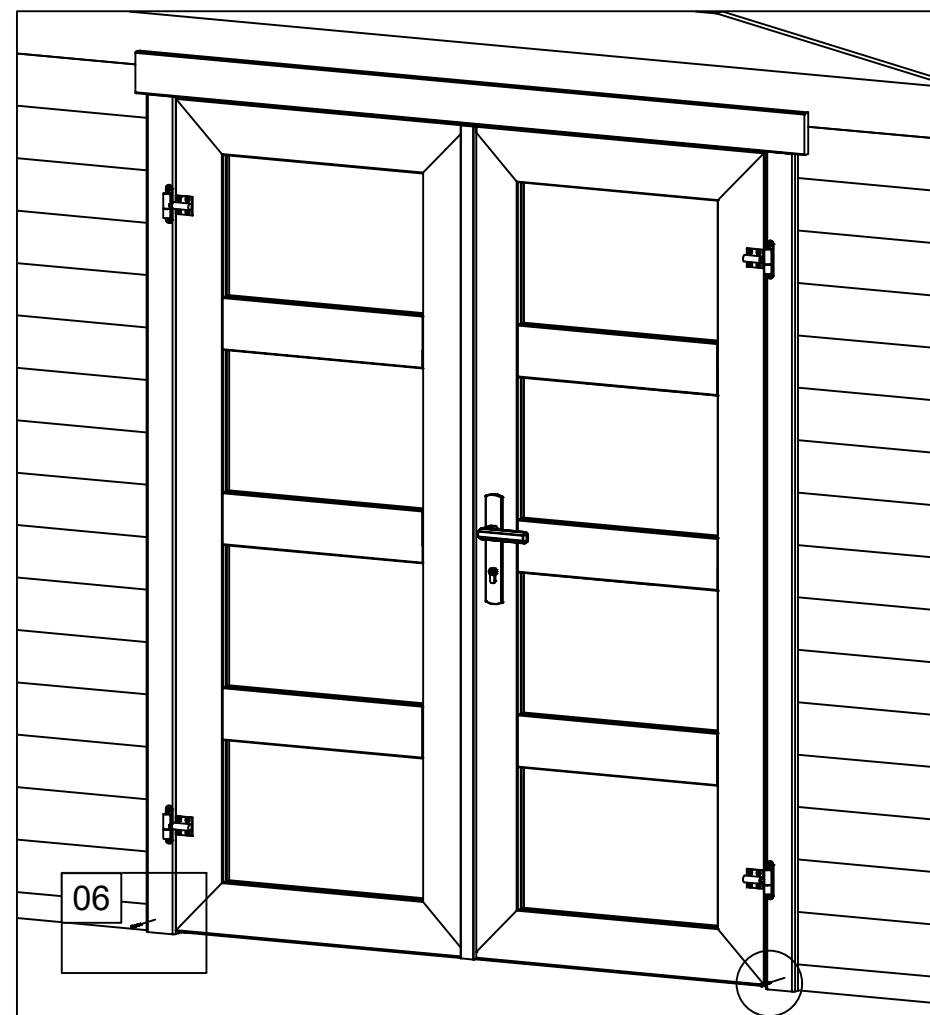

Pos	11.02.2020 Piece list - Stückliste - Liste des pièces - Elementi - Stuklijst - Tükítabel 1494x1850 TUK.4.020.MXVP.MMX28 MXGA+28	1/2	Q	P (mm)	L (mm)
<p>Glass size - Glasgröße - Taille de la vitre - Misura del vetro - Glas afmeting - Klaasi mõõt: 502x325 mm</p> <div data-bbox="491 280 1123 1021" style="text-align: center;"> </div> <div data-bbox="1337 152 1522 376" style="text-align: right;"> </div> <div data-bbox="1362 398 1497 430" style="text-align: right;"> <p>1418x1792 mm</p> </div>					
1	Upper door jamb - Türrahmen oben - Cadre de porte supérieur - Telaio superiore della porta - Bovendorpel - Ukse ülemine leng		1	66x100	1438
2	Left door jamb - Türrahmen links - Cadre de porte gauche - Telaio montante sinistro della porta - Linkerstijl deurframe - Ukse vasak leng		1	66x80	1850
3	Right door jamb - Türrahmen rechts - Cadre de porte droit - Telaio montante destro della porta - Rechterstijl deurframe - Ukse parem leng		1	66x80	1850
4	Doorstep - Swelle - Barre de seuil - Soglia della porta - Deurdorpel - Lävepak		1	20x21	1418
5	Connection strip - Deckleiste - Baguette de battement - Profilo verticale della porta - Stulplijst - kokkuvaltšiliist		1	13x32	1812