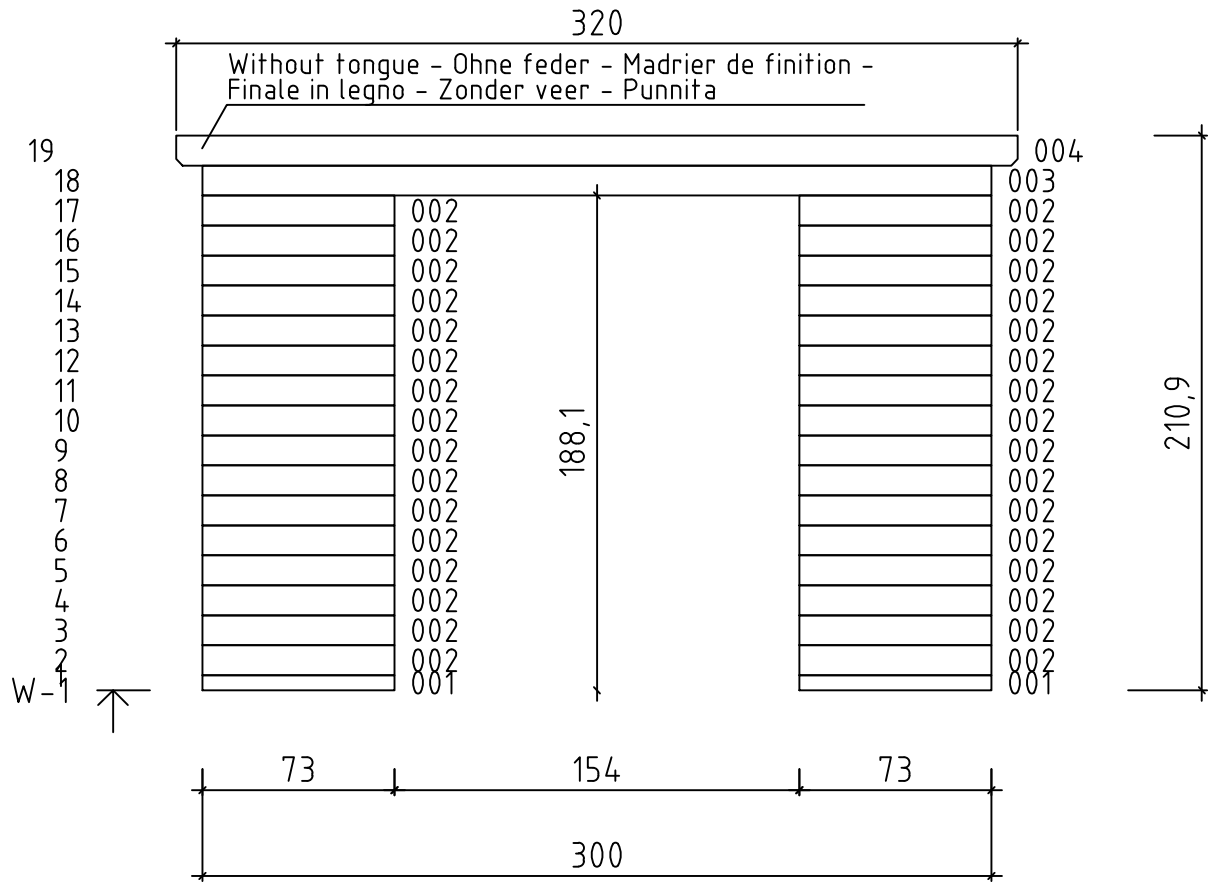

Art. Nr. 2847096