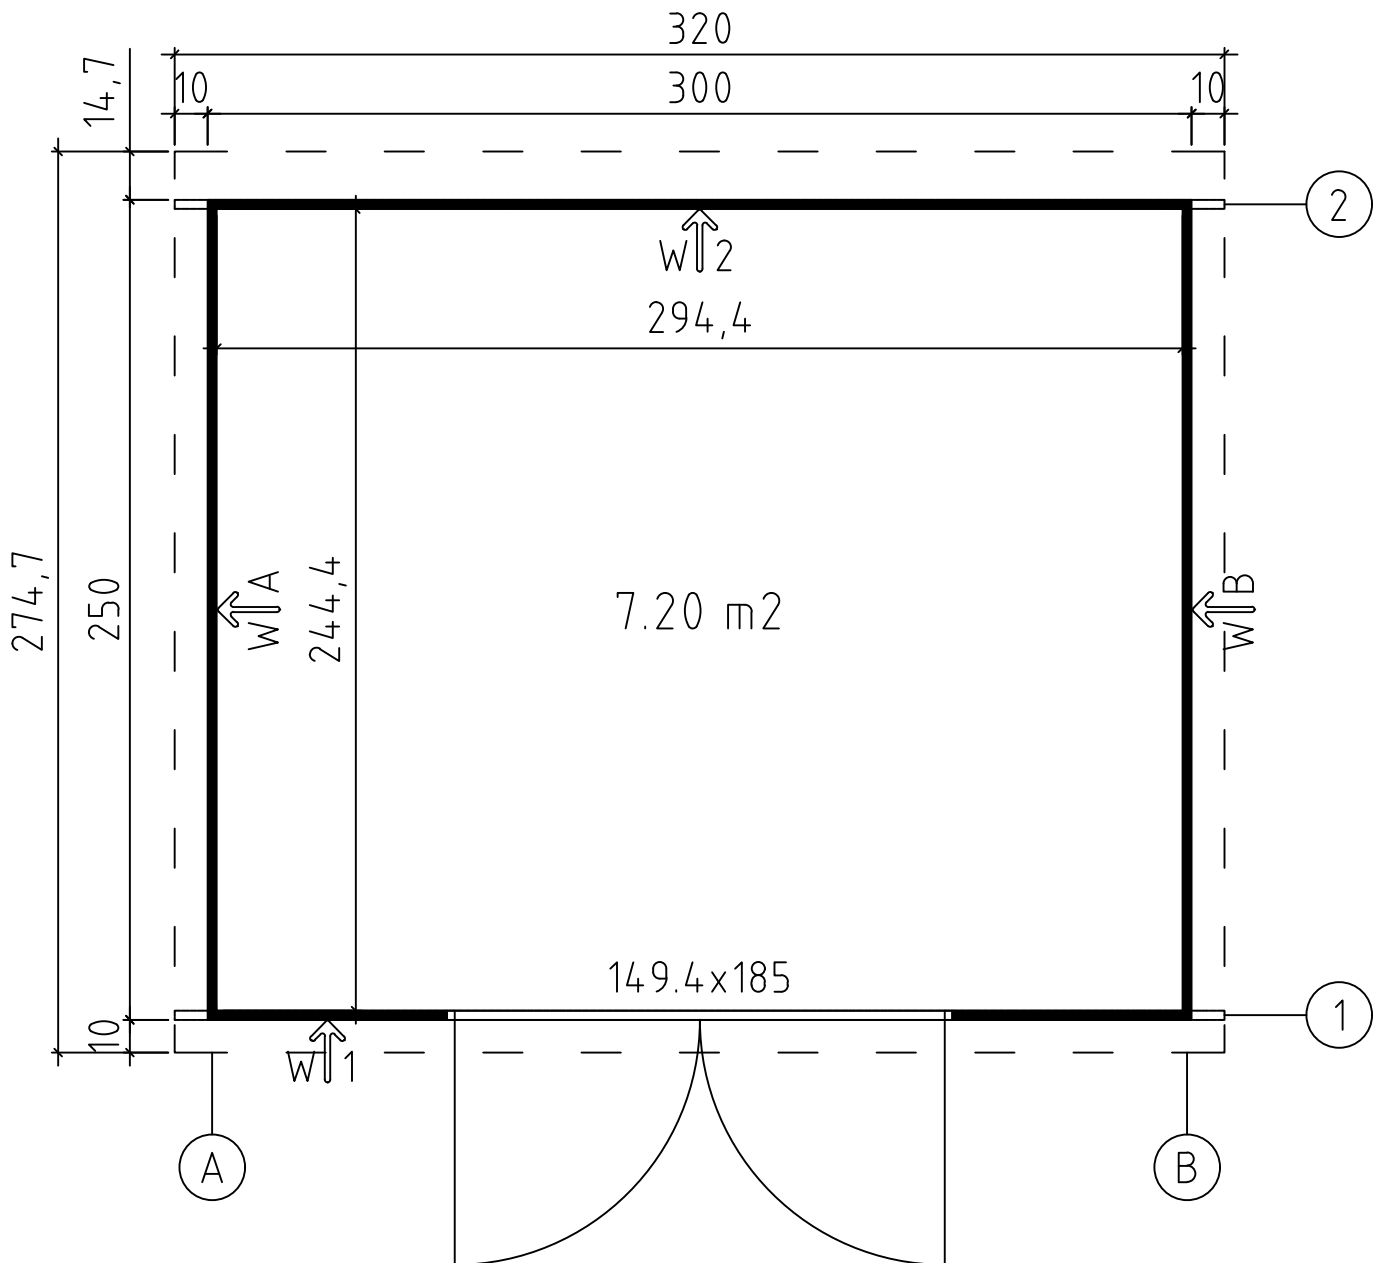

Groundplan - Grundplan - Plan de masse -
Planimetria - Plattegrond - Põhiplaan