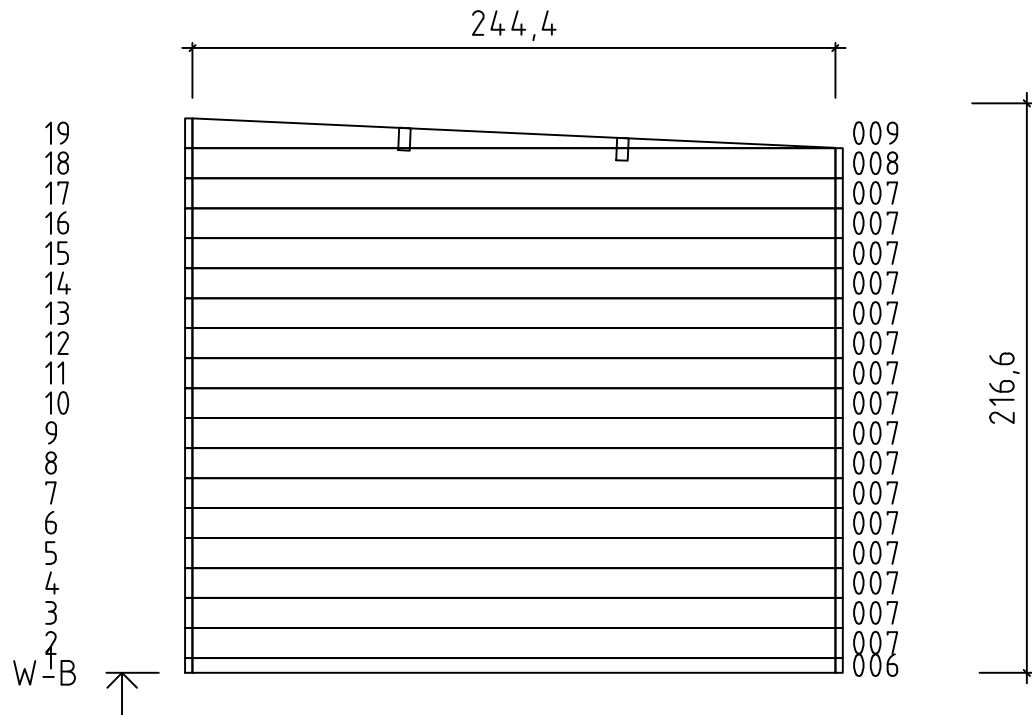

Art. Nr. 2847096