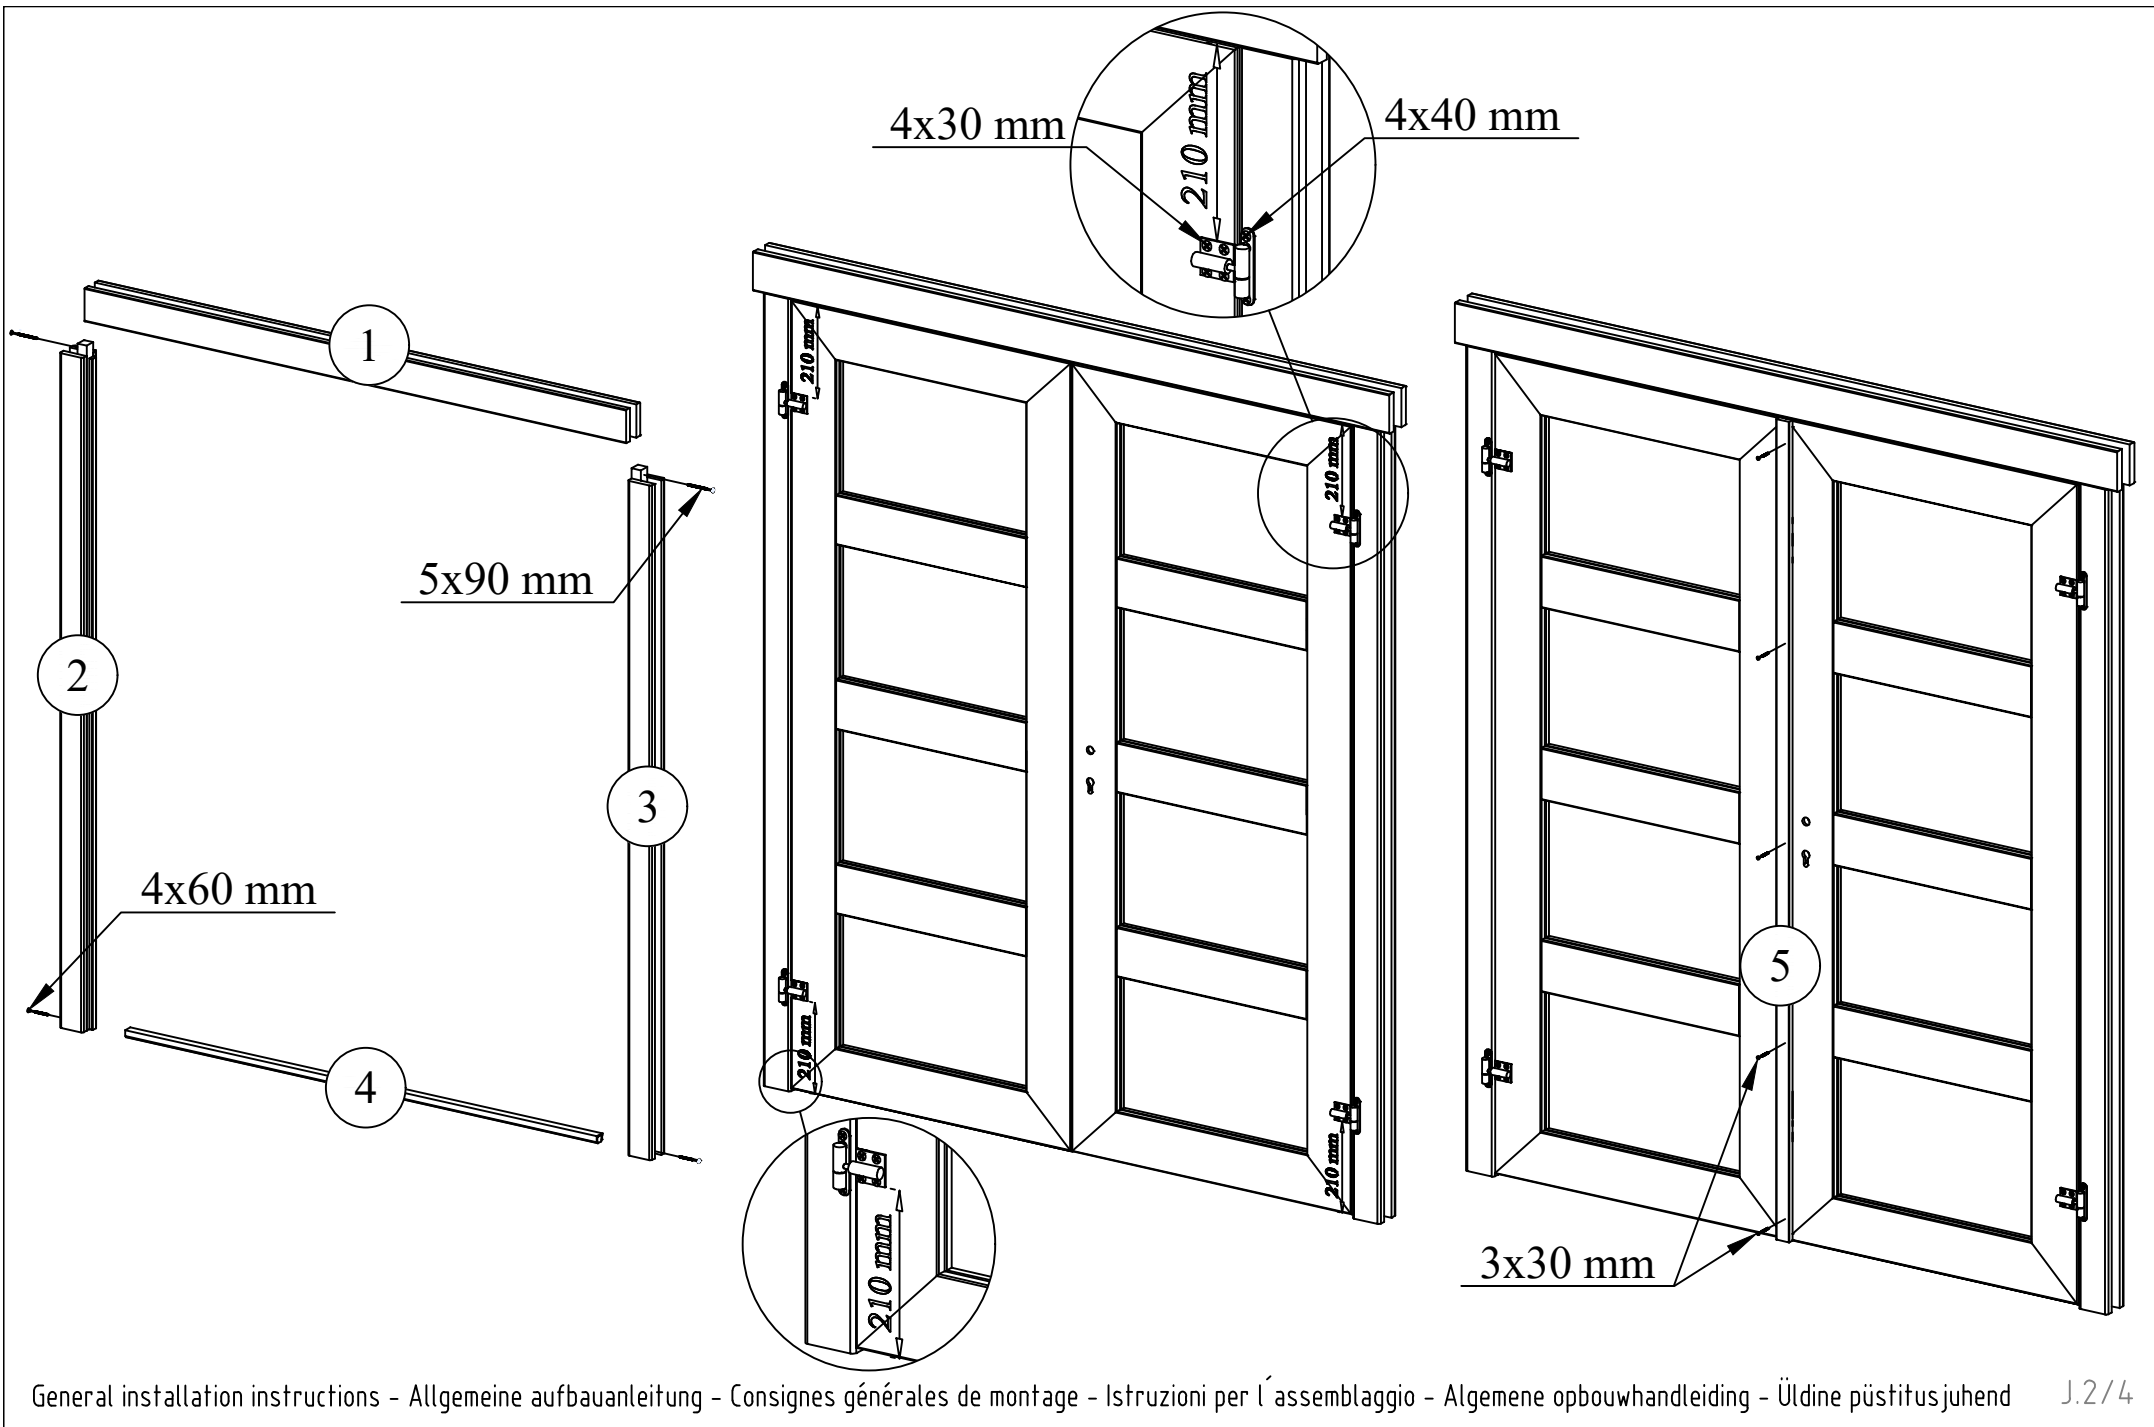

Pos	11.02.2020 Piece list - Stückliste - Liste des pièces - Elementi - Stuklijst - Tükítabel 1494x1850 TUK.4.020.MXVP.MMX28 MXGA+28	1/2	Q	P (mm)	L (mm)
<p>Glass size - Glasgröße - Taille de la vitre - Misura del vetro - Glas afmeting - Klaasi mõõt: 502x325 mm</p> <div data-bbox="491 280 1123 1021" style="text-align: center;"> </div> <div data-bbox="1337 152 1522 376" style="text-align: right;"> </div> <div data-bbox="1362 398 1497 430" style="text-align: right;"> <p>1418x1792 mm</p> </div>					
1	Upper door jamb - Türrahmen oben - Cadre de porte supérieur - Telaio superiore della porta - Bovendorpel - Ukse ülemine leng		1	66x100	1438
2	Left door jamb - Türrahmen links - Cadre de porte gauche - Telaio montante sinistro della porta - Linkerstijl deurframe - Ukse vasak leng		1	66x80	1850
3	Right door jamb - Türrahmen rechts - Cadre de porte droit - Telaio montante destro della porta - Rechterstijl deurframe - Ukse parem leng		1	66x80	1850
4	Doorstep - Swelle - Barre de seuil - Soglia della porta - Deurdorpel - Lävepak		1	20x21	1418
5	Connection strip - Deckleiste - Baguette de battement - Profilo verticale della porta - Stulplijst - kokkuvaltšiliist		1	13x32	1812