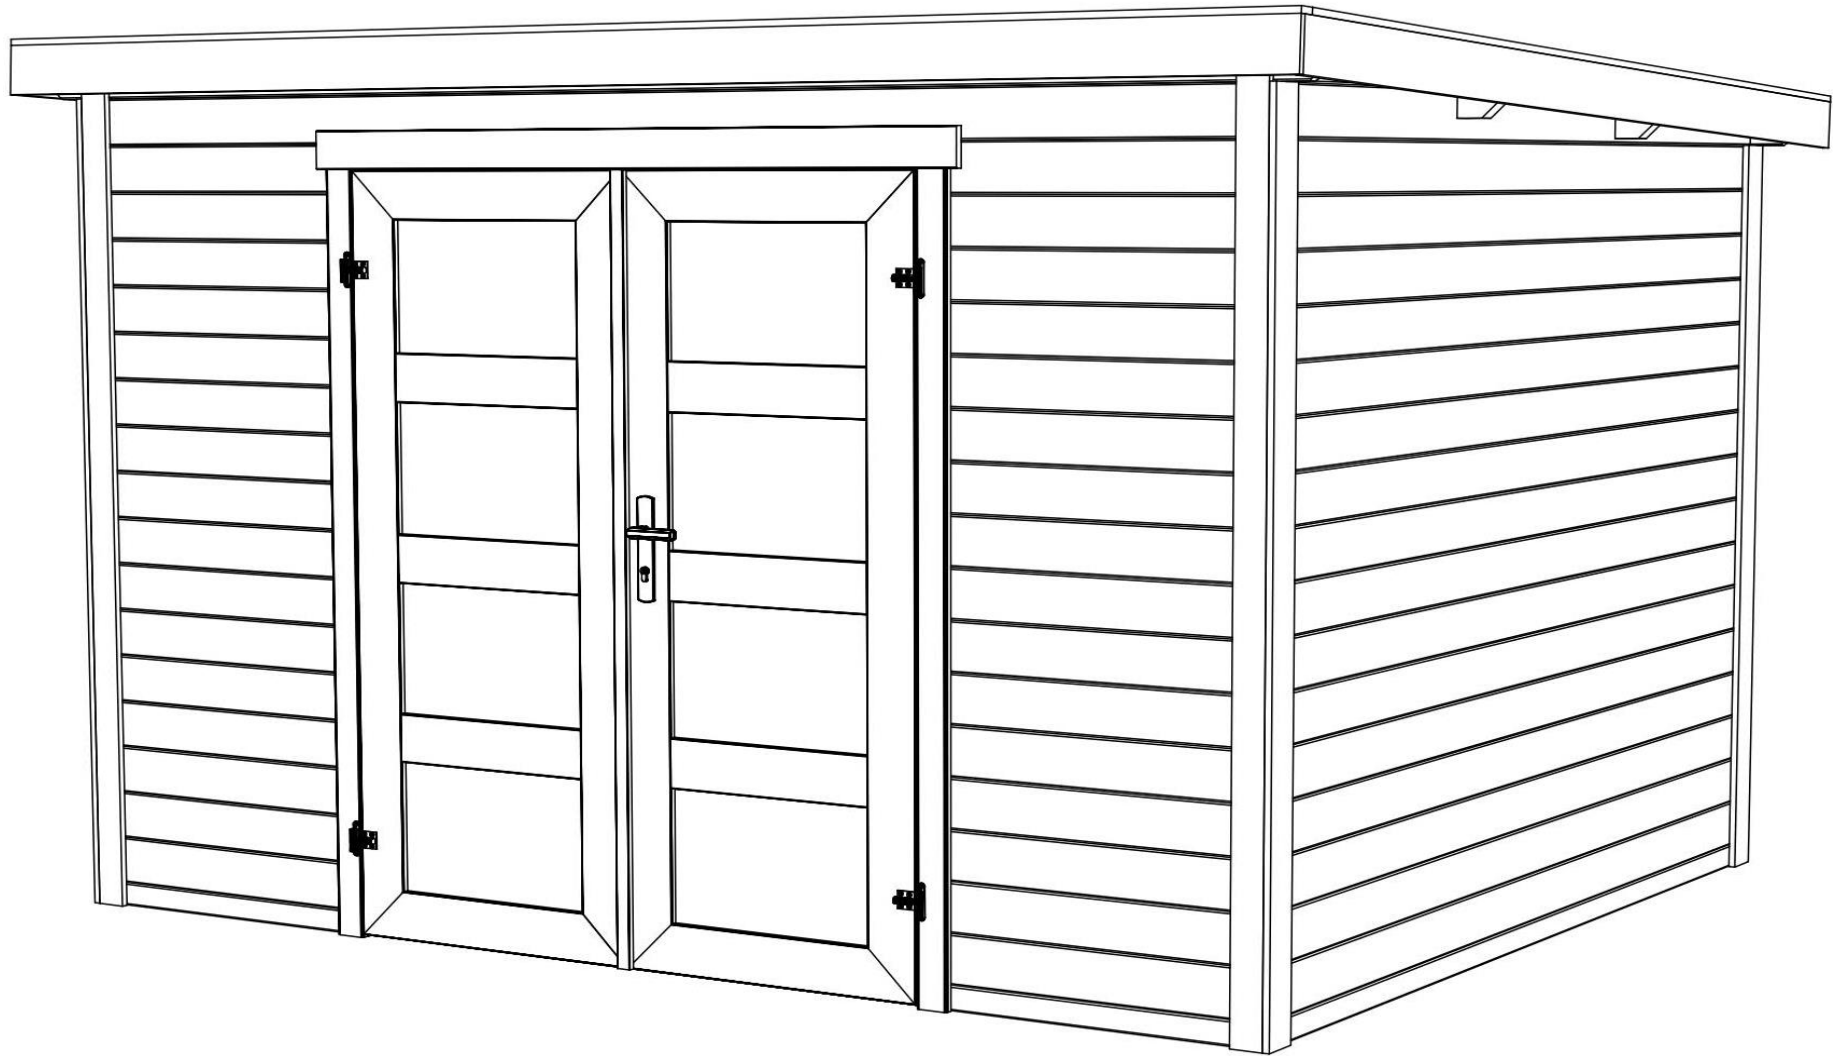

Art. Nr. 2847096

1/6

12.02.2020