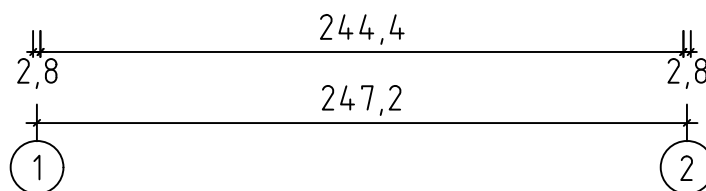

Art. Nr. 2847096