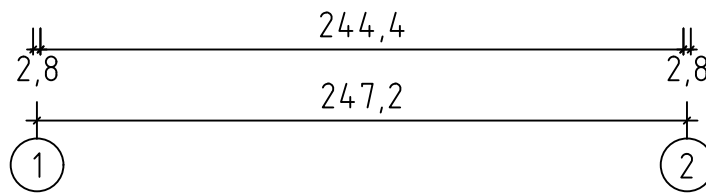

Art. Nr. 2847096