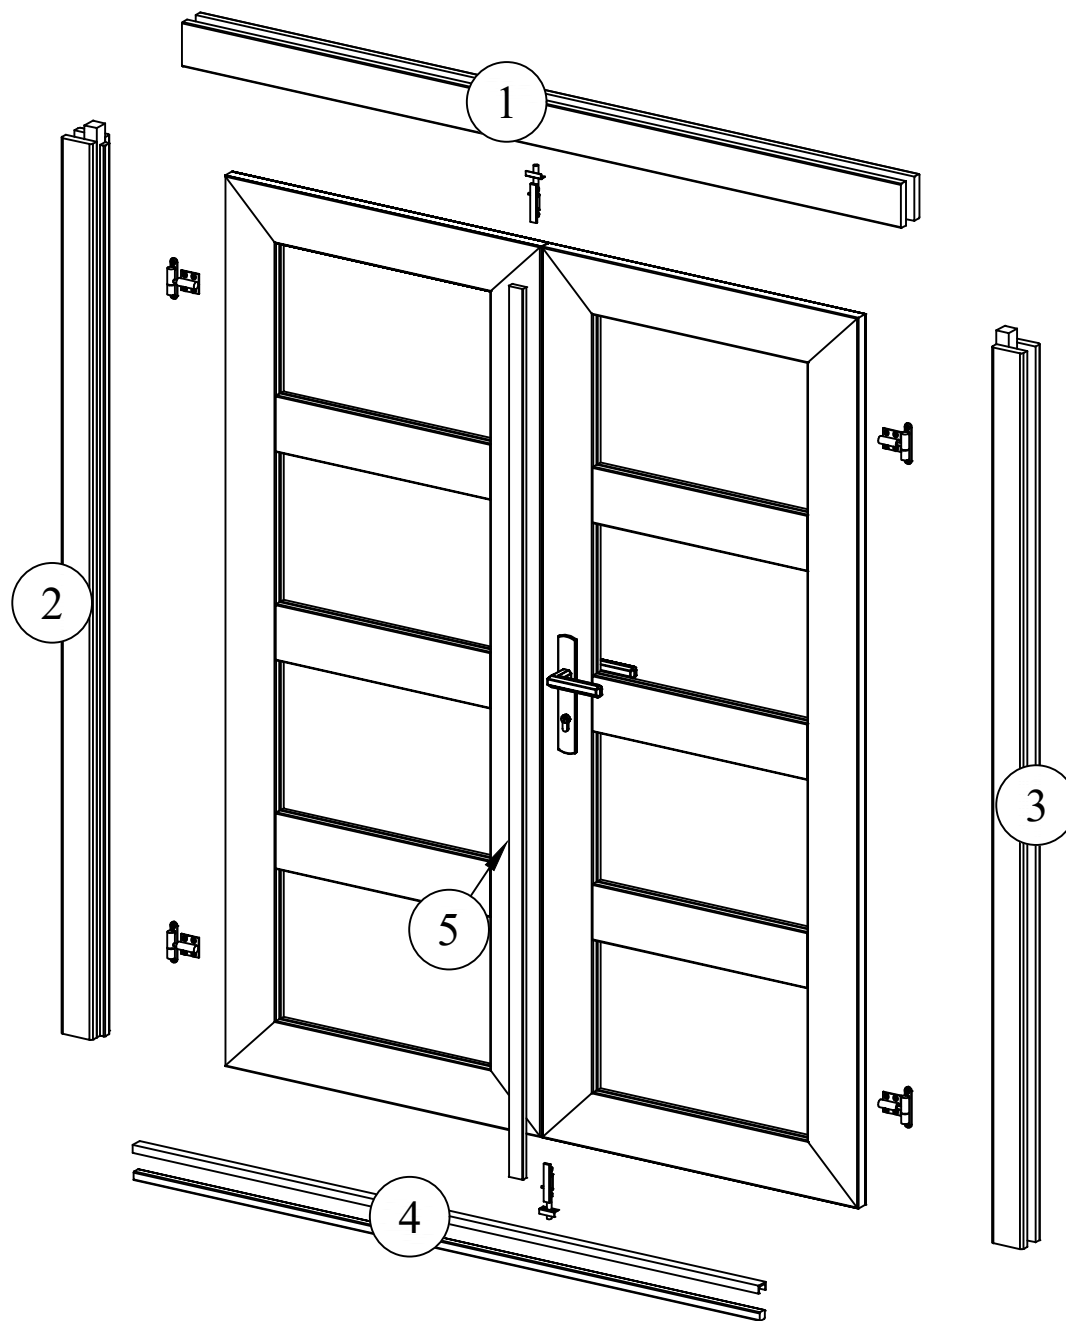

Pos	11.02.2020 Piece list - Stückliste - Liste des pièces - Elementi - Stuklijst - Tükítabel 1494x1850 TUK.4.020.MXVP.MMX28 MXGA+28	1/2	Q	P (mm)	L (mm)
<p>Glass size - Glasgröße - Taille de la vitre - Misura del vetro - Glas afmeting - Klaasi mõõt: 502x325 mm</p> <div data-bbox="491 280 1123 1021" style="text-align: center;"> </div> <div data-bbox="1337 152 1522 376" style="text-align: right;"> </div> <div data-bbox="1362 398 1497 430" style="text-align: right;"> <p>1418x1792 mm</p> </div>					
1	Upper door jamb - Türrahmen oben - Cadre de porte supérieur - Telaio superiore della porta - Bovendorpel - Ukse ülemine leng		1	66x100	1438
2	Left door jamb - Türrahmen links - Cadre de porte gauche - Telaio montante sinistro della porta - Linkerstijl deurframe - Ukse vasak leng		1	66x80	1850
3	Right door jamb - Türrahmen rechts - Cadre de porte droit - Telaio montante destro della porta - Rechterstijl deurframe - Ukse parem leng		1	66x80	1850
4	Doorstep - Swelle - Barre de seuil - Soglia della porta - Deurdorpel - Lävepak		1	20x21	1418
5	Connection strip - Deckleiste - Baguette de battement - Profilo verticale della porta - Stulplijst - kokkuvaltšiliist		1	13x32	1812