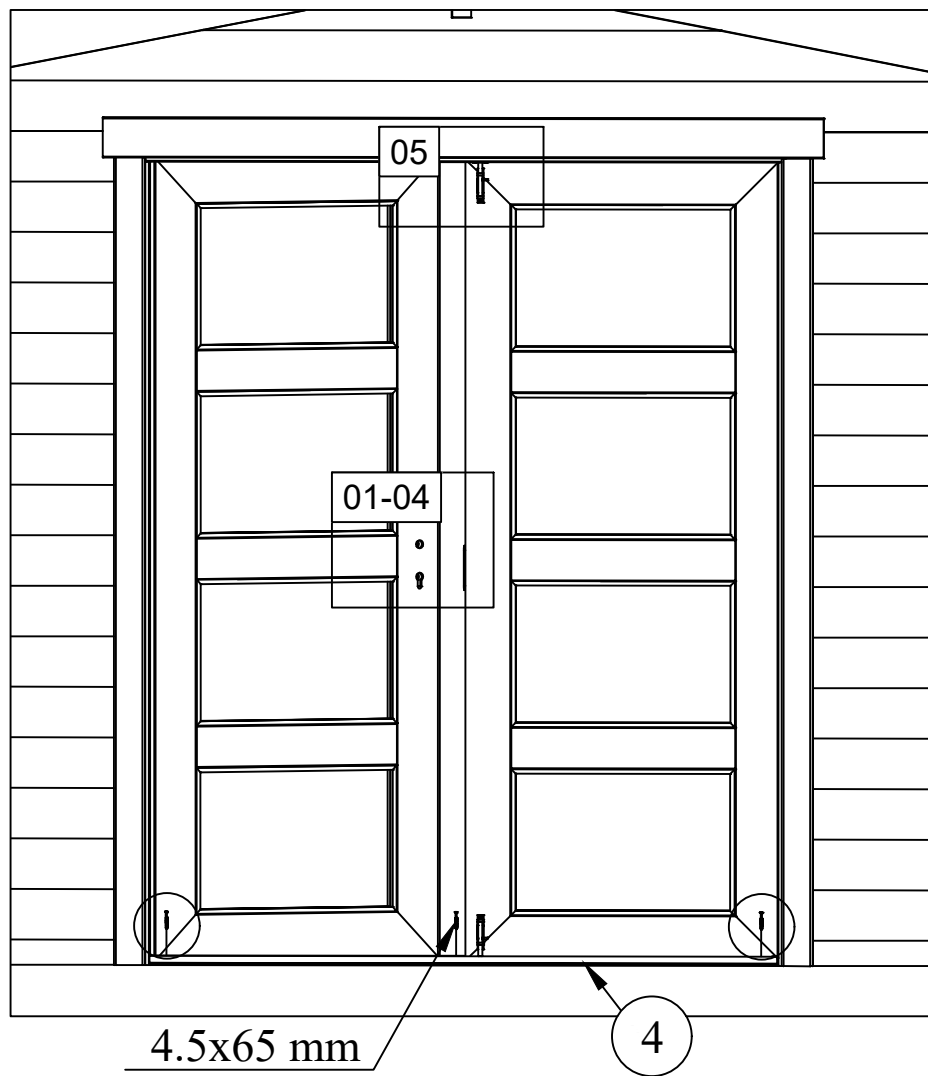

Pos	11.02.2020 Piece list - Stückliste - Liste des pièces - Elementi - Stuklijst - Tükítabel 1494x1850 TUK.4.020.MXVP.MMX28 MXGA+28	1/2	Q	P (mm)	L (mm)
<p>Glass size - Glasgröße - Taille de la vitre - Misura del vetro - Glas afmeting - Klaasi mõõt: 502x325 mm</p> <div data-bbox="491 280 1123 1021" style="text-align: center;"> </div> <div data-bbox="1337 152 1522 376" style="text-align: right;"> </div> <div data-bbox="1362 398 1497 430" style="text-align: right;"> <p>1418x1792 mm</p> </div>					
1	Upper door jamb - Türrahmen oben - Cadre de porte supérieur - Telaio superiore della porta - Bovendorpel - Ukse ülemine leng		1	66x100	1438
2	Left door jamb - Türrahmen links - Cadre de porte gauche - Telaio montante sinistro della porta - Linkerstijl deurframe - Ukse vasak leng		1	66x80	1850
3	Right door jamb - Türrahmen rechts - Cadre de porte droit - Telaio montante destro della porta - Rechterstijl deurframe - Ukse parem leng		1	66x80	1850
4	Doorstep - Swelle - Barre de seuil - Soglia della porta - Deurdorpel - Lävepak		1	20x21	1418
5	Connection strip - Deckleiste - Baguette de battement - Profilo verticale della porta - Stulplijst - kokkuvaltšiliist		1	13x32	1812