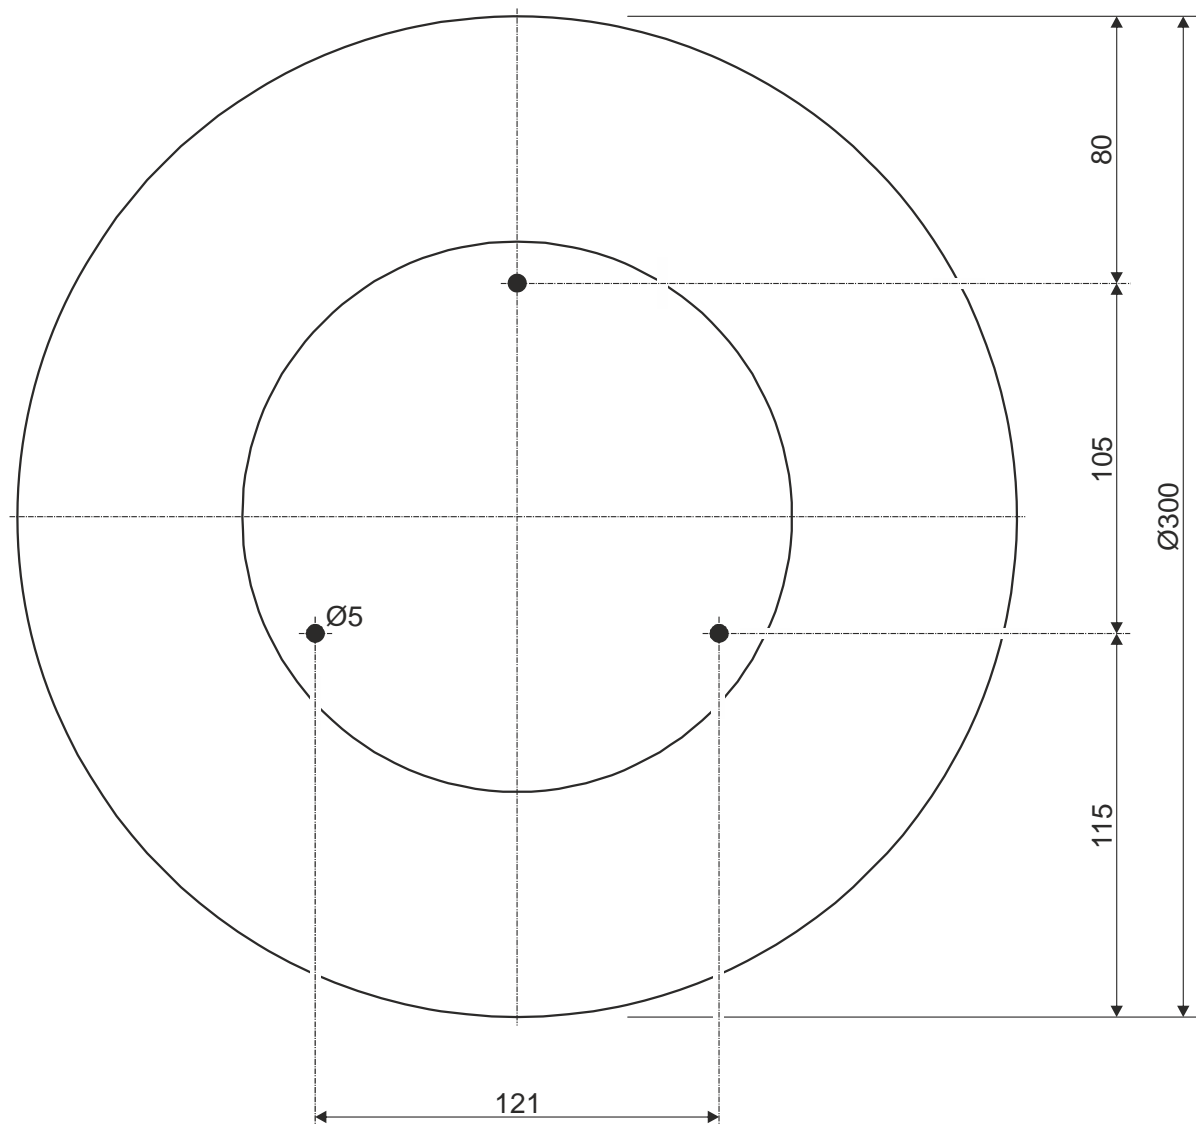

Art.-Nr. 229961/65 229971/75

Maße / Dimensions mm  
Nicht maßstabgetreu  
Not in scale

25.11.2016 © by SLV GmbH

Technische Änderungen vorbehalten. Technical Details are subject to change. Les détails techniques sont sujet à des changements. Nos reservamos el derecho a modificaciones técnicas. Modifiche tecniche riservate. Behoudens technische wijzigingen. Ret til tekniske ændringer forbeholdes. Zmiany techniczne zastrzeżone. Сохраняется право на внесение технических изменений. Tekniska ändringar kan förekomma. Teknik değişiklik yapma hakkı saklıdır. A technikai részletek termékenként változhatnak.