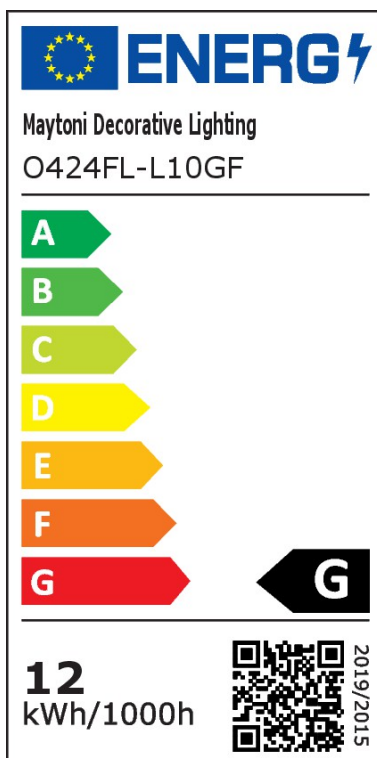

LED Wegeleuchte Elbe in Graphit 10W 650lm IP65 1000mm

Wegeleuchten

UVP: 201,90 Euro

Haben Sie eine Frage zum Produkt?

info@click-licht.de

(+49) 2361 40 67 600

Montag - Freitag 09:00 - 16:00 Uhr

Artikelnummer	A-624454
Material	Metall
Farbe	Graphit
Anschlussspannung	220-240 V
Leistungsaufnahme	10 W
Schutzklasse	I
Schutzart	IP65
Montageart	Boden
Dimmbar	Nein
Lichttechnologie	LED
Bauform	LED-Platine
Farbtemperatur	3000 Kelvin
Lichtfarbe	Warmweiß
Lichtstrom	650 lm
Farbwiedergabeindex	80
Lebensdauer	20000 h
Schaltzyklen	15000
Anwendungsbereich	Terrasse, Garten, Garage & Carport, Hauseingang
Stil	Modern, Zeitlos
Form	länglich
Netzstecker	Nein
Leuchtmittel	Ja, fest verbaut

Produktmaße

(H) 1000 mm (B) 110 mm (L) 110 mm

Produktgewicht

1.88 kg