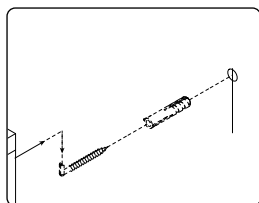

TARA-CLK
LHW - 644x1150x130
05.10.2022

opt * -31
* -45

1**2****3****4**

РУССКИЙ
Важная информация.
Внимательно прочитайте.
Сохраните эту информацию.

ВНИМАНИЕ

Крепёжные средства для крепления к стене не прилагаются, для разных материалов стен требуются различные крепления. Используйте крепёжные средства, подходящие для материала стен в Вашем доме. Если Вы не уверены, какой тип крепления подходит к данному материалу, обратитесь в специализированный магазин.