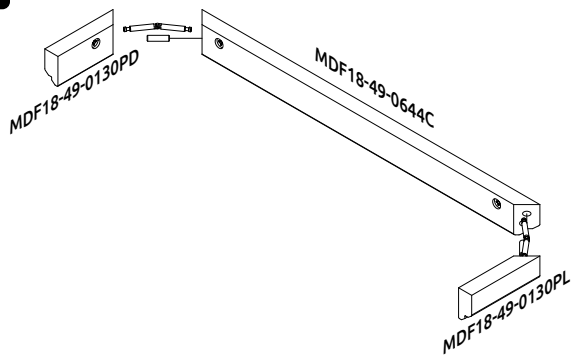

TARA-CLK
LHW - 644x1150x130
05.10.2022

opt * -31
* -45

1**2****3****4**

РУССКИЙ
Важная информация.
Внимательно прочитайте.
Сохраните эту информацию.

ВНИМАНИЕ

Крепёжные средства для крепления к стене не прилагаются, для разных материалов стен требуются различные крепления. Используйте крепёжные средства, подходящие для материала стен в Вашем доме. Если Вы не уверены, какой тип крепления подходит к данному материалу, обратитесь в специализированный магазин.