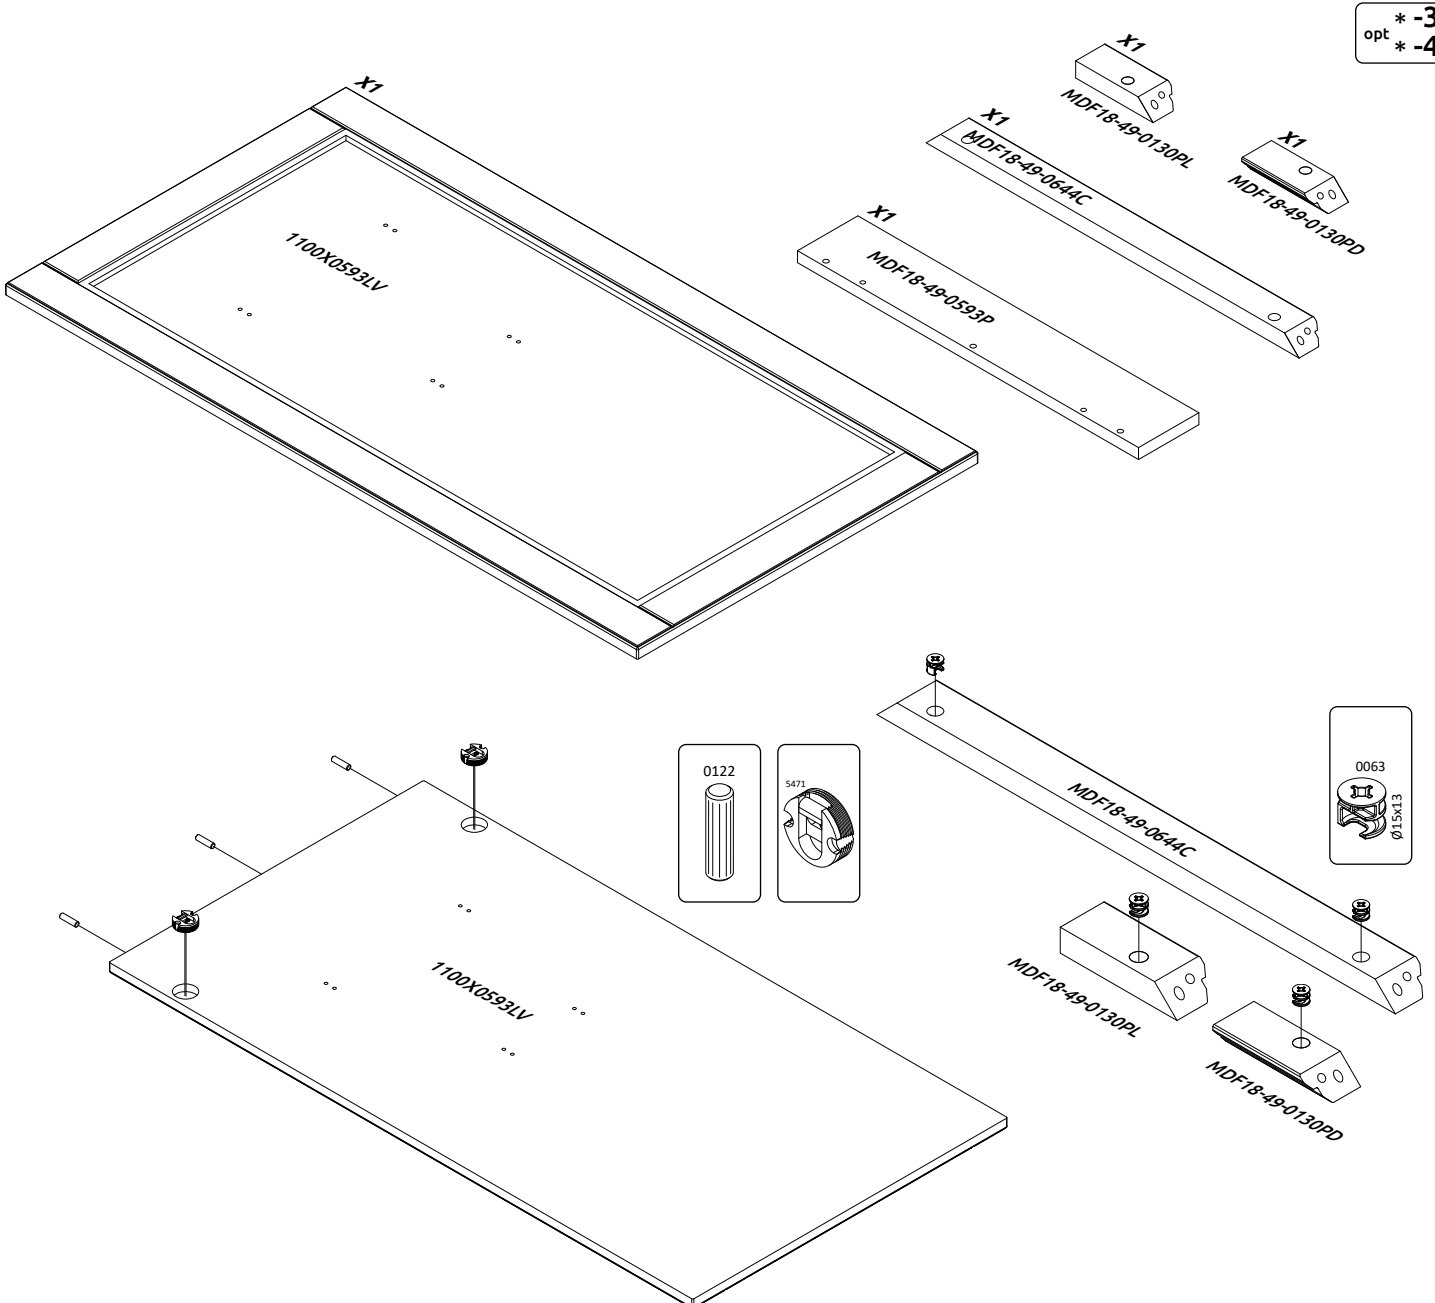

TARA-CLK
LHW - 644x1150x130
05.10.2022

opt * -31
* -45

1**2****3****4**

РУССКИЙ
Важная информация.
Внимательно прочитайте.
Сохраните эту информацию.

ВНИМАНИЕ

Крепёжные средства для крепления к стене не прилагаются, для разных материалов стен требуются различные крепления. Используйте крепёжные средства, подходящие для материала стен в Вашем доме. Если Вы не уверены, какой тип крепления подходит к данному материалу, обратитесь в специализированный магазин.