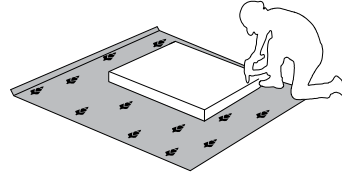

TARA-CLK
LHW - 644x1150x130
05.10.2022

opt * -31
* -45

1**2****3****4**

РУССКИЙ
Важная информация.
Внимательно прочитайте.
Сохраните эту информацию.

ВНИМАНИЕ

Крепёжные средства для крепления к стене не прилагаются, для разных материалов стен требуются различные крепления. Используйте крепёжные средства, подходящие для материала стен в Вашем доме. Если Вы не уверены, какой тип крепления подходит к данному материалу, обратитесь в специализированный магазин.