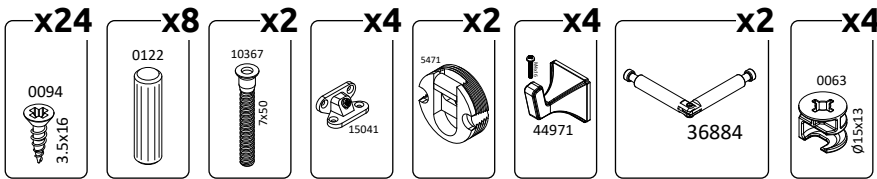

TARA-CLK
LHW - 644x1150x130
05.10.2022

opt * -31
* -45

1**2****3****4**

РУССКИЙ
Важная информация.
Внимательно прочитайте.
Сохраните эту информацию.

ВНИМАНИЕ

Крепёжные средства для крепления к стене не прилагаются, для разных материалов стен требуются различные крепления. Используйте крепёжные средства, подходящие для материала стен в Вашем доме. Если Вы не уверены, какой тип крепления подходит к данному материалу, обратитесь в специализированный магазин.