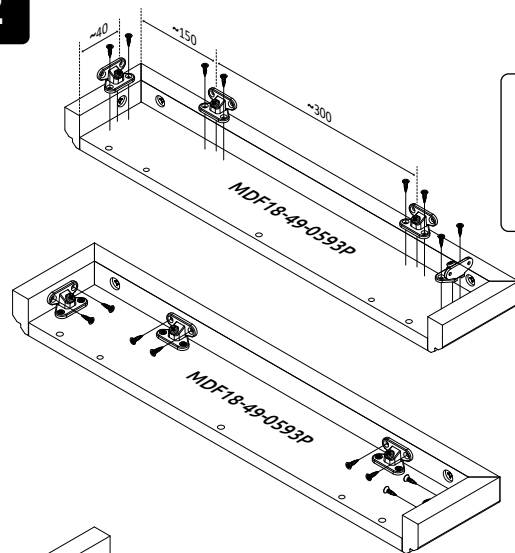

TARA-CLK
LHW - 644x1150x130
05.10.2022

opt * -31
* -45

1**2****3****4**

РУССКИЙ
Важная информация.
Внимательно прочитайте.
Сохраните эту информацию.

ВНИМАНИЕ

Крепёжные средства для крепления к стене не прилагаются, для разных материалов стен требуются различные крепления. Используйте крепёжные средства, подходящие для материала стен в Вашем доме. Если Вы не уверены, какой тип крепления подходит к данному материалу, обратитесь в специализированный магазин.