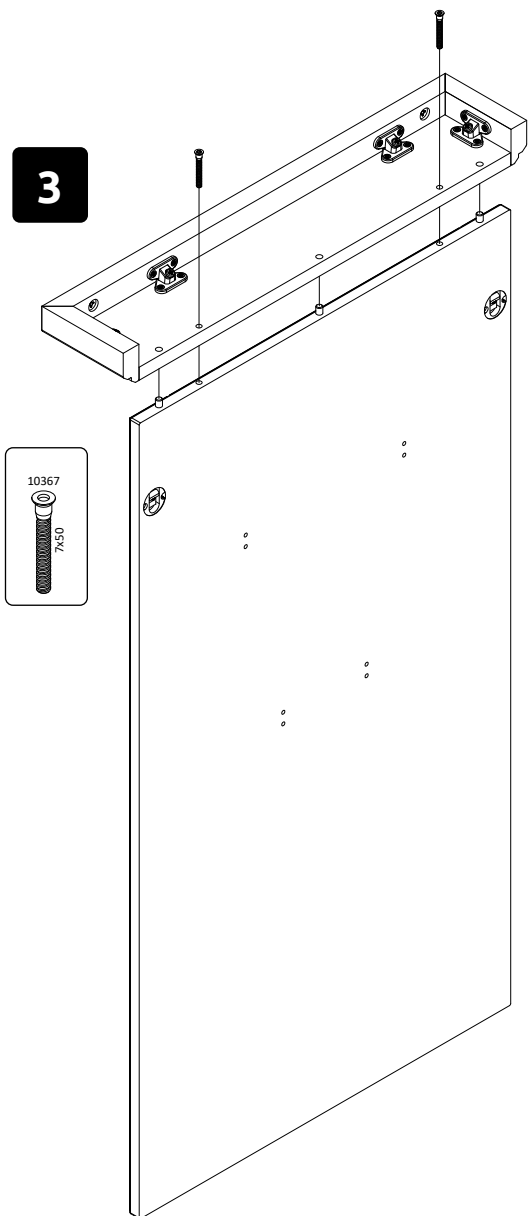

TARA-CLK
LHW - 644x1150x130
05.10.2022

opt * -31
* -45

1**2****3****4**

РУССКИЙ
Важная информация.
Внимательно прочитайте.
Сохраните эту информацию.

ВНИМАНИЕ

Крепёжные средства для крепления к стене не прилагаются, для разных материалов стен требуются различные крепления. Используйте крепёжные средства, подходящие для материала стен в Вашем доме. Если Вы не уверены, какой тип крепления подходит к данному материалу, обратитесь в специализированный магазин.