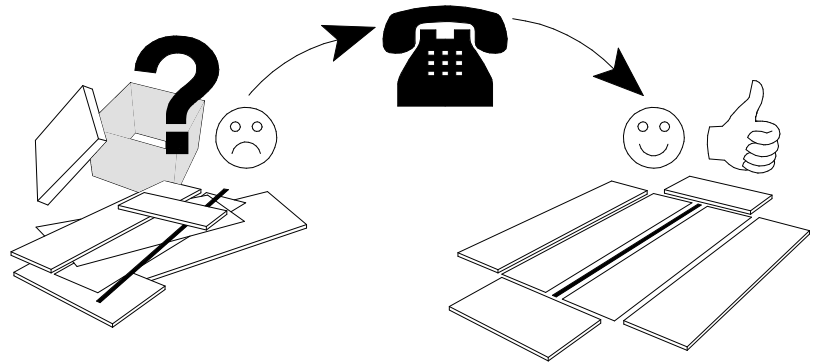

Service · Dienstverlening · Serwis · Servis · Сервисная служба

Name · Naam · Nazwa · Isim · Название
Nr. · No. · Номер
Typ · Type · Tip · Тип