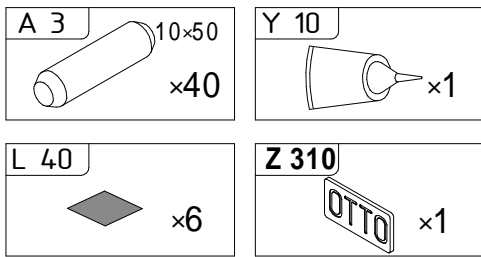

Art. Nr. 81745934, 31823229

LKZ 40605

- | | | | |
|-----------|------------------------------------|-----------|--------------------------------|
| D | Montageanleitung | GB | Assembly instructions |
| FR | Notice de montage | IT | Istruzioni di montaggio |
| NL | Handleiding voor de montage | PL | Instrukcja montażu |
| CZ | Montážní návod | SK | Návod na montáž |
| HU | Szerelési útmutató | RO | Instrukțiuni de montaj |
| TR | Montaj talimatı | RU | Инструкция по монтажу |

Service · Dienstverlening · Serwis · Servis · Сервисная служба

Name · Naam · Nazwa · Isim · Название
Nr. · No. · Номер
Typ · Type · Tip · Тип

N	Size/МаB (mm)	Qty	✓
1	1900x250	1	
2	1900x250	1	
3	1992x40	2	
4	900x285	1	
5	1540x878	1	
6	980x250	1	
7	140x100	1	