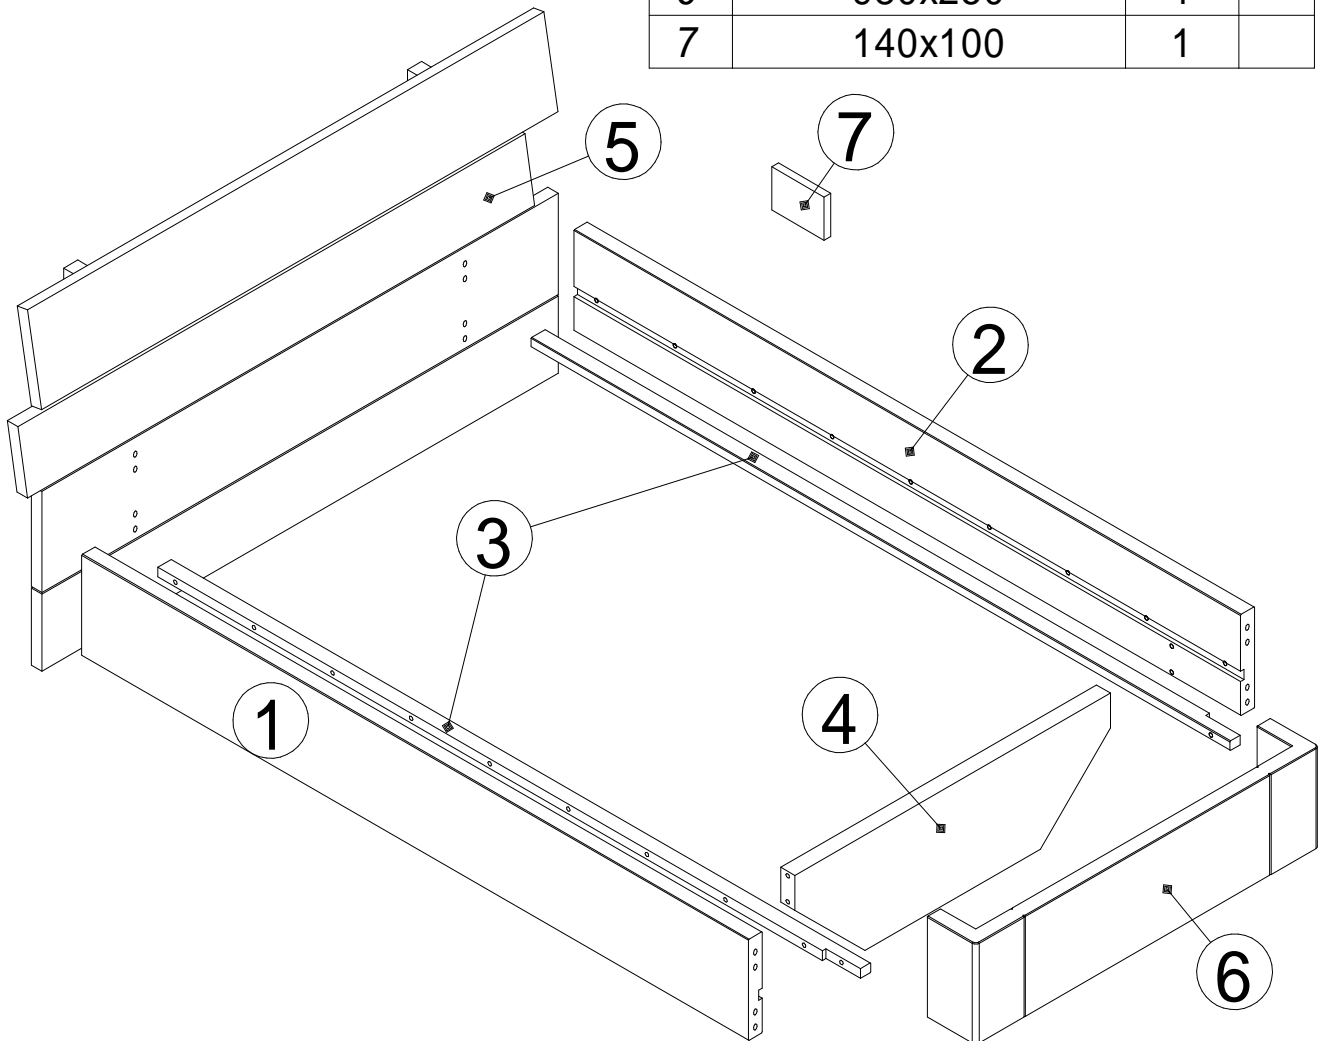

Art. Nr. 81745934, 31823229

LKZ 40605

- | | | | |
|-----------|------------------------------------|-----------|--------------------------------|
| D | Montageanleitung | GB | Assembly instructions |
| FR | Notice de montage | IT | Istruzioni di montaggio |
| NL | Handleiding voor de montage | PL | Instrukcja montażu |
| CZ | Montážní návod | SK | Návod na montáž |
| HU | Szerelési útmutató | RO | Instrukțiuni de montaj |
| TR | Montaj talimatı | RU | Инструкция по монтажу |

Service · Dienstverlening · Serwis · Servis · Сервисная служба

Name · Naam · Nazwa · Isim · Название
Nr. · No. · Номер
Typ · Type · Tip · Тип

N	Size/МаB (mm)	Qty	✓
1	1900x250	1	
2	1900x250	1	
3	1992x40	2	
4	900x285	1	
5	1540x878	1	
6	980x250	1	
7	140x100	1	