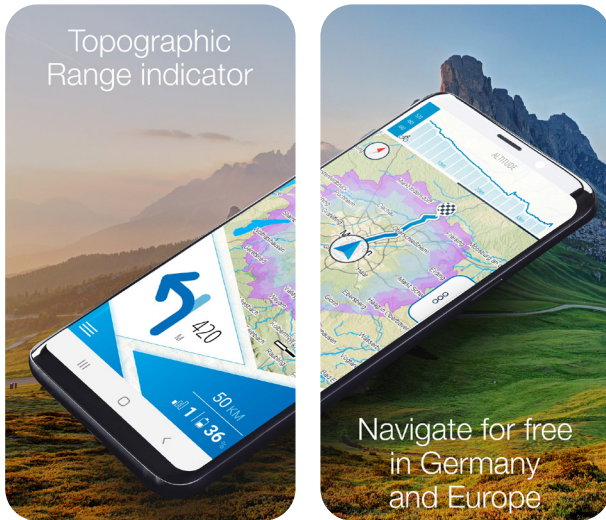

- Topographic range indicator: Shows on the map exactly how far you can drive, taking into account the topographical conditions, your current driving behaviour and the battery charge level
- The maps of most European countries are available with the APP as offline version free of charge

NEW features
 voice navigation and
 Apple Watch support

- Features of the Apple Watch
- Navigation via the clock
 - Display of the computer data of the E-Bike
 - Display of the map section

To Google Play Store

To App Store

The FISCHER E-Connect APP is available for free on iOS and Android

FISCHER E-Connect APP

Avec le FISCHER E-Connect APP, vous naviguez **GRATUITEMENT** sur les pistes cyclables d'Europe, il se connecte également à votre pédalier FISCHER et affiche diverses informations actuelles sur votre E-Bike.

- Indicateur de portée topographique : indique sur la carte la distance exacte que vous pouvez parcourir, en tenant compte des conditions topographiques, de votre comportement de conduite actuel et du niveau de charge de la batterie
- Les cartes de la plupart des pays européens sont disponibles gratuitement avec l'APP en version offline