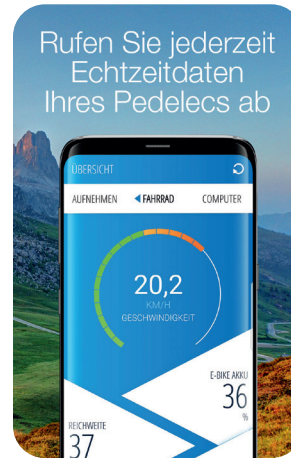

Artikelnr. 95241 | Alle Abbildungen ähnlich, Abweichungen technisch bedingt. Für fehlerhafte Texte und Produktabbildungen kann keine Haftung übernommen werden.

FISCHER E-Connect APP

Mit der FISCHER E-Connect APP können Sie nicht nur **KOSTENFREI** auf Europas Fahrradwegen navigieren, sie verbindet sich mit Ihrem FISCHER Pedelec und zeigt Ihnen verschiedene aktuelle Informationen zu Ihrem E-Bike an.

- Topografische Reichweitenanzeige: Zeigt auf der Karte genau an, wie weit Sie unter Berücksichtigung der topographischen Verhältnisse, Ihrem aktuellen Fahrverhalten und dem Ladezustand des Akkus fahren können
- Die Karten der meisten europäischen Länder sind mit der APP kostenfrei als Offline-Version verfügbar

- Topographic range indicator: Shows on the map exactly how far you can drive, taking into account the topographical conditions, your current driving behaviour and the battery charge level
- The maps of most European countries are available with the APP as offline version free of charge