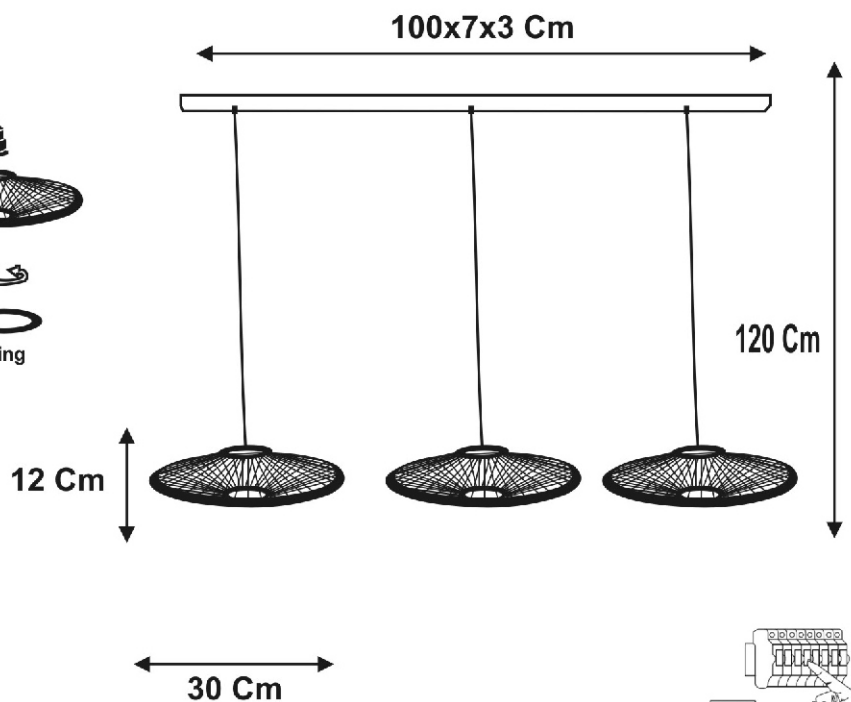

INSTRUCTION MANUAL

Evalin HL 3 Bamboo Black Long 105073

Step 1

Step 2

Step 3

Final Product

FittinQ B.V.

Smaragdweg 52, 5527 LB Hapert, The Netherlands
www.qazqa.nl