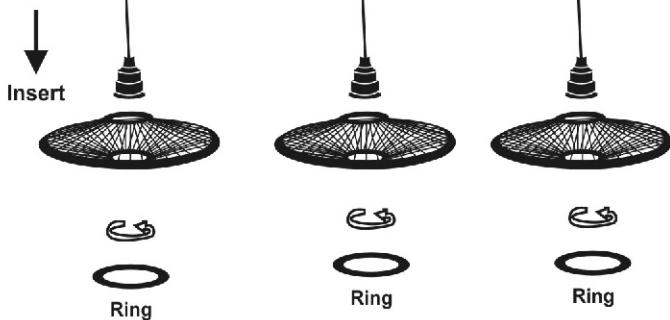

INSTRUCTION MANUAL

Evalin HL 3 Bamboo Black Long 105073

Step 1

Step 2

Step 3

Final Product

FittinQ B.V.

Smaragdweg 52, 5527 LB Hapert, The Netherlands
www.qazqa.nl