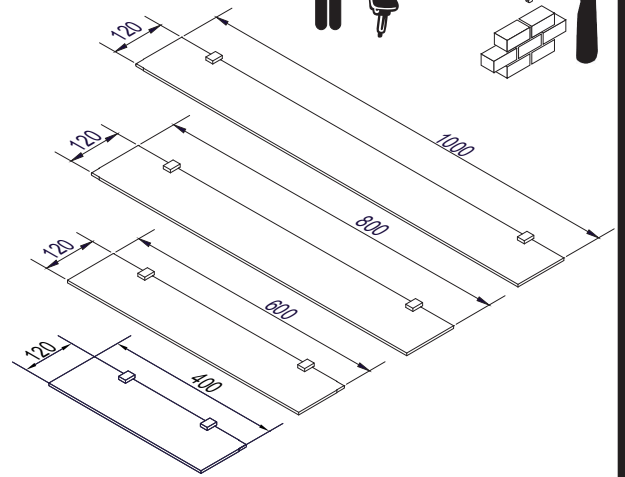

# FACKELMANN®

85384  
85386  
85388  
85390

85384:  $y = 215$  mm  
85386:  $y = 415$  mm  
85388:  $y = 615$  mm  
85390:  $y = 815$  mm

1	2	3
4XBB820461	4BD6000000	4SK3.5X400
2 x	2 x	2 x

Alle Maßangaben sind ca.-Maße und können geringfügig abweichen.  
All measurements are approximate and may vary slightly.