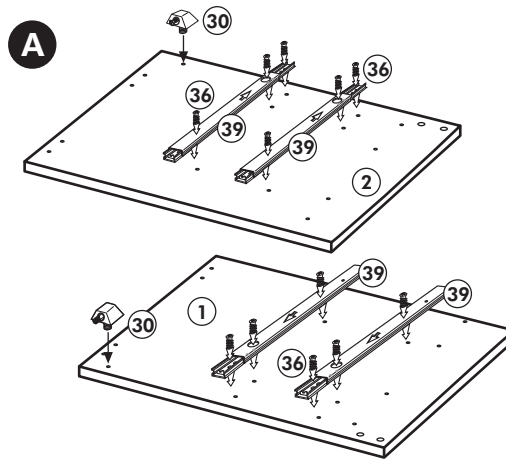

Unterschrank für Kochfeld

Nr. 011 Rev.00

1x 1	1x 2	21	22
		2x	4x
		36	23
		12x 3,5 x 15	4x Ø 3
		39	27
		4x	24x 3,0 x 20
		70	26
		1x LEIM GLUE	4x 4,0 x 30 M4
1x 5	1x 8	1x 14	30
			2x
1x 40	1x 7	29	29
1x 41		2x	Ø 10
2x 16	1x 38	45	4x M4 x 10
		63	4x 8 x 30
1x 12		106	4x 4,0 x 30
	1x 3		