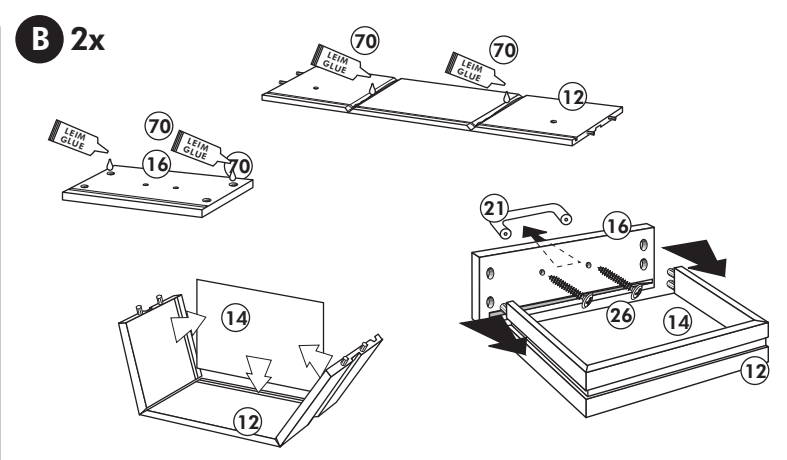

Unterschrank für Kochfeld

Nr. 011 Rev.00

1x 1	1x 2	21	22
		2x	4x
		36	23
		12x 3,5 x 15	4x Ø 3
		39	27
		4x	24x 3,0 x 20
		70	26
		1x LEIM GLUE	4x 4,0 x 30 M4
1x 5	1x 8	1x 14	30
			2x
1x 40	1x 7	29	29
1x 41		2x	Ø 10
2x 16	1x 38	45	4x M4 x 10
		63	4x 8 x 30
1x 12		106	4x 4,0 x 30
	1x 3		