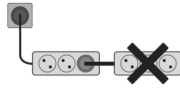

S7

Steckdosenleiste COMBINI 6=12-fach USB , ÜSS & Schalter 1,4m weiß

Montage- und Bedienungsanleitung

EINLEITUNG

- Sehr geehrte Kundin, sehr geehrter Kunde, wir bedanken uns, dass Sie unser Produkt gekauft haben. Bitte lesen Sie die nachfolgende Bedienungsanleitung vor der Inbetriebnahme des Produktes aufmerksam durch und bewahren Sie sie für späteres Nachschlagen gut auf. (S1)
- Bitte überprüfen Sie das Produkt vor Verwendung auf Schäden!