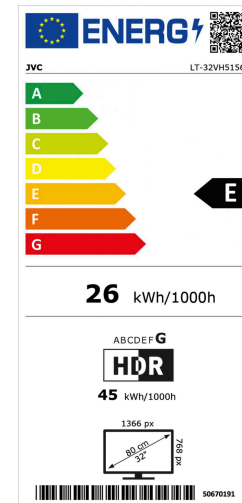

GENORMTES EXTERNES NETZTEIL (ODER GEEIGNETES NETZTEIL, FALLS NICHT IN DER VERKAUFSPACKUNG ENTHALTEN)		
BENÖTIGTE AUSGANGSSPANNUNG		V
BENÖTIGTE STROMSTÄRKE (MINDESTWERT)		A
BENÖTIGTE STROMFREQUENZ		Hz

JVC

FULL HD/HD Fernseher

LT-32VH5156W

- > HD READY
- > SMART TV
- > 3 HDMI, 2 USB
- > SUPER RESOLUTION

Super Resolution

HDR10

works with
Google Home

NETFLIX

YouTube

Works With Alexa

Steuern Sie Ihren Fernseher mit den Alexa-Geräten; Sie können die Kanäle ändern, die Lautstärke erhöhen oder sogar zu externen Geräten wechseln, nur mit Ihrer Stimme

➤ Anzeige

Panel-Leuchtdichte (typisch) 250 (Cd/m2)	
Bewegungsrate	50HZ
Blickwinkel	178/178
Größe	32
Auflösung	HD READY (1366X768)