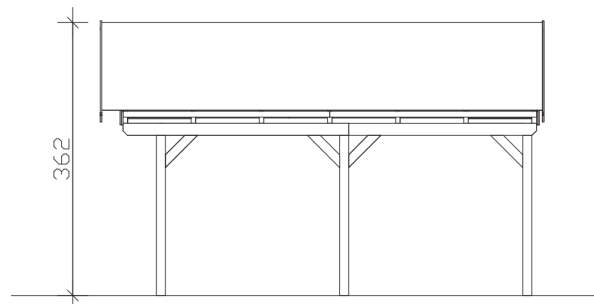

FICHTELBERG

Satteldach-Carport

Carport
FICHTELBERG
 618 x 566 cm

Gestaltungsbeispiel

- Massive Konstruktion aus hochwertigem Leimholz (BSH-Fichte)
- Farblich unbehandelt
- Dachschalung inklusive schwarzen Schindeln
- Pfosten 12 x 12 cm

CARPORT FICHTELBERG 618 x 566 cm

Datenblatt / Baubeschreibung

Material	Leimholz, Fichte
Farbbehandlung	Unbehandelt
Pfostenstärke	12 x 12 cm
Aufstellbreite	618 cm
Aufstelltiefe	566 cm
Grundfläche	34,98 m ²
Umbauter Raum	106,86 m ³
Breite Sockelmaß	598 cm
Tiefe Sockelmaß	496 cm
Durchfahrtshöhe vorne	225 cm
Durchfahrtshöhe hinten	225 cm
Durchfahrtsbreite	574 cm
Firsthöhe	362 cm
Traufenhöhe	249 cm
Schneelast	1,5 kN/m ²
Dachform	Satteldach
Dachfläche	37,92 m ²
Dachneigung	20 °
Dacheindeckung	Bitumenschindeln, schwarz
Dachstärke	20 mm

Wasserablauf	zur Seite
Pfostenabstand Tiefe	230 cm
Pfostenanzahl	6
Oberfläche Holz	173,61 m ²
Im Lieferumfang enthalten	H-Pfostenanker zum Einbetonieren, Montagematerial, Aufbauanleitung
Anzahl Packstücke	2
Verpackungsgewicht gesamt	1430 kg
Verpackungsmaße	Paket 1: 120 cm x 620 cm x 50 cm 1.037,0 kg Paket 2: 120 cm x 320 cm x 45 cm 393,0 kg
Artikelnummer	248162-00-32
EAN-Nummer	4018211248162
Garantie	5 Jahre gemäß unseren Garantiebedingungen

FICHTELBERG
618 x 566 cm

Ansicht
vorne

Schnitt

Grundriss

FICHTELBERG

618 x 566 cm

Schnitte und Ansichten Maßstab 1:100