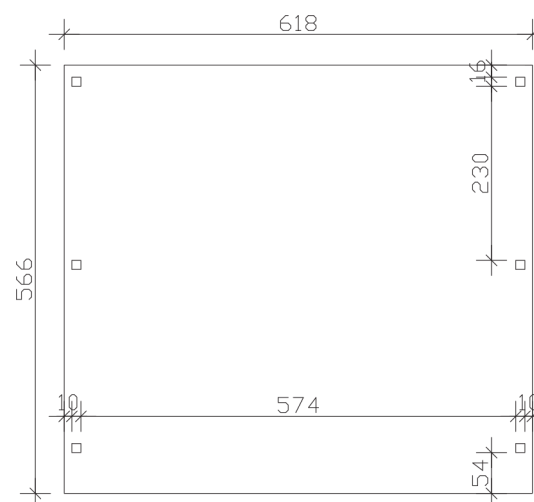

FICHTELBERG

Satteldach-Carport

Carport
FICHTELBERG
 618 x 566 cm

Gestaltungsbeispiel

- Massive Konstruktion aus hochwertigem Leimholz (BSH-Fichte)
- Farblich unbehandelt
- Dachschalung inklusive schwarzen Schindeln
- Pfosten 12 x 12 cm

CARPORT FICHTELBERG 618 x 566 cm

Datenblatt / Baubeschreibung

Material	Leimholz, Fichte
Farbbehandlung	Unbehandelt
Pfostenstärke	12 x 12 cm
Aufstellbreite	618 cm
Aufstelltiefe	566 cm
Grundfläche	34,98 m ²
Umbauter Raum	106,86 m ³
Breite Sockelmaß	598 cm
Tiefe Sockelmaß	496 cm
Durchfahrtshöhe vorne	225 cm
Durchfahrtshöhe hinten	225 cm
Durchfahrtsbreite	574 cm
Firsthöhe	362 cm
Traufenhöhe	249 cm
Schneelast	1,5 kN/m ²
Dachform	Satteldach
Dachfläche	37,92 m ²
Dachneigung	20 °
Dacheindeckung	Bitumenschindeln, schwarz
Dachstärke	20 mm

Wasserablauf	zur Seite
Pfostenabstand Tiefe	230 cm
Pfostenanzahl	6
Oberfläche Holz	173,61 m ²
Im Lieferumfang enthalten	H-Pfostenanker zum Einbetonieren, Montagematerial, Aufbauanleitung
Anzahl Packstücke	2
Verpackungsgewicht gesamt	1430 kg
Verpackungsmaße	Paket 1: 120 cm x 620 cm x 50 cm 1.037,0 kg Paket 2: 120 cm x 320 cm x 45 cm 393,0 kg
Artikelnummer	248162-00-32
EAN-Nummer	4018211248162
Garantie	5 Jahre gemäß unseren Garantiebedingungen

FICHTELBERG
618 x 566 cm

Ansicht
vorne

Schnitt

Grundriss

FICHTELBERG

618 x 566 cm

Schnitte und Ansichten Maßstab 1:100