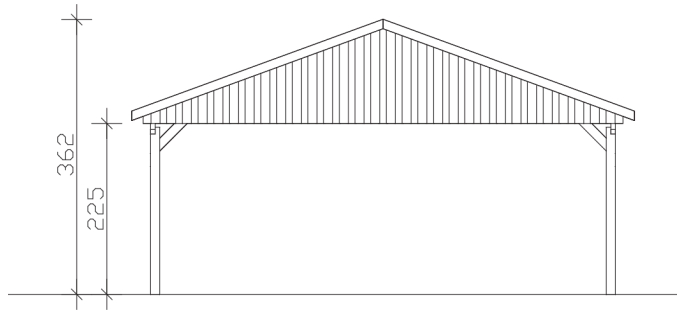

FICHTELBERG

Satteldach-Carport

Carport
FICHTELBERG
 618 x 566 cm

Gestaltungsbeispiel

- Massive Konstruktion aus hochwertigem Leimholz (BSH-Fichte)
- Farblich unbehandelt
- Dachschalung inklusive schwarzen Schindeln
- Pfosten 12 x 12 cm

CARPORT FICHTELBERG 618 x 566 cm

Datenblatt / Baubeschreibung

Material	Leimholz, Fichte
Farbbehandlung	Unbehandelt
Pfostenstärke	12 x 12 cm
Aufstellbreite	618 cm
Aufstelltiefe	566 cm
Grundfläche	34,98 m ²
Umbauter Raum	106,86 m ³
Breite Sockelmaß	598 cm
Tiefe Sockelmaß	496 cm
Durchfahrtshöhe vorne	225 cm
Durchfahrtshöhe hinten	225 cm
Durchfahrtsbreite	574 cm
Firsthöhe	362 cm
Traufenhöhe	249 cm
Schneelast	1,5 kN/m ²
Dachform	Satteldach
Dachfläche	37,92 m ²
Dachneigung	20 °
Dacheindeckung	Bitumenschindeln, schwarz
Dachstärke	20 mm

Wasserablauf	zur Seite
Pfostenabstand Tiefe	230 cm
Pfostenanzahl	6
Oberfläche Holz	173,61 m ²
Im Lieferumfang enthalten	H-Pfostenanker zum Einbetonieren, Montagematerial, Aufbauanleitung
Anzahl Packstücke	2
Verpackungsgewicht gesamt	1430 kg
Verpackungsmaße	Paket 1: 120 cm x 620 cm x 50 cm 1.037,0 kg Paket 2: 120 cm x 320 cm x 45 cm 393,0 kg
Artikelnummer	248162-00-32
EAN-Nummer	4018211248162
Garantie	5 Jahre gemäß unseren Garantiebedingungen

FICHTELBERG
618 x 566 cm

Ansicht
vorne

Schnitt

Grundriss

FICHTELBERG

618 x 566 cm

Schnitte und Ansichten Maßstab 1:100