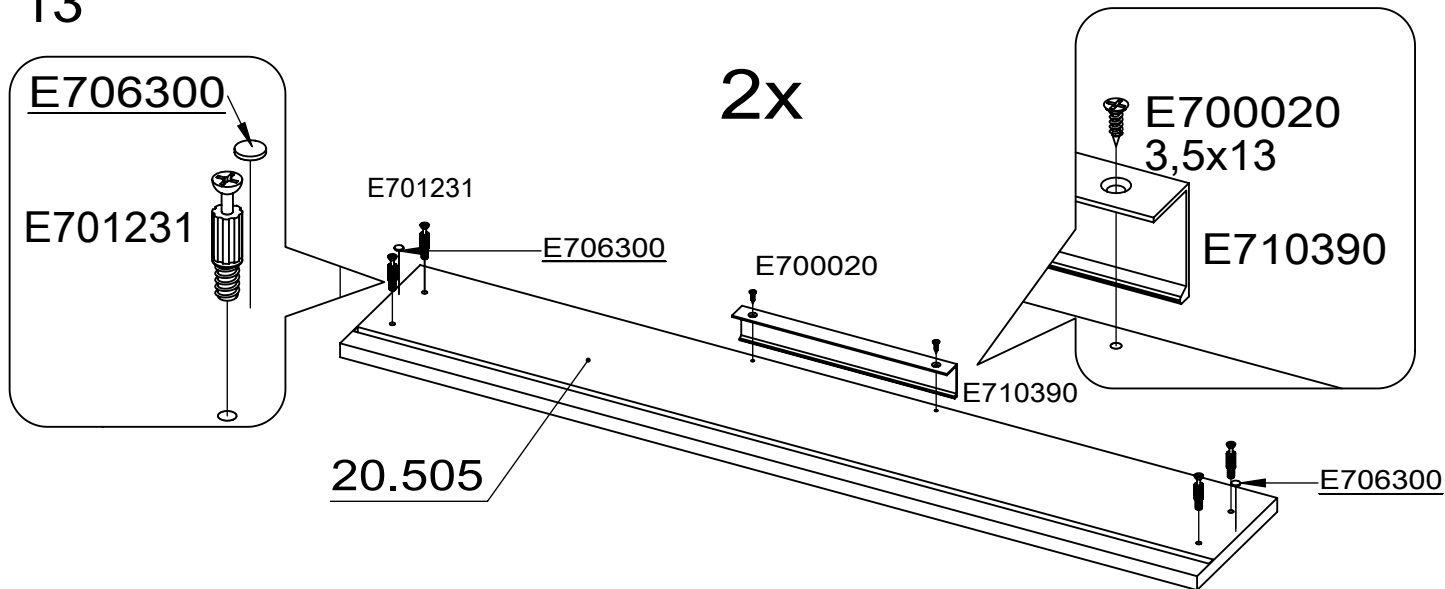

14

15

16

17

2x

18

E709407 (Filz)

Tiefenverstellung