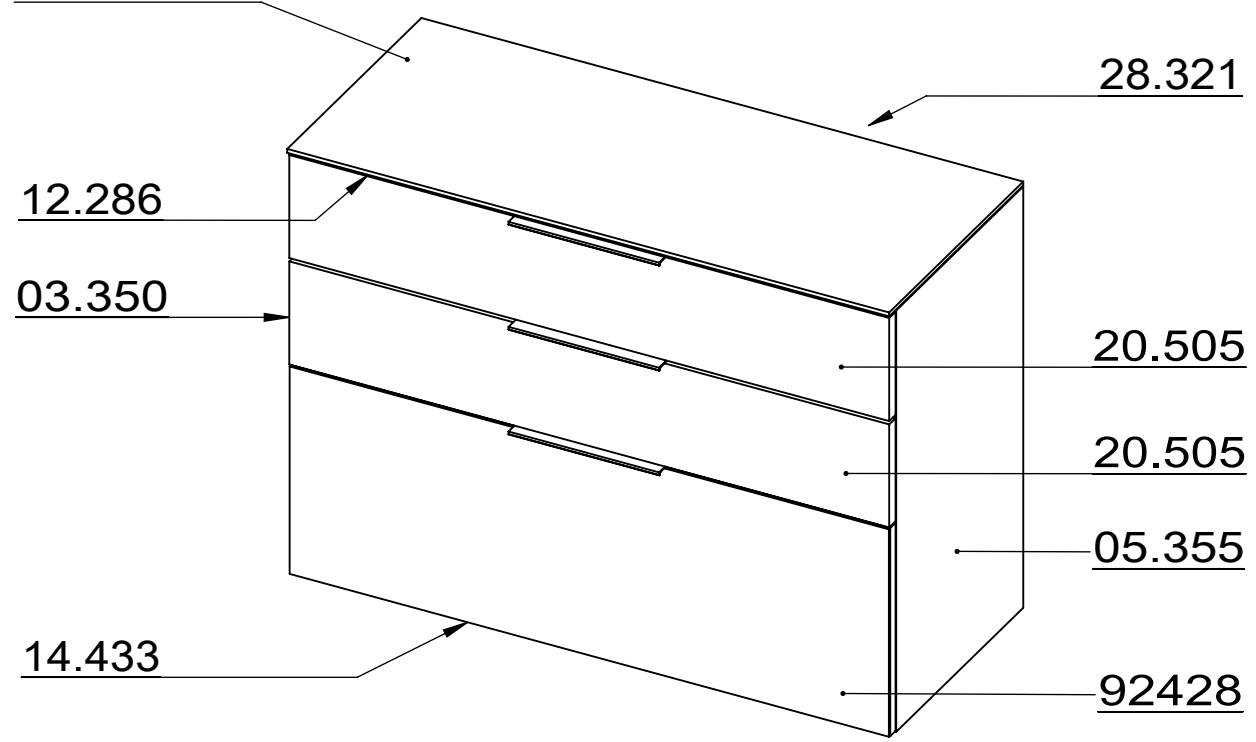

MEDIA

OFFICE

LIVING

MAJA
MÖBEL

K530

Glasplatte
900x380x6

05.01.2023

1

maja-moebel.de

K697

K530

E709407 (828 x 333 x 3,5)

Filz (2x)

05.01.2023

2

maja-moebel.de

<p>E701000</p>  <p>8x</p>	<p>E701153</p>  <p>8x</p>	<p>E701231</p>  <p>8x</p>	<p>E700900</p>  <p>30x</p>
<p>E702016</p>  <p>4x</p>	<p>E700100</p>  <p>8x Ø 6,3 x 13mm</p>	<p>E709315</p>  <p>2x</p>	
<p>E709313</p>  <p>2x</p>			

<p>E701231</p>  <p>16x</p>	<p>E701153</p>  <p>16x</p>	<p>E703408</p>  <p>4x</p>	<p>E700140</p>  <p>8x Ø 6,3 x 13mm</p>
<p>E700020</p>  <p>12x Ø 3,5 x 13mm</p>	<p>E706300</p>  <p>3x</p>		<p>E706115</p>  <p>2x</p>
<p>E700020</p>  <p>2x Ø 3,0 x 12mm</p>	<p>E700000</p>  <p>4x Ø 3,0 x 15mm</p>	<p>E710390</p>  <p>3x 225mm</p>	
<p>E705215</p>  <p>3x</p>	<p>E705216</p>  <p>3x</p>	<p>E705217</p>  <p>3x</p>	<p>E706327</p>  <p>6x</p>
<p>E703108</p>  <p>2x</p>		<p>E703107</p> 	
<p>E705214</p>  <p>2x</p>	<p>E709407</p>  <p>2x 828x333mm</p>	<p>E700020</p>  <p>6x Ø 3,5 x 20mm</p>	