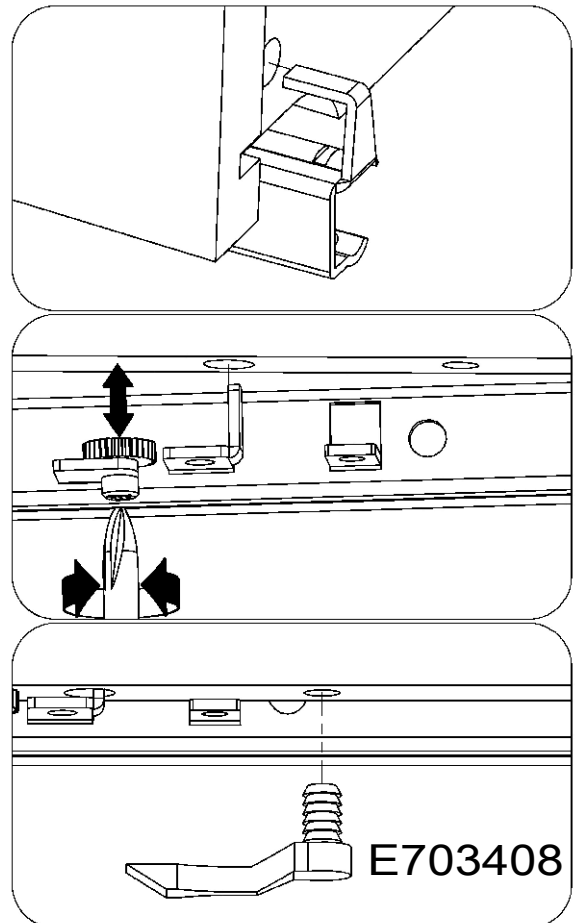

14

15

16

17

2x

18

E709407 (Filz)

Tiefenverstellung