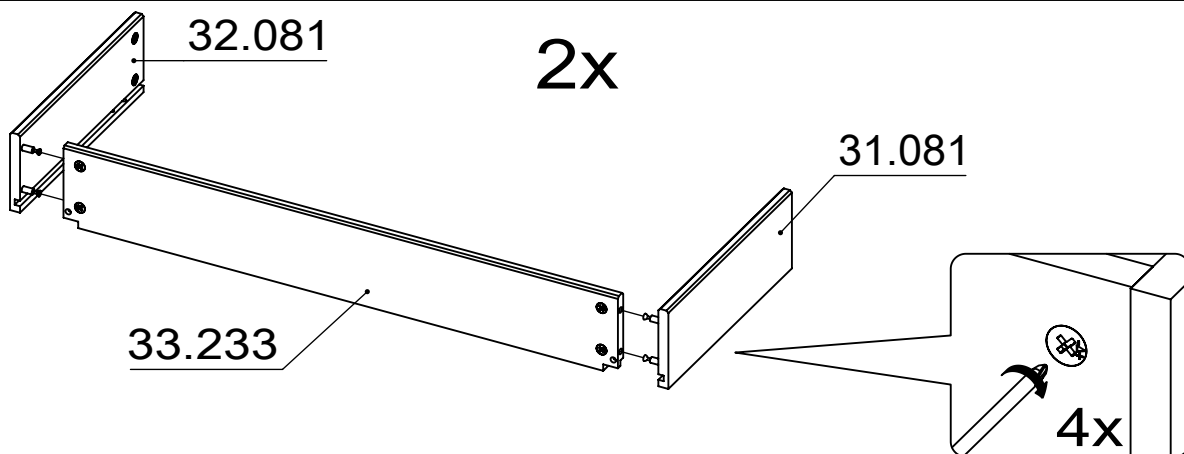

14

15

16

17

2x

18

E709407 (Filz)

Tiefenverstellung