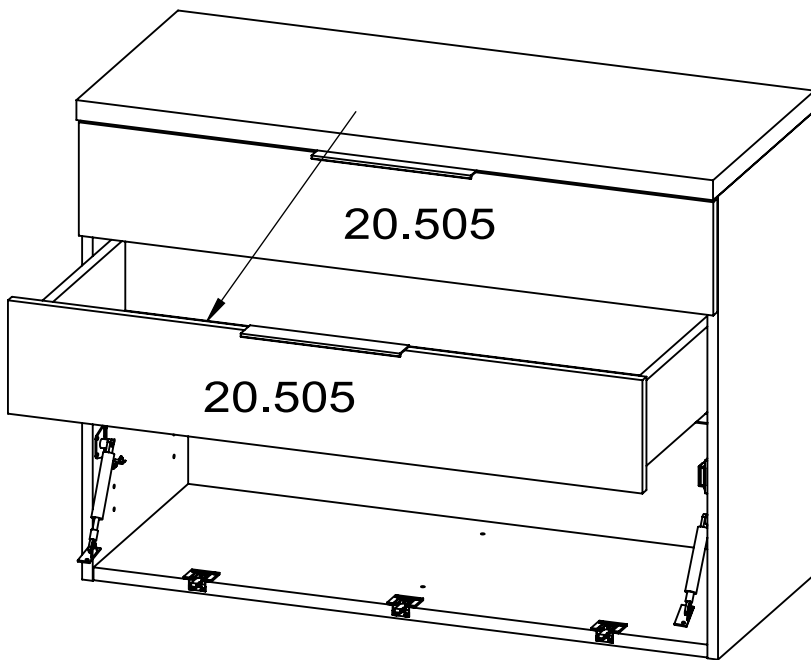

14

15

16

17

2x

18

E709407 (Filz)

Tiefenverstellung