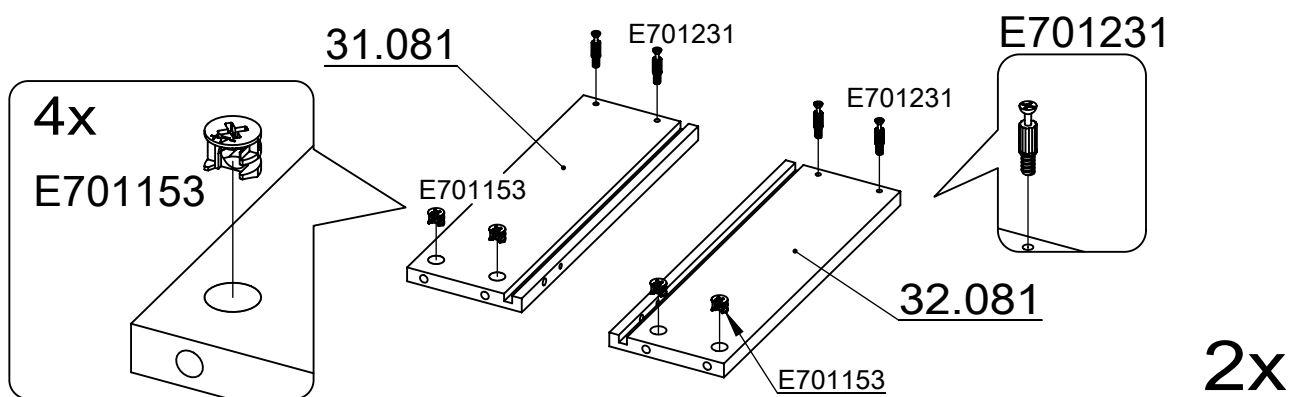

14

15

16

17

2x

18

E709407 (Filz)

Tiefenverstellung