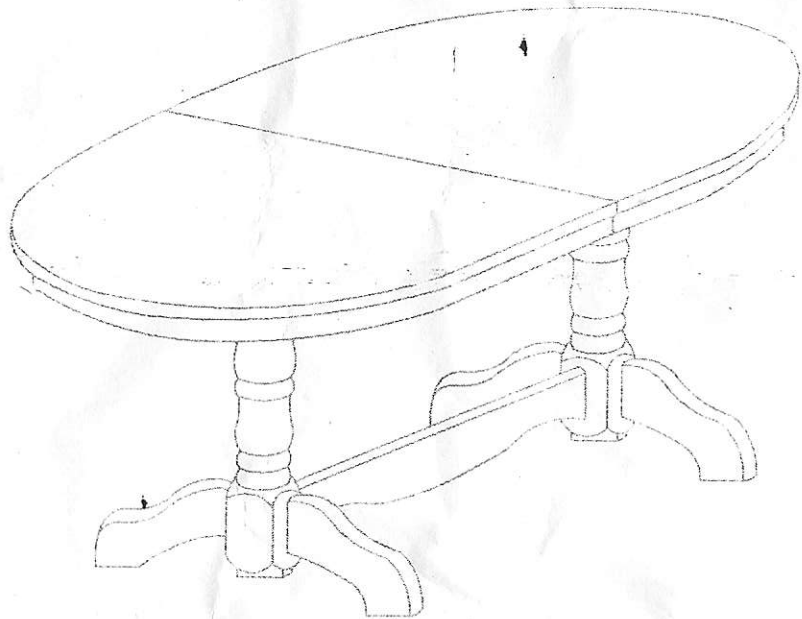

## TISCH MADRID OVAL

Schraubenzieher :

Maulschlüssel :

Scheiben Ø 10 10 STCK	① Schraubenmutter M 10 10 STCK	Holzschrauben 3,5x40 4 STCK	③ Holzabdeckkappe 2 STCK
-----------------------------	--------------------------------------	-----------------------------------	-----------------------------