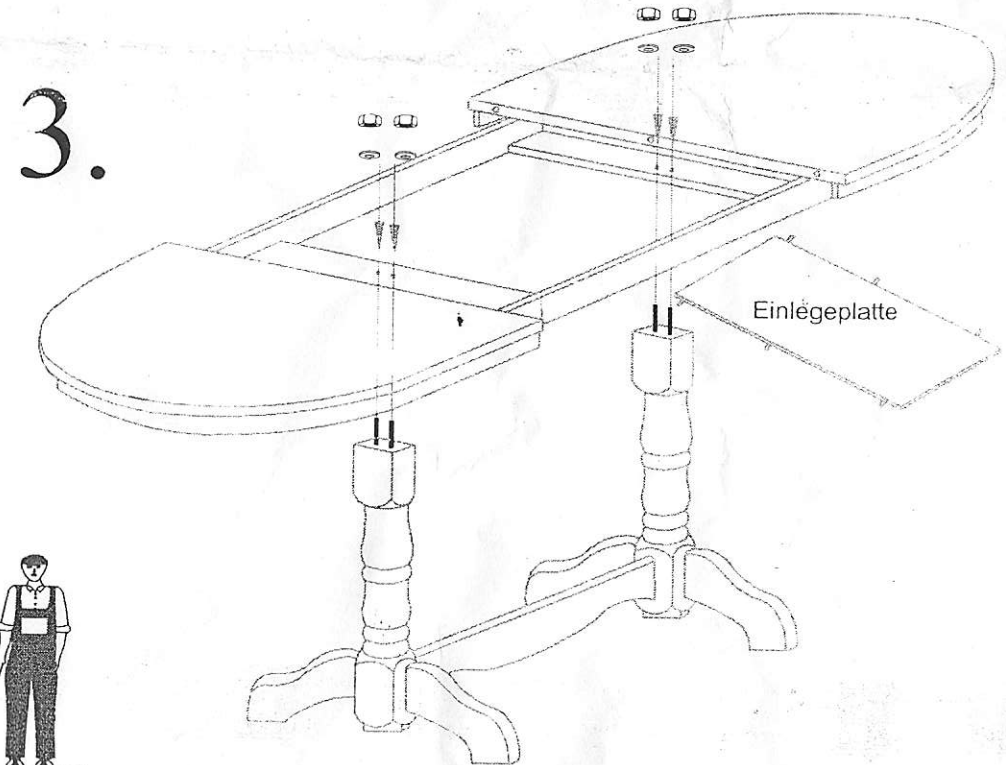

## TISCH MADRID OVAL

Schraubenzieher :

Maulschlüssel :

Scheiben Ø 10 10 STCK	① Schraubenmutter M 10 10 STCK	Holzschrauben 3,5x40 4 STCK	③ Holzabdeckkappe 2 STCK
-----------------------------	--------------------------------------	-----------------------------------	-----------------------------