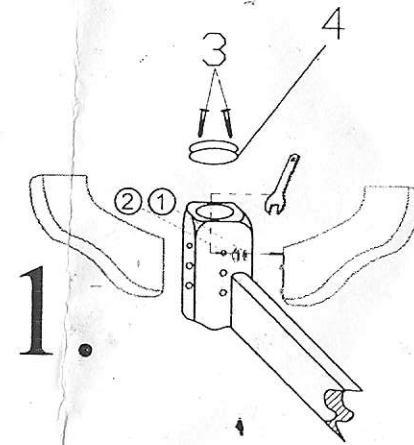

# MONTAGEANLEITUNG

## TISCH MADRID OVAL

Schraubenzieher :

Maulschlüssel :

Scheiben Ø 10 10 STCK	① Schraubenmutter M 10 10 STCK	Holzschrauben 3,5x40 4 STCK	③ Holzabdeckkappe 2 STCK
-----------------------------	--------------------------------------	-----------------------------------	-----------------------------