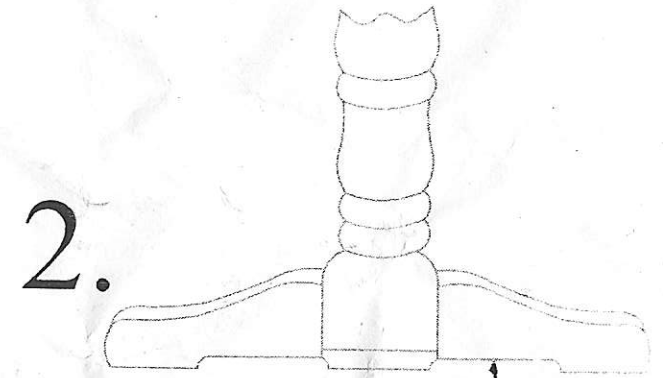

# MONTAGEANLEITUNG

## TISCH MADRID OVAL

Schraubenzieher :

Maulschlüssel :

Scheiben Ø 10 10 STCK	① Schraubenmutter M 10 10 STCK	Holzschrauben 3,5x40 4 STCK	③ Holzabdeckkappe 2 STCK
-----------------------------	--------------------------------------	-----------------------------------	-----------------------------