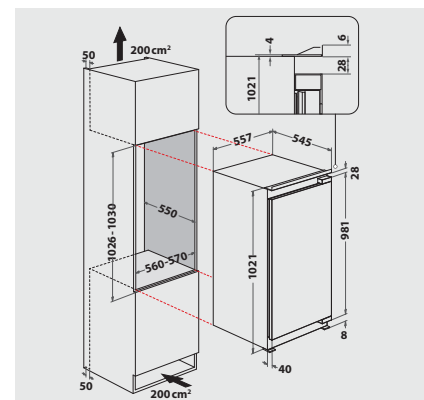

TECHNISCHE DATEN

- Einfache Festtürmontage SETMO-QUICK
- Gesamtanschluss: 90 W
- Türanschlag rechts, wechselbar
- Maße (HxBxT): 1020x557x545 mm

ZUBEHÖR

- 1 Eierleiste (6 Eier)

¹ Energieeffizienzklassen-Spektrum von A bis G