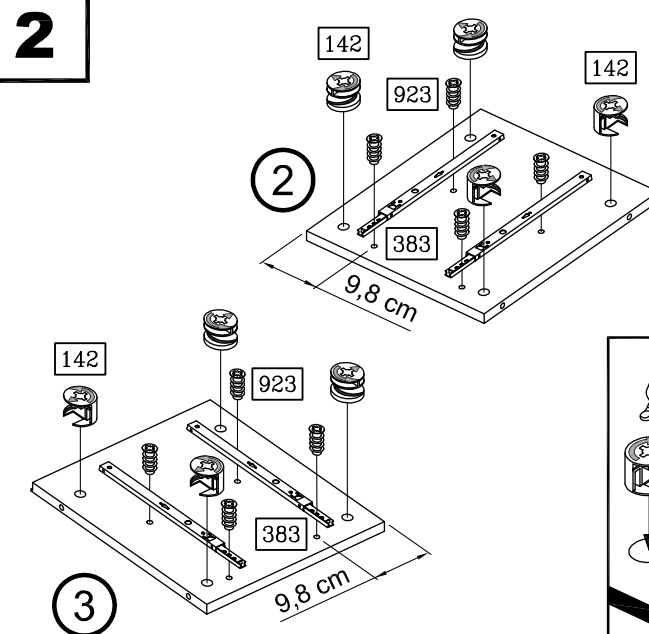

**PL** Instrukcja montaży

**SK** Návod na montáž

**RO** Instrucțiuni de montaj

**RU** ИНСТРУКЦИЯ ПО МОНТАЖУ

Art. Nr. 3000

Art. Nr. 3000

<b>70</b> 4x	<b>102</b> 8x	<b>142</b> 8x
M4 x 9	3,5 x 35	Ø 15 x 11,5
<b>143</b> 8x	<b>383</b> 4x	<b>528</b> 4x
6 x 44	217 mm	
<b>906</b> 14x	<b>923</b> 8x	<b>940</b> 1x
2,7 x 20	6,3 x 11	15 g
<b>995</b> 2x		

**1**

**2**

**3****4****5****6**

0 10 20 30 40 50 60 70 80 90 100 110 120

3000-2

2/2