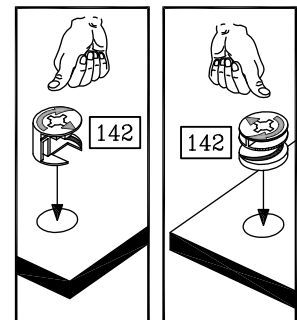

**PL** Instrukcja montaży

**SK** Návod na montáž

**RO** Instrucțiuni de montaj

**RU** ИНСТРУКЦИЯ ПО МОНТАЖУ

Art. Nr. 3000

Art. Nr. 3000

<b>70</b> 4x	<b>102</b> 8x	<b>142</b> 8x
M4 x 9	3,5 x 35	Ø 15 x 11,5
<b>143</b> 8x	<b>383</b> 4x	<b>528</b> 4x
6 x 44	217 mm	
<b>906</b> 14x	<b>923</b> 8x	<b>940</b> 1x
2,7 x 20	6,3 x 11	15 g
<b>995</b> 2x		

**1**

**2**

**3****4****5****6**

0 10 20 30 40 50 60 70 80 90 100 110 120

3000-2

2/2