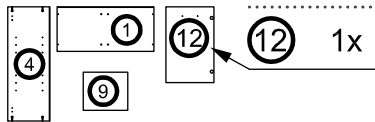

**PL** Instrukcja montaży

**SK** Návod na montáž

**RO** Instrucțiuni de montaj

**RU** ИНСТРУКЦИЯ ПО МОНТАЖУ

Art. Nr. 3000

Art. Nr. 3000

<b>70</b> 4x	<b>102</b> 8x	<b>142</b> 8x
M4 x 9	3,5 x 35	Ø 15 x 11,5
<b>143</b> 8x	<b>383</b> 4x	<b>528</b> 4x
6 x 44	217 mm	
<b>906</b> 14x	<b>923</b> 8x	<b>940</b> 1x
2,7 x 20	6,3 x 11	15 g
<b>995</b> 2x		

**1**

**2**

**3****4****5****6**

0 10 20 30 40 50 60 70 80 90 100 110 120

3000-2

2/2