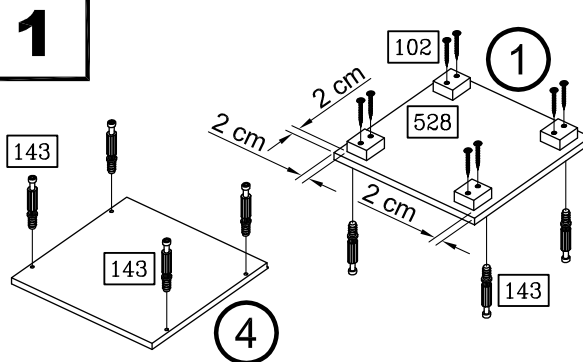

**PL** Instrukcja montaży

**SK** Návod na montáž

**RO** Instrucțiuni de montaj

**RU** ИНСТРУКЦИЯ ПО МОНТАЖУ

Art. Nr. 3000

Art. Nr. 3000

<b>70</b> 4x	<b>102</b> 8x	<b>142</b> 8x
M4 x 9	3,5 x 35	Ø 15 x 11,5
<b>143</b> 8x	<b>383</b> 4x	<b>528</b> 4x
6 x 44	217 mm	
<b>906</b> 14x	<b>923</b> 8x	<b>940</b> 1x
2,7 x 20	6,3 x 11	15 g
<b>995</b> 2x		

**1**

**2**

**3****4****5****6**

0 10 20 30 40 50 60 70 80 90 100 110 120

3000-2

2/2