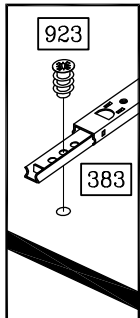

**D** Montageanleitung

**F** Notice de montage

**NL** Handleiding voor de montage

**CZ** Monzážní návod

**HU** Szerelési útmutató

**TR** Montaj talimatı

**GB** Assembly instructions

**I** Istruzione di montaggio

**PL** Instrukcja montaży

**SK** Návod na montáž

**RO** Instrucțiuni de montaj

**RU** ИНСТРУКЦИЯ ПО МОНТАЖУ

Art. Nr. 3000

Art. Nr. 3000

<b>70</b> 4x	<b>102</b> 8x	<b>142</b> 8x
M4 x 9	3,5 x 35	Ø 15 x 11,5
<b>143</b> 8x	<b>383</b> 4x	<b>528</b> 4x
6 x 44	217 mm	
<b>906</b> 14x	<b>923</b> 8x	<b>940</b> 1x
2,7 x 20	6,3 x 11	15 g
<b>995</b> 2x		

**1**

**2**

**3****4****5****6**

0 10 20 30 40 50 60 70 80 90 100 110 120

3000-2

2/2