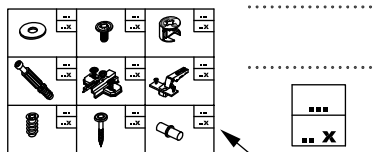

**PL** Instrukcja montaży

**SK** Návod na montáž

**RO** Instrucțiuni de montaj

**RU** ИНСТРУКЦИЯ ПО МОНТАЖУ

Art. Nr. 3000

Art. Nr. 3000

<b>70</b> 4x	<b>102</b> 8x	<b>142</b> 8x
M4 x 9	3,5 x 35	Ø 15 x 11,5
<b>143</b> 8x	<b>383</b> 4x	<b>528</b> 4x
6 x 44	217 mm	
<b>906</b> 14x	<b>923</b> 8x	<b>940</b> 1x
2,7 x 20	6,3 x 11	15 g
<b>995</b> 2x		

**1**

**2**

**3****4****5****6**

0 10 20 30 40 50 60 70 80 90 100 110 120

3000-2

2/2