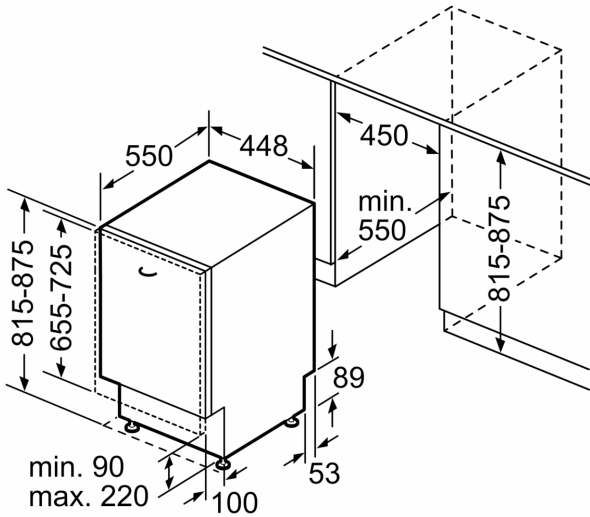

Technische Daten

Energieeffizienzklasse:	E
Energieverbrauch des eco-Programms pro 100 Betriebszyklen:	76 kWh
Anzahl Maßgedecke:	10
Wasserverbrauch:	9.5 l
Programmdauer:	3:40 h
Geräuschwert:	46 dB(A) re 1 pW
Geräusch-Effizienzklasse:	C
Bauform:	Einbau
Höhe der Arbeitsplatte:	0 mm
Abmessungen des Gerätes:	815 x 448 x 550 mm
Min. Nischenmaße für Installation (H x B x T): ...	815-875 x 450 x 550 mm
Tiefe bei geöffneter Tür (90°):	1150 mm
Höhenverstellbare Füße:	Ja - alle von vorne
Höhenverstellung max.:	60 mm
Verstellbarer Sockel:	Horizontal und Vertikal
Nettogewicht:	28.2 kg
Bruttogewicht:	30.1 kg
Anschlusswert:	2400 W
Absicherung:	10 A
Spannung:	220-240 V
Frequenz:	50; 60 Hz
Länge Anschlusskabel:	175.0 cm
Steckerart:	Schuko-/Gardy mit Erdung
Länge Zulaufschlauch:	165 cm
Länge Ablaufschlauch:	205 cm
EAN-Nummer:	4242005415922
Gerätetyp:	Vollintegrierbar

- AquaStop: eine Bosch Garantie bei Wasserschäden – ein Geräteleben lang*
- Glasschutz-Technik
- Salzeinfüllhilfe (Trichter)
- Inkl. Dampfschutz-Blech

Maße

- Gerätemaße (H x B x T): 81.5 cm x 44.8 cm x 55.0 cm

* Garantiebedingungen finden Sie unter <https://www.bosch-home.com/de/>

**Serie 2, Vollintegrierter
Geschirrspüler, 45 cm
SPV2HMX42E**

Maße in mm

Maße in mm

- ⌚ Steckdose
- () Werte mit Verlängerungssatz