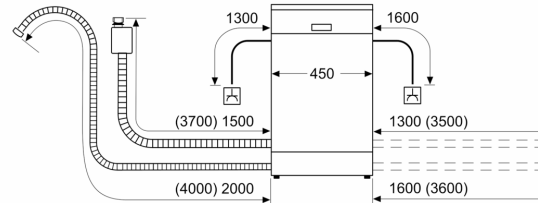

- AquaStop: eine Bosch Garantie bei Wasserschäden – ein Geräteleben lang*
- Glasschutz-Technik
- Salzeinfüllhilfe (Trichter)
- Inkl. Dampfschutz-Blech

Maße

- Gerätemaße (H x B x T): 81.5 cm x 44.8 cm x 55.0 cm

* Garantiebedingungen finden Sie unter <https://www.bosch-home.com/de/>

**Serie 2, Vollintegrierter
Geschirrspüler, 45 cm
SPV2HMX42E**

Maße in mm

Maße in mm

- ⌚ Steckdose
- () Werte mit Verlängerungssatz