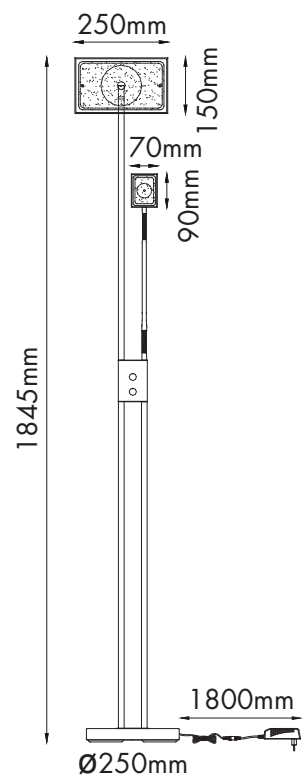

# INSTRUCTION MANUAL

Jazzy Square FL  
90952/98903

Floor lamp  
incl. LED QL7001062  
+ QL7001063  
2330 +520lm Module  
1630 +278lm Lamp  
18.5W+4W LED Module  
23W Lamp  
220-240V~50Hz  
2700K  
CRI>80  
30000 h  
15000 ON/OFF

Overall Sizes:

**FittinQ B.V.**

Smaragdweg 52, 5527 LB Hapert, The Netherlands  
www.qazqa.nl

QAZQA