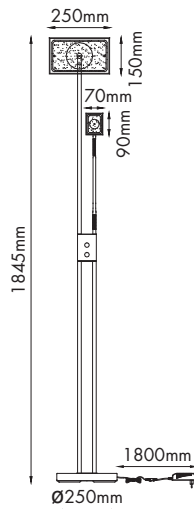

# INSTRUCTION MANUAL

Jazzy Square FL  
90952/98903

Floor lamp  
incl. LED QL7001062  
+ QL7001063  
2330 +520lm Module  
1630 +278lm Lamp  
18.5W+4W LED Module  
23W Lamp  
220-240V~50Hz  
2700K  
CRI>80  
30000 h  
15000 ON/OFF

Overall Sizes:

**FittinQ B.V.**

Smaragdweg 52, 5527 LB Hapert, The Netherlands  
www.qazqa.nl

QAZQA

# 98903

18.5W+4W LED

incl. LED Board: QL7001062/QL7001063

220-240V~50Hz

	QR	EAN
<p>(DE) Dieses Produkt enthält eine Lichtquelle der Energieeffizienzklasse E (EN) This product contains a light source of energy efficiency class E (FR) Ce produit comprend une source de lumière de classe d'efficacité énergétique E (NL) Dit product bevat een lichtbron van energie-efficiëntieklasse E (PL) Produkt ten zawiera źródło światła o klasie efektywności energetycznej E (NO) Dette produktet inneholder en lyskilde i energieeffektivitetsklasse E (DK) Dette produkt indeholder en lyskilde af energieeffektklasse E (SE) Denna produkt innehåller en ljuskälla i energieffektivitetsklass E (FI) Tämä tuote sisältää energiatehokkuusluokan E valonlähteen (IT) Questo prodotto contiene una sorgente luminosa della classe di efficienza energetica E (ES) Este producto contiene una fuente de luz de la clase de eficiencia energética E (CZ) Tento výrobek obsahuje světelný zdroj třídy energetické účinnosti E (PT) Este produto contém uma fonte de luz da classe de eficiência energética E (GR) Αυτό το προϊόν περιέχει μια φωτεινή πηγή ενεργειακής απόδοσης κλάσης E (SK) Tento výrobok obsahuje zdroj svetla triedy energetickej efektivity E</p>	 	<p>8718881103179</p>