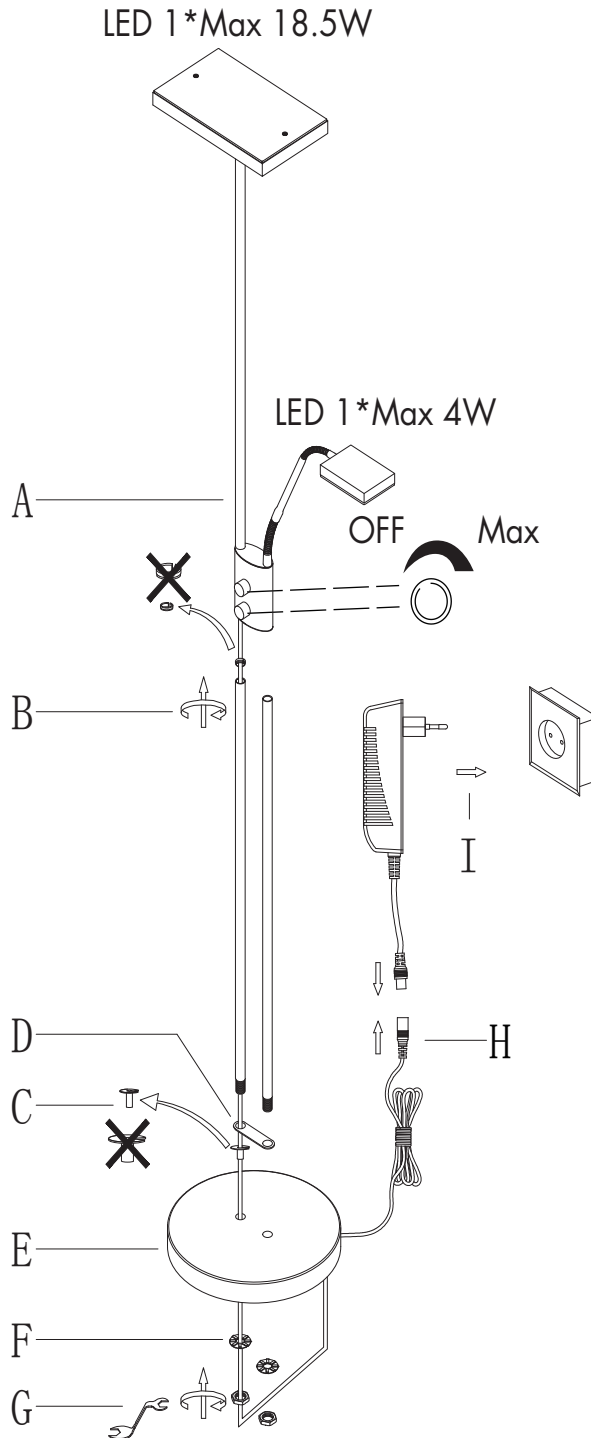

# INSTRUCTION MANUAL

Jazzy Square FL  
90952/98903

Floor lamp  
incl. LED QL7001062  
+ QL7001063  
2330 +520lm Module  
1630 +278lm Lamp  
18.5W+4W LED Module  
23W Lamp  
220-240V~50Hz  
2700K  
CRI>80  
30000 h  
15000 ON/OFF

# 98903

18.5W+4W LED

incl. LED Board: QL7001062/QL7001063

220-240V~50Hz

	QR	EAN
<p>(DE) Dieses Produkt enthält eine Lichtquelle der Energieeffizienzklasse E (EN) This product contains a light source of energy efficiency class E (FR) Ce produit comprend une source de lumière de classe d'efficacité énergétique E (NL) Dit product bevat een lichtbron van energie-efficiëntieklasse E (PL) Produkt ten zawiera źródło światła o klasie efektywności energetycznej E (NO) Dette produktet inneholder en lyskilde i energieeffektivitetsklasse E (DK) Dette produkt indeholder en lyskilde af energieeffektklasse E (SE) Denna produkt innehåller en ljuskälla i energieffektivitetsklass E (FI) Tämä tuote sisältää energiatehokkuusluokan E valonlähteen (IT) Questo prodotto contiene una sorgente luminosa della classe di efficienza energetica E (ES) Este producto contiene una fuente de luz de la clase de eficiencia energética E (CZ) Tento výrobek obsahuje světelný zdroj třídy energetické účinnosti E (PT) Este produto contém uma fonte de luz da classe de eficiência energética E (GR) Αυτό το προϊόν περιέχει μια φωτεινή πηγή ενεργειακής απόδοσης κλάσης E (SK) Tento výrobok obsahuje zdroj svetla triedy energetickej efektivity E</p>	 	<p>8718881103179</p>