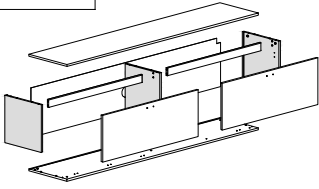

1

A

∅15x13mm n.6

C

∅8x30mm n.12