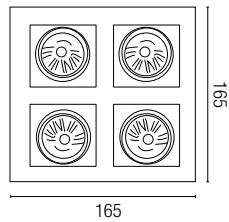

# ÓNICE-4

empotrable • recessed • encastrable

43306

**G**

grey  
gris  
gris

43307

**W**

white  
blanco  
blanc

4 x GU10  50w   4 x GU10 LED 14140  5w 2700K   155 x 145

 1/2

**AL**

140

165

- 1
- 2
- 3
- 4
- 5
- 6
- 7
- 8
- 9
- 10