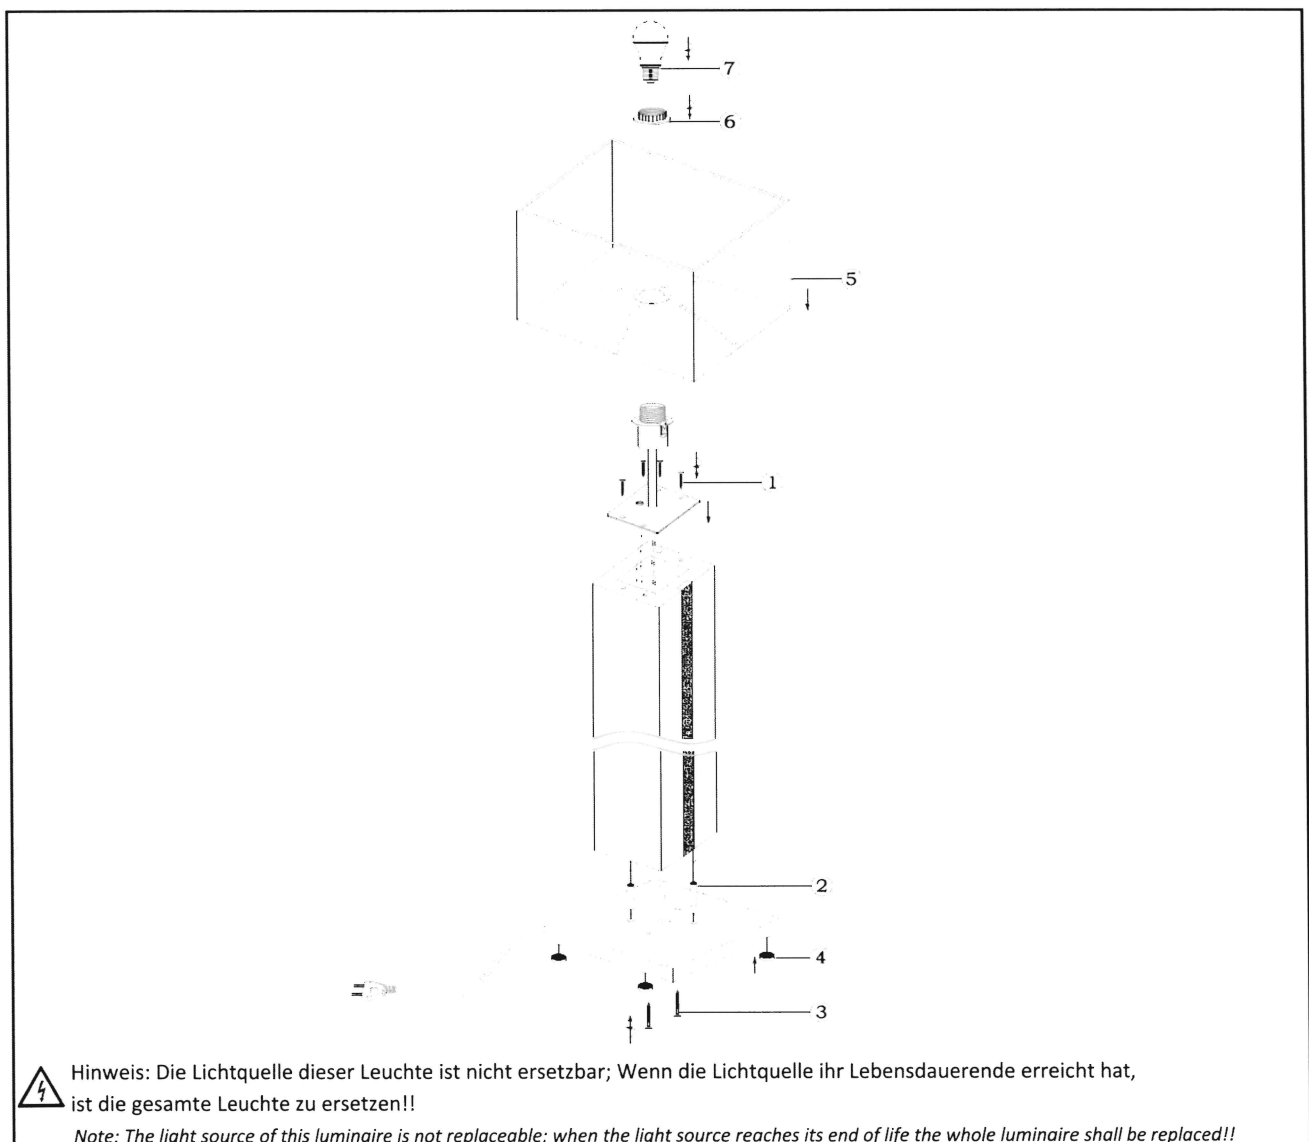

Artikel No: 4113024XX

DEU	ACHTUNG!	Vor Beginn der Montagearbeiten lesen Sie bitte aufmerksam die Sicherheitshinweise!
GBR	WARNING!	Before assembling, please read carefully the safety instructions!
FRA	ATTENTION!	Avant le début des travaux de montage, prière de lire attentivement les consignes de sécurité!
ITA	ATTENZIONE!	Prima di iniziare le operazioni di montaggio, si prega di leggere attentamente le avvertenze di sicurezza
NLD	LET OP!	Lees voordat u met de montage begint eerst de veiligheidsinstructies zorgvuldig door!
ESP	ATENCIÓN!	Antes de comenzar con los trabajos de montaje leer detenidamente los avisos de seguridad!
DNK	OBS!	Inden påbegyndelse af montagearbejderne bedes De læse sikkerhedshenvisningerne opmærksomt!
SWE	OBS!	Läs säkerhetsanvisningarna noga innan du börjar med monteringsarbetena!
POL	UWAGA!	Przed przystąpieniem do montażu należy uważnie przeczytać wskazówki bezpieczeństwa!
CZE	POZOR!	Než začnete provádět montážní práce, přečtěte si důkladně bezpečnostní pokyny!
HUN	FIGYELEM!	A szerelési munkák megkezdése előtt figyelmesen olvassa el a biztonsági útmutatókat!
SVN	POZOR!	Pred začetkom montažni del skrbno preberite Varnostna opozorila!
SVK	POZOR!	Pred začatím montáže, si prosím dôkladne prečítajte bezpečnostné pokyny!
EST	HOIATUS!	Enne monteerimist lugege ohutusjuhised tähelepanelikult läbi!
BGR	ВНИМАНИЕ!	Преди монтаж, моля прочетете инструкциите за безопасност
LVA	UZMANĪBU!	Pirms montāžas rūpīgi izlasiet drošības instrukciju!
HRV	POZOR!	Prije početka montaže molimo pozorno pročitajte sigurnosne naputke!
GRC	ΠΡΟΣΟΧΗ!	Πριν την διεξαγωγή της συναρμολόγησης διαβάστε προσεκτικά τις υποδείξεις ασφαλείας!