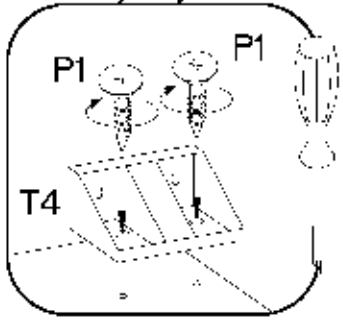

 A	 B	 E1	 F15	 F16	
8	8	8	4	2	
 L28	 O	 P1	 28	 P7	 T4
2	1	8	16	8-10	2

ISM-KUH-01720

Colli	Spare Part	Dimension
Colli 2/6	KUH.10449	720x560x16
	KUH.10450	720x560x16
	KUH.40008	567x485x16
	KUH.40150	567x485x16
	KUH.60195	80x585x2,5
	KUH.70996	596x83x16
	KUH.90286	567x42x16

$\pm 8 \times 30 \text{mm}$	$\pm 3.5 \times 13 \text{mm}$	$\pm 4.0 \times 16 \text{mm}$
		
A	L28	P5
4	2	8
		
		T4
		4

2

F15

L=35 170cm F15	+3.5x13mm P5	+8x30mm A
4	16	4

3

6.4 x 50mm

- B 4
- O 1
- E1 4

4

6,4 x 50mm

5

4.9x20mm

6

4.0x16mm

P1
4

7

43.5x19mm