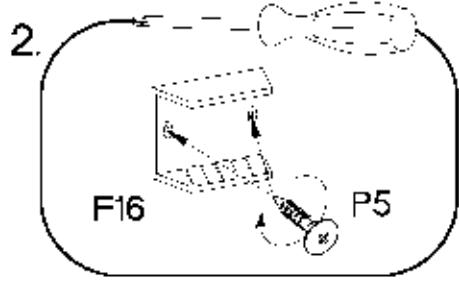

$\pm 8 \times 30 \text{mm}$	$\pm 3.5 \times 13 \text{mm}$	$\pm 4.0 \times 16 \text{mm}$
		
A	L28	P5
4	2	8
		
		T4
		4

2

F15

L=35 170cm F15	+3.5x13mm P5	+8x30mm A
4	16	4

3

6.4 x 50mm

- B 4
- O 1
- E1 4

4

6,4 x 50mm

5

4.9x20mm

6

4.0x16mm

P1
4

7

43.5x19mm

P5

4

F16

2

84-200-...
ADANA
Zeile 200
Geschirrspüler Umbau

	4.0x16mm
T4	P1
2	8

Colli	Spare Part	Dimension
Colli 2/6	KUH.70998	683x596x16
	KUH.90291	599x55x16

ISM-KUH-01721