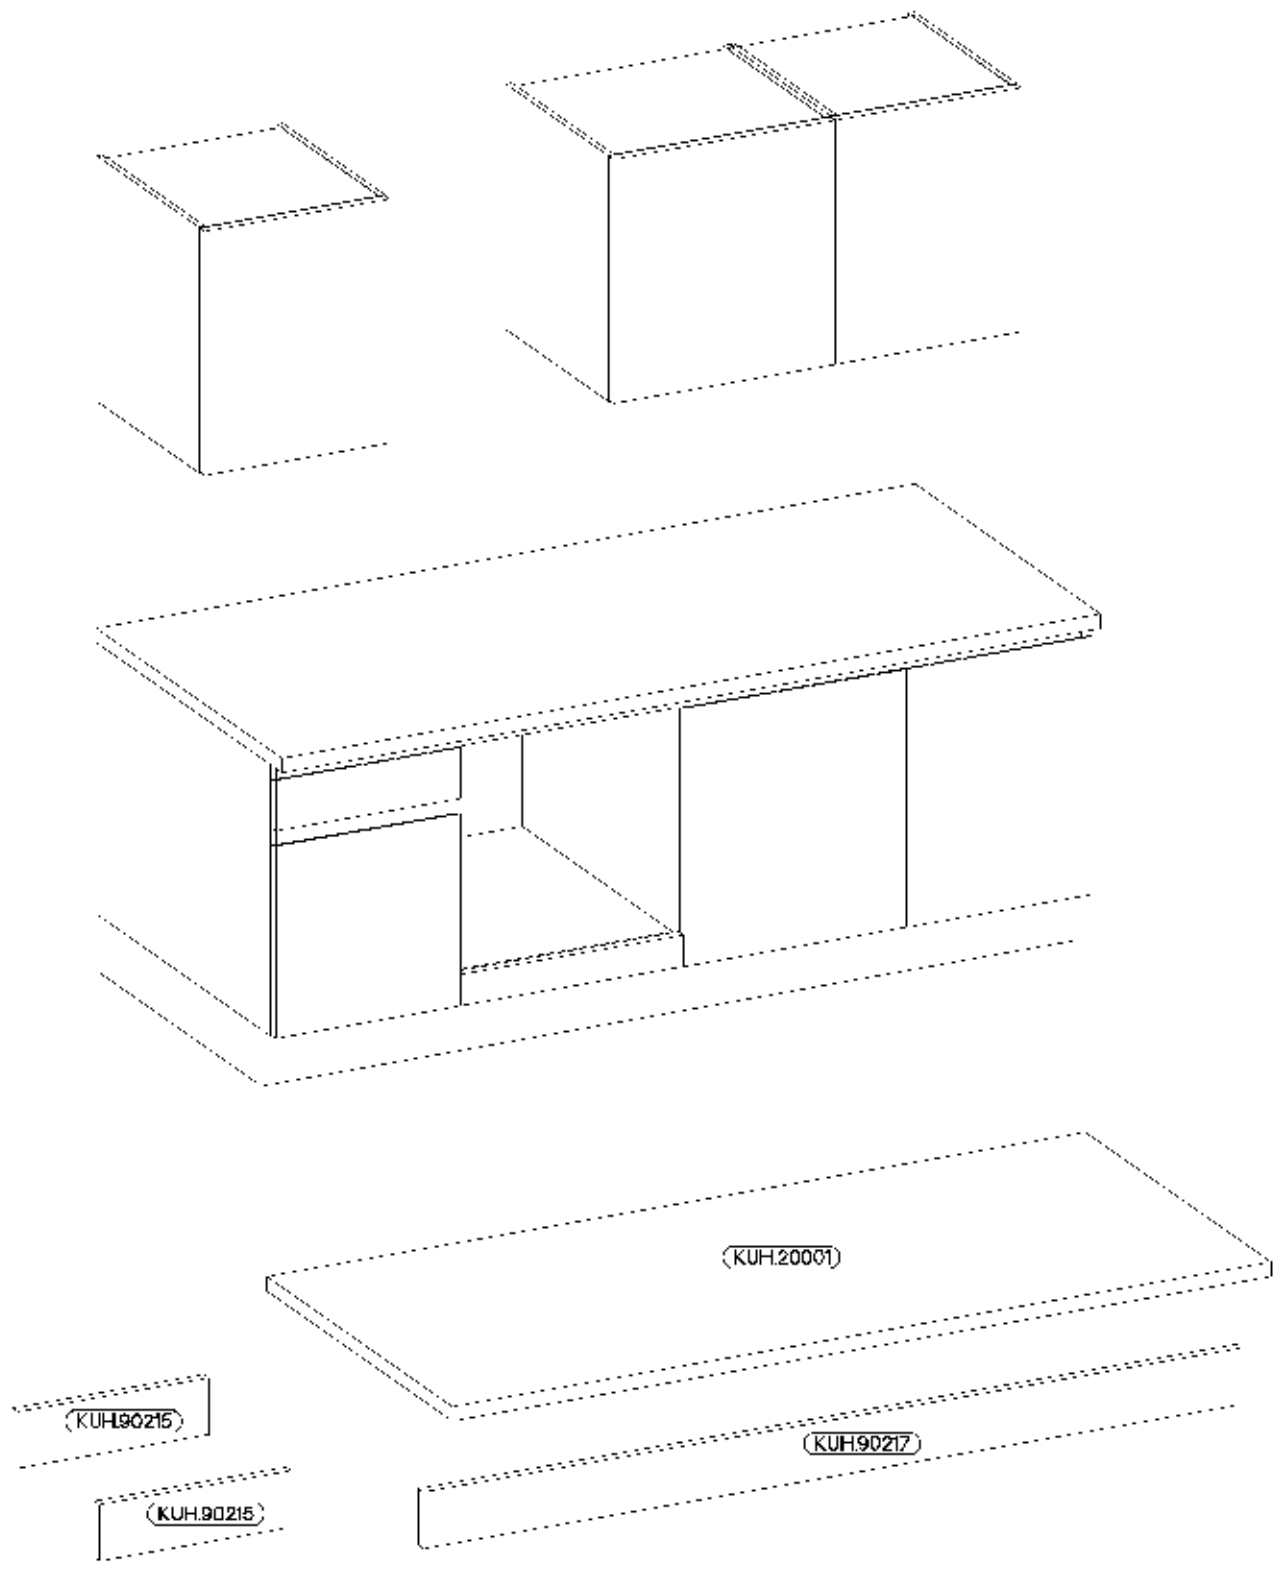

84-200-...
ADANA
Zeile 200
APL

VARIANT 1

VARIANT 2

VARIANT 1

Colli	Spare Part	Dimension
Colli 6/6	KUH.20001	2200x600x38
	KUH.90215 x2	515x150x16
	KUH.90217	2199x150x16

43.5x13mm

P5

8