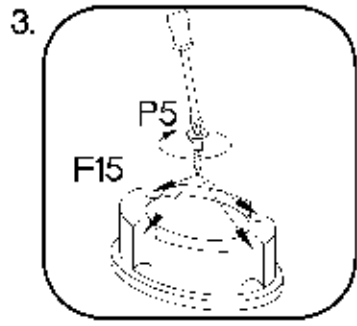

84-200-...
ADANA
Zeile 200
Unterschrank 1T

 +8x30mm A	 6,4 x 50mm B	 +15/12mm C	 L=20mm D2	 E1	 +35mm E5
8	6	2	2	6	2
 L=135-170cm F15	 F16	 +35/0mm HG	 O	 +3.5x13mm P5	 T10
4	2	2	1	32	2

ISM-KUH-01722

Colli	Spare Part	Dimension
Colli 3/6	KUH.10453	720x560x16
	KUH.10454	720x560x16
	KUH.40151	467x485x16
	KUH.70997	683x496x16
	KUH.90008	467x130x16
	KUH.90285	467x55x16

KUH.40151

$\varnothing 8 \times 30 \text{mm}$	$\varnothing 15 / 12 \text{mm}$	L-20mm
A	C	D2
4	2	2

2

•8x30mm L-135 170cm •3.5x13mm

3

4

6,4 x 50mm

5

6,4 x 50mm

6

#3.5x13mm

1.

2.

**7**

#3.5x13mm

1.