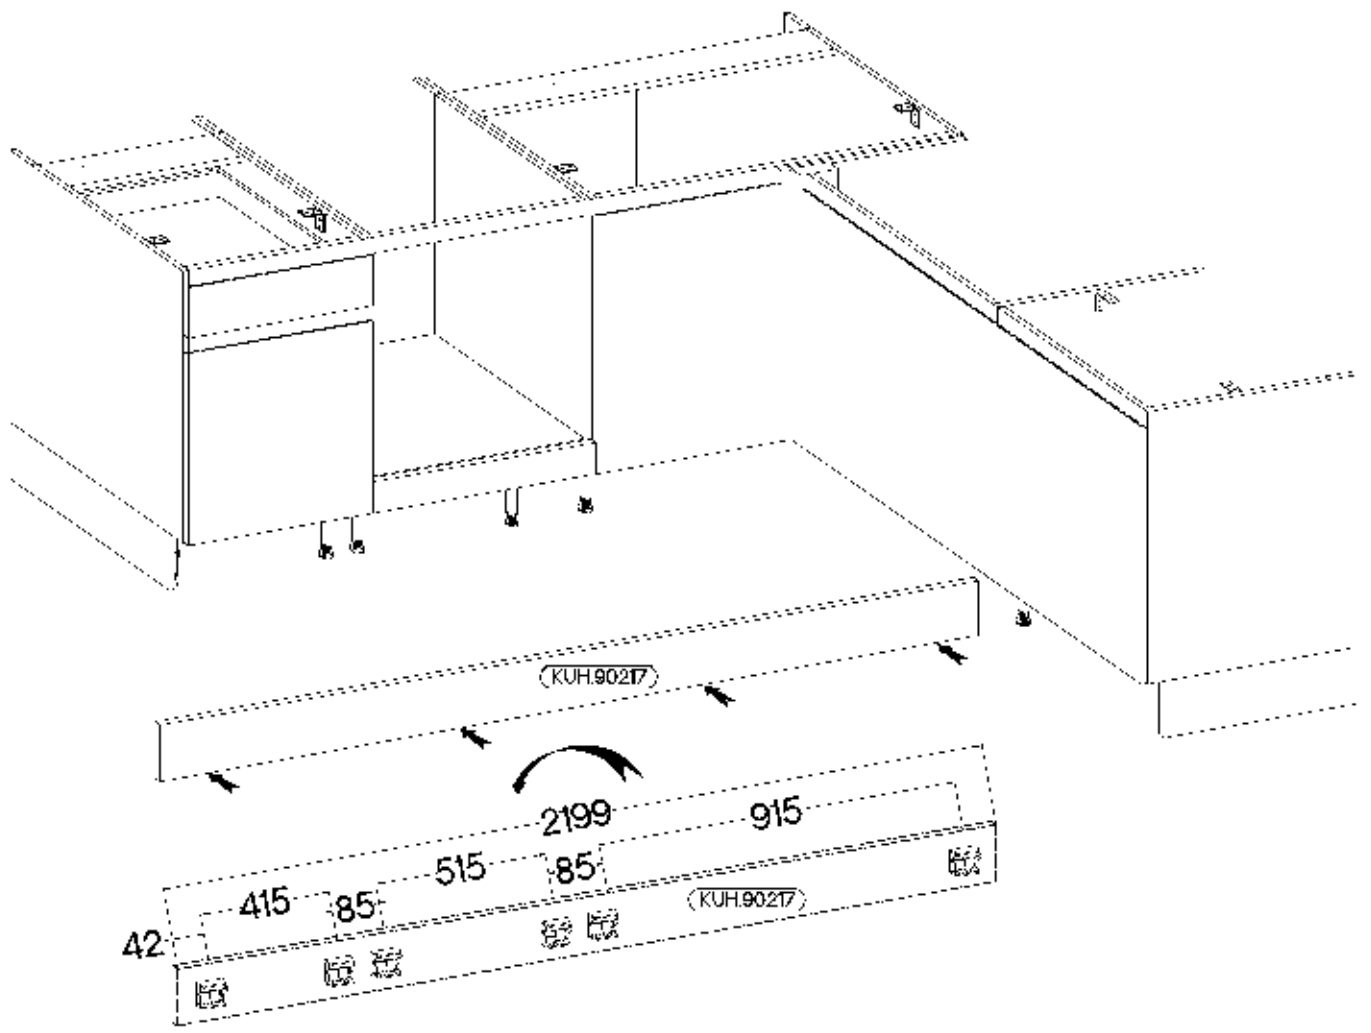

5

-3.5x13mm

P5

12

F16

6