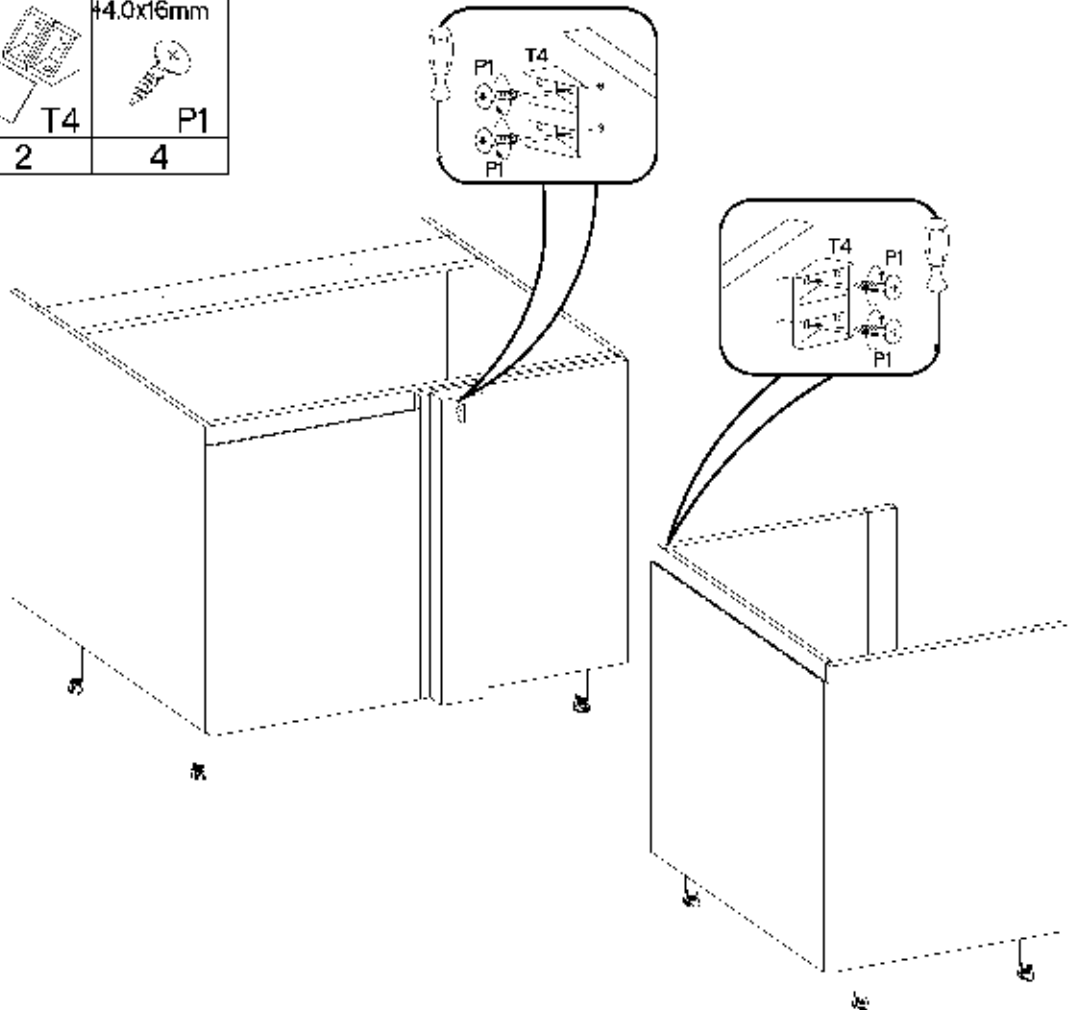

6

	4.0x16mm
T4	P1
2	4