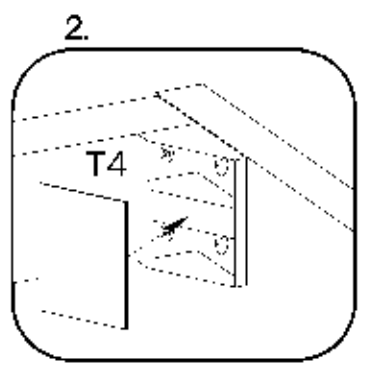

P5

4

F16

2

84-200-...
ADANA
Zeile 200
Geschirrspüler Umbau

	4.0x16mm
T4	P1
2	8

Colli	Spare Part	Dimension
Colli 2/6	KUH.70998	683x596x16
	KUH.90291	599x55x16

ISM-KUH-01721

VARIANT 1

VARIANT 2

1

VARIANT 1

2

3

4.0x16mm

4