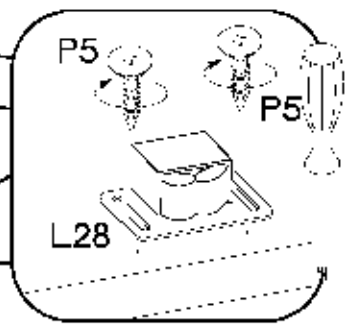

 A	 B	 E1	 F15	 F16	
8	8	8	4	2	
 L28	 O	 P1	 28	 P7	 T4
2	1	8	16	8-10	2

ISM-KUH-01720

Colli	Spare Part	Dimension
Colli 2/6	KUH.10449	720x560x16
	KUH.10450	720x560x16
	KUH.40008	567x485x16
	KUH.40150	567x485x16
	KUH.60195	80x585x2,5
	KUH.70996	596x83x16
	KUH.90286	567x42x16

$\pm 8 \times 30 \text{mm}$	$\pm 3.5 \times 13 \text{mm}$	$\pm 4.0 \times 16 \text{mm}$
		
A	L28	P5
4	2	8
		
		T4
		4

2

F15

L=35 170cm F15	+3.5x13mm P5	+8x30mm A
4	16	4

3

6.4 x 50mm

- B 4
- O 1
- E1 4

4

6,4 x 50mm

5

4.9x20mm

6

4.0x16mm

P1
4

7

43.5x19mm