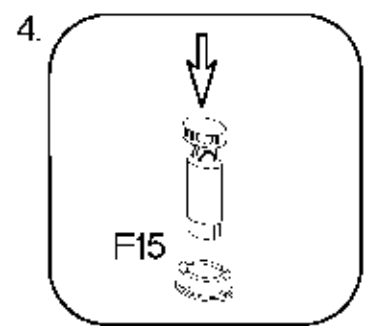

 A	 B	 E1	 F15	 F16	
8	8	8	4	2	
 L28	 O	 P1	 28	 P7	 T4
2	1	8	16	8-10	2

ISM-KUH-01720

Colli	Spare Part	Dimension
Colli 2/6	KUH.10449	720x560x16
	KUH.10450	720x560x16
	KUH.40008	567x485x16
	KUH.40150	567x485x16
	KUH.60195	80x585x2,5
	KUH.70996	596x83x16
	KUH.90286	567x42x16

$\pm 8 \times 30 \text{mm}$	$\pm 3.5 \times 13 \text{mm}$	$\pm 4.0 \times 16 \text{mm}$
		
A	L28	P5
4	2	8
		
		T4
		4

2

F15

L=35 170cm F15	+3.5x13mm P5	+8x30mm A
4	16	4

3

6.4 x 50mm

- B 4
- O 1
- E1 4

4