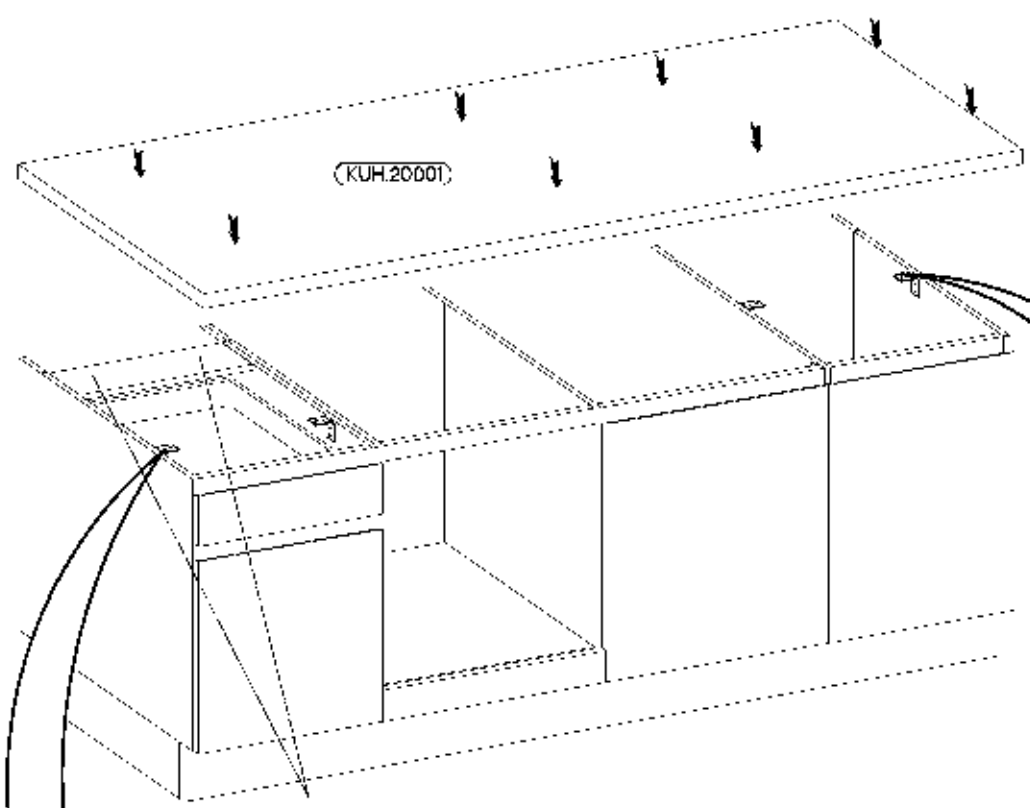

3

~4.0x35mm +3.5x13mm

R3

2

P5

8

R3
P5

R3