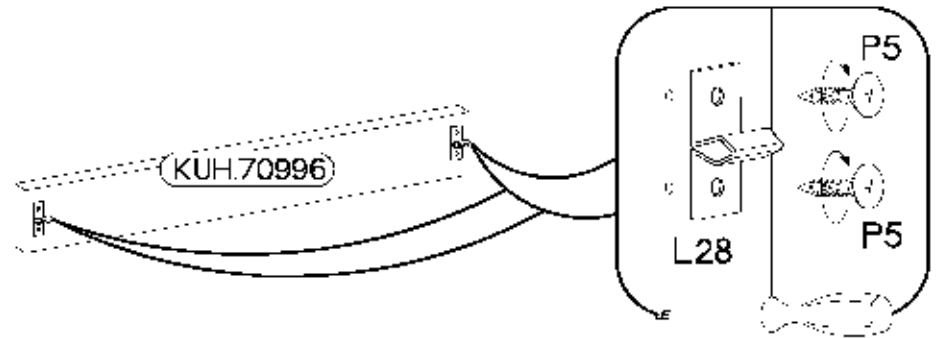

 A	 B	 E1	 F15	 F16	
8	8	8	4	2	
 L28	 O	 P1	 28	 P7	 T4
2	1	8	16	8-10	2

ISM-KUH-01720

Colli	Spare Part	Dimension
Colli 2/6	KUH.10449	720x560x16
	KUH.10450	720x560x16
	KUH.40008	567x485x16
	KUH.40150	567x485x16
	KUH.60195	80x585x2,5
	KUH.70996	596x83x16
	KUH.90286	567x42x16

$\pm 8 \times 30 \text{mm}$	$\pm 3.5 \times 13 \text{mm}$	$\pm 4.0 \times 16 \text{mm}$
		
A	L28	P5
4	2	8
		
		T4
		4

2

F15

L=35 170cm F15	+3.5x13mm P5	+8x30mm A
4	16	4

3

6.4 x 50mm

- B 4
- O 1
- E1 4

4