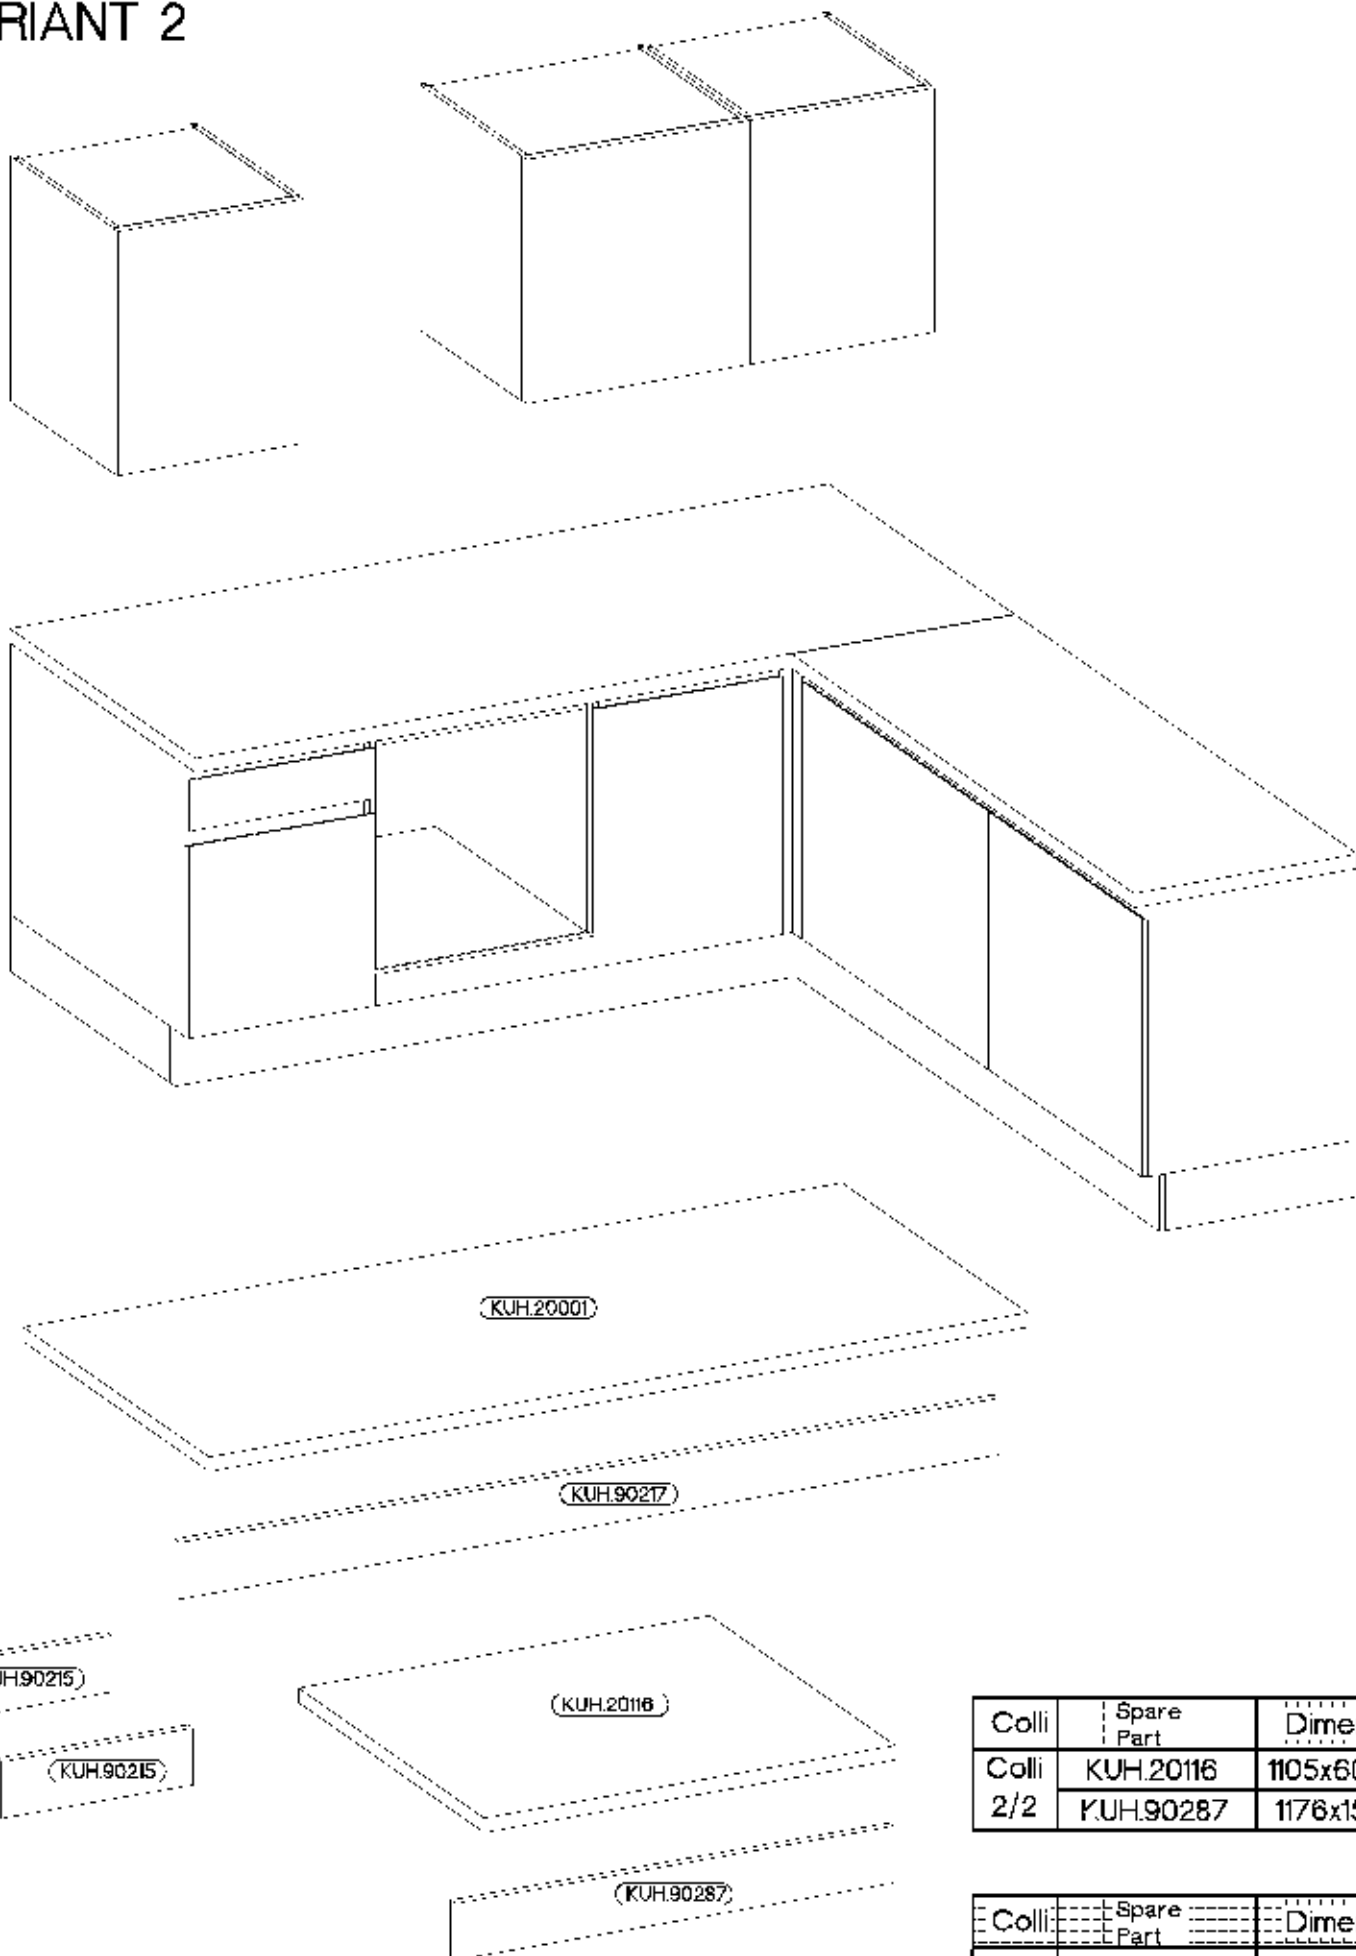

VARIANT 2

Colli	Spare Part	Dimension
Colli 2/2	KUH.20116	1105x600x38
	KUH.90287	1176x150x16

Colli	Spare Part	Dimension
Colli 6/6	KUH.20001	2200x600x38
	KUH.90215 x2	515x150x16
	KUH.90217	2199x150x16

4

3.5x13mm