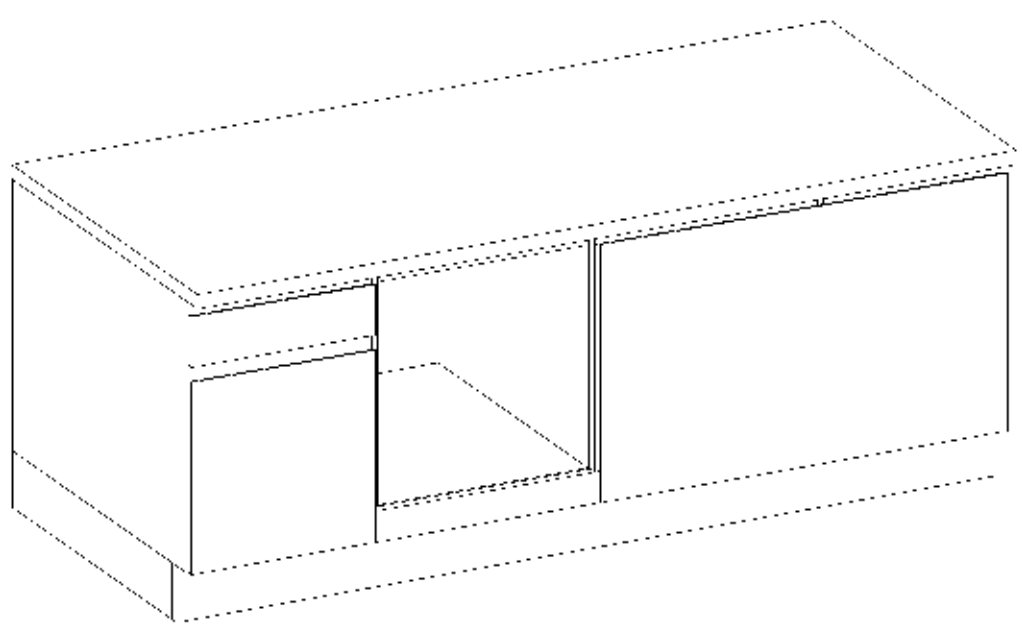

VARIANT 2

Colli	Spare Part	Dimension
Colli 2/2	KUH.20116	1105x600x38
	KUH.90287	1176x150x16

Colli	Spare Part	Dimension
Colli 6/6	KUH.20001	2200x600x38
	KUH.90215 x2	515x150x16
	KUH.90217	2199x150x16

4

3.5x13mm