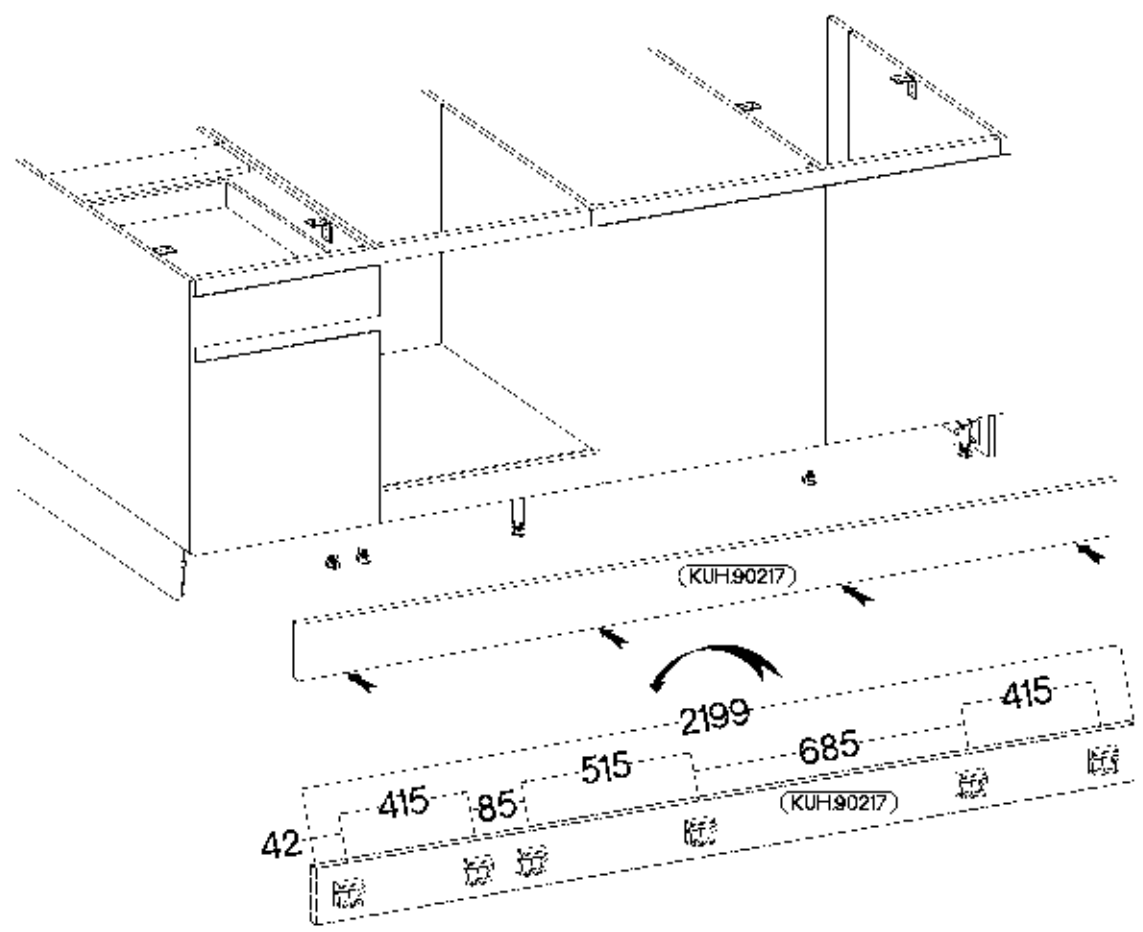

1. F16
2. F16 P5
3. F16
4. F16