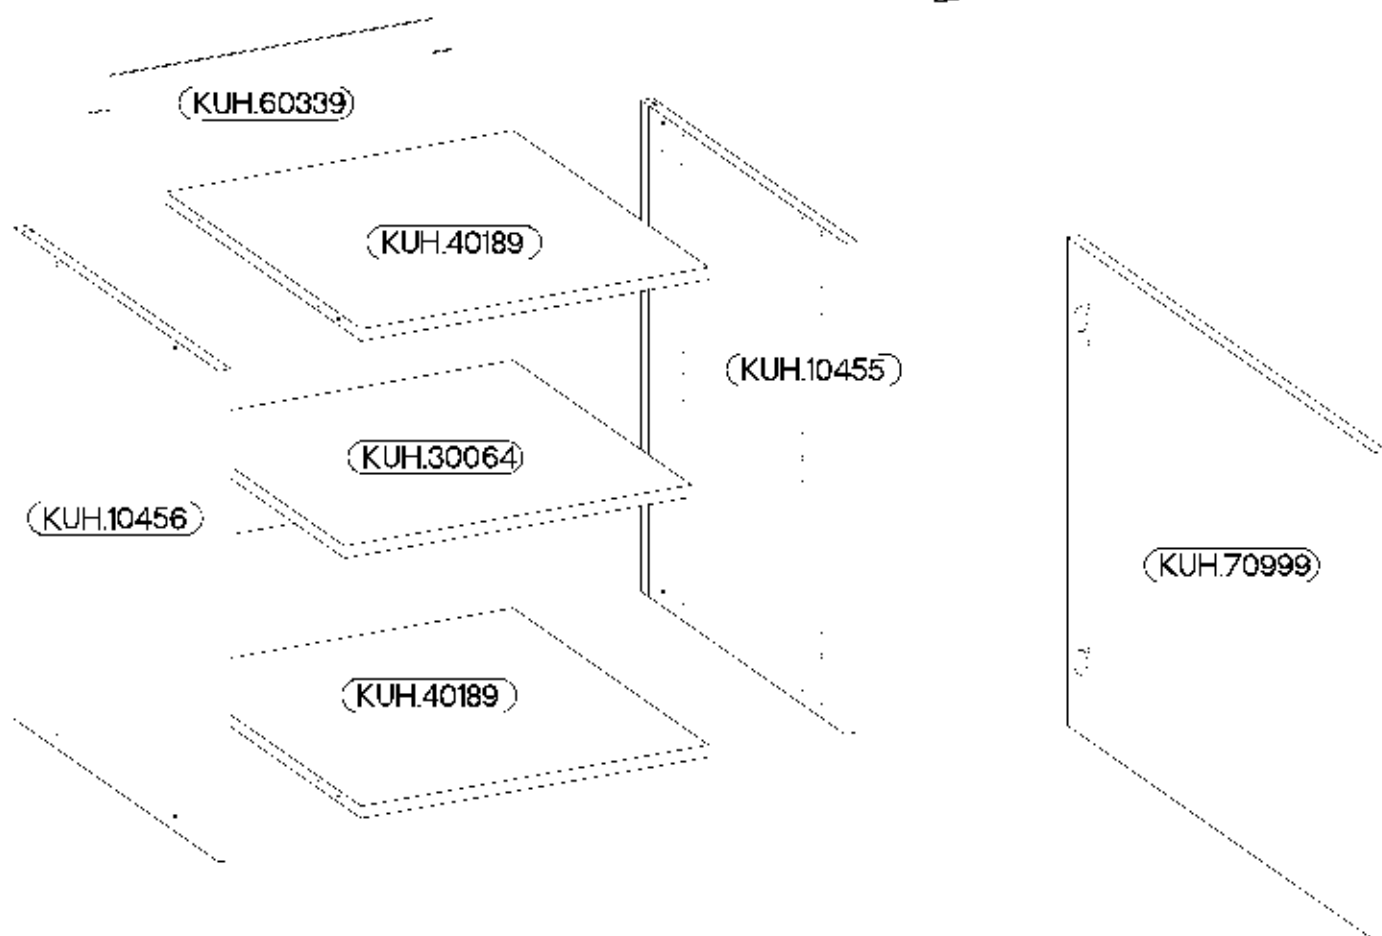

Colli	Spare Part	Dimension
Colli 4/6	KUH.10455	650x330x16
	KUH.10456	650x330x16
	KUH.30064	466x288x16
	KUH.40189 x2	467x316x16
	KUH.60339	635x485x2,5
	KUH.70999	646x496x16

x2

(KUH.30064)

(KUH.40189)