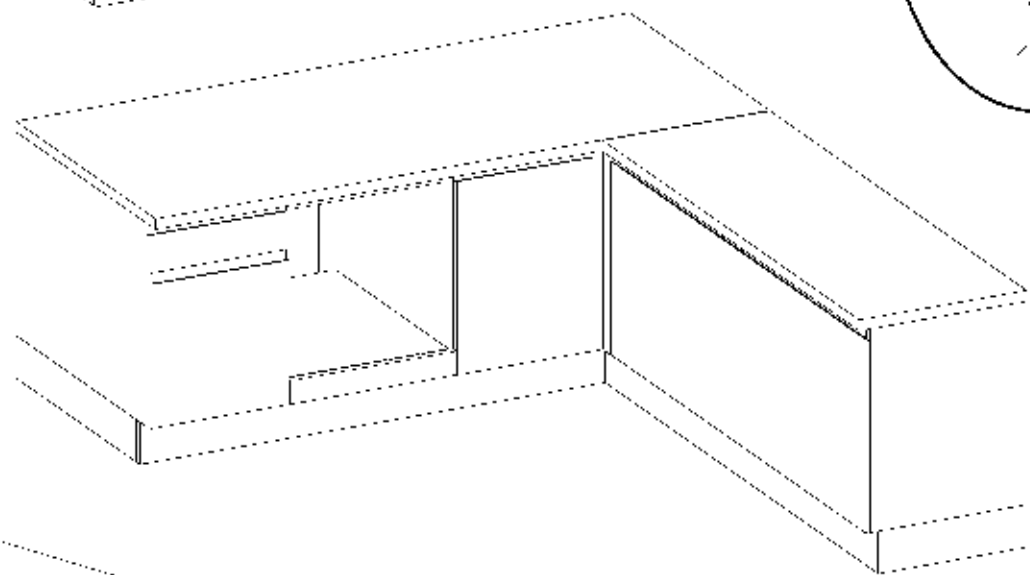

VARIANT 2

Colli	Spare Part	Dimension
Colli 2/2	KUH.20116	1105x600x38
	KUH.90287	1176x150x16

Colli	Spare Part	Dimension
Colli 6/6	KUH.20001	2200x600x38
	KUH.90215 x2	515x150x16
	KUH.90217	2199x150x16

4

3.5x13mm