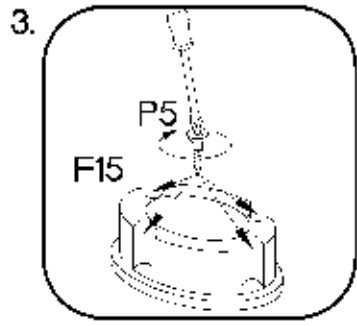

6,4 x 50mm

6

#3.5x13mm

1.

2.

**7**

#3.5x13mm

1.

ISM-KUH-01719

Colli	Spare Part	Dimension
Colli 1/6	KUH.10447	720x560x16
	KUH.10448	720x560x16
	KUH.30003	466x430x16
	KUH.40151	467x485x16
	KUH.60003	713x485x2,5
	KUH.60274	448x437x2.5
	KUH.70994	134x496x16
	KUH.70995	509x496x16
	KUH.90007	467x100x16
	KUH.90285 x2	467x55x16
	WST.0113	427x80x12
	WST.0115	450x80x12
WST.0116	450x80x12	

+8x30mm	+15/12mm	L=20mm	L=450mm	M2
A	C	D2	III	M2
6	4	4	1	8

7

Ø8x30mm L=135 170cm Ø3.5x13mm

8

6,4 x 50mm

9

6,4 x 50mm

10