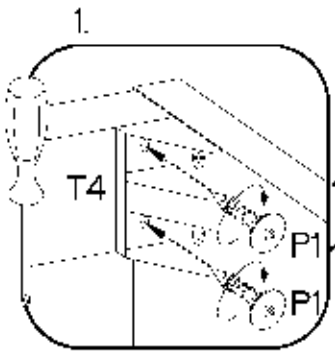

$\pm 8 \times 30 \text{mm}$	$\pm 3.5 \times 13 \text{mm}$	$\pm 4.0 \times 16 \text{mm}$
		
A	L28	P5
4	2	8
		
		T4
		4

2

F15

L=35 170cm F15	+3.5x13mm P5	+8x30mm A
4	16	4

3

6.4 x 50mm

- B 4
- O 1
- E1 4

4

6,4 x 50mm

5

4.9x20mm

6

4.0x16mm

P1
4

7

43.5x19mm

P5

4

F16

2

84-200-...
ADANA
Zeile 200
Geschirrspüler Umbau

	4.0x16mm
T4	P1
2	8

Colli	Spare Part	Dimension
Colli 2/6	KUH.70998	683x596x16
	KUH.90291	599x55x16

ISM-KUH-01721