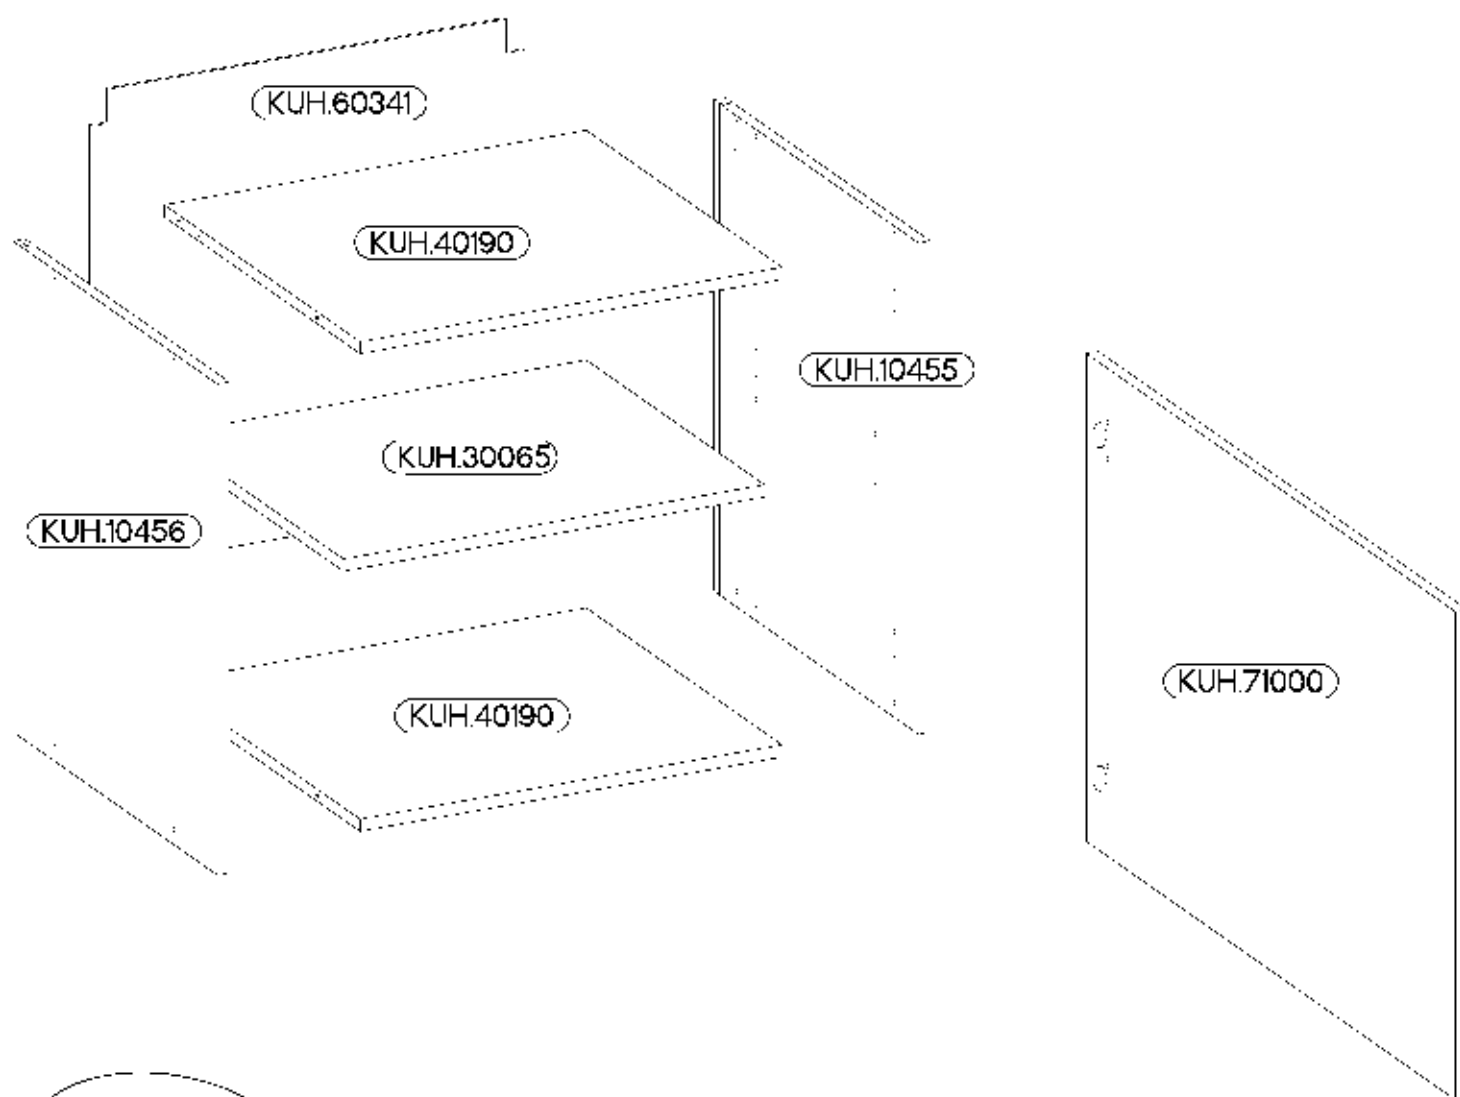

4.0x25mm

V 3

84-200-...
ADANA
Zeile 220
Hängeschränk 1T

 A 8	 B 8	 E1 8	 HG 2	 J3 4			
 K 2	 K16 2	 O 1	 P5 4	 P7 10-15	 P8 4	 R 2	

ISM-KUH-01724

Colli	Spare Part	Dimension
Colli 5/6	KUH.10455	650x330x16
	KUH.10456	650x330x16
	KUH.30065	566x288x16
	KUH.40190 x2	567x316x16
	KUH.60341	635x585x2.5
	KUH.71000	646x596x16