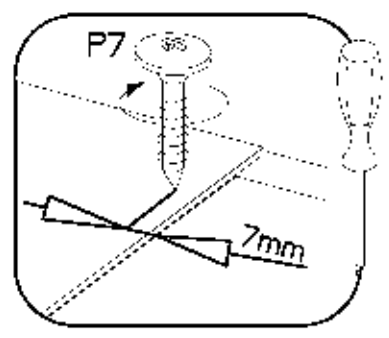

K

2

6,4 x 50mm

4

1

4

3

6,4 x 50mm

4

1

4

4

5

3.0x20mm

7

±5/16mm

ISM-KUH-01723

Colli	Spare Part	Dimension
Colli 4/6	KUH.10455	650x330x16
	KUH.10456	650x330x16
	KUH.30064	466x288x16
	KUH.40189 x2	467x316x16
	KUH.60339	635x485x2,5
	KUH.70999	646x496x16

x2

(KUH.30064)

(KUH.40189)