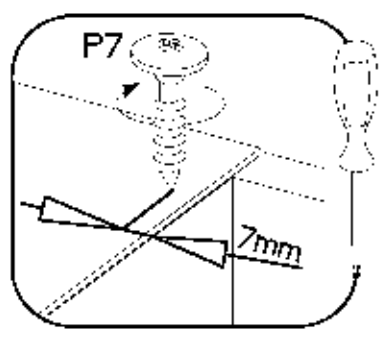

 A	 B	 E1	 F15	 F16	
8	8	8	4	2	
 L28	 O	 P1	 28	 P7	 T4
2	1	8	16	8-10	2

ISM-KUH-01720

Colli	Spare Part	Dimension
Colli 2/6	KUH.10449	720x560x16
	KUH.10450	720x560x16
	KUH.40008	567x485x16
	KUH.40150	567x485x16
	KUH.60195	80x585x2,5
	KUH.70996	596x83x16
	KUH.90286	567x42x16

$\pm 8 \times 30 \text{mm}$	$\pm 3.5 \times 13 \text{mm}$	$\pm 4.0 \times 16 \text{mm}$
		
A	L28	P5
4	2	8
		
		T4
		4

2

F15

L=35 170cm F15	+3.5x13mm P5	+8x30mm A
4	16	4

3

6.4 x 50mm

- B 4
- O 1
- E1 4

4

6,4 x 50mm

5

4.9x20mm

6

4.0x16mm

P1
4

7

43.5x19mm