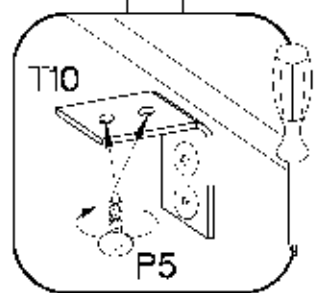

3

~4.0x35mm +3.5x13mm

R3

2

P5

8

R3
P5

R3

T10

P5

T10

P5