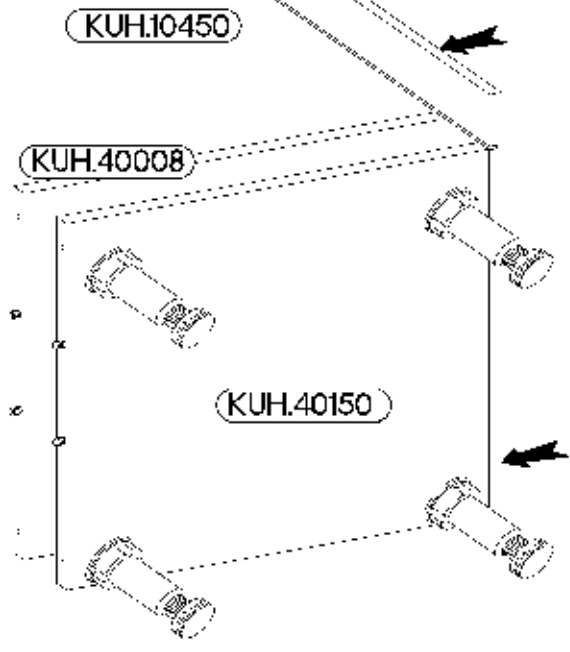

 A	 B	 E1	 F15	 F16	
8	8	8	4	2	
 L28	 O	 P1	 28	 P7	 T4
2	1	8	16	8-10	2

ISM-KUH-01720

Colli	Spare Part	Dimension
Colli 2/6	KUH.10449	720x560x16
	KUH.10450	720x560x16
	KUH.40008	567x485x16
	KUH.40150	567x485x16
	KUH.60195	80x585x2,5
	KUH.70996	596x83x16
	KUH.90286	567x42x16

$\pm 8 \times 30 \text{mm}$	$\pm 3.5 \times 13 \text{mm}$	$\pm 4.0 \times 16 \text{mm}$
		
A	L28	P5
4	2	8
		
		T4
		4

2

F15

L=35 170cm F15	+3.5x13mm P5	+8x30mm A
4	16	4

3

6.4 x 50mm

- B 4
- O 1
- E1 4

4

6,4 x 50mm

5

4.9x20mm

6

4.0x16mm

P1
4

7

43.5x19mm