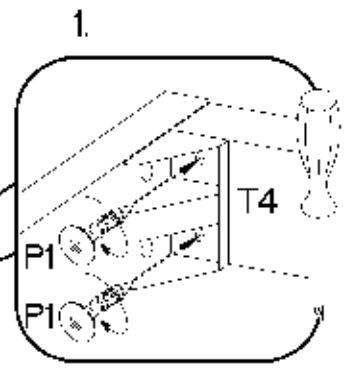

$\pm 8 \times 30 \text{mm}$	$\pm 3.5 \times 13 \text{mm}$	$\pm 4.0 \times 16 \text{mm}$
		
A	L28	P5
4	2	8
		
		T4
		4

2

F15

L=35 170cm F15	+3.5x13mm P5	+8x30mm A
4	16	4

3

6.4 x 50mm

- B 4
- O 1
- E1 4

4

6,4 x 50mm

5

4.9x20mm

6

4.0x16mm

P1
4

7

43.5x19mm

P5

4

F16

2

84-200-...
ADANA
Zeile 200
Geschirrspüler Umbau

	4.0x16mm
T4	P1
2	8

Colli	Spare Part	Dimension
Colli 2/6	KUH.70998	683x596x16
	KUH.90291	599x55x16

ISM-KUH-01721