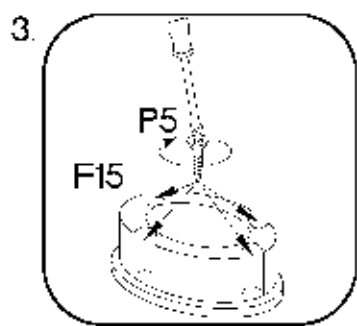

 A	 B	 E1	 F15	 F16	
8	8	8	4	2	
 L28	 O	 P1	 28	 P7	 T4
2	1	8	16	8-10	2

ISM-KUH-01720

Colli	Spare Part	Dimension
Colli 2/6	KUH.10449	720x560x16
	KUH.10450	720x560x16
	KUH.40008	567x485x16
	KUH.40150	567x485x16
	KUH.60195	80x585x2,5
	KUH.70996	596x83x16
	KUH.90286	567x42x16

$\pm 8 \times 30 \text{mm}$	$\pm 3.5 \times 13 \text{mm}$	$\pm 4.0 \times 16 \text{mm}$
		
A	L28	P5
4	2	8
		
		T4
		4

2

F15

L=35 170cm F15	+3.5x13mm P5	+8x30mm A
4	16	4

3

6.4 x 50mm

- B 4
- O 1
- E1 4

4

6,4 x 50mm

5

4.9x20mm

6

4.0x16mm

P1
4

7

43.5x19mm