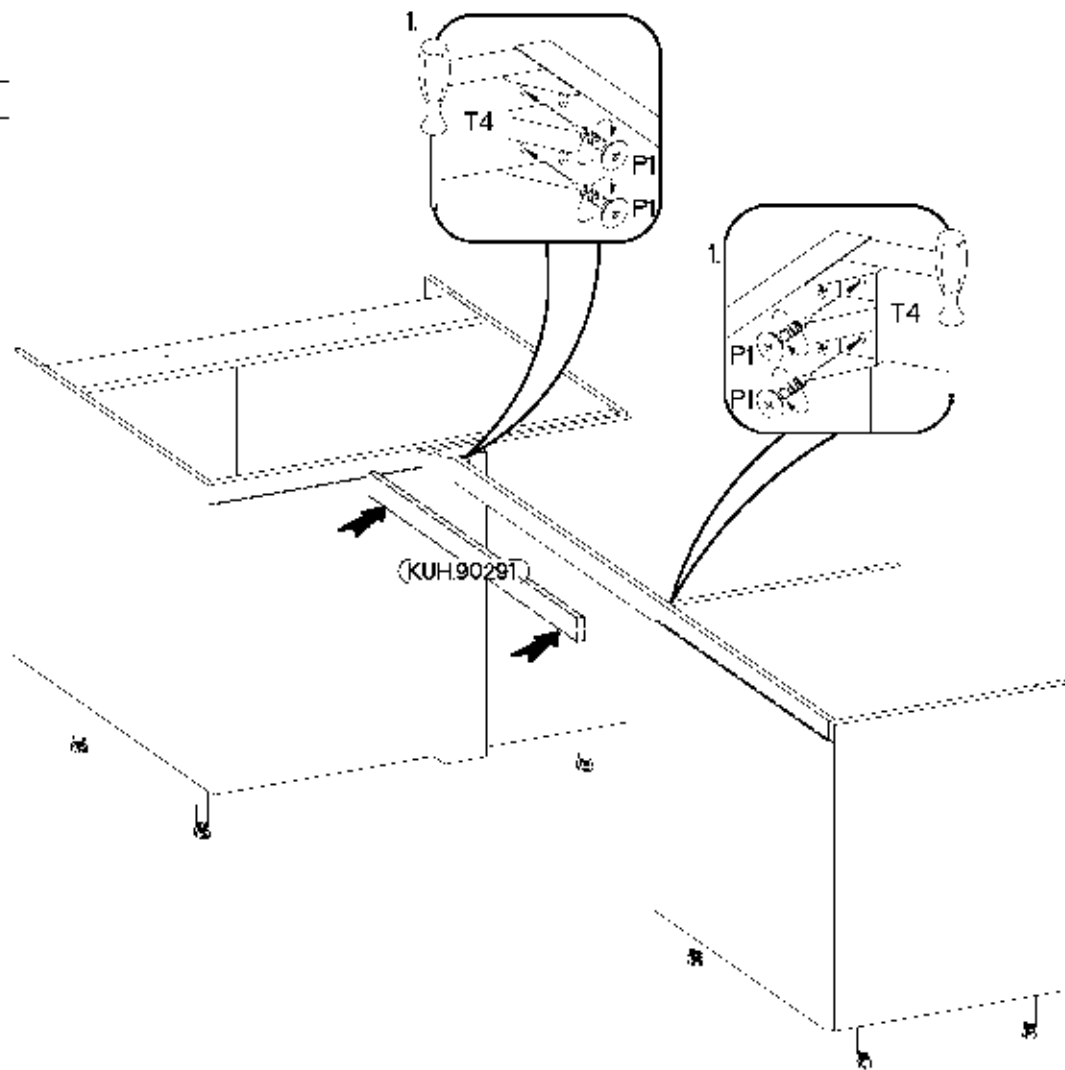

7

4.0x16mm

P1

4