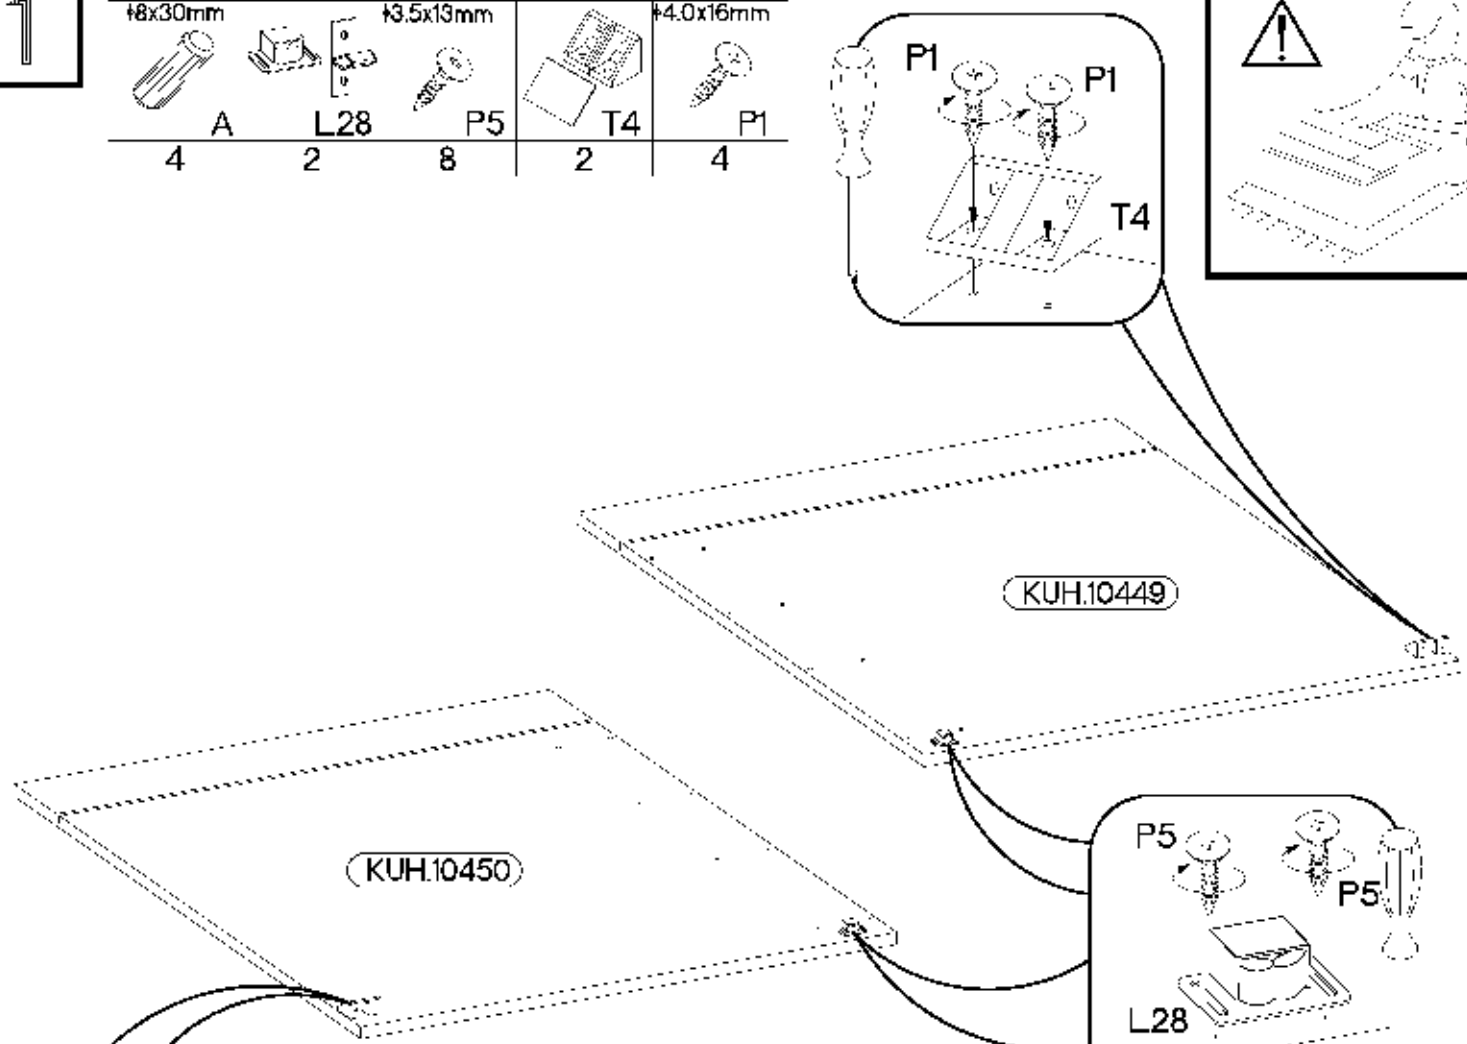

$\pm 8 \times 30 \text{mm}$	$\pm 3.5 \times 13 \text{mm}$	$\pm 4.0 \times 16 \text{mm}$
A	L28	P5
4	2	8
		T4
		4