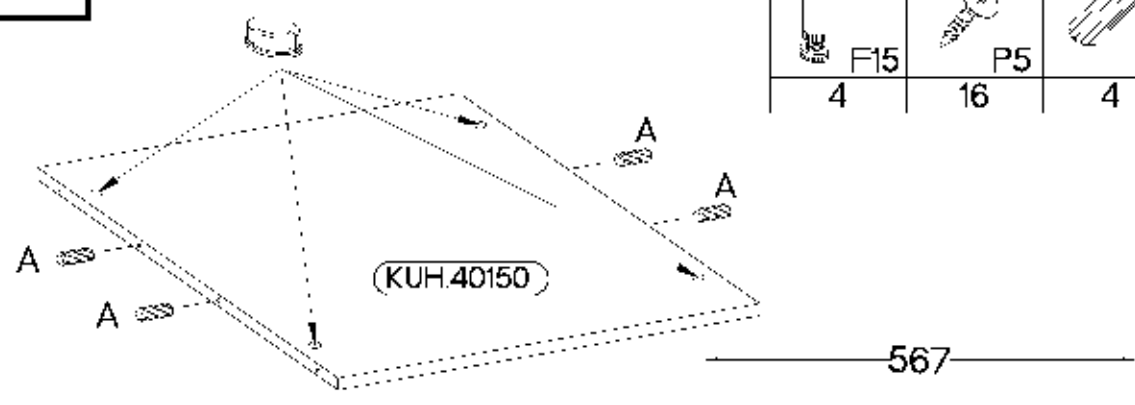

 A	 B	 E1	 F15	 F16	
8	8	8	4	2	
 L28	 O	 P1	 28	 P7	 T4
2	1	8	16	8-10	2

ISM-KUH-01720

Colli	Spare Part	Dimension
Colli 2/6	KUH.10449	720x560x16
	KUH.10450	720x560x16
	KUH.40008	567x485x16
	KUH.40150	567x485x16
	KUH.60195	80x585x2,5
	KUH.70996	596x83x16
	KUH.90286	567x42x16

$\pm 8 \times 30 \text{mm}$	$\pm 3.5 \times 13 \text{mm}$	$\pm 4.0 \times 16 \text{mm}$
		
A	L28	P5
4	2	8
		
		T4
		4

2

F15

L=35 170cm F15	+3.5x13mm P5	+8x30mm A
4	16	4

3

6.4 x 50mm

- B 4
- O 1
- E1 4

4