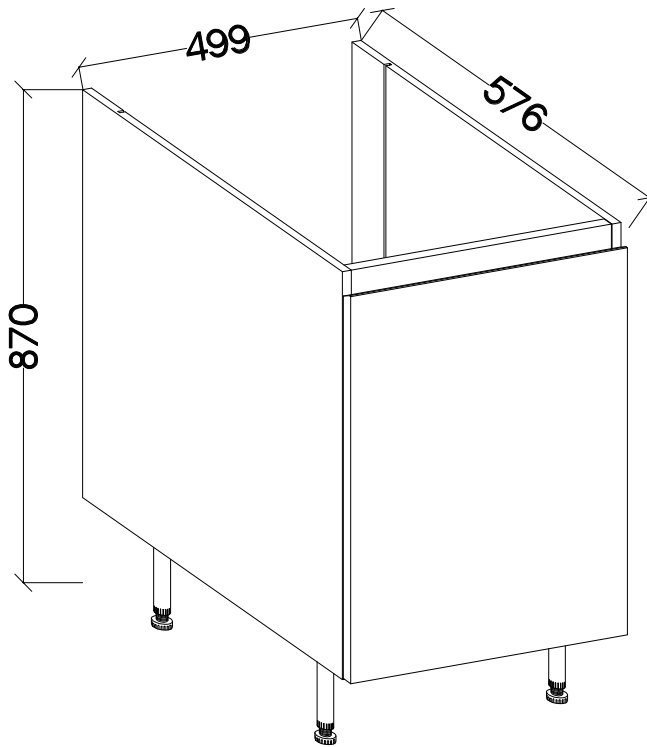

84-200-...
ADANA
Zeile 200
Unterschrank 1T

 +8x30mm A	 6,4 x 50mm B	 +15/12mm C	 L=20mm D2	 E1	 +35mm E5
8	6	2	2	6	2
 L=135-170cm F15	 F16	 +35/0mm HG	 O	 +3.5x13mm P5	 T10
4	2	2	1	32	2

ISM-KUH-01722

Colli	Spare Part	Dimension
Colli 3/6	KUH.10453	720x560x16
	KUH.10454	720x560x16
	KUH.40151	467x485x16
	KUH.70997	683x496x16
	KUH.90008	467x130x16
	KUH.90285	467x55x16