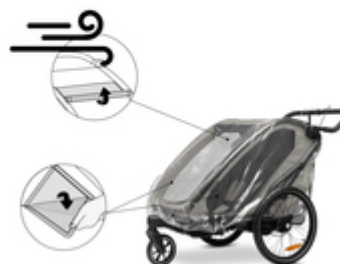

OPTIMALE BELÜFTUNG
FÜR MAXIMALEN KOMFORT