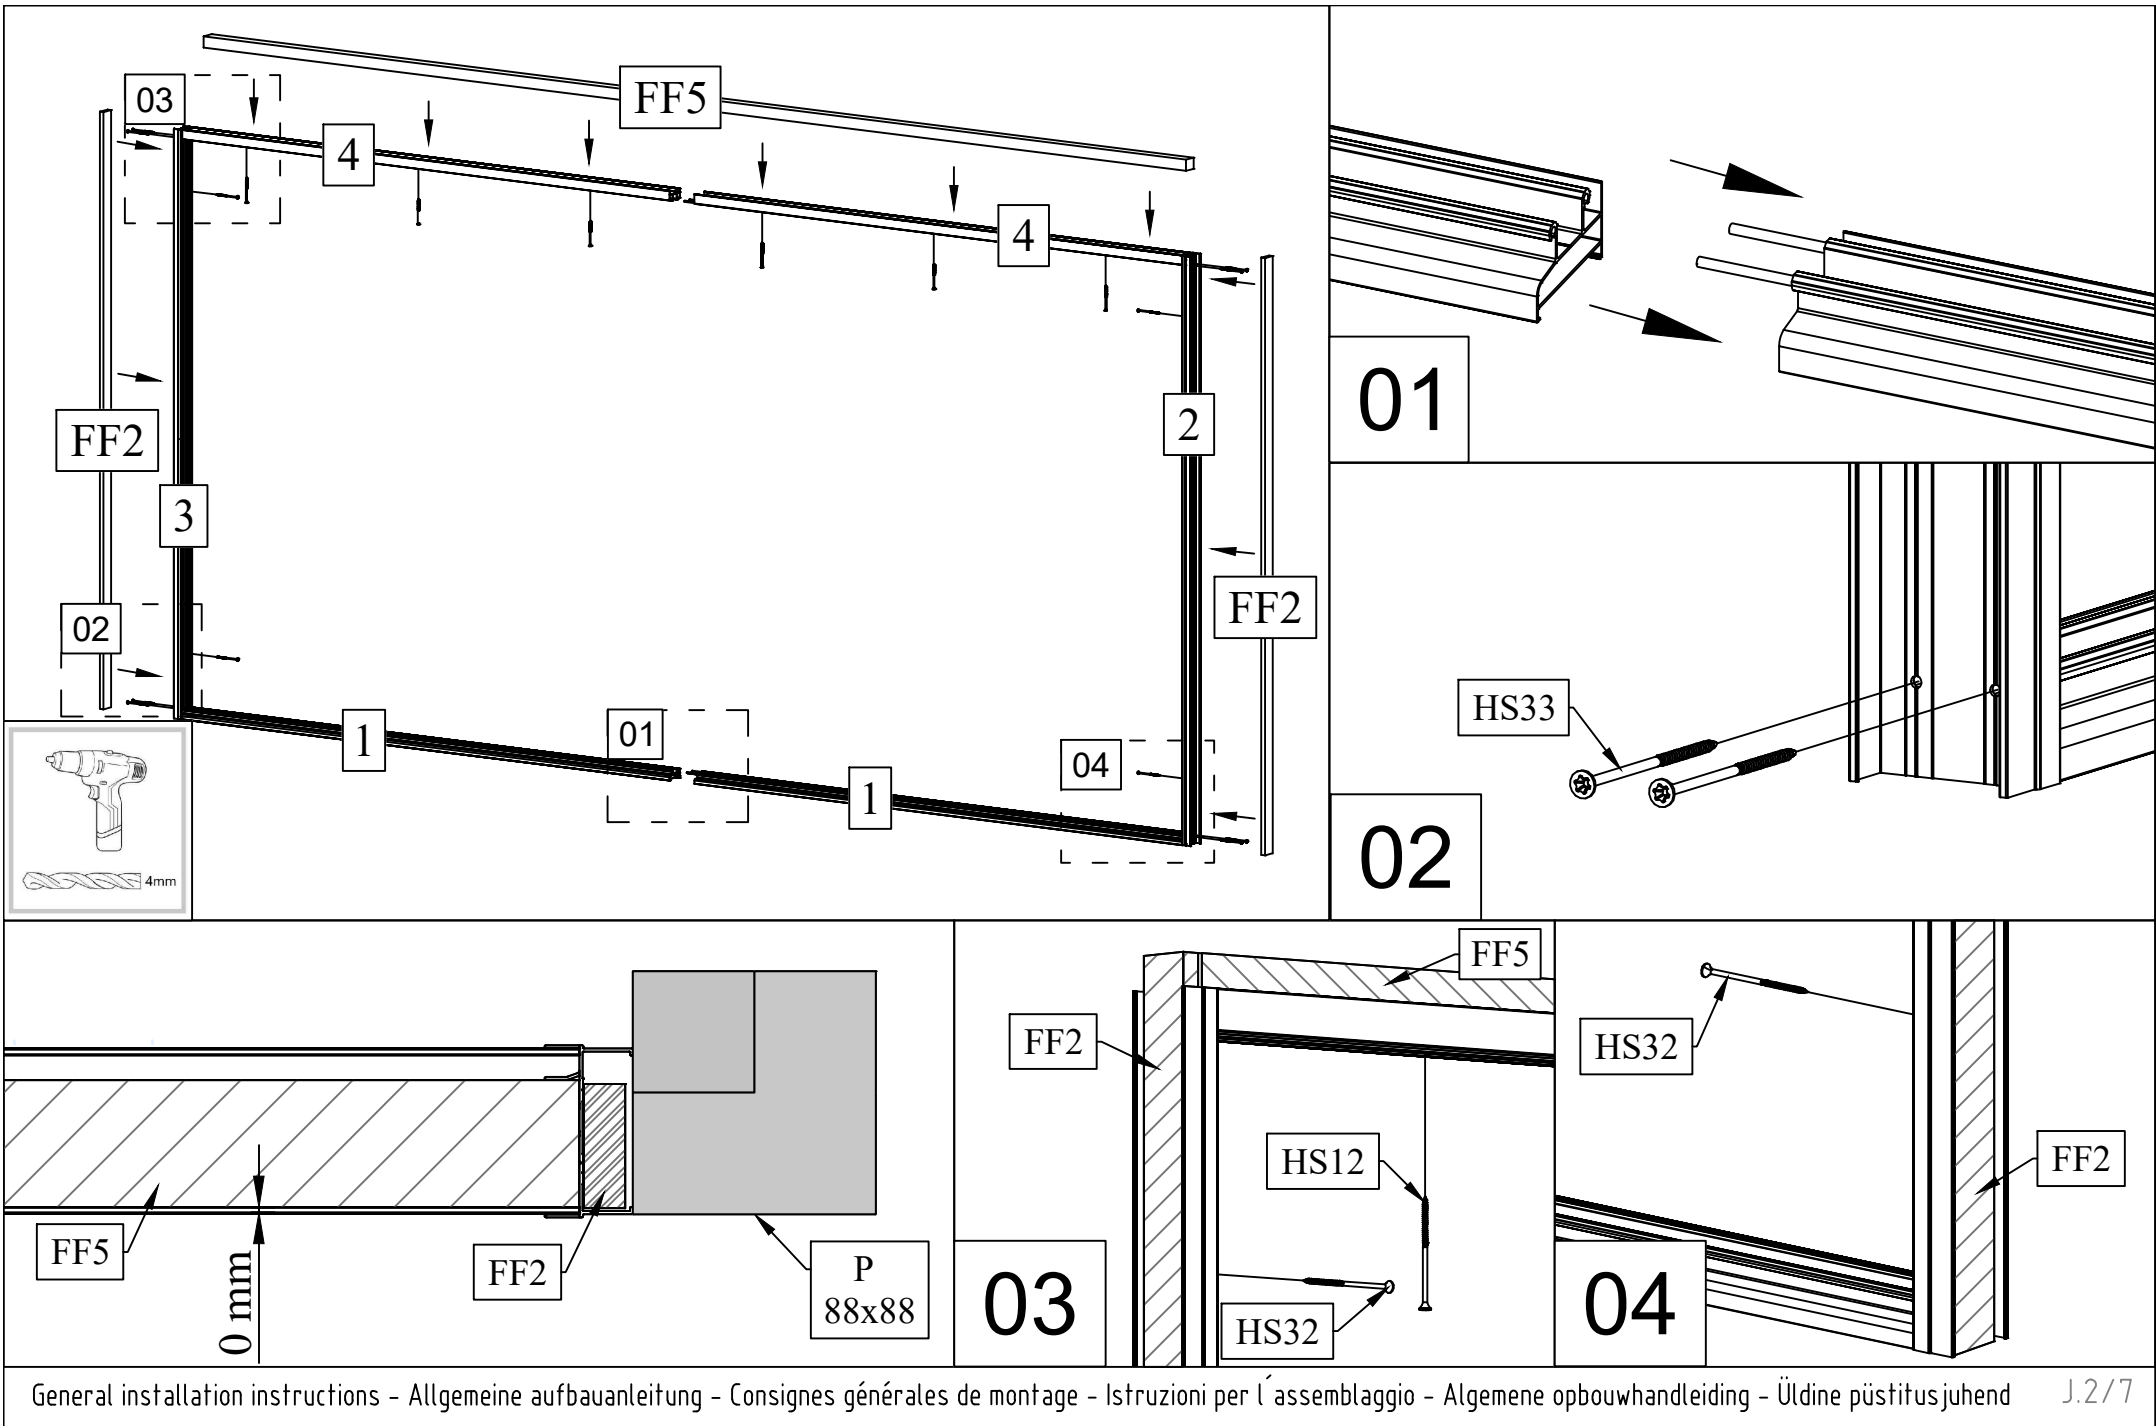

Pos	18.02.2018	Piece list - Stückliste - Liste des pièces - Elementi - Stuklijst - Tükítabel 2041x2026 AL.2S.2R. RAL7016	1/1	Q	P (mm)	L (mm)
-----	------------	--	-----	---	-----------	-----------

Glass size - Glasgröße - Taille de la vitre - Misura del vetro - Glas afmeting - Klaasi mõõt: 926x1859 mm

950x1930 mm

12	Upper door jamb - Türrahmen oben - Cadre de porte supérieur - Telaio superiore della porta - Bovendorpel - Ukse ülemine leng		1	35x60	1982
9	Doorstep - Swelle - Seuil de porte - Callare - Dremmel - Lävepakki ukseavale		1	35x60	1982
10-11	Door jamb - Türrahmen - Cadre de porte - Telaio montante della porta - Deurframe - Ukse leng		2	32x63	2000

A=B

04

05

06

$$A=B$$

A-A

09

$$A=B$$