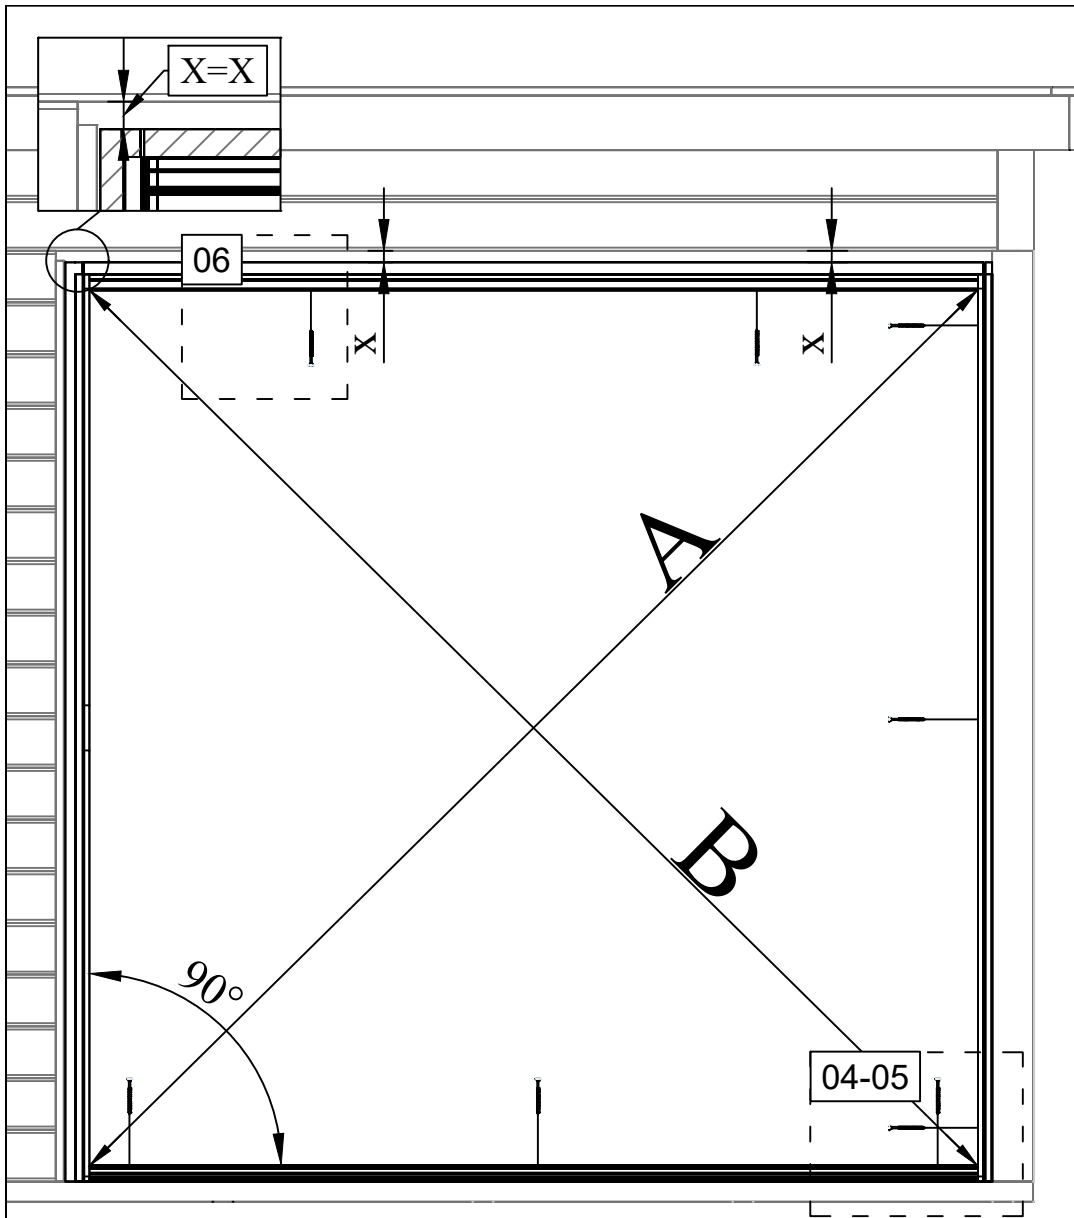

Pos	18.02.2018	Piece list - Stückliste - Liste des pièces - Elementi - Stuklijst - Tükítabel 2041x2026 AL.2S.2R. RAL7016	1/1	Q	P (mm)	L (mm)
-----	------------	--	-----	---	-----------	-----------

Glass size - Glasgröße - Taille de la vitre - Misura del vetro - Glas afmeting - Klaasi mõõt: 926x1859 mm

950x1930 mm

12	Upper door jamb - Türrahmen oben - Cadre de porte supérieur - Telaio superiore della porta - Bovendorpel - Ukse ülemine leng		1	35x60	1982
9	Doorstep - Swelle - Seuil de porte - Callare - Dremmel - Lävepakki ukseavale		1	35x60	1982
10-11	Door jamb - Türrahmen - Cadre de porte - Telaio montante della porta - Deurframe - Ukse leng		2	32x63	2000