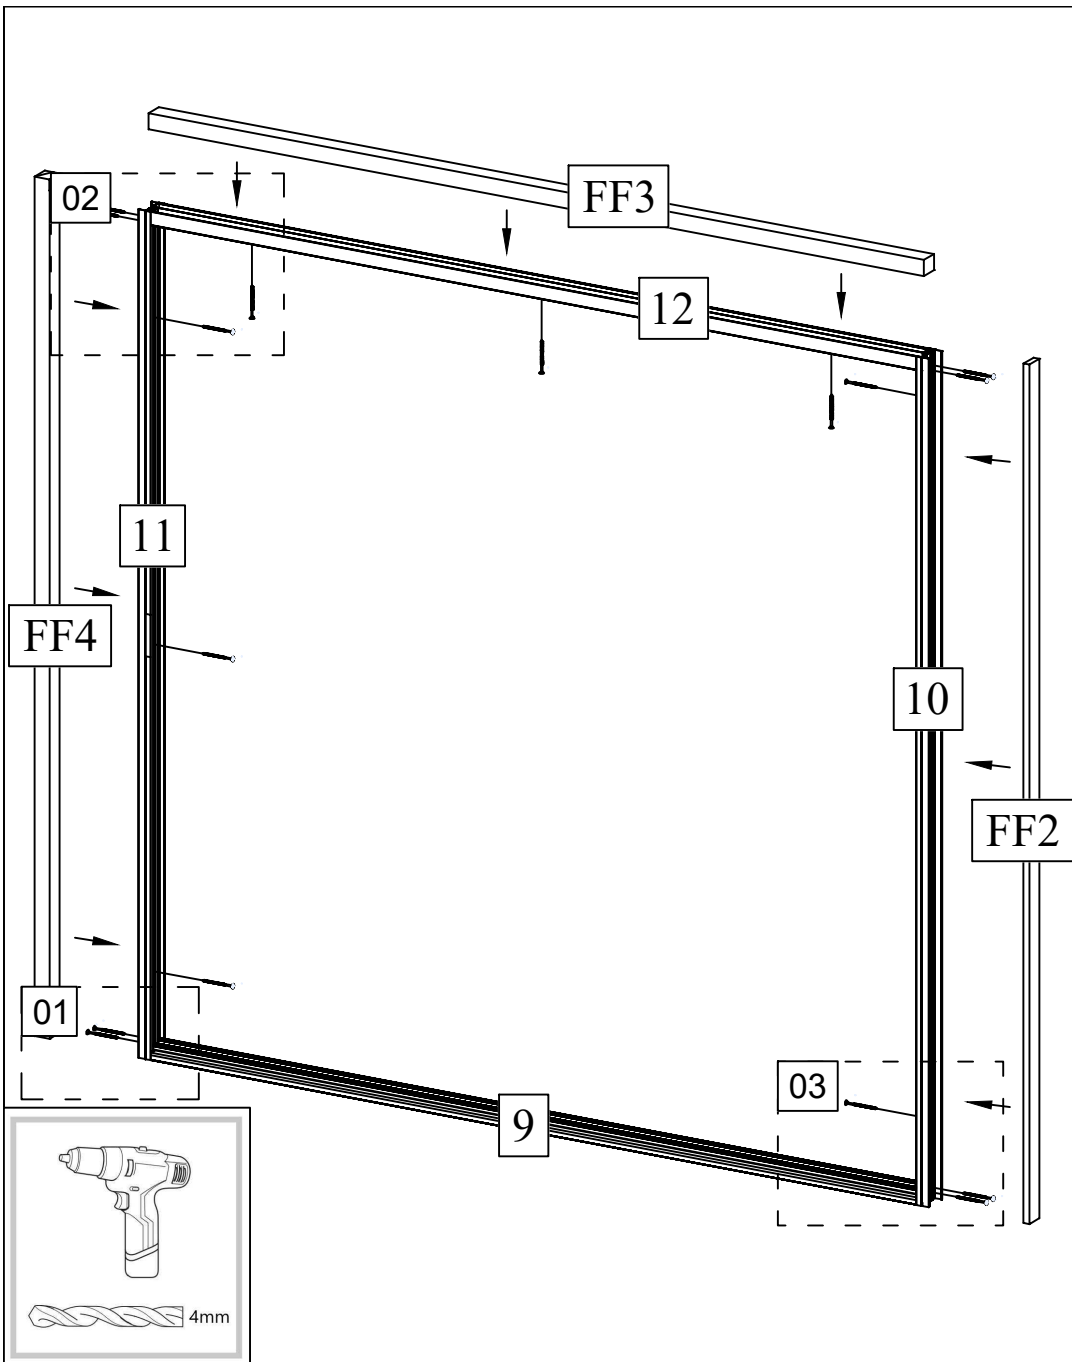

Pos	18.02.2018	Piece list - Stückliste - Liste des pièces - Elementi - Stuklijst - Tükítabel 2041x2026 AL.2S.2R. RAL7016	1/1	Q	P (mm)	L (mm)
-----	------------	--	-----	---	-----------	-----------

Glass size - Glasgröße - Taille de la vitre - Misura del vetro - Glas afmeting - Klaasi mõõt: 926x1859 mm

950x1930 mm

12	Upper door jamb - Türrahmen oben - Cadre de porte supérieur - Telaio superiore della porta - Bovendorpel - Ukse ülemine leng		1	35x60	1982
9	Doorstep - Swelle - Seuil de porte - Callare - Dremmel - Lävepakki ukseavale		1	35x60	1982
10-11	Door jamb - Türrahmen - Cadre de porte - Telaio montante della porta - Deurframe - Ukse leng		2	32x63	2000