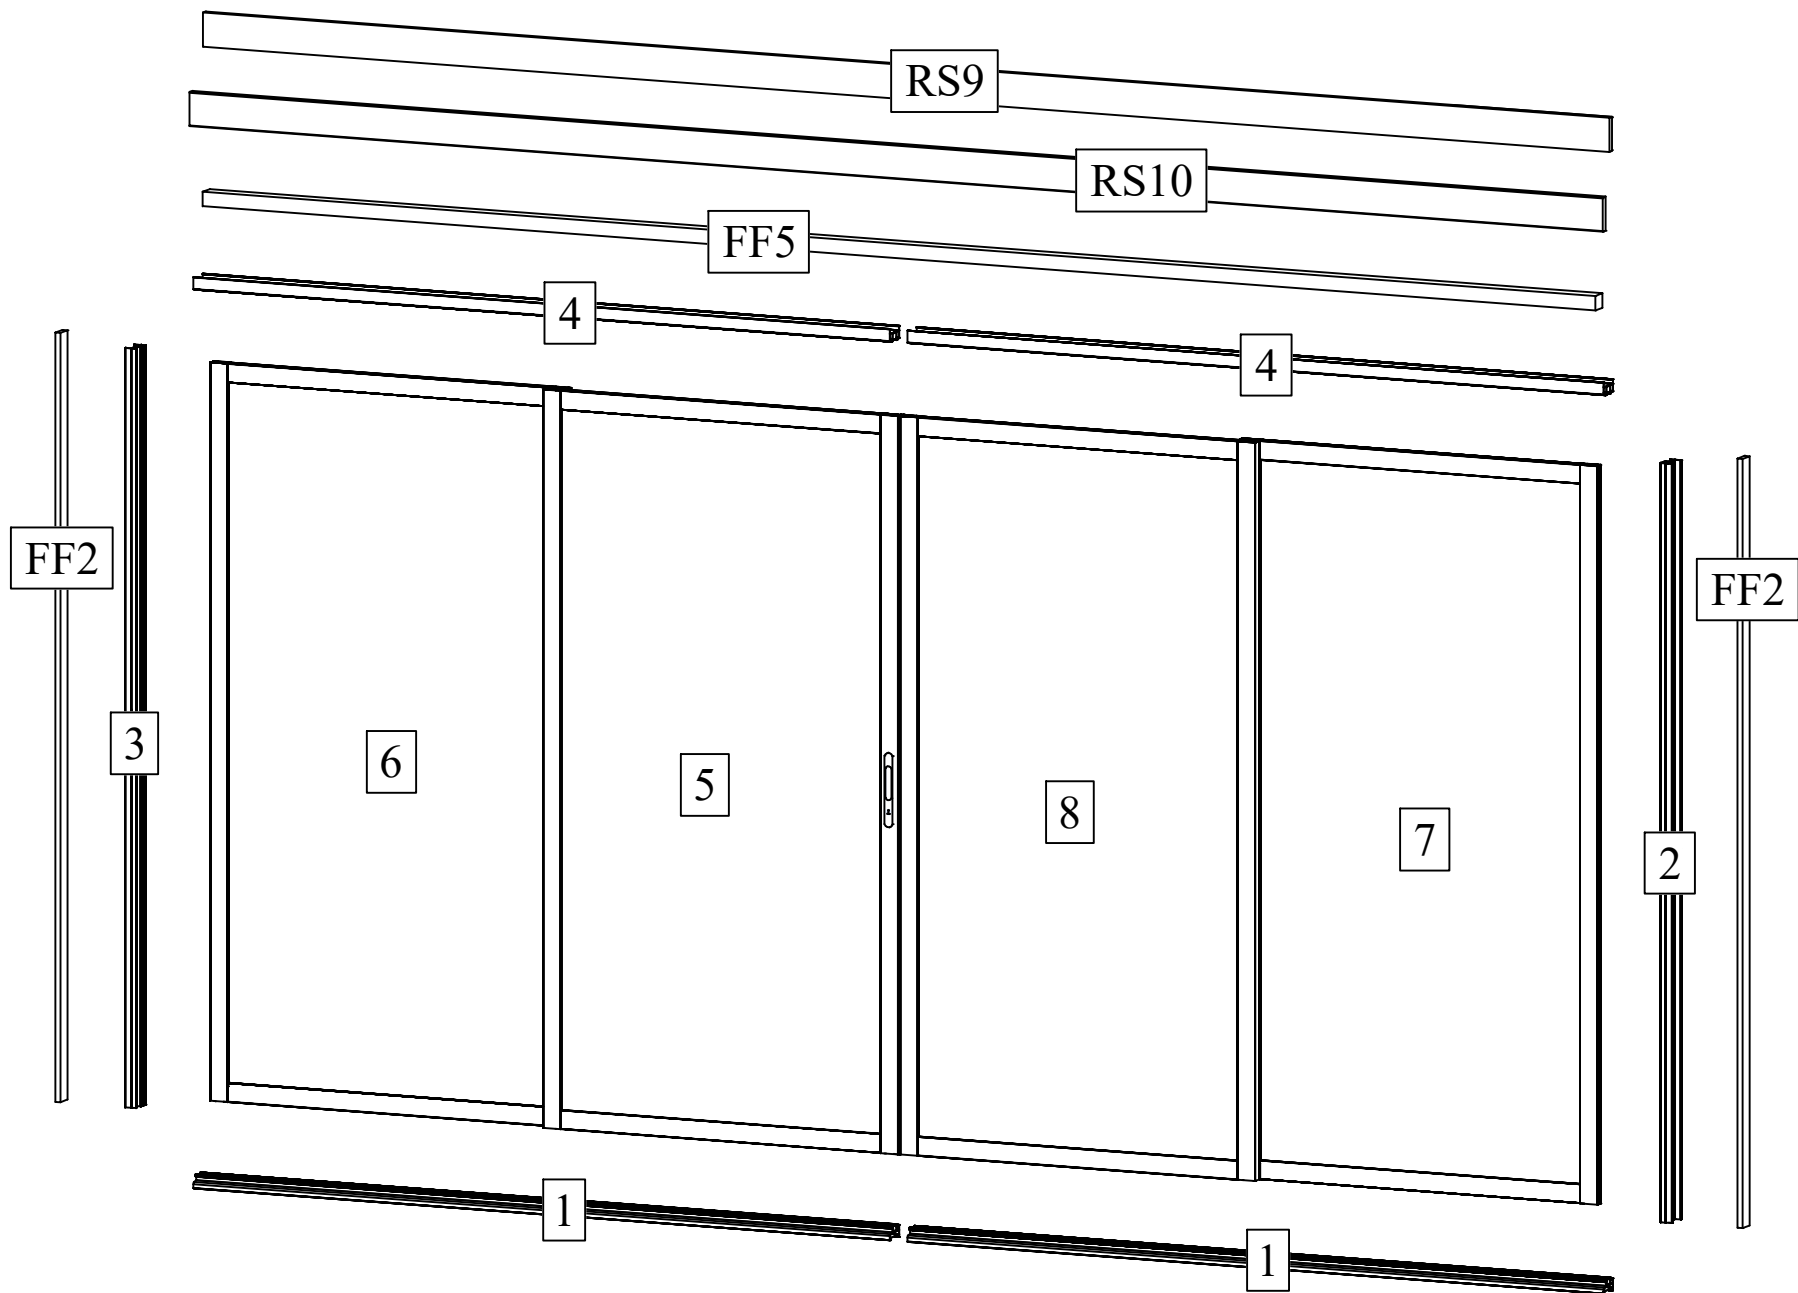

Pos	18.02.2018	Piece list - Stückliste - Liste des pièces - Elementi - Stuklijst - Tükítabel 2041x2026 AL.2S.2R. RAL7016	1/1	Q	P (mm)	L (mm)
-----	------------	--	-----	---	-----------	-----------

Glass size - Glasgröße - Taille de la vitre - Misura del vetro - Glas afmeting - Klaasi mõõt: 926x1859 mm

950x1930 mm

12	Upper door jamb - Türrahmen oben - Cadre de porte supérieur - Telaio superiore della porta - Bovendorpel - Ukse ülemine leng		1	35x60	1982
9	Doorstep - Swelle - Seuil de porte - Callare - Dremmel - Lävepakki ukseavale		1	35x60	1982
10-11	Door jamb - Türrahmen - Cadre de porte - Telaio montante della porta - Deurframe - Ukse leng		2	32x63	2000

A=B

04

05

06

$$A=B$$

A-A

09

$$A=B$$