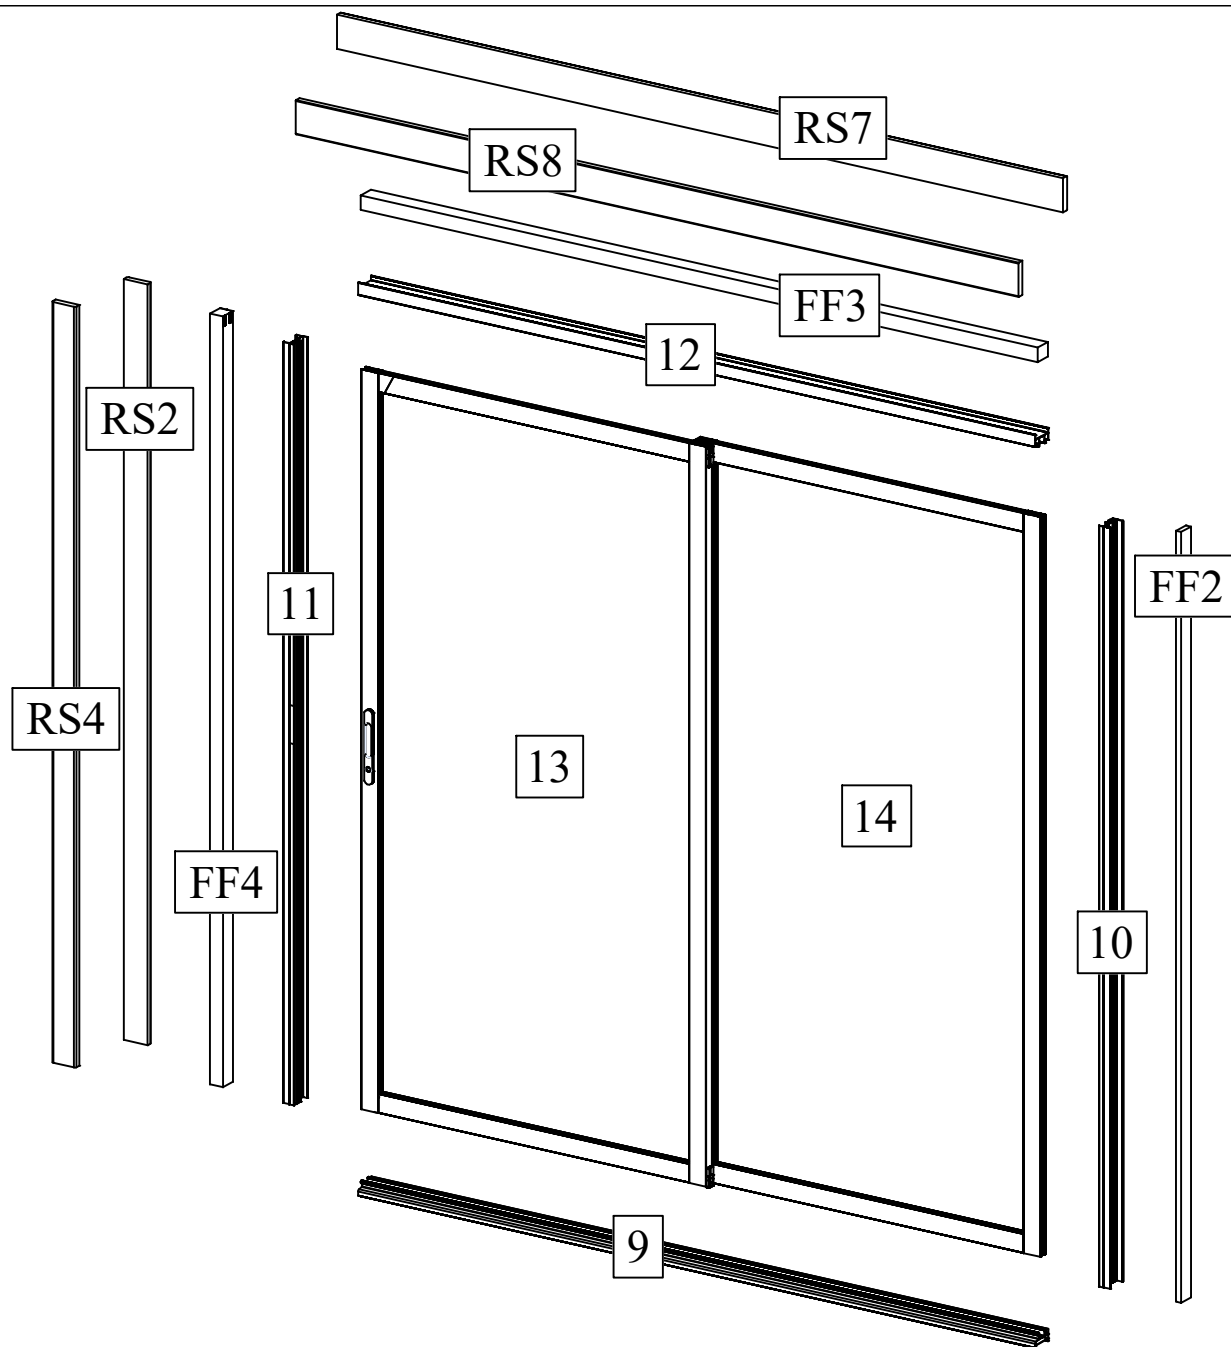

Pos	18.02.2018	Piece list - Stückliste - Liste des pièces - Elementi - Stuklijst - Tükítabel 2041x2026 AL.2S.2R. RAL7016	1/1	Q	P (mm)	L (mm)
-----	------------	--	-----	---	-----------	-----------

Glass size - Glasgröße - Taille de la vitre - Misura del vetro - Glas afmeting - Klaasi mõõt: 926x1859 mm

950x1930 mm

12	Upper door jamb - Türrahmen oben - Cadre de porte supérieur - Telaio superiore della porta - Bovendorpel - Ukse ülemine leng		1	35x60	1982
9	Doorstep - Swelle - Seuil de porte - Callare - Dremmel - Lävepakki ukseavale		1	35x60	1982
10-11	Door jamb - Türrahmen - Cadre de porte - Telaio montante della porta - Deurframe - Ukse leng		2	32x63	2000