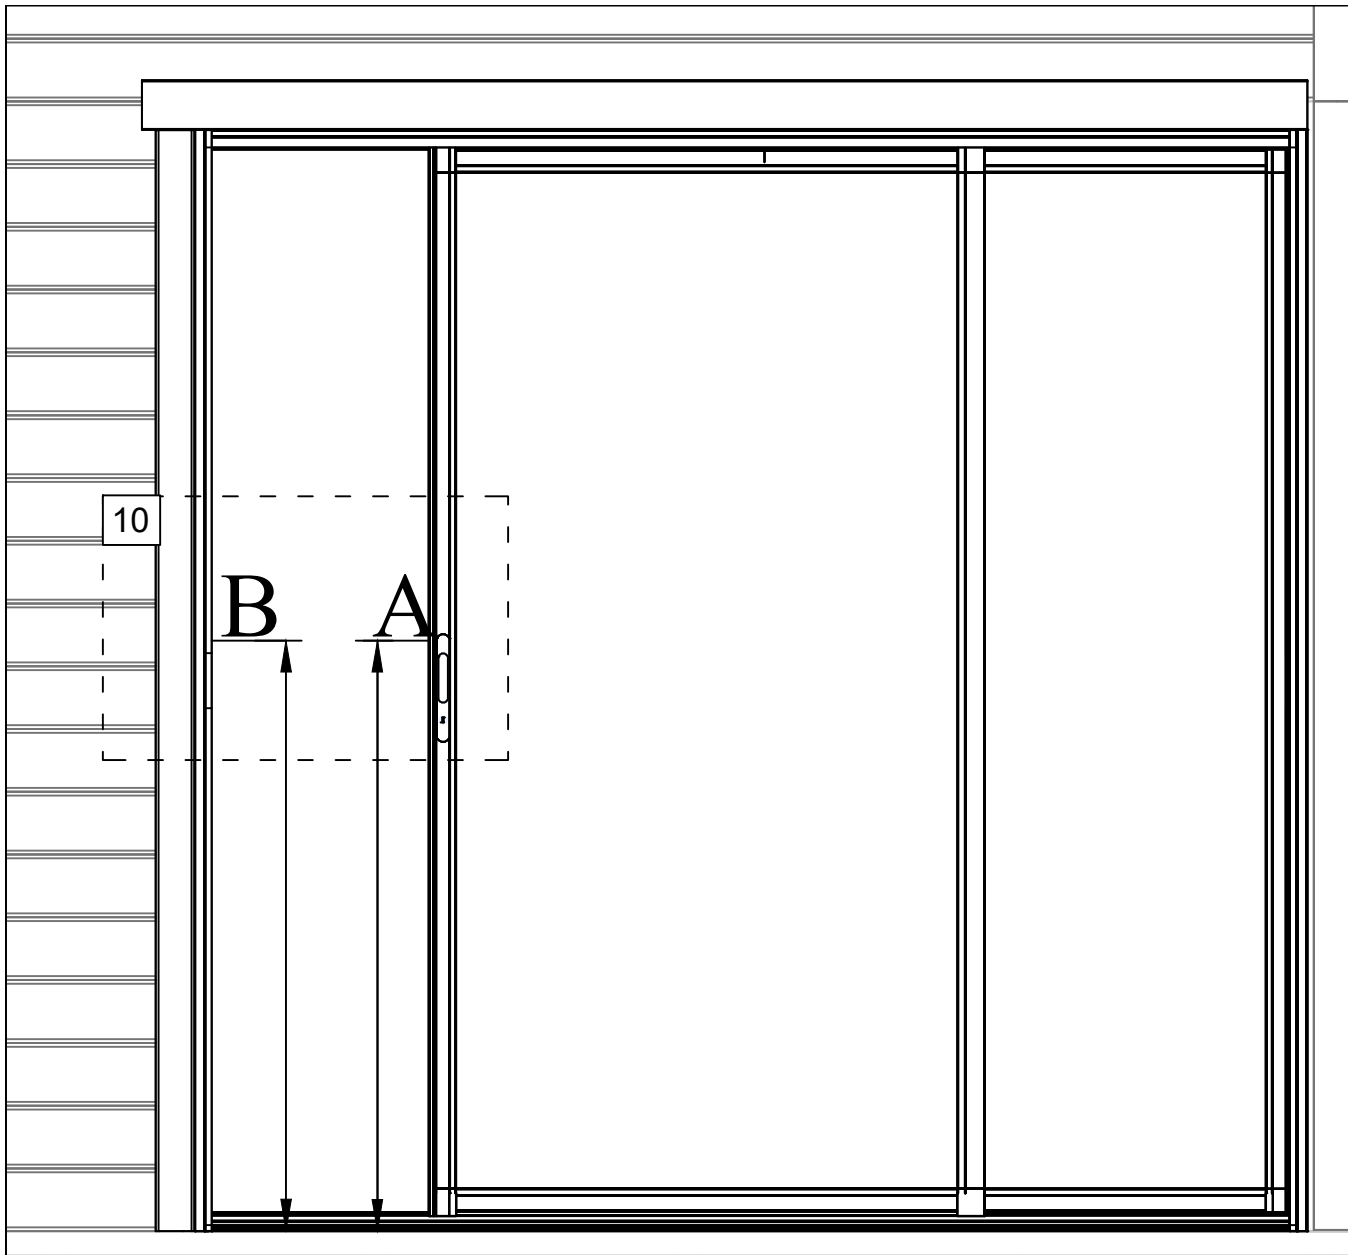

Pos	18.02.2018	Piece list - Stückliste - Liste des pièces - Elementi - Stuklijst - Tükítabel 2041x2026 AL.2S.2R. RAL7016	1/1	Q	P (mm)	L (mm)
-----	------------	--	-----	---	-----------	-----------

Glass size - Glasgröße - Taille de la vitre - Misura del vetro - Glas afmeting - Klaasi mõõt: 926x1859 mm

950x1930 mm

12	Upper door jamb - Türrahmen oben - Cadre de porte supérieur - Telaio superiore della porta - Bovendorpel - Ukse ülemine leng		1	35x60	1982
9	Doorstep - Swelle - Seuil de porte - Callare - Dremmel - Lävepakki ukseavale		1	35x60	1982
10-11	Door jamb - Türrahmen - Cadre de porte - Telaio montante della porta - Deurframe - Ukse leng		2	32x63	2000

A=B

04

05

06

$$A=B$$

A-A

09

$$A=B$$