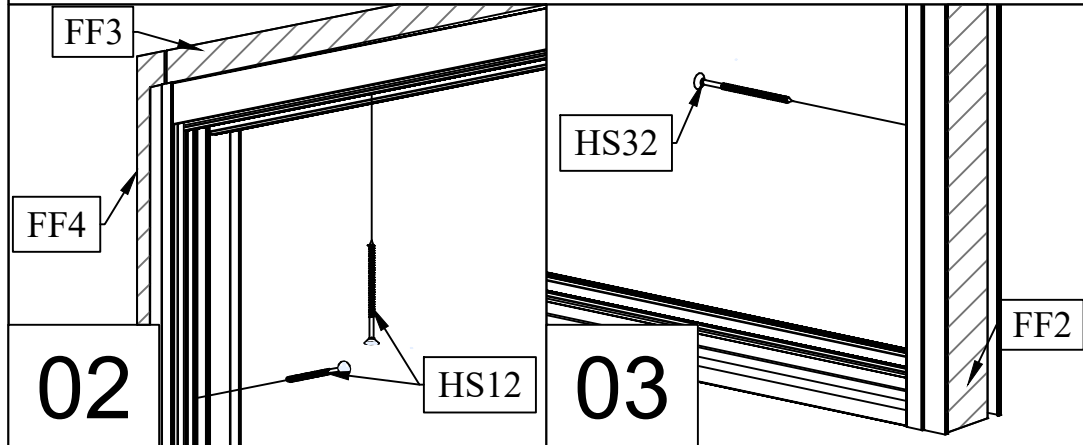

Pos	18.02.2018	Piece list - Stückliste - Liste des pièces - Elementi - Stuklijst - Tükítabel 2041x2026 AL.2S.2R. RAL7016	1/1	Q	P (mm)	L (mm)
-----	------------	--	-----	---	-----------	-----------

Glass size - Glasgröße - Taille de la vitre - Misura del vetro - Glas afmeting - Klaasi mõõt: 926x1859 mm

950x1930 mm

12	Upper door jamb - Türrahmen oben - Cadre de porte supérieur - Telaio superiore della porta - Bovendorpel - Ukse ülemine leng		1	35x60	1982
9	Doorstep - Swelle - Seuil de porte - Callare - Dremmel - Lävepakki ukseavale		1	35x60	1982
10-11	Door jamb - Türrahmen - Cadre de porte - Telaio montante della porta - Deurframe - Ukse leng		2	32x63	2000