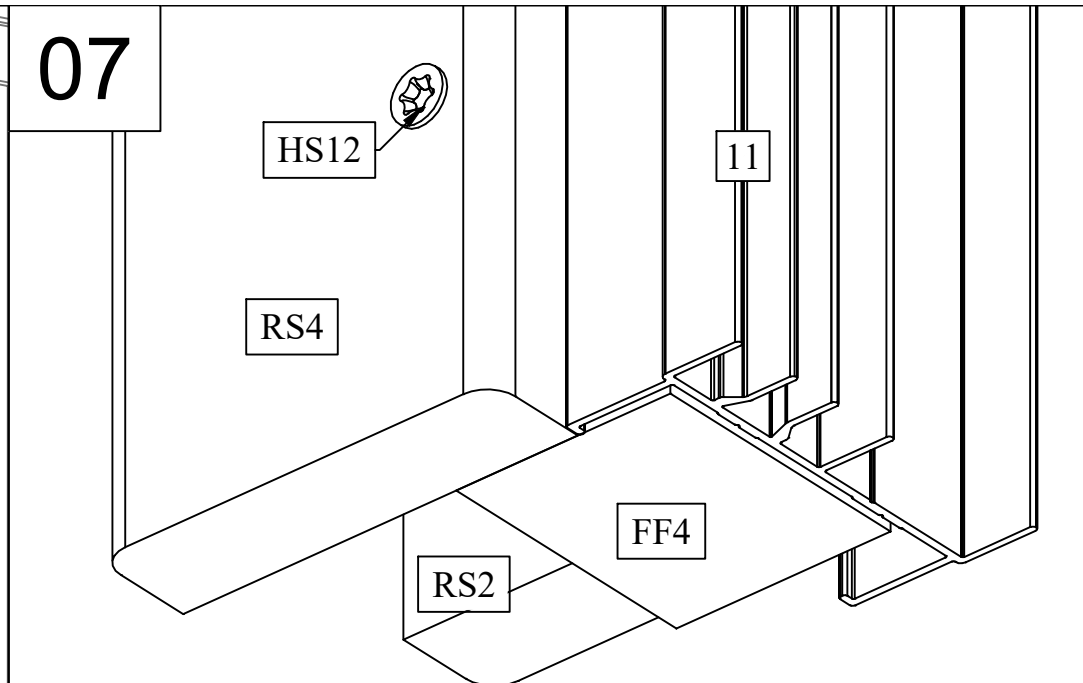

950x1930 mm

12	Upper door jamb - Türrahmen oben - Cadre de porte supérieur - Telaio superiore della porta - Bovendorpel - Ukse ülemine leng		1	35x60	1982
9	Doorstep - Swelle - Seuil de porte - Callare - Dremmel - Lävepakki ukseavale		1	35x60	1982
10-11	Door jamb - Türrahmen - Cadre de porte - Telaio montante della porta - Deurframe - Ukse leng		2	32x63	2000

A=B

04

05

06

$$A=B$$

A-A

09

$$A=B$$