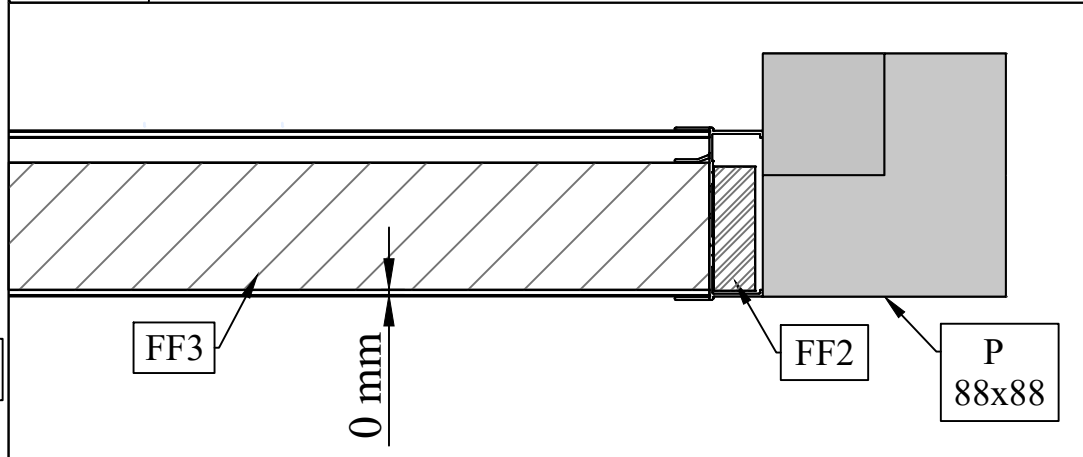

Pos	18.02.2018	Piece list - Stückliste - Liste des pièces - Elementi - Stuklijst - Tükítabel 2041x2026 AL.2S.2R. RAL7016	1/1	Q	P (mm)	L (mm)
-----	------------	--	-----	---	-----------	-----------

Glass size - Glasgröße - Taille de la vitre - Misura del vetro - Glas afmeting - Klaasi mõõt: 926x1859 mm

950x1930 mm

12	Upper door jamb - Türrahmen oben - Cadre de porte supérieur - Telaio superiore della porta - Bovendorpel - Ukse ülemine leng		1	35x60	1982
9	Doorstep - Swelle - Seuil de porte - Callare - Dremmel - Lävepakki ukseavale		1	35x60	1982
10-11	Door jamb - Türrahmen - Cadre de porte - Telaio montante della porta - Deurframe - Ukse leng		2	32x63	2000