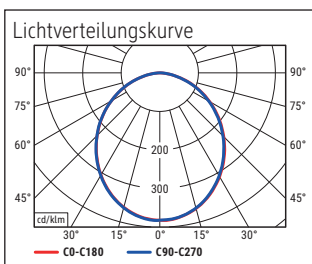

LED-Tischleuchte MAULgrace colour vario, dimmbar

- **Hochwertige Designleuchte mit Doppelarm**
- **Flexibel: Farbtemperatur stufenlos und Beleuchtungsstärke in 4 Stufen einstellbar, je nach Tageszeit und Befinden**
- **Biologisch wirksame Lichtkonzepte unterstützen mit wählbarer Farbtemperatur, z. B. für erhöhte Aufmerksamkeit und Leistungsfähigkeit**
- **Edel: Arme aus Aluminium, gebürstet und eloxiert**
- **Großer Aktionsradius durch langen Doppelgelenkarm, Licht schattenfrei von oben**
- **Extrem sparsam: Moderne LED-Technik**
- **Technisches Sicherheitskonzept Made by MAUL**
- **Modernes Design: Klare Linienführung, reduzierte Eleganz**
- **Bequem: Bedienung über Touchfeld am Leuchtenkopf**
- **Praktisch: Diffusor für geringen Schattenwurf**
- **Austausch Lichtquelle und Betriebsgerät durch eine Elektro-Fachkraft möglich**
- **Verpackung recycelbar**