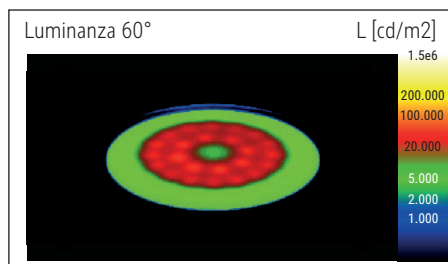

Lampada a LED da scrivania MAULgrace colour vario, dimmerabile

- Lampada di design con due bracci, alta qualità
- **Adattabile:** temperatura di colore a regolazione continua e regolazione intensità di illuminazione su quattro livelli, a seconda dell'ora del giorno oppure delle proprie esigenze
- **Supporto di concetti di illuminazione biologicamente efficaci con temperatura di colore selezionabile, ad esempio per aumentare l'attenzione e le prestazioni**
- **Dettagli di qualità: bracci in alluminio spazzolato e anodizzato**
- **Il doppio braccio lungo consente un ampio raggio d'azione, illuminazione dall'alto senza ombre**
- **Consumo energetico estremamente basso: LED di ultima generazione**
- **Concetto di sicurezza tecnica Made by MAUL**
- Design moderno con linee chiare, eleganza minimalistica
- Comoda: azionamento e regolazione tramite interruttore a sfioramento posizionato sulla testa
- Pratico: diffusore per una minima proiezione d'ombra
- Sorgente luminosa e alimentatore sostituibili da personale qualificato
- Confezione riciclabile