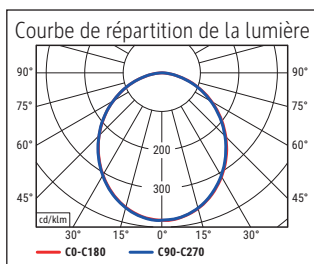

Luminaire de bureau LED MAUL grace colour vario, réglable

- **Luminaire design de qualité supérieure avec double-bras**
- **Flexible : température de couleur réglable en continu et intensité d'éclairage réglable sur 4 niveaux selon l'heure et l'humeur**
- **Concepts d'éclairage à influence biologique : température de couleur réglable selon l'heure et l'humeur, par exemple pour augmenter l'attention et la productivité**
- **Noble : bras en aluminium, brossé et anodisé**
- **Rayon d'action particulièrement grand grâce au long double-bras, lumière sans ombre d'en haut**
- **Très économique : technologie LED moderne**
- **Concept technique de sécurité signé MAUL**
- Design moderne : des contours épurés soulignent l'élégance discrète du luminaire
- Confortable : réglage par zone tactile sur la tête
- Agréable : diffuseur pour réduire les ombres
- Emballage recyclable