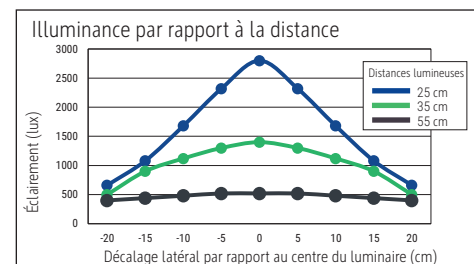

Luminaire de bureau LED MAUL grace colour vario, réglable

- **Luminaire design de qualité supérieure avec double-bras**
- **Flexible : température de couleur réglable en continu et intensité d'éclairage réglable sur 4 niveaux selon l'heure et l'humeur**
- **Concepts d'éclairage à influence biologique : température de couleur réglable selon l'heure et l'humeur, par exemple pour augmenter l'attention et la productivité**
- **Noble : bras en aluminium, brossé et anodisé**
- **Rayon d'action particulièrement grand grâce au long double-bras, lumière sans ombre d'en haut**
- **Très économique : technologie LED moderne**
- **Concept technique de sécurité signé MAUL**
- Design moderne : des contours épurés soulignent l'élégance discrète du luminaire
- Confortable : réglage par zone tactile sur la tête
- Agréable : diffuseur pour réduire les ombres
- Emballage recyclable