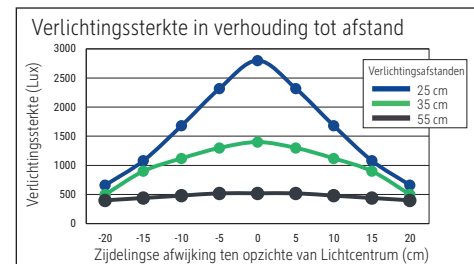

Bureaulamp LED MAULgrace colour vario, dimbaar

- **Designlicht van uitstekende kwaliteit met dubbele arm**
- **Kleurtemperatuur traploos en verlichtingssterkte in 4 niveaus instelbaar, afhankelijk van het tijdstip en de staat**
- **Modern design met duidelijke lijnen**
- **Armen in geborsteld en geanodiseerd aluminium**
- **Grote actieradius door lange dubbele arm, licht schaduwloos van boven**
- **Uiterst economisch door de moderne led-techniek**
- **Technisch veiligheidsconcept Made by MAUL**
- Ondersteunt biologische lichtconcepten en zorgt voor verhoogde concentratie en prestatie
- Handige bediening via het aanraakpaneel op de armatuurkop
- Diffusor zorgt voor minder schaduwwerking
- Vervanging van lichtbron en voorschakelapparatuur door een gekwalificeerde elektricien
- Recyclebare verpakking