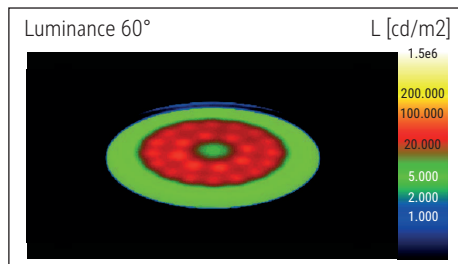

LED desk lamp MAULgrace colour vario, dim.

- **High-quality design desk lamp with double arm**
- **Flexible:** Stepless adjustment of the colour temperature, the illuminance can be adjusted via a 4 step dimmer depending on the time of the day and personal needs
- **Supporting biological effective lighting solutions:** Colour temperature adjustable, e.g. to increase concentration or efficiency
- **Exquisite:** Arms made of aluminium, brushed and anodised
- **Large illumination radius due to long double arm, shadow-free illumination from above**
- **Extremely economical:** Latest LED technology
- **Technical safety concept Made by MAUL**
- Modern design: Clear lines, reduced to the simple elegance
- Comfortable: Control buttons with touch function on the lamp head
- Convenient: Diffuser for reduction of shades
- Light source and operating device replaceable by an electrician
- Recyclable packaging