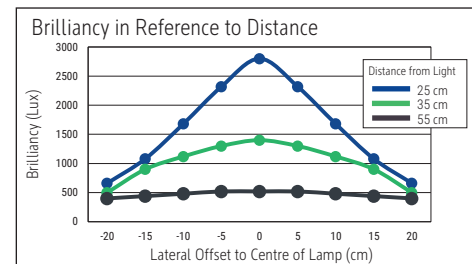

LED desk lamp MAULgrace colour vario, dim.

- **High-quality design desk lamp with double arm**
- **Flexible:** Stepless adjustment of the colour temperature, the illuminance can be adjusted via a 4 step dimmer depending on the time of the day and personal needs
- **Supporting biological effective lighting solutions:** Colour temperature adjustable, e.g. to increase concentration or efficiency
- **Exquisite:** Arms made of aluminium, brushed and anodised
- **Large illumination radius due to long double arm, shadow-free illumination from above**
- **Extremely economical:** Latest LED technology
- **Technical safety concept Made by MAUL**
- Modern design: Clear lines, reduced to the simple elegance
- Comfortable: Control buttons with touch function on the lamp head
- Convenient: Diffuser for reduction of shades
- Light source and operating device replaceable by an electrician
- Recyclable packaging