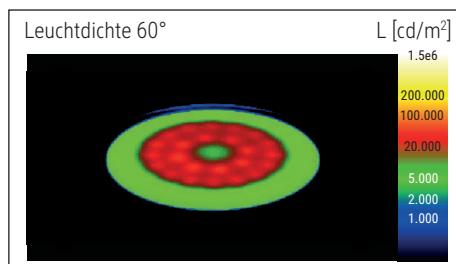

## LED-Tischleuchte MAULgrace colour vario, dimmbar

- **Hochwertige Designleuchte mit Doppelarm**
- **Flexibel: Farbtemperatur stufenlos und Beleuchtungsstärke in 4 Stufen einstellbar, je nach Tageszeit und Befinden**
- **Biologisch wirksame Lichtkonzepte unterstützen mit wählbarer Farbtemperatur, z. B. für erhöhte Aufmerksamkeit und Leistungsfähigkeit**
- **Edel: Arme aus Aluminium, gebürstet und eloxiert**
- **Großer Aktionsradius durch langen Doppelgelenkarm, Licht schattenfrei von oben**
- **Extrem sparsam: Moderne LED-Technik**
- **Technisches Sicherheitskonzept Made by MAUL**
- **Modernes Design: Klare Linienführung, reduzierte Eleganz**
- **Bequem: Bedienung über Touchfeld am Leuchtenkopf**
- **Praktisch: Diffusor für geringen Schattenwurf**
- **Austausch Lichtquelle und Betriebsgerät durch eine Elektro-Fachkraft möglich**
- **Verpackung recycelbar**

Beleuchtungsstärke Leuchte: 1.400 Lux bei 35 cm Abstand  
 Farbtemperatur (je Lichtquelle): 3.000 Kelvin (warmweiß) bis 6.500 Kelvin (tageslichtweiß)  
 Anzahl Lichtquellen: 1  
 Energieeffizienzklasse (je Lichtquelle): F (Spektrum A bis G)  
 Gewichteter Energieverbrauch (je Lichtquelle): 6 kWh/1000 h  
 Lebensdauer L70B50 (je Lichtquelle): 20.000 h  
 Nutzlichtstrom (je Lichtquelle): 618 Lumen  
 Fuß: Standfuß  
 Material: Kopf: Aluminium - Arm: Aluminium (eloxiert) - Standfuß: Metall -  
 Fuß: Beschwerungseinlage, schreibetischschonende Unterlage  
 Maße: Höhe: 46,6 cm - Kopf: Ø 11.6 cm - Arm: Länge unten 36,5 cm, Länge oben 36,5 cm - Fuß: Ø 20.5 cm  
 Bewegung: Kopf: Neigbar, Drehbar - Arm: Neigbar, Drehbar  
 Position Schalter: Leuchtenkopf