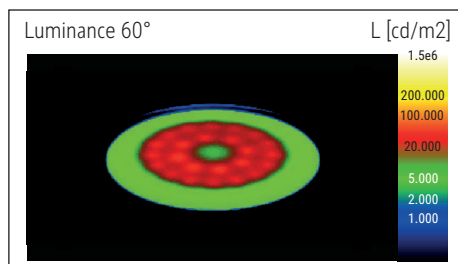

Luminaire de bureau LED MAUL grace colour vario, réglable

- **Luminaire design de qualité supérieure avec double-bras**
- **Flexible : température de couleur réglable en continu et intensité d'éclairage réglable sur 4 niveaux selon l'heure et l'humeur**
- **Concepts d'éclairage à influence biologique : température de couleur réglable selon l'heure et l'humeur, par exemple pour augmenter l'attention et la productivité**
- **Noble : bras en aluminium, brossé et anodisé**
- **Rayon d'action particulièrement grand grâce au long double-bras, lumière sans ombre d'en haut**
- **Très économique : technologie LED moderne**
- **Concept technique de sécurité signé MAUL**
- Design moderne : des contours épurés soulignent l'élégance discrète du luminaire
- Confortable : réglage par zone tactile sur la tête
- Agréable : diffuseur pour réduire les ombres
- Emballage recyclable