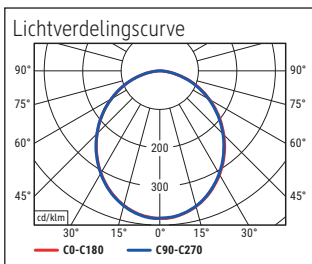

Bureaulamp LED MAULgrace colour vario, dimbaar

- **Designlicht van uitstekende kwaliteit met dubbele arm**
- **Kleurtemperatuur traploos en verlichtingssterkte in 4 niveaus instelbaar, afhankelijk van het tijdstip en de staat**
- **Modern design met duidelijke lijnen**
- **Armen in geborsteld en geanodiseerd aluminium**
- **Grote actieradius door lange dubbele arm, licht schaduwloos van boven**
- **Uiterst economisch door de moderne led-techniek**
- **Technisch veiligheidsconcept Made by MAUL**
- Ondersteunt biologische lichtconcepten en zorgt voor verhoogde concentratie en prestatie
- Handige bediening via het aanraakpaneel op de armatuurkop
- Diffusor zorgt voor minder schaduwwerking
- Vervanging van lichtbron en voorschakelapparatuur door een gekwalificeerde elektricien
- Recyclebare verpakking