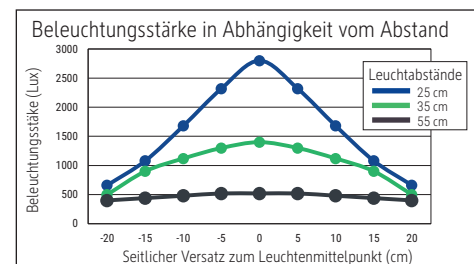

## LED-Tischleuchte MAULgrace colour vario, dimmbar

- **Hochwertige Designleuchte mit Doppelarm**
- **Flexibel: Farbtemperatur stufenlos und Beleuchtungsstärke in 4 Stufen einstellbar, je nach Tageszeit und Befinden**
- **Biologisch wirksame Lichtkonzepte unterstützen mit wählbarer Farbtemperatur, z. B. für erhöhte Aufmerksamkeit und Leistungsfähigkeit**
- **Edel: Arme aus Aluminium, gebürstet und eloxiert**
- **Großer Aktionsradius durch langen Doppelgelenkarm, Licht schattenfrei von oben**
- **Extrem sparsam: Moderne LED-Technik**
- **Technisches Sicherheitskonzept Made by MAUL**
- **Modernes Design: Klare Linienführung, reduzierte Eleganz**
- **Bequem: Bedienung über Touchfeld am Leuchtenkopf**
- **Praktisch: Diffusor für geringen Schattenwurf**
- **Austausch Lichtquelle und Betriebsgerät durch eine Elektro-Fachkraft möglich**
- **Verpackung recycelbar**

Beleuchtungsstärke Leuchte: 1.400 Lux bei 35 cm Abstand  
 Farbtemperatur (je Lichtquelle): 3.000 Kelvin (warmweiß) bis 6.500 Kelvin (tageslichtweiß)  
 Anzahl Lichtquellen: 1  
 Energieeffizienzklasse (je Lichtquelle): F (Spektrum A bis G)  
 Gewichteter Energieverbrauch (je Lichtquelle): 6 kWh/1000 h  
 Lebensdauer L70B50 (je Lichtquelle): 20.000 h  
 Nutzlichtstrom (je Lichtquelle): 618 Lumen  
 Fuß: Standfuß  
 Material: Kopf: Aluminium - Arm: Aluminium (eloxiert) - Standfuß: Metall -  
 Fuß: Beschwerungseinlage, schreibetischschonende Unterlage  
 Maße: Höhe: 46,6 cm - Kopf: Ø 11.6 cm - Arm: Länge unten 36,5 cm, Länge oben 36,5 cm - Fuß: Ø 20.5 cm  
 Bewegung: Kopf: Neigbar, Drehbar - Arm: Neigbar, Drehbar  
 Position Schalter: Leuchtenkopf