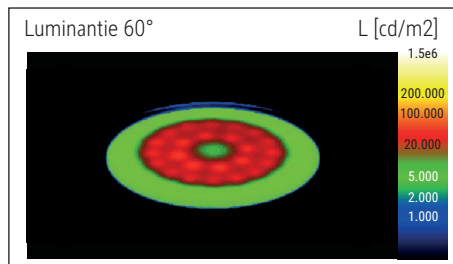

Bureaulamp LED MAULgrace colour vario, dimbaar

- **Designlicht van uitstekende kwaliteit met dubbele arm**
- **Kleurtemperatuur traploos en verlichtingssterkte in 4 niveaus instelbaar, afhankelijk van het tijdstip en de staat**
- **Modern design met duidelijke lijnen**
- **Armen in geborsteld en geanodiseerd aluminium**
- **Grote actieradius door lange dubbele arm, licht schaduwloos van boven**
- **Uiterst economisch door de moderne led-techniek**
- **Technisch veiligheidsconcept Made by MAUL**
- Ondersteunt biologische lichtconcepten en zorgt voor verhoogde concentratie en prestatie
- Handige bediening via het aanraakpaneel op de armatuurkop
- Diffusor zorgt voor minder schaduwwerking
- Vervanging van lichtbron en voorschakelapparatuur door een gekwalificeerde elektricien
- Recyclebare verpakking