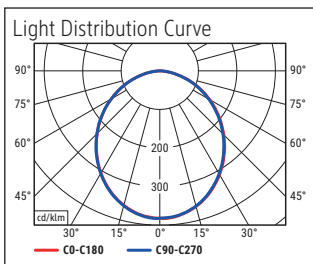

LED desk lamp MAULgrace colour vario, dim.

- **High-quality design desk lamp with double arm**
- **Flexible:** Stepless adjustment of the colour temperature, the illuminance can be adjusted via a 4 step dimmer depending on the time of the day and personal needs
- **Supporting biological effective lighting solutions:** Colour temperature adjustable, e.g. to increase concentration or efficiency
- **Exquisite:** Arms made of aluminium, brushed and anodised
- **Large illumination radius due to long double arm, shadow-free illumination from above**
- **Extremely economical:** Latest LED technology
- **Technical safety concept Made by MAUL**
- Modern design: Clear lines, reduced to the simple elegance
- Comfortable: Control buttons with touch function on the lamp head
- Convenient: Diffuser for reduction of shades
- Light source and operating device replaceable by an electrician
- Recyclable packaging