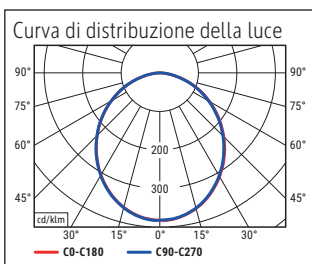

Lampada a LED da scrivania MAULgrace colour vario, dimmerabile

- Lampada di design con due bracci, alta qualità
- **Adattabile:** temperatura di colore a regolazione continua e regolazione intensità di illuminazione su quattro livelli, a seconda dell'ora del giorno oppure delle proprie esigenze
- **Supporto di concetti di illuminazione biologicamente efficaci con temperatura di colore selezionabile, ad esempio per aumentare l'attenzione e le prestazioni**
- **Dettagli di qualità: bracci in alluminio spazzolato e anodizzato**
- **Il doppio braccio lungo consente un ampio raggio d'azione, illuminazione dall'alto senza ombre**
- **Consumo energetico estremamente basso: LED di ultima generazione**
- **Concetto di sicurezza tecnica Made by MAUL**
- Design moderno con linee chiare, eleganza minimalistica
- Comoda: azionamento e regolazione tramite interruttore a sfioramento posizionato sulla testa
- Pratico: diffusore per una minima proiezione d'ombra
- Sorgente luminosa e alimentatore sostituibili da personale qualificato
- Confezione riciclabile