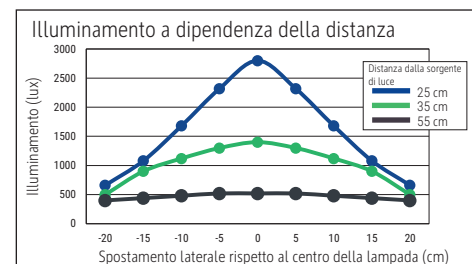

Lampada a LED da scrivania MAULgrace colour vario, dimmerabile

- Lampada di design con due bracci, alta qualità
- **Adattabile:** temperatura di colore a regolazione continua e regolazione intensità di illuminazione su quattro livelli, a seconda dell'ora del giorno oppure delle proprie esigenze
- **Supporto di concetti di illuminazione biologicamente efficaci con temperatura di colore selezionabile, ad esempio per aumentare l'attenzione e le prestazioni**
- **Dettagli di qualità: bracci in alluminio spazzolato e anodizzato**
- **Il doppio braccio lungo consente un ampio raggio d'azione, illuminazione dall'alto senza ombre**
- **Consumo energetico estremamente basso: LED di ultima generazione**
- **Concetto di sicurezza tecnica Made by MAUL**
- Design moderno con linee chiare, eleganza minimalistica
- Comoda: azionamento e regolazione tramite interruttore a sfioramento posizionato sulla testa
- Pratico: diffusore per una minima proiezione d'ombra
- Sorgente luminosa e alimentatore sostituibili da personale qualificato
- Confezione riciclabile