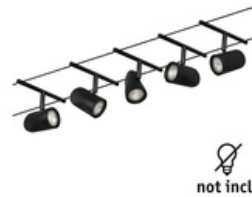

not incl.

not incl.

Seilsystem Basisset Cup in Schwarz-matt und Chrom GU5,3 5-flammig

Seilsystem Komplett Sets

UVP: 212,99 Euro

Haben Sie eine Frage zum Produkt?
info@click-licht.de
(+49) 2361 40 67 600
Montag - Freitag 08:00 - 18:00 Uhr

Artikelnummer	A-422000
Material	Kunststoff
Farbe	Schwarz-matt, Chrom
Anschlussspannung	12 V
Max. Leistung	5x 10 W
Fassung	5x GU5,3
Schutzklasse	II
Schutzart	IP20
Dimmbar	Nein
Anwendungsbereich	Wohnzimmer, Flur
Stil	Schlicht
Form	rund
Netzstecker	Nein
Leuchtmittel	Nein
Weiteres	Seillänge: 10 m, Systemlänge: 5m
Produktmaße	(H) 124 mm (B) 100 mm (T) 58 mm (L) 10 mm (Ø) 58 mm
Produktgewicht	2.148 kg