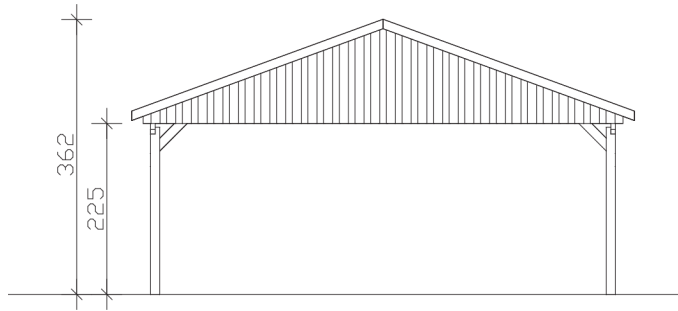

FICHTELBERG

Satteldach-Carport

Carport
FICHTELBERG
 618 x 808 cm

Gestaltungsbeispiel

- Massive Konstruktion aus hochwertigem Leimholz (BSH-Fichte)
- Farblich behandelt in schiefergrau
- Sparrendach mit Dachlatten (ohne Dachziegel)
- Pfosten 12 x 12 cm

CARPORT FICHELBERG 618 x 808 cm

Datenblatt / Baubeschreibung

Material	Leimholz, Fichte
Farbbehandlung	Lasiert in Schiefergrau
Pfostenstärke	12 x 12 cm
Aufstellbreite	618 cm
Aufstelltiefe	808 cm
Grundfläche	49,93 m ²
Umbauter Raum	152,55 m ³
Breite Sockelmaß	598 cm
Tiefe Sockelmaß	726 cm
Durchfahrtshöhe vorne	225 cm
Durchfahrtshöhe hinten	225 cm
Durchfahrtsbreite	574 cm
Firsthöhe	362 cm
Traufenhöhe	249 cm
Schneelast	1,5 kN/m ²
Dachform	Satteldach
Dachfläche	54,14 m ²
Dachneigung	20 °
Dacheindeckung	Dachlattung (für Ziegeleindeckung)
Dachstärke	40 mm

Wasserablauf	zur Seite
Pfostenabstand Tiefe	230 cm
Pfostenanzahl	8
Oberfläche Holz	142,61 m ²
Im Lieferumfang enthalten	H-Pfostenanker zum Einbetonieren, Montagematerial, Aufbauanleitung
Anzahl Packstücke	2
Verpackungsgewicht gesamt	1178 kg
Verpackungsmaße	Paket 1: 120 cm x 620 cm x 45 cm 985,0 kg Paket 2: 120 cm x 320 cm x 45 cm 193,0 kg
Artikelnummer	248506-13-30
EAN-Nummer	4018211039913
Garantie	5 Jahre gemäß unseren Garantiebedingungen

FICHTELBERG
618 x 808 cm

Ansicht
vorne

Schnitt

Grundriss

FICHTELBERG

618 x 808 cm

Schnitte und Ansichten Maßstab 1:100