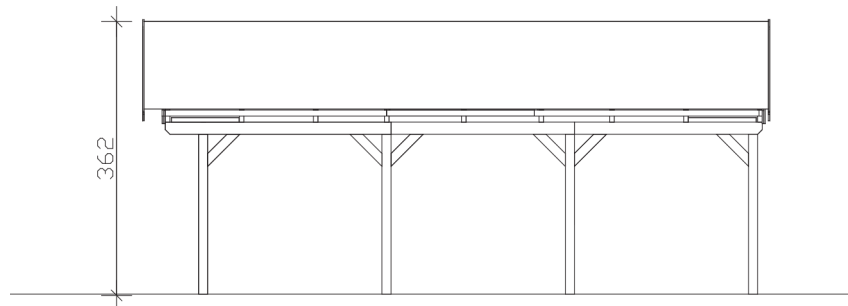

FICHTELBERG

Satteldach-Carport

Carport
FICHTELBERG
 618 x 808 cm

Gestaltungsbeispiel

- Massive Konstruktion aus hochwertigem Leimholz (BSH-Fichte)
- Farblich behandelt in schiefergrau
- Sparrendach mit Dachlatten (ohne Dachziegel)
- Pfosten 12 x 12 cm

CARPORT FICHELBERG 618 x 808 cm

Datenblatt / Baubeschreibung

Material	Leimholz, Fichte
Farbbehandlung	Lasiert in Schiefergrau
Pfostenstärke	12 x 12 cm
Aufstellbreite	618 cm
Aufstelltiefe	808 cm
Grundfläche	49,93 m ²
Umbauter Raum	152,55 m ³
Breite Sockelmaß	598 cm
Tiefe Sockelmaß	726 cm
Durchfahrtshöhe vorne	225 cm
Durchfahrtshöhe hinten	225 cm
Durchfahrtsbreite	574 cm
Firsthöhe	362 cm
Traufenhöhe	249 cm
Schneelast	1,5 kN/m ²
Dachform	Satteldach
Dachfläche	54,14 m ²
Dachneigung	20 °
Dacheindeckung	Dachlattung (für Ziegeleindeckung)
Dachstärke	40 mm

Wasserablauf	zur Seite
Pfostenabstand Tiefe	230 cm
Pfostenanzahl	8
Oberfläche Holz	142,61 m ²
Im Lieferumfang enthalten	H-Pfostenanker zum Einbetonieren, Montagematerial, Aufbauanleitung
Anzahl Packstücke	2
Verpackungsgewicht gesamt	1178 kg
Verpackungsmaße	Paket 1: 120 cm x 620 cm x 45 cm 985,0 kg Paket 2: 120 cm x 320 cm x 45 cm 193,0 kg
Artikelnummer	248506-13-30
EAN-Nummer	4018211039913
Garantie	5 Jahre gemäß unseren Garantiebedingungen

FICHTELBERG
618 x 808 cm

Ansicht
vorne

Schnitt

Grundriss

FICHTELBERG

618 x 808 cm

Schnitte und Ansichten Maßstab 1:100