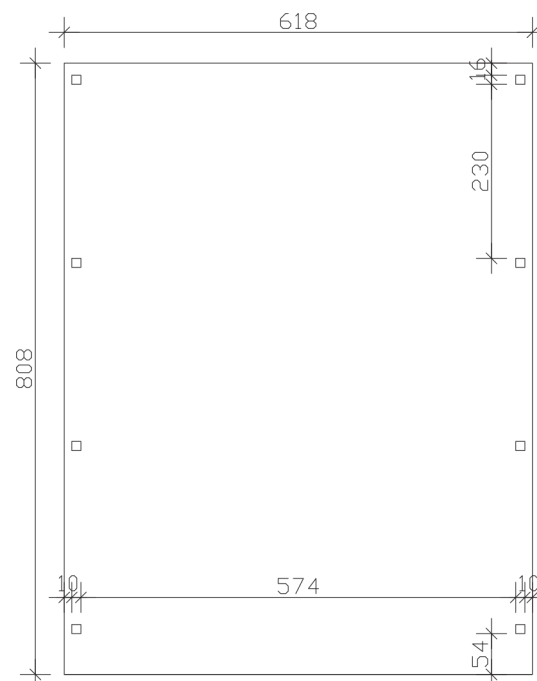

FICHTELBERG

Satteldach-Carport

Carport
FICHTELBERG
 618 x 808 cm

Gestaltungsbeispiel

- Massive Konstruktion aus hochwertigem Leimholz (BSH-Fichte)
- Farblich behandelt in schiefergrau
- Sparrendach mit Dachlatten (ohne Dachziegel)
- Pfosten 12 x 12 cm

CARPORT FICHELBERG 618 x 808 cm

Datenblatt / Baubeschreibung

Material	Leimholz, Fichte
Farbbehandlung	Lasiert in Schiefergrau
Pfostenstärke	12 x 12 cm
Aufstellbreite	618 cm
Aufstelltiefe	808 cm
Grundfläche	49,93 m ²
Umbauter Raum	152,55 m ³
Breite Sockelmaß	598 cm
Tiefe Sockelmaß	726 cm
Durchfahrtshöhe vorne	225 cm
Durchfahrtshöhe hinten	225 cm
Durchfahrtsbreite	574 cm
Firsthöhe	362 cm
Traufenhöhe	249 cm
Schneelast	1,5 kN/m ²
Dachform	Satteldach
Dachfläche	54,14 m ²
Dachneigung	20 °
Dacheindeckung	Dachlattung (für Ziegeleindeckung)
Dachstärke	40 mm

Wasserablauf	zur Seite
Pfostenabstand Tiefe	230 cm
Pfostenanzahl	8
Oberfläche Holz	142,61 m ²
Im Lieferumfang enthalten	H-Pfostenanker zum Einbetonieren, Montagematerial, Aufbauanleitung
Anzahl Packstücke	2
Verpackungsgewicht gesamt	1178 kg
Verpackungsmaße	Paket 1: 120 cm x 620 cm x 45 cm 985,0 kg Paket 2: 120 cm x 320 cm x 45 cm 193,0 kg
Artikelnummer	248506-13-30
EAN-Nummer	4018211039913
Garantie	5 Jahre gemäß unseren Garantiebedingungen

FICHTELBERG
618 x 808 cm

Ansicht
vorne

Schnitt

Grundriss

FICHTELBERG

618 x 808 cm

Schnitte und Ansichten Maßstab 1:100