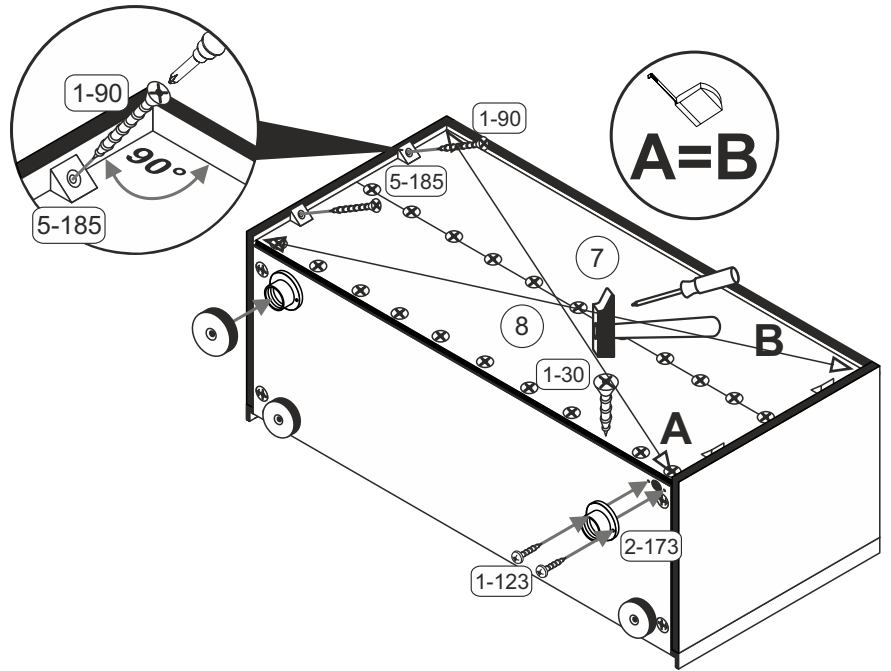

Colli 3/3

1185 x 445

CHICAGO

CHICAGO

CHICAGO

11 	1-30		22x	3x16	1-90		4x	3,5x20
	1-123		8x	4x15				
	5-185		4x					
	2-173		4x					

12 	5-280		1x

Höhenverstellung der Möbelfüße

13

Einbau des Schubkastens

Ausbau des Schubkastens

Höhenverstellung des Schubkastens

CHICAGO

Montage der Holzoberplatte

Die Schrauben M4x20 (1-190) müssen mit der Hand eingedreht werden.

Montage der Glasoberplatte