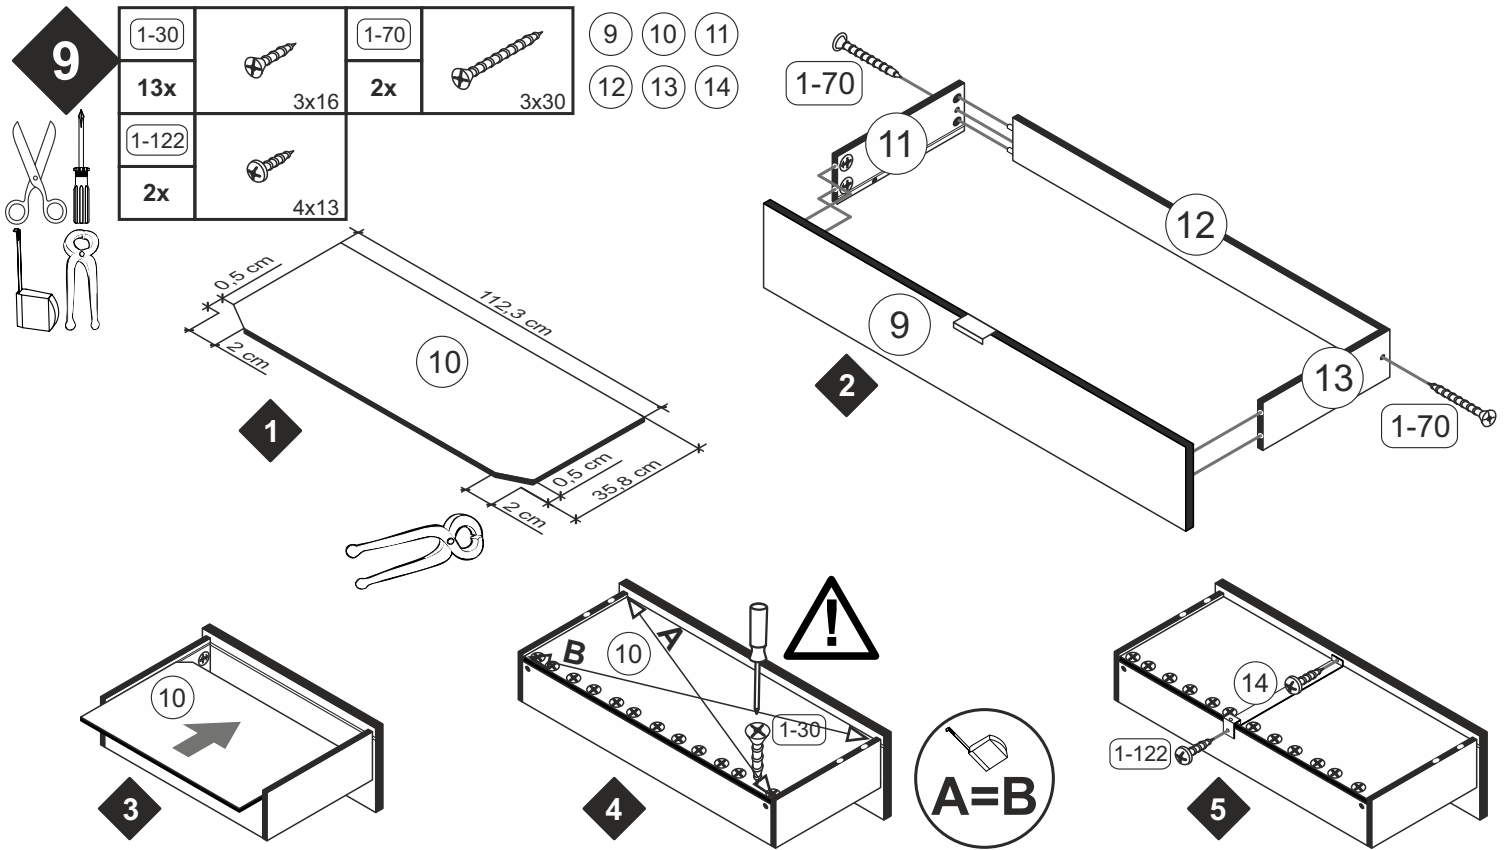

CHICAGO

CHICAGO

11 	1-30		22x	3x16	1-90		4x	3,5x20
	1-123		8x	4x15				
	5-185		4x					
	2-173		4x