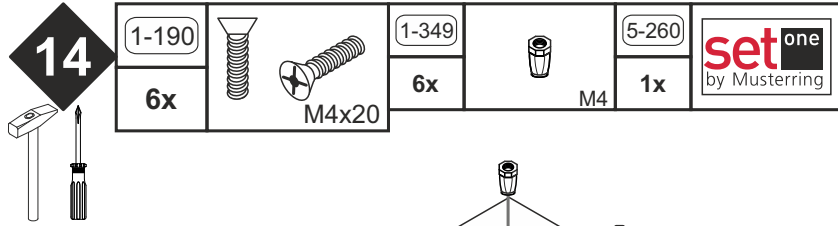

13

Einbau des Schubkastens

Ausbau des Schubkastens

Höhenverstellung des Schubkastens

CHICAGO

Montage der Holzoberplatte

Die Schrauben M4x20 (1-190) müssen mit der Hand eingedreht werden.

Montage der Glasoberplatte