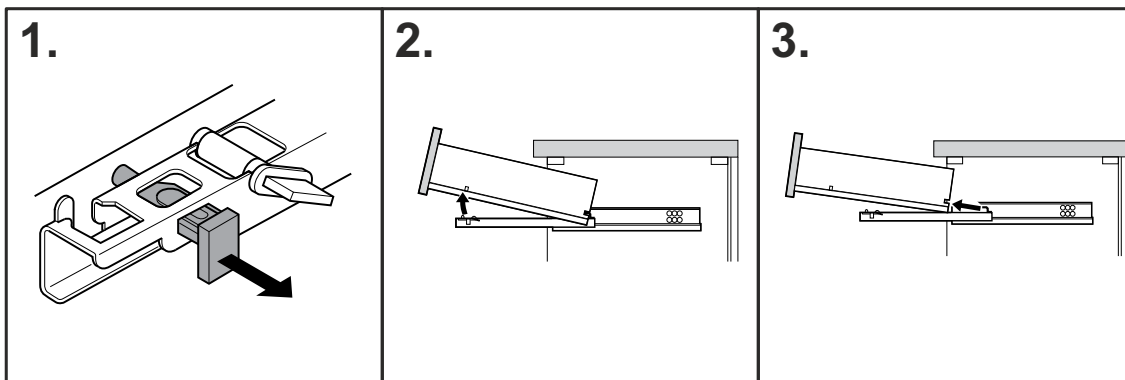

13

Einbau des Schubkastens

Ausbau des Schubkastens

Höhenverstellung des Schubkastens

CHICAGO

Montage der Holzoberplatte

Die Schrauben M4x20 (1-190) müssen mit der Hand eingedreht werden.

Montage der Glasoberplatte