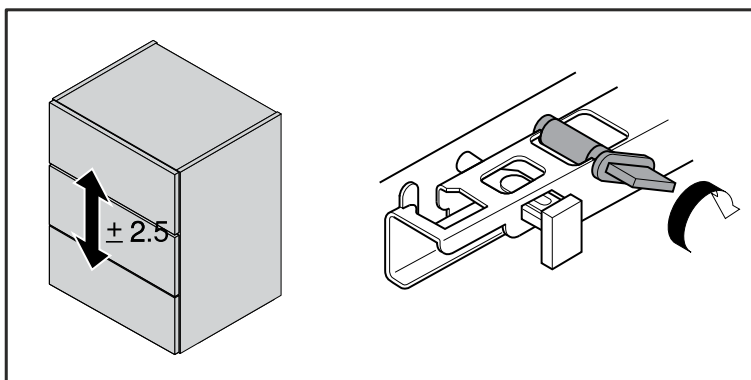

13

Einbau des Schubkastens

Ausbau des Schubkastens

Höhenverstellung des Schubkastens

CHICAGO

Montage der Holzoberplatte

Die Schrauben M4x20 (1-190) müssen mit der Hand eingedreht werden.

Montage der Glasoberplatte