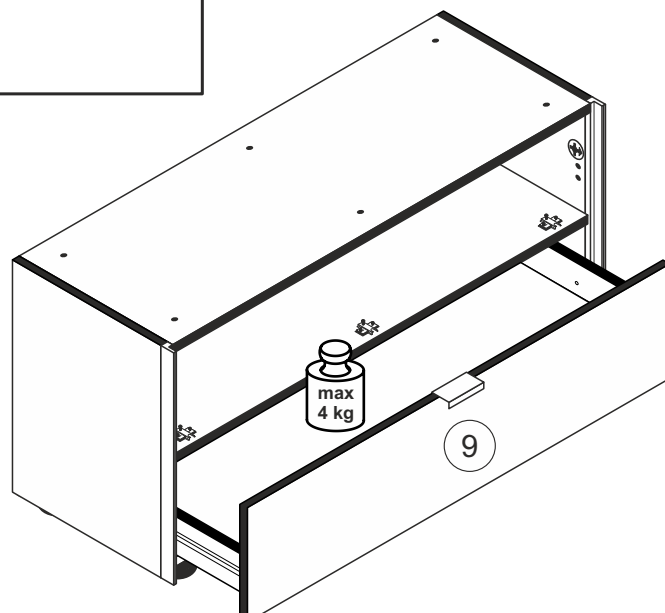

13

Einbau des Schubkastens

Ausbau des Schubkastens

Höhenverstellung des Schubkastens

CHICAGO

Montage der Holzoberplatte

Die Schrauben M4x20 (1-190) müssen mit der Hand eingedreht werden.

Montage der Glasoberplatte