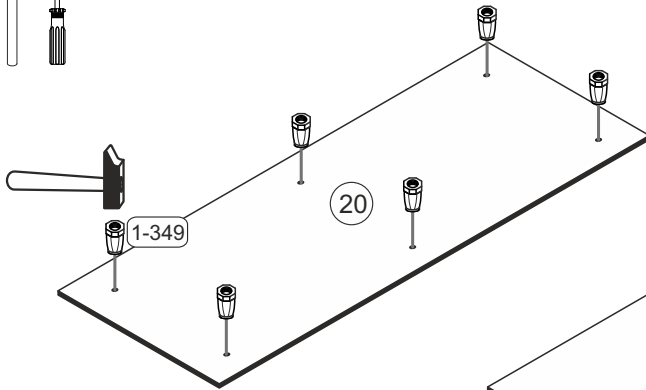

13

Einbau des Schubkastens

Ausbau des Schubkastens

Höhenverstellung des Schubkastens

CHICAGO

Montage der Holzoberplatte

Die Schrauben M4x20 (1-190) müssen mit der Hand eingedreht werden.

Montage der Glasoberplatte