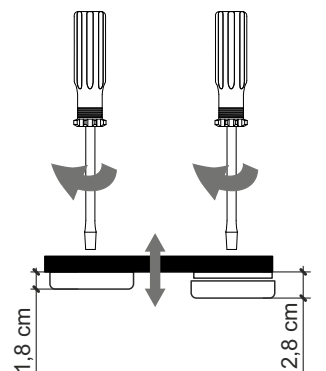

Colli 3/3

1185 x 445

CHICAGO

CHICAGO

CHICAGO

11 	1-30		22x	3x16	1-90		4x	3,5x20
	1-123		8x	4x15				
	5-185		4x					
	2-173		4x					

12 	5-280		1x

Höhenverstellung der Möbelfüße

13

Einbau des Schubkastens

Ausbau des Schubkastens

Höhenverstellung des Schubkastens

CHICAGO

Montage der Holzoberplatte

Die Schrauben M4x20 (1-190) müssen mit der Hand eingedreht werden.

Montage der Glasoberplatte