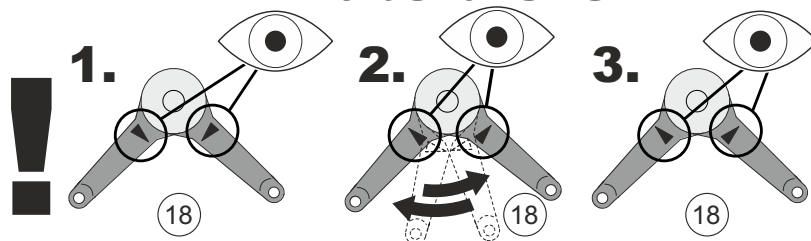

Stütze unten ¹⁸ überdrehen