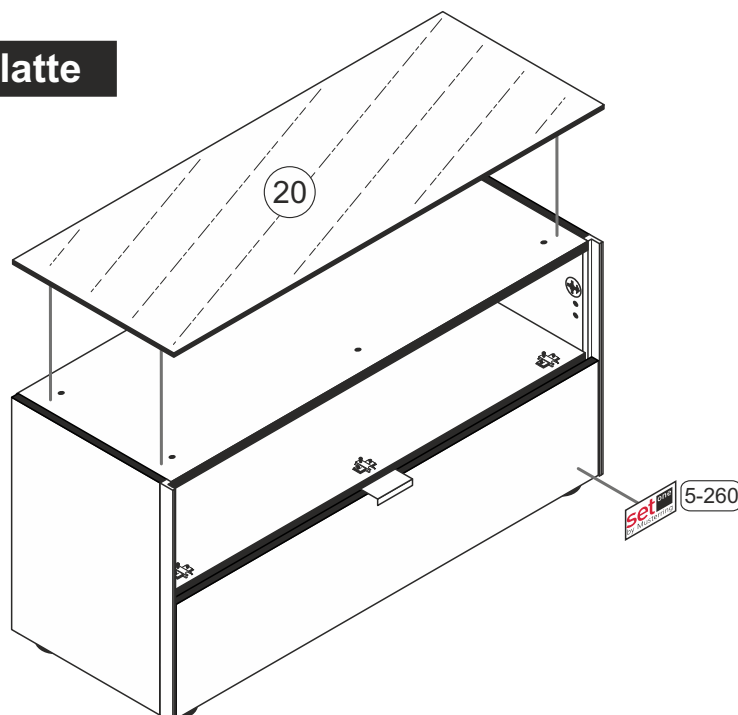

13

Einbau des Schubkastens

Ausbau des Schubkastens

Höhenverstellung des Schubkastens

CHICAGO

Montage der Holzoberplatte

Die Schrauben M4x20 (1-190) müssen mit der Hand eingedreht werden.

Montage der Glasoberplatte