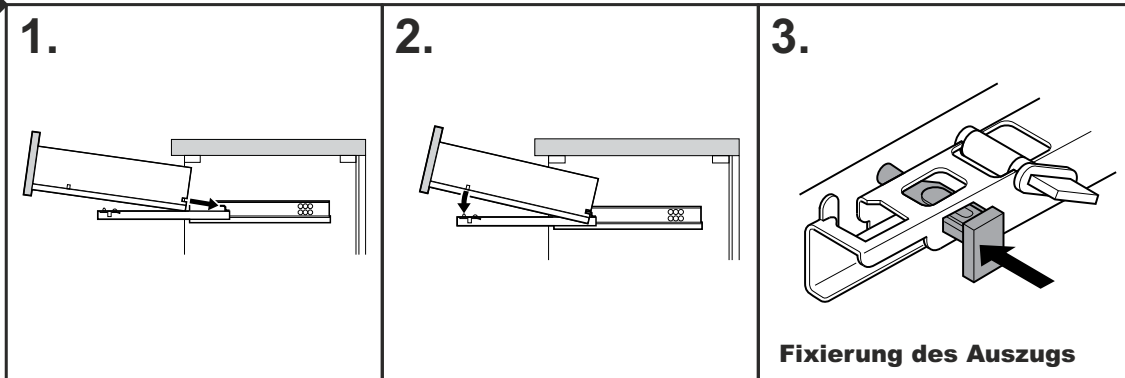

13

Einbau des Schubkastens

Ausbau des Schubkastens

Höhenverstellung des Schubkastens

CHICAGO

Montage der Holzoberplatte

Die Schrauben M4x20 (1-190) müssen mit der Hand eingedreht werden.

Montage der Glasoberplatte