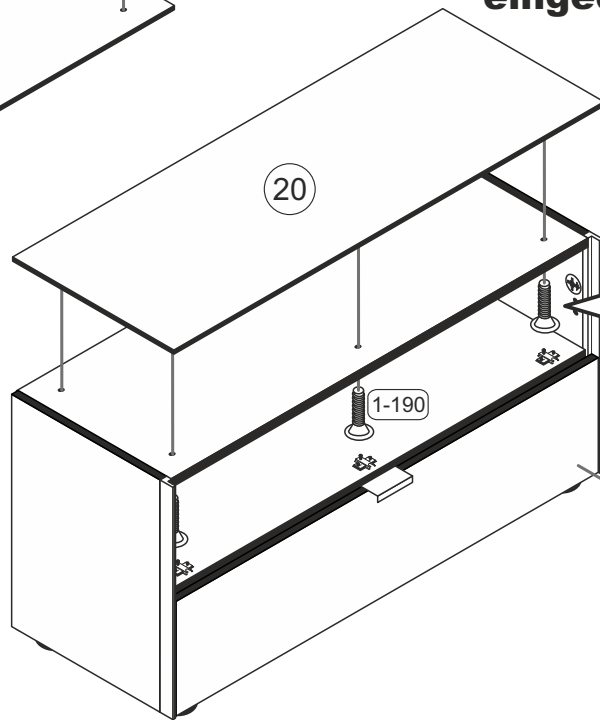

13

Einbau des Schubkastens

Ausbau des Schubkastens

Höhenverstellung des Schubkastens

CHICAGO

Montage der Holzoberplatte

Die Schrauben M4x20 (1-190) müssen mit der Hand eingedreht werden.

Montage der Glasoberplatte