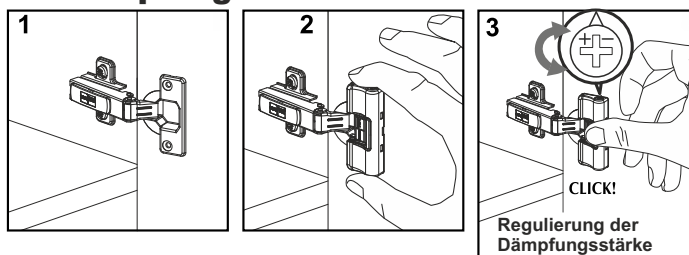

Montage der Türdämpfung