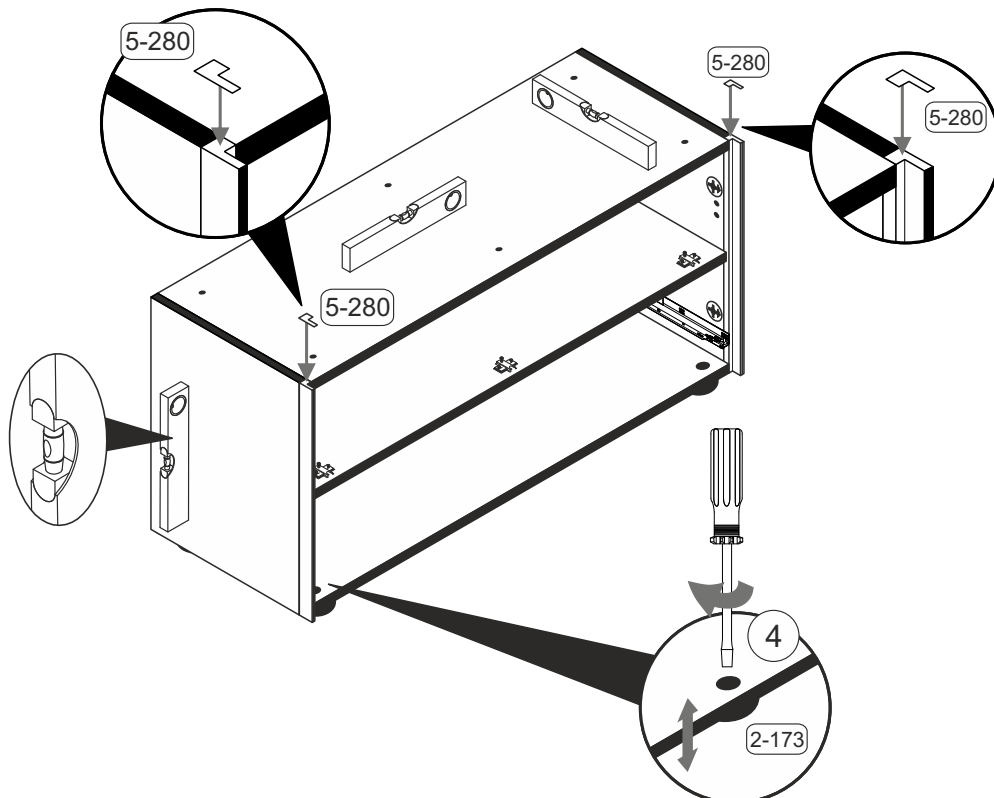

Colli 3/3

1185 x 445

CHICAGO

CHICAGO

CHICAGO

11 	1-30		22x	3x16	1-90		4x	3,5x20
	1-123		8x	4x15				
	5-185		4x					
	2-173		4x					

12 	5-280		1x

Höhenverstellung der Möbelfüße

13

Einbau des Schubkastens

Ausbau des Schubkastens

Höhenverstellung des Schubkastens

CHICAGO

Montage der Holzoberplatte

Die Schrauben M4x20 (1-190) müssen mit der Hand eingedreht werden.

Montage der Glasoberplatte