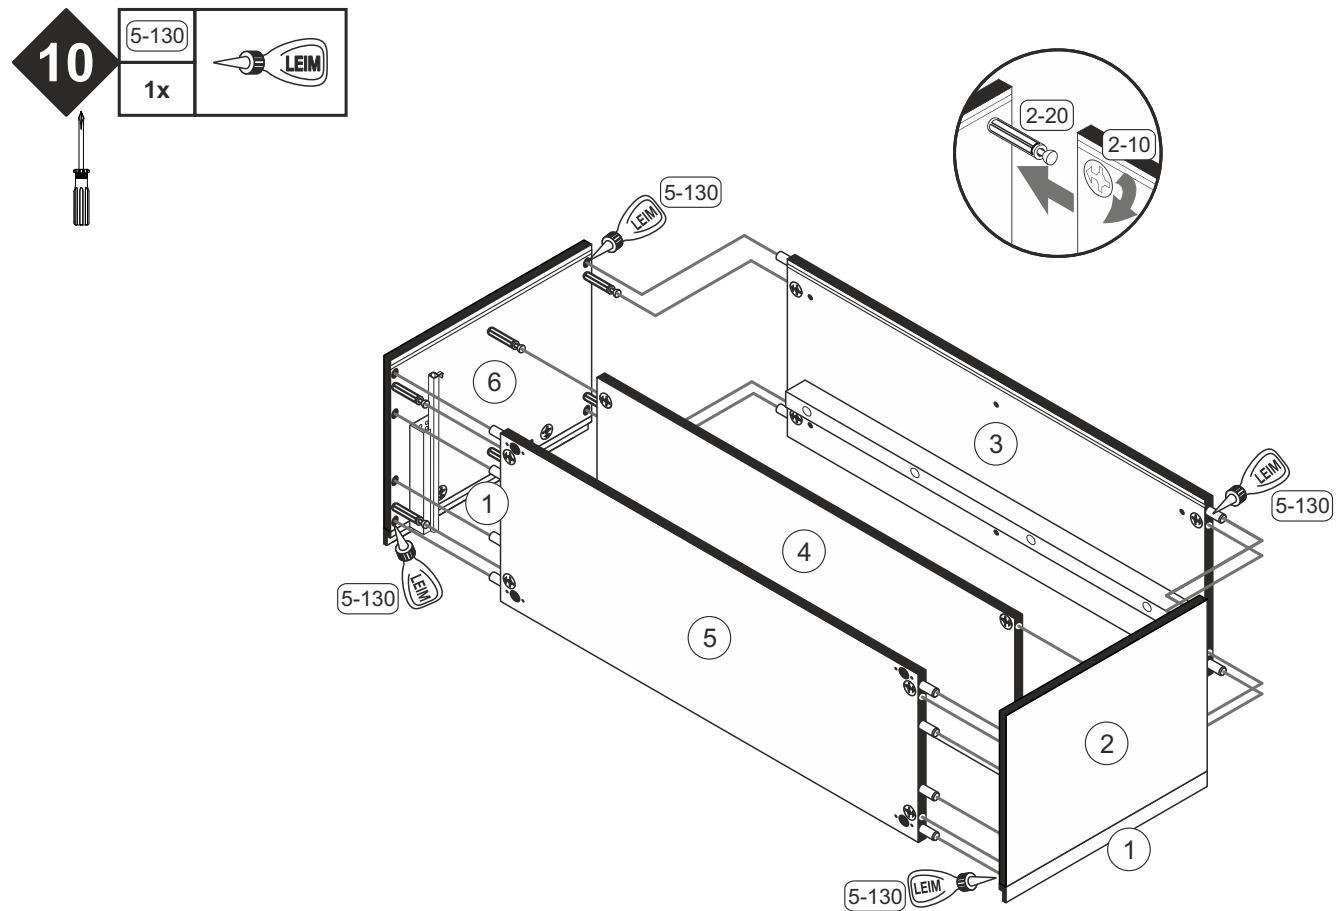

Colli 3/3

1185 x 445

CHICAGO

CHICAGO

CHICAGO

11 	1-30		22x	3x16	1-90		4x	3,5x20
	1-123		8x	4x15				
	5-185		4x					
	2-173		4x					

12 	5-280		1x

Höhenverstellung der Möbelfüße

13

Einbau des Schubkastens

Ausbau des Schubkastens

Höhenverstellung des Schubkastens

CHICAGO

Montage der Holzoberplatte

Die Schrauben M4x20 (1-190) müssen mit der Hand eingedreht werden.

Montage der Glasoberplatte