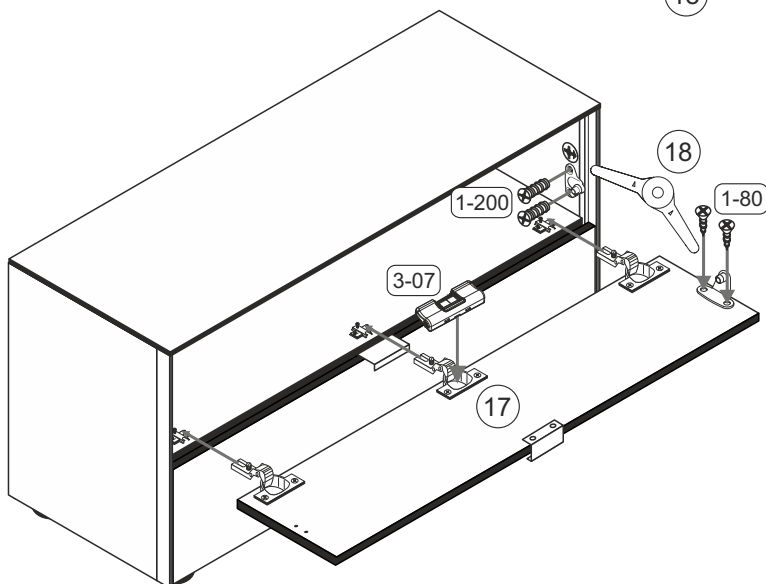

Stütze unten ¹⁸ überdrehen