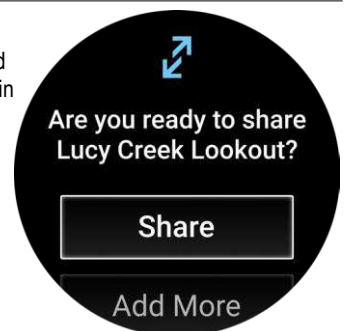

GARMIN SHARE

Teile von dir geplante Strecken, Workouts sowie Positionen einfach und schnell mit anderen kompatiblen Garmin Produkten.