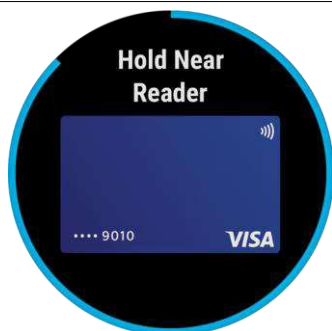

IMMER UP-TO-DATE

Genieße die smarten Funktionen im Alltag, mit Smart Notifications (benötigt ein kompatibles iOS oder Android Smartphone), Musikfunktionen, Garmin Pay™ für kontaktloses Bezahlen² und mehr.