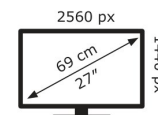

22 kWh/1000h

ABCDEF**G**
HDR
36 kWh/1000h