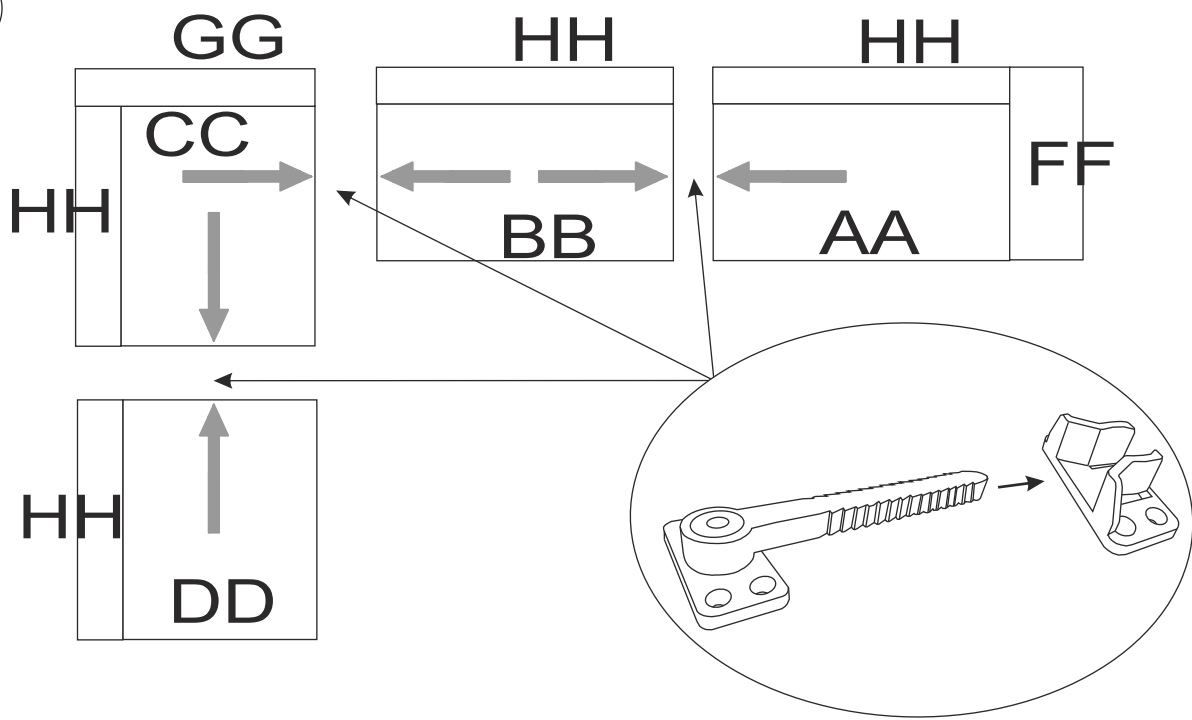

5

1

6

2

7

8

VASCO XXL ECKE

- | | |
|----------------------------------|--------------------------------|
| (DE) Montageanleitung | (IT) Istruzioni di montaggio |
| (PL) Instrukcja montażu | (FR) Notice de montage |
| (NL) Handleiding voor de montage | (RO) Instrucțiuni de asamblare |
| (GB) Assembly instructions | (SK) Montážny návod |
| (TR) Montaj talimatı | (CZ) Montážní návod |
| (RU) Инструкция по монтажу | (HU) Szerelési útmutató |