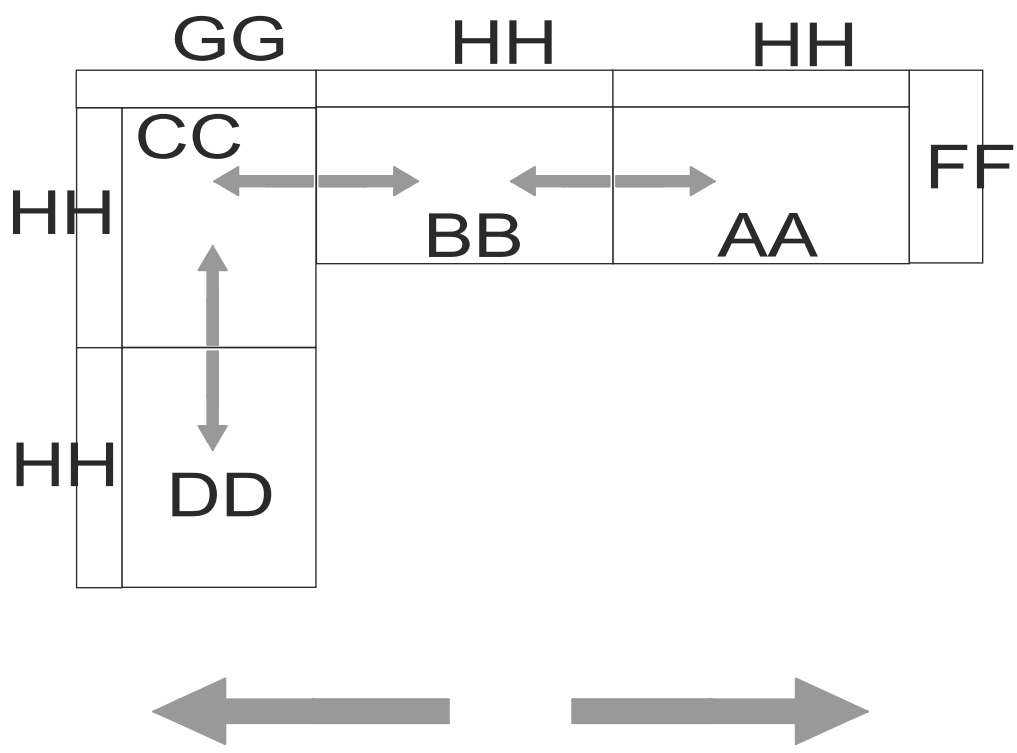

5

1

6

2

7

8

VASCO XXL ECKE

- | | |
|----------------------------------|--------------------------------|
| (DE) Montageanleitung | (IT) Istruzioni di montaggio |
| (PL) Instrukcja montażu | (FR) Notice de montage |
| (NL) Handleiding voor de montage | (RO) Instrucțiuni de asamblare |
| (GB) Assembly instructions | (SK) Montážny návod |
| (TR) Montaj talimatı | (CZ) Montážní návod |
| (RU) Инструкция по монтажу | (HU) Szerelési útmutató |