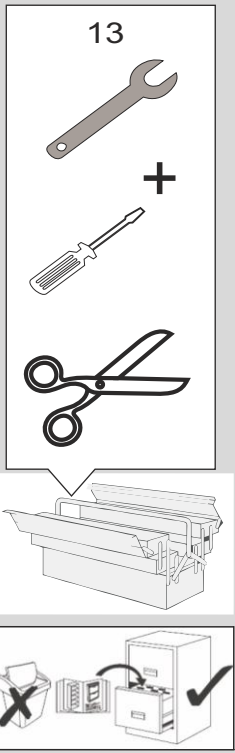

5

1

6

2

7

8

VASCO XXL ECKE

- | | |
|----------------------------------|--------------------------------|
| (DE) Montageanleitung | (IT) Istruzioni di montaggio |
| (PL) Instrukcja montażu | (FR) Notice de montage |
| (NL) Handleiding voor de montage | (RO) Instrucțiuni de asamblare |
| (GB) Assembly instructions | (SK) Montážny návod |
| (TR) Montaj talimatı | (CZ) Montážní návod |
| (RU) Инструкция по монтажу | (HU) Szerelési útmutató |

8x (M8x80)	12x Ø8	12x M8	24x (4x16)	16x (M6x40)	3x	10x
8x	4x (M8x90)	26x	12x	3x	2x	3x
1x	1x					

Service - Servis - Dienstverlening - Servis - Serwis - Сервисная служба - Servizio - Service
 Serviciu - Služby - Szolgáltatás