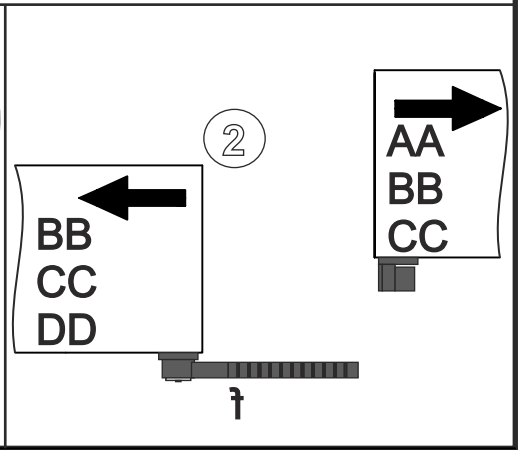

5

1

6

2

7

8

VASCO XXL ECKE

- | | |
|----------------------------------|--------------------------------|
| (DE) Montageanleitung | (IT) Istruzioni di montaggio |
| (PL) Instrukcja montażu | (FR) Notice de montage |
| (NL) Handleiding voor de montage | (RO) Instrucțiuni de asamblare |
| (GB) Assembly instructions | (SK) Montážny návod |
| (TR) Montaj talimatı | (CZ) Montážní návod |
| (RU) Инструкция по монтажу | (HU) Szerelési útmutató |