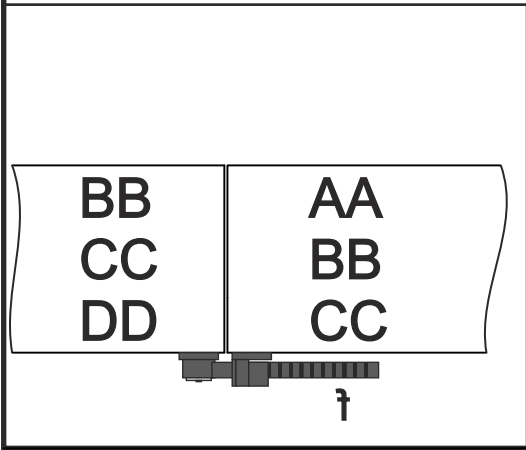

5

1

6

2

7

8

VASCO XXL ECKE

- | | |
|----------------------------------|--------------------------------|
| (DE) Montageanleitung | (IT) Istruzioni di montaggio |
| (PL) Instrukcja montażu | (FR) Notice de montage |
| (NL) Handleiding voor de montage | (RO) Instrucțiuni de asamblare |
| (GB) Assembly instructions | (SK) Montážny návod |
| (TR) Montaj talimatı | (CZ) Montážní návod |
| (RU) Инструкция по монтажу | (HU) Szerelési útmutató |