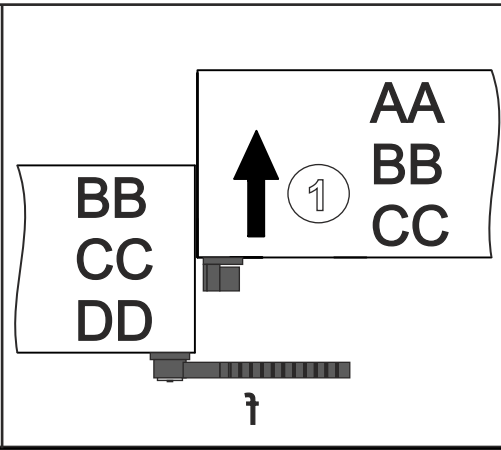

5

1

6

2

7

8

VASCO XXL ECKE

- | | |
|----------------------------------|--------------------------------|
| (DE) Montageanleitung | (IT) Istruzioni di montaggio |
| (PL) Instrukcja montażu | (FR) Notice de montage |
| (NL) Handleiding voor de montage | (RO) Instrucțiuni de asamblare |
| (GB) Assembly instructions | (SK) Montážny návod |
| (TR) Montaj talimatı | (CZ) Montážní návod |
| (RU) Инструкция по монтажу | (HU) Szerelési útmutató |