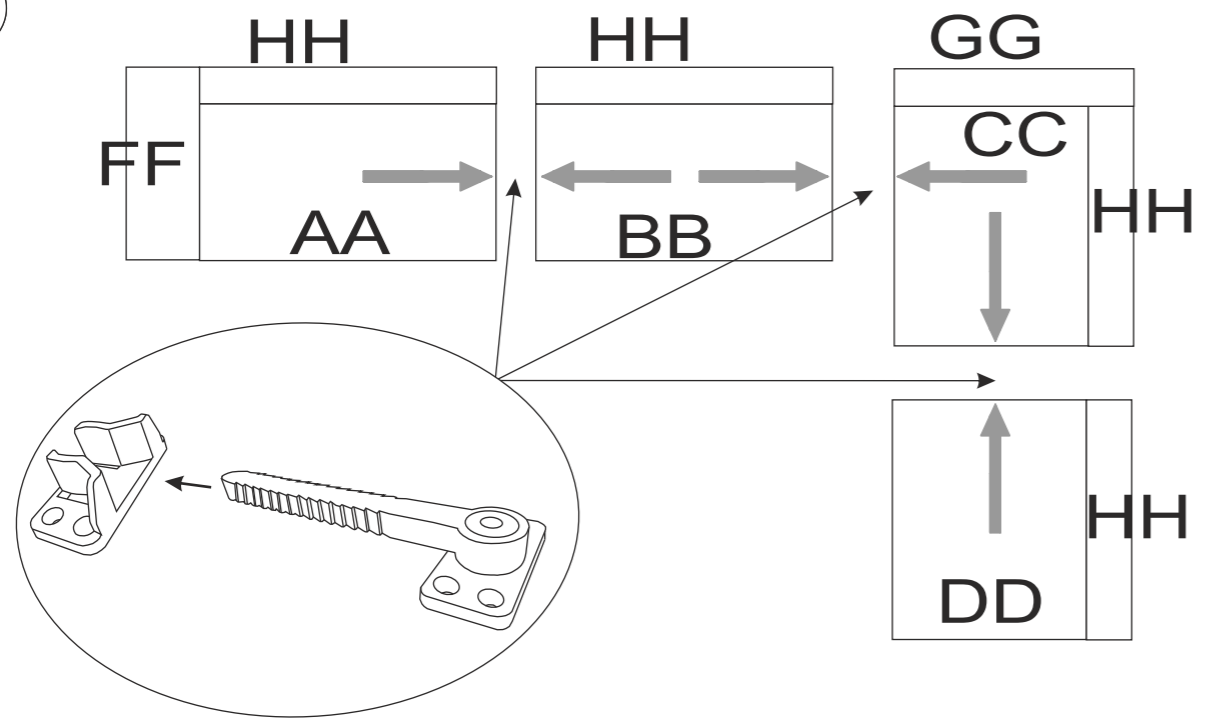

7

8

10 Variante Rechts - Wariant Prawy -Variany Rechts - Variant Right - Varyant Doğru- Вариант право
 Variante Destra - Variante Droite - Varianta Dreapta - Varianta Pravá - Varianta Pravá - Variáns Jobbra

VASCO XXL ECKE

- (DE) Montageanleitung
- (IT) Istruzioni di montaggio
- (PL) Instrukcja montażu
- (FR) Notice de montage
- (NL) Handleiding voor de montage
- (RO) Instrucțiuni de asamblare
- (GB) Assembly instructions
- (SK) Montážny návod
- (TR) Montaj talimatı
- (CZ) Montážní návod
- (RU) Инструкция по монтажу
- (HU) Szerelési útmutató