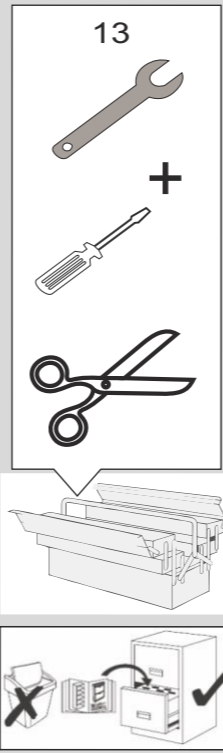

7

8

10 Variante Rechts - Wariant Prawy -Variany Rechts - Variant Right - Varyant Doğru- Вариант право
 Variante Destra - Variante Droite - Varianta Dreapta - Varianta Pravá - Varianta Pravá - Variáns Jobbra

VASCO XXL ECKE

- (DE) Montageanleitung
- (IT) Istruzioni di montaggio
- (PL) Instrukcja montażu
- (FR) Notice de montage
- (NL) Handleiding voor de montage
- (RO) Instrucțiuni de asamblare
- (GB) Assembly instructions
- (SK) Montážny návod
- (TR) Montaj talimatı
- (CZ) Montážní návod
- (RU) Инструкция по монтажу
- (HU) Szerelési útmutató

8x (M8x80)	12x	Ø8	12x	M8	24x	(4x16)	16x	(M6x40)	3x	10x
8x	4x	(M8x90)	26x	12x	3x	2x	3x			

Service - Servis - Dienstverlening - Servis - Serwis - Сервисная служба - Servizio - Service
 Serviciu - Služby - Szolgáltatás

5

1

6

2

7

8

VASCO XXL ECKE

- | | |
|----------------------------------|--------------------------------|
| (DE) Montageanleitung | (IT) Istruzioni di montaggio |
| (PL) Instrukcja montażu | (FR) Notice de montage |
| (NL) Handleiding voor de montage | (RO) Instrucțiuni de asamblare |
| (GB) Assembly instructions | (SK) Montážny návod |
| (TR) Montaj talimatı | (CZ) Montážní návod |
| (RU) Инструкция по монтажу | (HU) Szerelési útmutató |