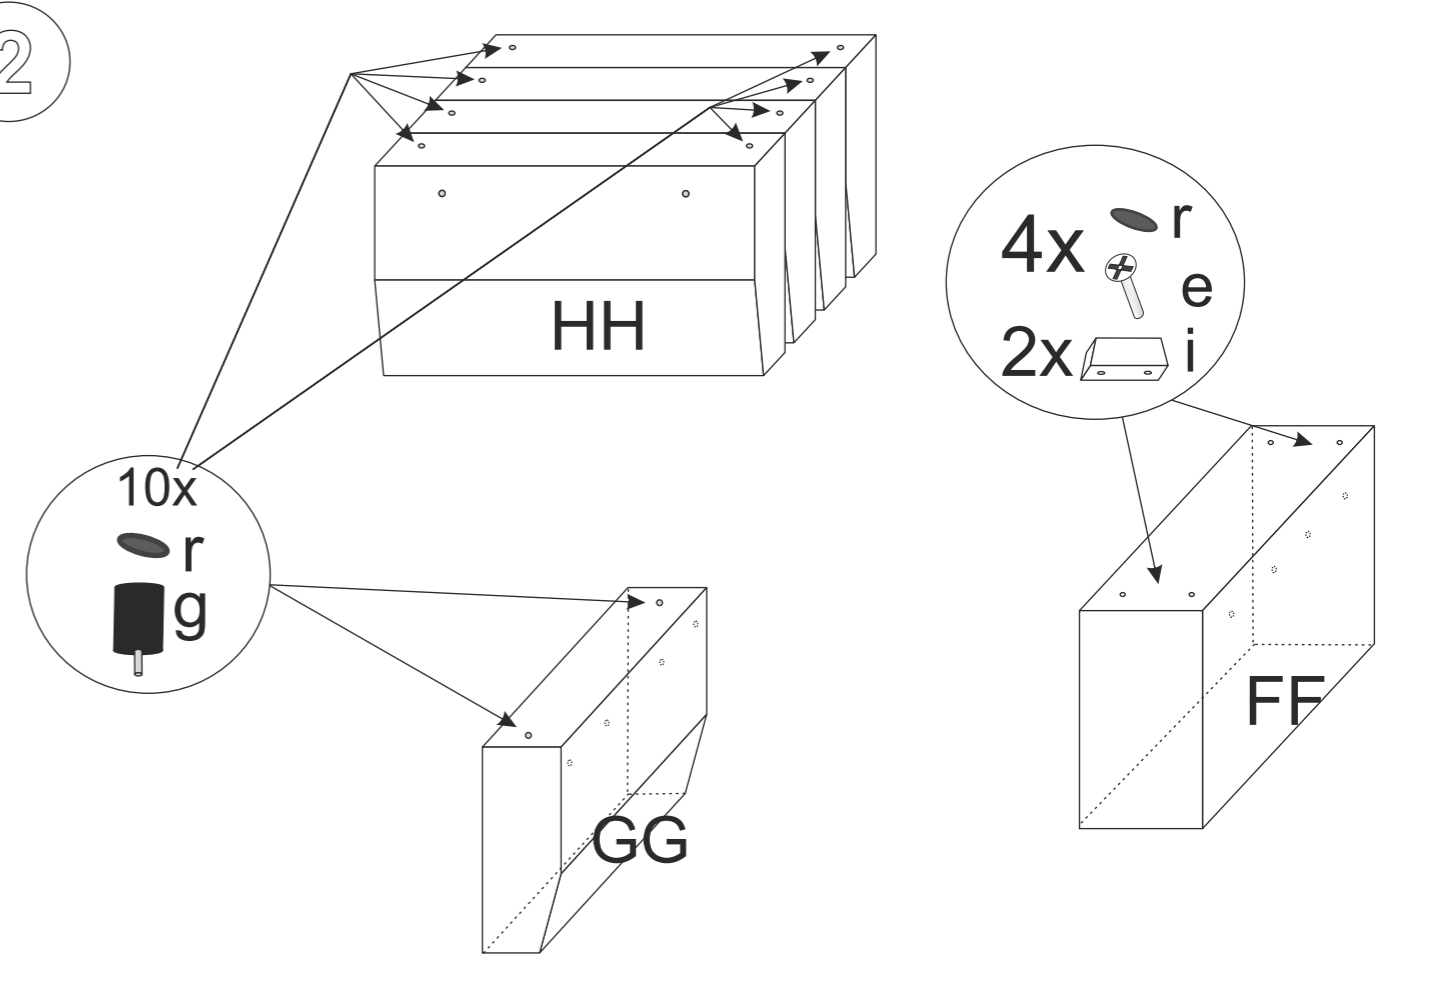

5

1

6

2

7

8

VASCO XXL ECKE

- | | |
|----------------------------------|--------------------------------|
| (DE) Montageanleitung | (IT) Istruzioni di montaggio |
| (PL) Instrukcja montażu | (FR) Notice de montage |
| (NL) Handleiding voor de montage | (RO) Instrucțiuni de asamblare |
| (GB) Assembly instructions | (SK) Montážny návod |
| (TR) Montaj talimatı | (CZ) Montážní návod |
| (RU) Инструкция по монтажу | (HU) Szerelési útmutató |