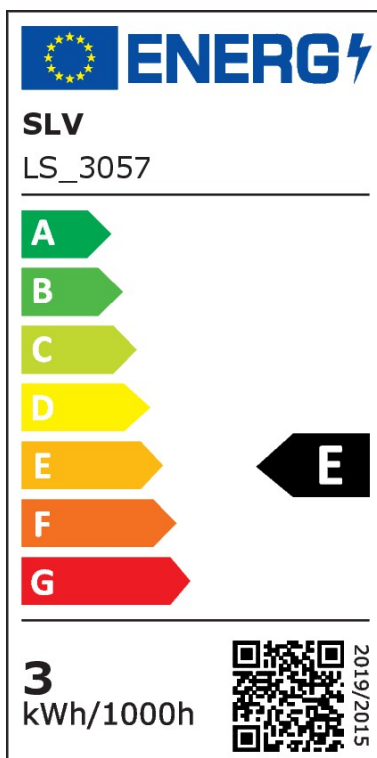

LED Tischleuchte Quimera in Kupfer 4,3W 120lm

Dekorative Tischleuchten

UVP: 391,90 Euro

Haben Sie eine Frage zum Produkt?

info@click-licht.de

(+49) 2361 40 67 600

Montag - Freitag 09:00 - 16:00 Uhr

Artikelnummer	A-672022
Material	Aluminium
Farbe	Kupfer
Anschlussspannung	220-240 V
Leistungsaufnahme	4.3 W
Schutzklasse	II
Schutzart	IP20
Montageart	Decke
Lichtaustritt	rundum
Dimmbar	Nein
Lichttechnologie	LED
Bauform	LED-Platine
Farbtemperatur	2700 bis 3000 Kelvin
Lichtfarbe	Warmweiß
Lichtstrom	120 lm
Farbwiedergabeindex	90
Lebensdauer	50000 h
Schaltzyklen	25000
Abstrahlwinkel	360 Grad
Anwendungsbereich	Wohnzimmer
Stil	Modern, Schlicht
Form	rund, länglich
Netzstecker	Ja

Schalter	Ja
Leuchtmittel	Ja, fest verbaut
Produktmaße	(H) 277 mm (Ø) 80 mm
Produktgewicht	1.055 kg