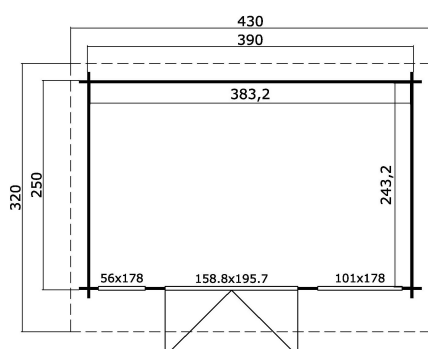

34
mm

2

6

★ ★ ★
GUARANTEE
5
YEARS

VERPACKUNG: 1 PALETTE(N)

440 x 118 x 65 cm
860 kg

EAN 4743329246563

DIMENSIONEN

Fläche	9.32 m ²
Dachabmessungen	3.20 x 4.30 m
Rauminhalt m ³	≈ 20.72 m ³
Seitenwandhöhe	≈ 2.11 m
Firsthöhe	≈ 2.34 m
Vordach	≈ 20 cm

FENSTER & TÜR

1 x Doppeltür (DGP+*)	158.8 x 195.7 cm
1 x Einzelfenster öffnet nach innen (DGP+*)	56.0 x 178.0 cm
1 x feststehendes Doppelfenster (DGP+*)	101.0 x 178.0 cm

*DGP+: Premium + mit Isolierverglasung

DACH UND FUSSBODEN

Dachbretter	18x90 mm
Fussbodenbretter	18x90 mm
Dachfläche	13.82 m ²
Dachwinkel	≈ 5.3 °
Imprägnierte Unterkonstruktion	45x70 mm

*Optional Dacheindeckung