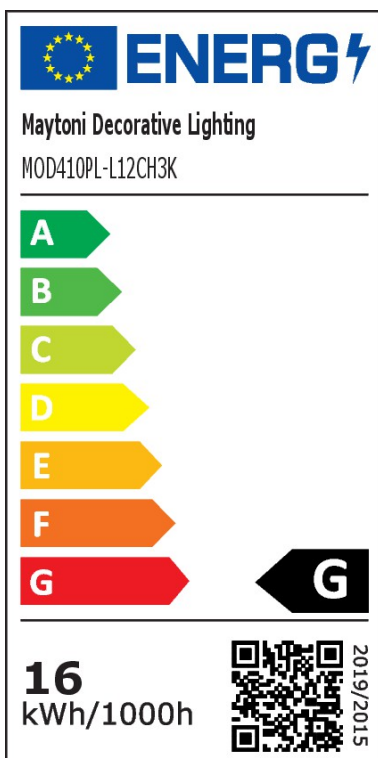

LED Pendelleuchte Sonata in Silber 12W 330lm

Pendelleuchten

UVP: 207,90 Euro

Haben Sie eine Frage zum Produkt?
info@click-licht.de
(+49) 2361 40 67 600
Montag - Freitag 09:00 - 16:00 Uhr

Artikelnummer	A-624224
Material	Metall
Farbe	Silber
Anschlussspannung	220-240 V
Leistungsaufnahme	12 W
Schutzklasse	I
Schutzart	IP20
Montageart	Decke
Dimmbar	Nein
Lichttechnologie	LED
Bauform	LED-Platine
Farbtemperatur	3000 Kelvin
Lichtfarbe	Warmweiß
Lichtstrom	330 lm
Farbwiedergabeindex	80
Lebensdauer	20000 h
Schaltzyklen	15000
Anwendungsbereich	Wohnzimmer, Esszimmer
Stil	Zeitlos, Modern
Form	länglich, rund
Netzstecker	Nein
Leuchtmittel	Ja, fest verbaut
Produktmaße	(H) 360 mm (B) 81 mm (L) 81 mm (Ø) 81 mm