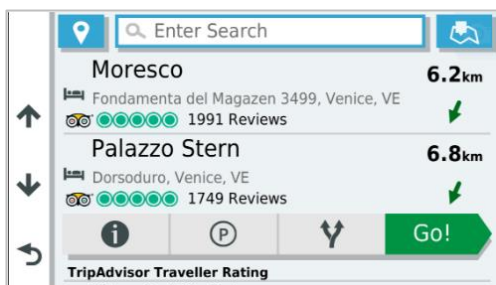

SCREENSHOTS

Verkehrsinformationen in Echtzeit

Garmin Fahrerassistenz

POIs entlang der Route

Empfehlungen von TripAdvisor®

Wetterdaten zu deiner Route

Updates über WLAN

PORTFOLIO