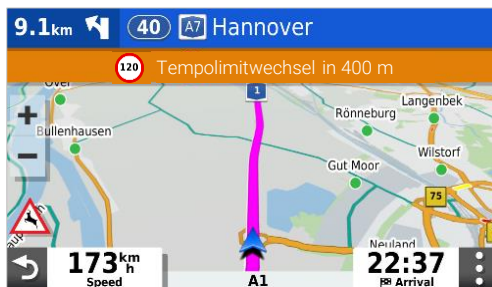

Garmin Fahrerassistenz