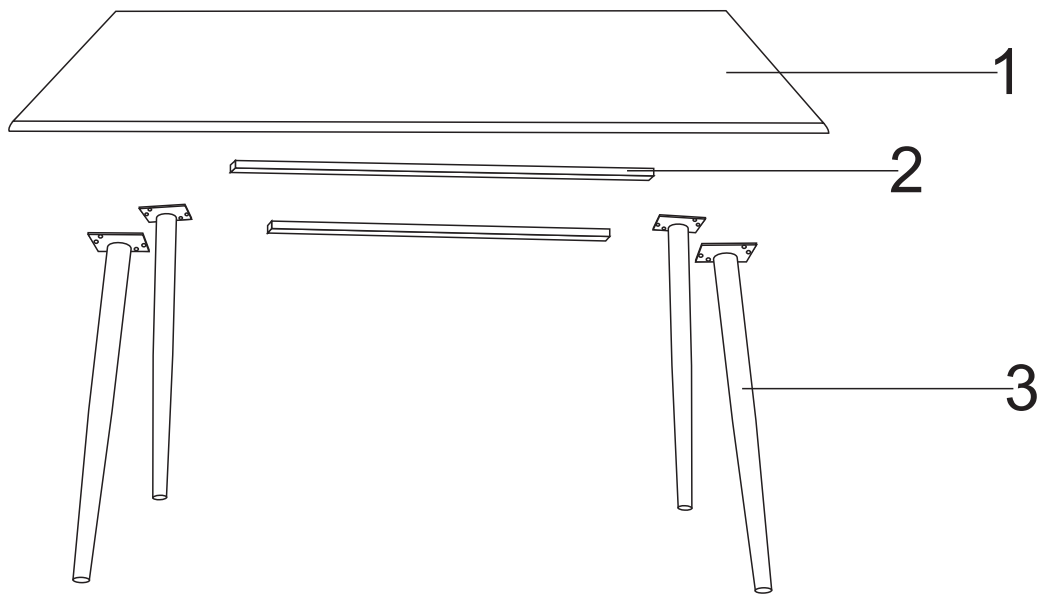

**Service • Assistenza • Dienstverlening • Serwis
Servis • Szerviz • Сервисная служба**

Name • Nom • Nome • Naam •
Nazwa • Jméno • Názov • Név •
Denumire • Isim • Название

Nr. • No. • N° • Номер • Č • Sz

Тур • Туре • Тир • Típus • Тиро •
Тип

M6X16mm
A*16

M6X45mm
B*6

C*1

D*4

2/4