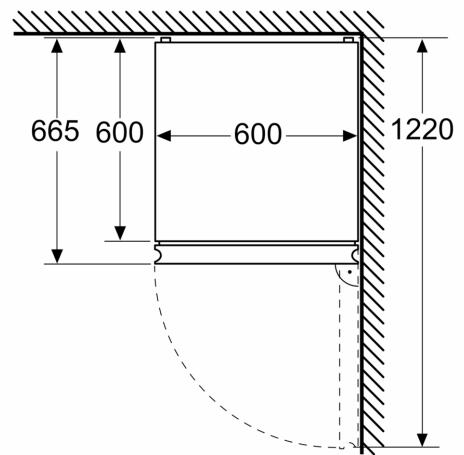

Technische Informationen

- Türanschlag rechts, wechselbar
- Klimaklasse: SN-T
- Länge des Anschlusskabel: 225 cm
- Höhenverstellbare Füße vorne, Rollen hinten
- 220 - 240 V

Zubehör

- 3 x Eierablage, 1 x Eiswürfelschale

Länderspezifische Optionen

- Auf Basis der Ergebnisse der Normprüfung über 24 Std. Tatsächlicher Verbrauch abhängig von Nutzung/Standort des Geräts.
- Wandabstandshalter

iQ300, Freistehende
 Kühl-Gefrier-Kombination mit
 Gefrierbereich unten, 186 x 60
 cm, Edelstahl-Look
 KG36N2LCF

Maßzeichnungen

Maße in mm

Maße in mm

Maße in mm