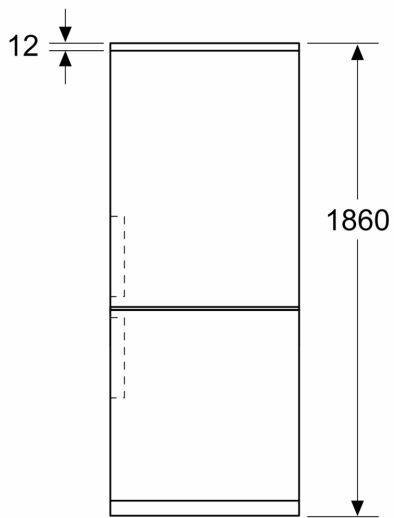

Gefrierteil

- Nutzinhalt Tiefkühlfächer: 103 l
- 3 transparente Gefriergut-Schubladen
- Gefriervermögen in 24 Std.: 9.5 kg
- Lagerzeit bei Störung : 14 h

Maße

- Gerätemaße (H x B x T): 186.0 cm x 60.0 cm x 66.5 cm

Technische Informationen

- Türanschlag rechts, wechselbar
- Klimaklasse: SN-T
- Länge des Anschlusskabel: 225 cm
- Höhenverstellbare Füße vorne, Rollen hinten
- 220 - 240 V

Zubehör

- 3 x Eierablage, 1 x Eiswürfelschale

Maßzeichnungen

Maße in mm

Maße in mm

Maße in mm