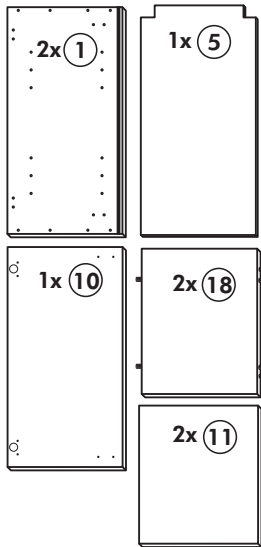

Hochhängeschrank

Nr. 103 Rev.00