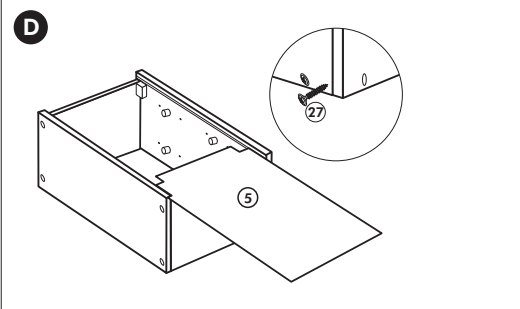

Hochhängeschrank

Nr. 103 Rev.00