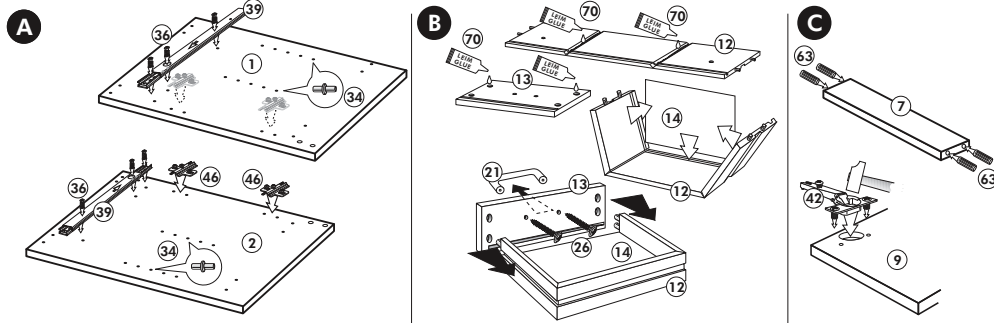

Unterschrank ohne AP

Nr. 003 Rev.00

34		4x	22		4x
36		6x 3,5 x 15	23		4x Ø 3
39		2x	27		24x 3,0 x 20
70		1x	26		4x 4,0 x 30 M4
			106		4x 4,0 x 30
			63		4x 8 x 30
			45		2x M4 x 10
			42		2x
			46		2x
			21		2x
			60		2x Ø 5