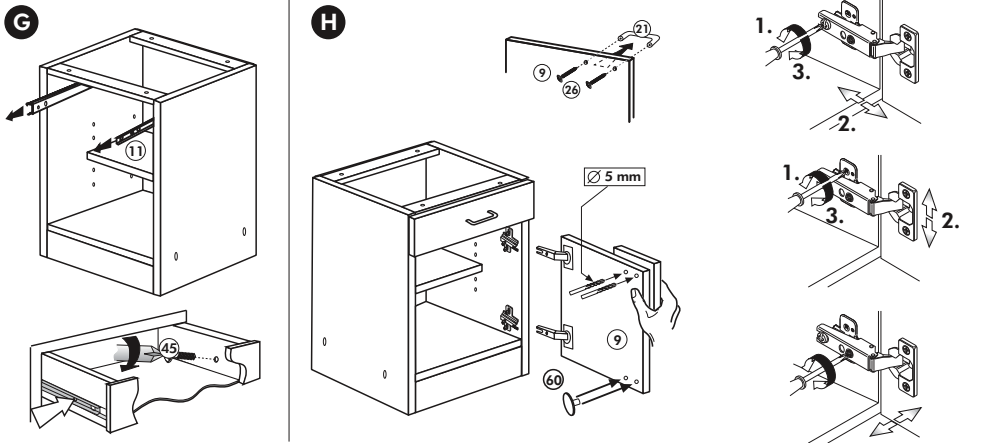

Unterschrank ohne AP

Nr. 003 Rev.00

34		4x	22		4x
36		6x 3,5 x 15	23		4x Ø 3
39		2x	27		24x 3,0 x 20
70		1x	26		4x 4,0 x 30 M4
			106		4x 4,0 x 30
			63		4x 8 x 30
			45		2x M4 x 10
			42		2x
			46		2x
			21		2x
			60		2x Ø 5