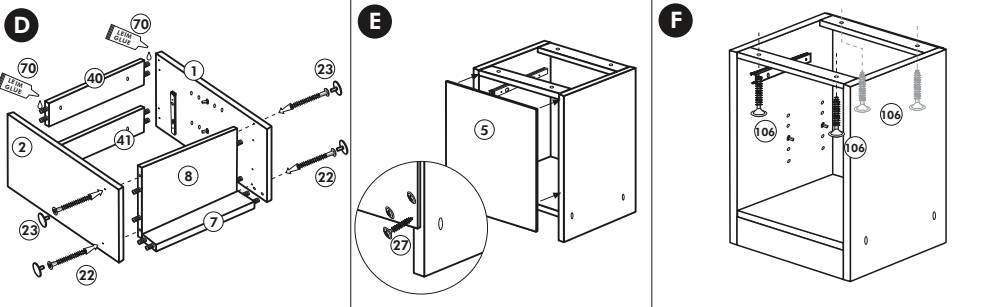

Unterschrank ohne AP

Nr. 003 Rev.00

34		4x	22		4x
36		6x 3,5 x 15	23		4x Ø 3
39		2x	27		24x 3,0 x 20
70		1x	26		4x 4,0 x 30 M4
			106		4x 4,0 x 30
			63		4x 8 x 30
			45		2x M4 x 10
			42		2x
			46		2x
			21		2x
			60		2x Ø 5