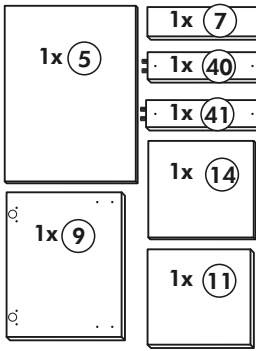

Unterschrank ohne AP

Nr. 003 Rev.00

34		4x	22		4x
36		6x 3,5 x 15	23		4x Ø 3
39		2x	27		24x 3,0 x 20
70		1x	26		4x 4,0 x 30 M4
			106		4x 4,0 x 30
			63		4x 8 x 30
			45		2x M4 x 10
			42		2x
			46		2x
			21		2x
			60		2x Ø 5