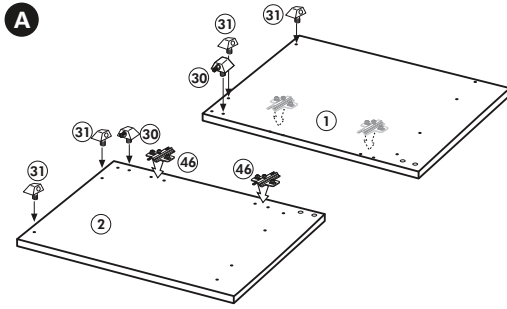

Spüle-Unterschrank ohne AP

Nr. 400 Rev.00

23 4x Ø 3	30 2x
46 2x	29 2x Ø 10
42 2x	22 4x
63 4x 8 x 30	26 2x 4,0 x 30 M4
106 4x 4,0 x 30	31 4x
	60 2x Ø 5
	27 14x 3,0 x 20
	21 1x