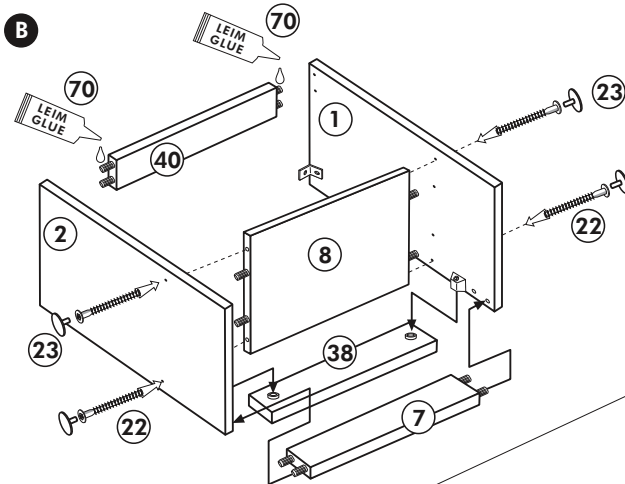

Herdumbau ohne AP

Nr. 006 Rev.00

63		4x	8 x 30
30		2x	
29		2x	Ø 10
22		4x	
23		4x	Ø 3
106		2x	4,0 x 30
36		4x	3,5 x 15
107		2x	
70		1x