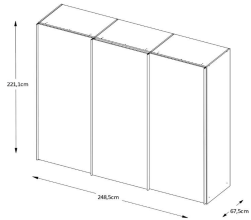

INCLUDO-GLAS

Minisystem 02

Glas
(schwarz matt)

3 Größen

B:249 cm x H:222cm

B:280 cm x H:222cm

B:298 cm x H:222cm

2 Ausführungen (Griff-/Zierleisten schwarz matt)