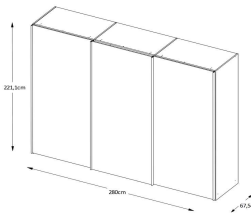

INCLUDO-GLAS

Minisystem 02

Glas
(schwarz matt)

3 Größen

B:249 cm x H:222cm

B:280 cm x H:222cm

B:298 cm x H:222cm

2 Ausführungen (Griff-/Zierleisten schwarz matt)