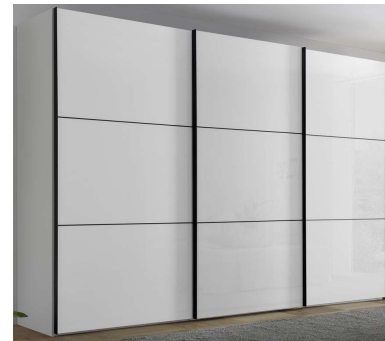

INCLUDO-GLAS

Minisystem 02

Glas
(schwarz matt)

3 Größen

B:249 cm x H:222cm

B:280 cm x H:222cm

B:298 cm x H:222cm

2 Ausführungen (Griff-/Zierleisten schwarz matt)

vulkan / Hellgrauglas

weiß / Alpinweißglas

4 Innenausstattungsvarianten

Basic

Classic

Comfort

Premium