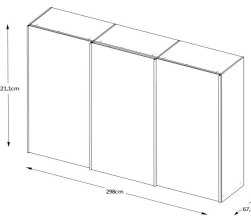

INCLUDO-GLAS

Minisystem 02

Glas
(schwarz matt)

3 Größen

B:249 cm x H:222cm

B:280 cm x H:222cm

B:298 cm x H:222cm

2 Ausführungen (Griff-/Zierleisten schwarz matt)