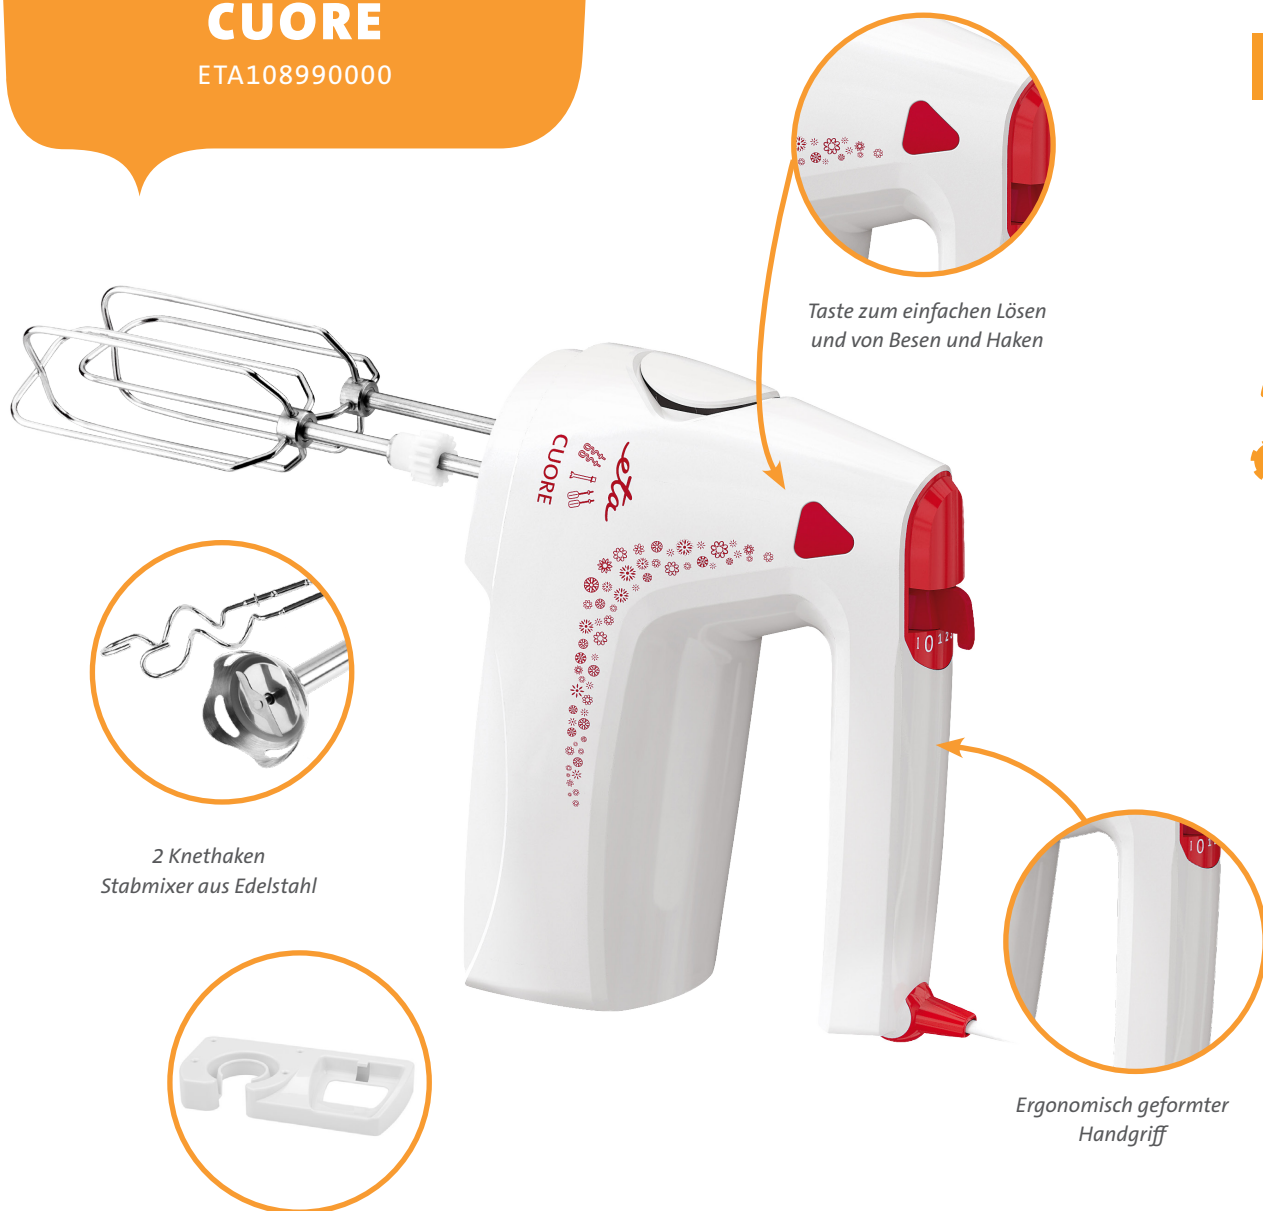

eta

HANDMIXER

**CUORE**

ETA108990000

Taste zum einfachen Lösen  
und von Besen und Haken

2 Knethaken  
Stabmixer aus Edelstahl

Ergonomisch geformter  
Handgriff

**350  
W**

Leistungsaufnahme

4 Geschwindigkeiten + Turbo

2 extra lange Schlagbesen

2 Knethaken

Stabmixer aus Edelstahl

Wandhalterung

- Modernes und elegantes Design
- Taste zum einfachen Lösen und von Besen und Haken
- Einfache Wartung
- Ergonomisch geformter Handgriff
- Einfache und schnelle Montage
- Anschlusskabel 1,3 m
- Schwenkbare Ableitung des Anschlusskabels
- Mögliche Kabelaufwicklung
- Wandhalterung

FARBE AUSFÜHRUNG  
weiß, rot

LOGISTIKANGABEN

Verpackungsabmessungen:		Produktabmessungen:	
Höhe (cm):	20	Höhe (cm):	14
Breite (cm):	22	Breite (cm):	19
Tiefe (cm):	15	Tiefe (cm):	8
Gewicht (kg):	1,73	Gewicht (kg):	1,39