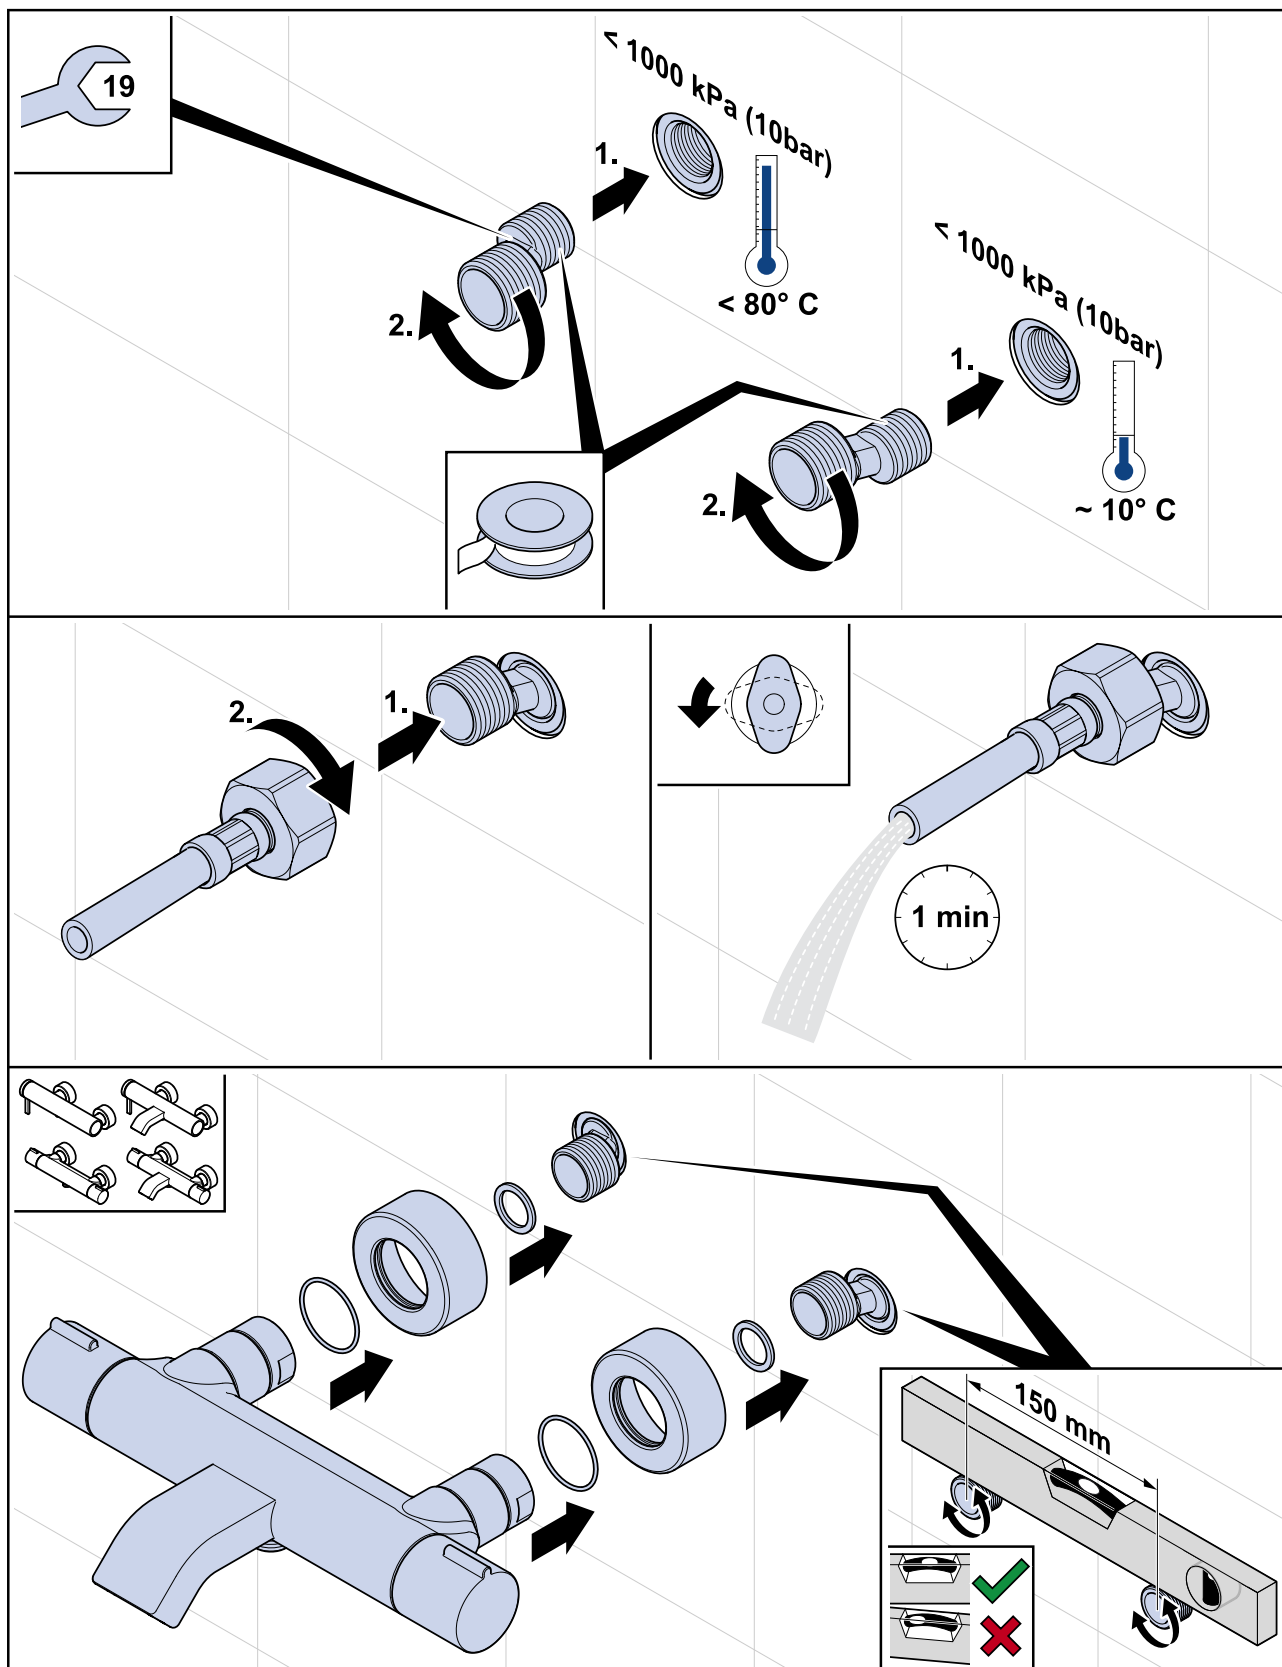

Dawn, Loop & Friends

DE Montageanleitung	IT Istruzioni per il montaggio	TVS10630115061	TVT10650115161
FR Instructions de montage	PL Instrukcja montażu	TVS10630115361	TVT10650115261
NL Montagehandleiding	ZH 安装说明	TVS10630215061	TVT10650115361
ES Instrucciones de montaje		TVT10630515161	
EN Installation instructions		TVT10630515261	