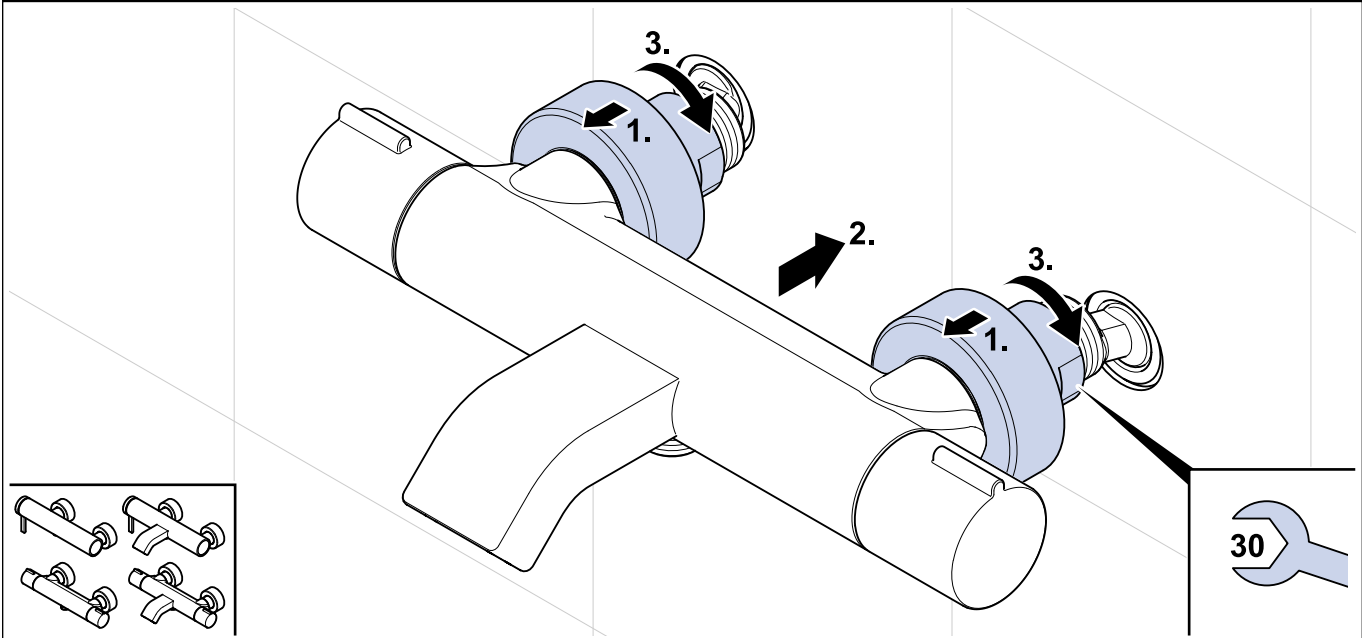

Dawn, Loop & Friends

DE Montageanleitung	IT Istruzioni per il montaggio	TVS10630115061	TVT10650115161
FR Instructions de montage	PL Instrukcja montażu	TVS10630115361	TVT10650115261
NL Montagehandleiding	ZH 安装说明	TVS10630215061	TVT10650115361
ES Instrucciones de montaje		TVT10630515161	
EN Installation instructions		TVT10630515261	