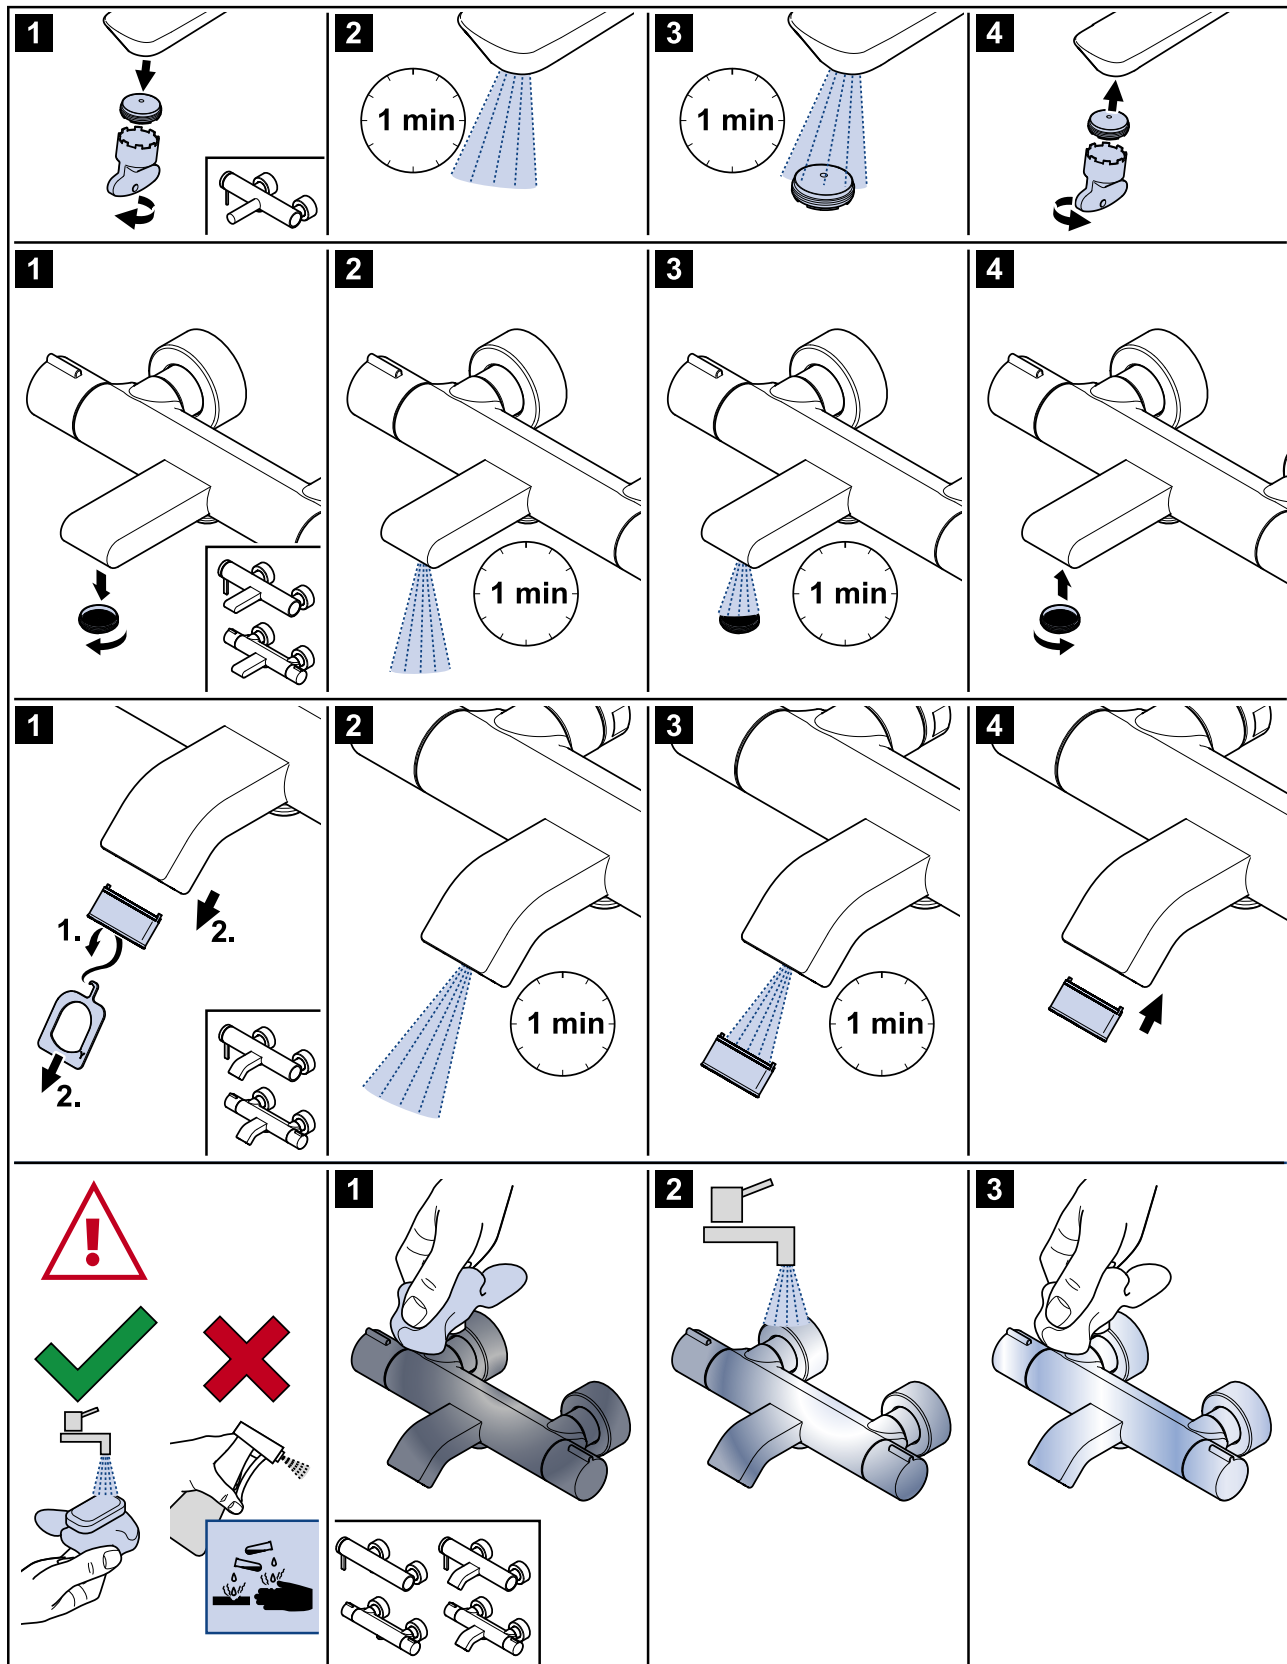

Dawn, Loop & Friends

DE Montageanleitung	IT Istruzioni per il montaggio	TVS10630115061	TVT10650115161
FR Instructions de montage	PL Instrukcja montażu	TVS10630115361	TVT10650115261
NL Montagehandleiding	ZH 安装说明	TVS10630215061	TVT10650115361
ES Instrucciones de montaje		TVT10630515161	
EN Installation instructions		TVT10630515261	