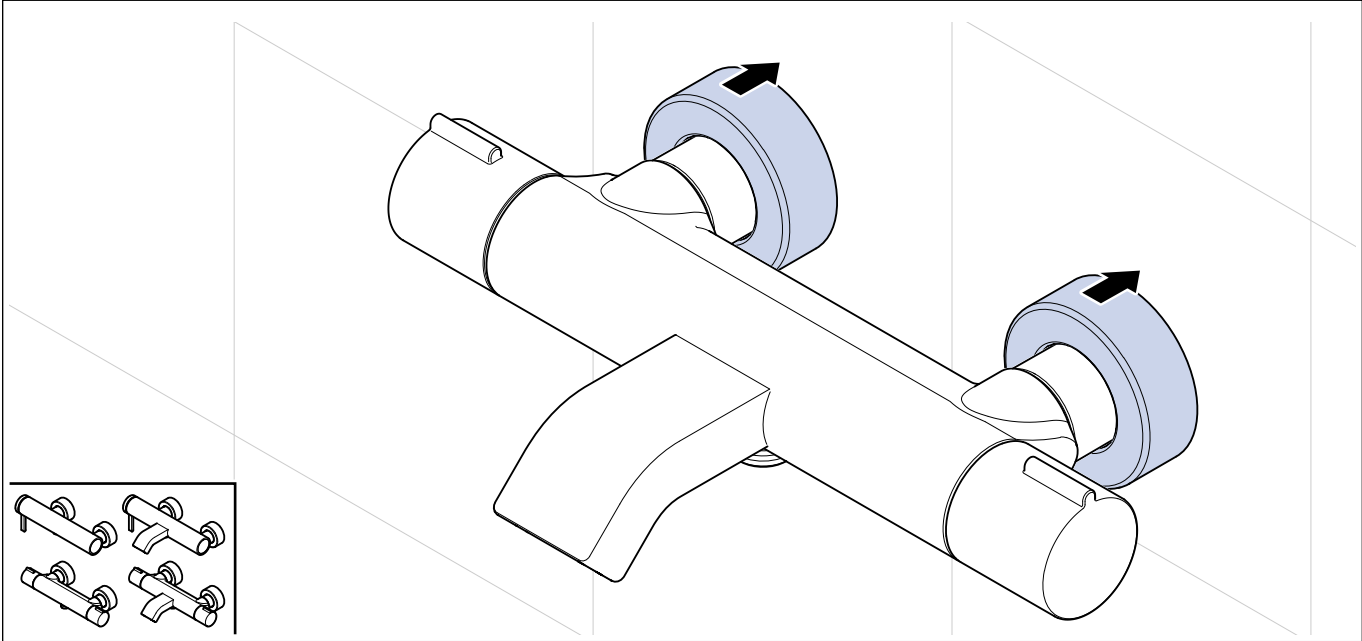

Dawn, Loop & Friends

DE Montageanleitung	IT Istruzioni per il montaggio	TVS10630115061	TVT10650115161
FR Instructions de montage	PL Instrukcja montażu	TVS10630115361	TVT10650115261
NL Montagehandleiding	ZH 安装说明	TVS10630215061	TVT10650115361
ES Instrucciones de montaje		TVT10630515161	
EN Installation instructions		TVT10630515261	