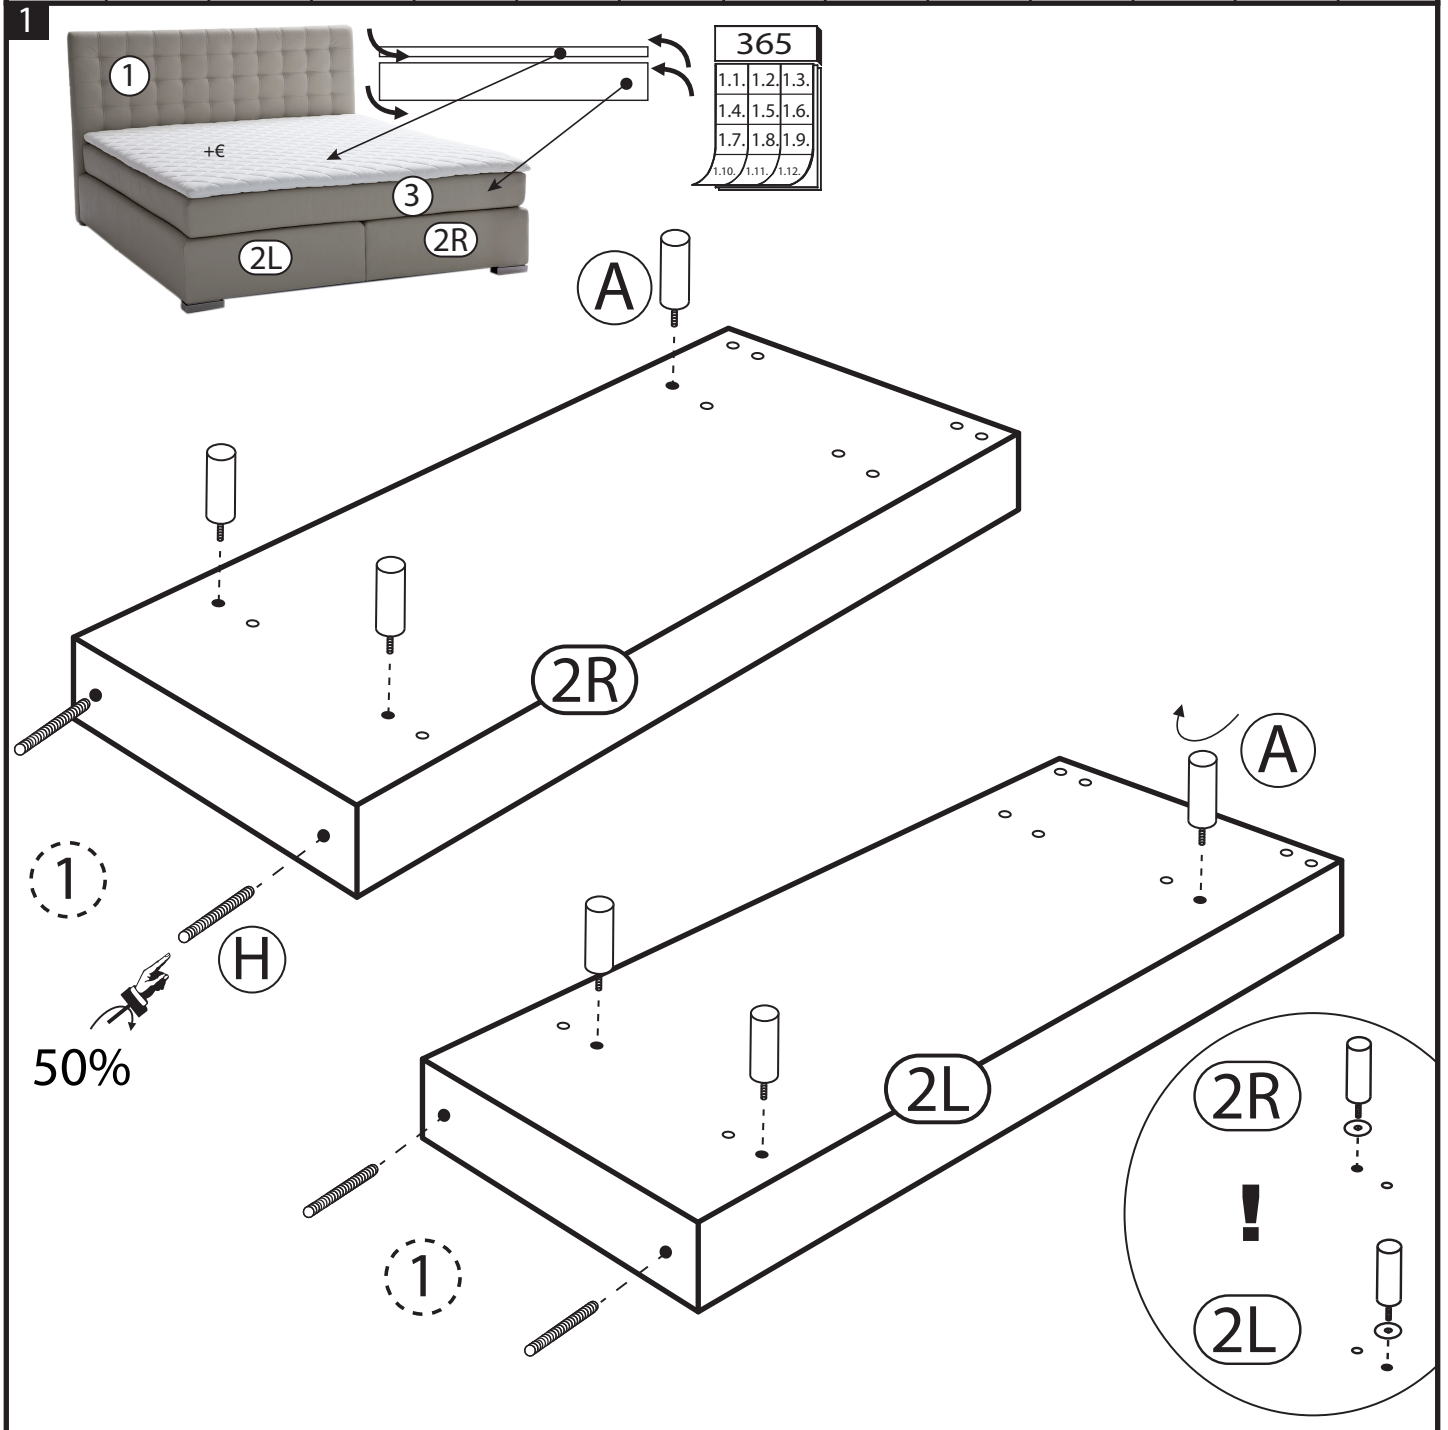

					meise.möbel® Meise Möbel GmbH & KG Klosterbauerschäfer Straße 27 D-32278 Kirchlegern	160 cm 180 cm 200 cm	LENNO by meise						
A-82	BM-82	CM-82	BW-82	CW-82	D-82	E-82	F-82	G-82	H-82	I-82	J-82	K-82	L-82
					-			-					-
6	2	4	2	4	-	4	1	-	4	4	1	8	-
M-82	N-82	O-82	P-82	Q-82	R-82	S-82	T-82	U-82	V-82	W-82	X-82	Y-82	Z-82
-	-	-	-	-	-	-	-	-	-	-	-	-	-
-	-	-	-	-	-	-	-	-	-	-	-	-	-

160 cm
 180 cm
 200 cm

LENNO

by meise

4

5

6