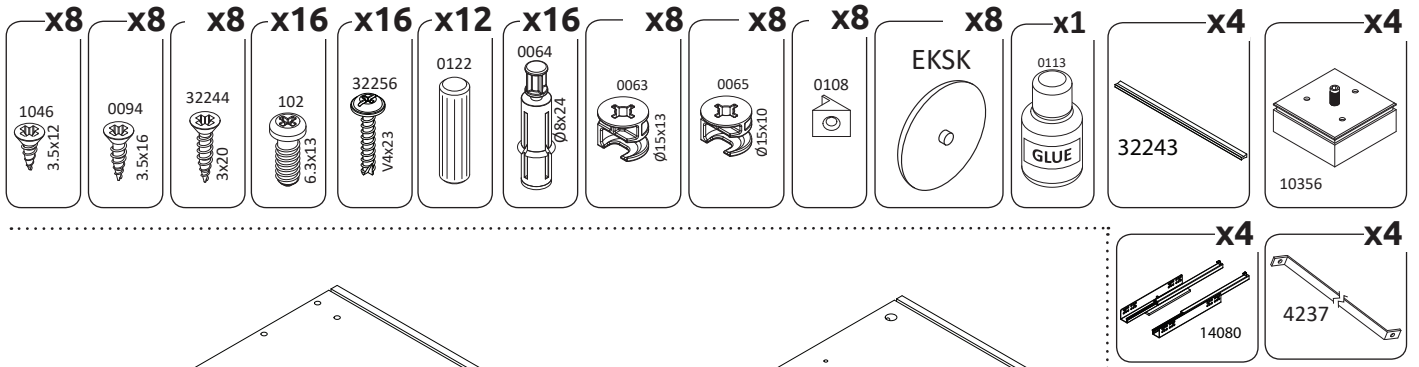

F4/PN

LWH - 762x452x974
4122 26.03.2019

1

2

3

4

5

6