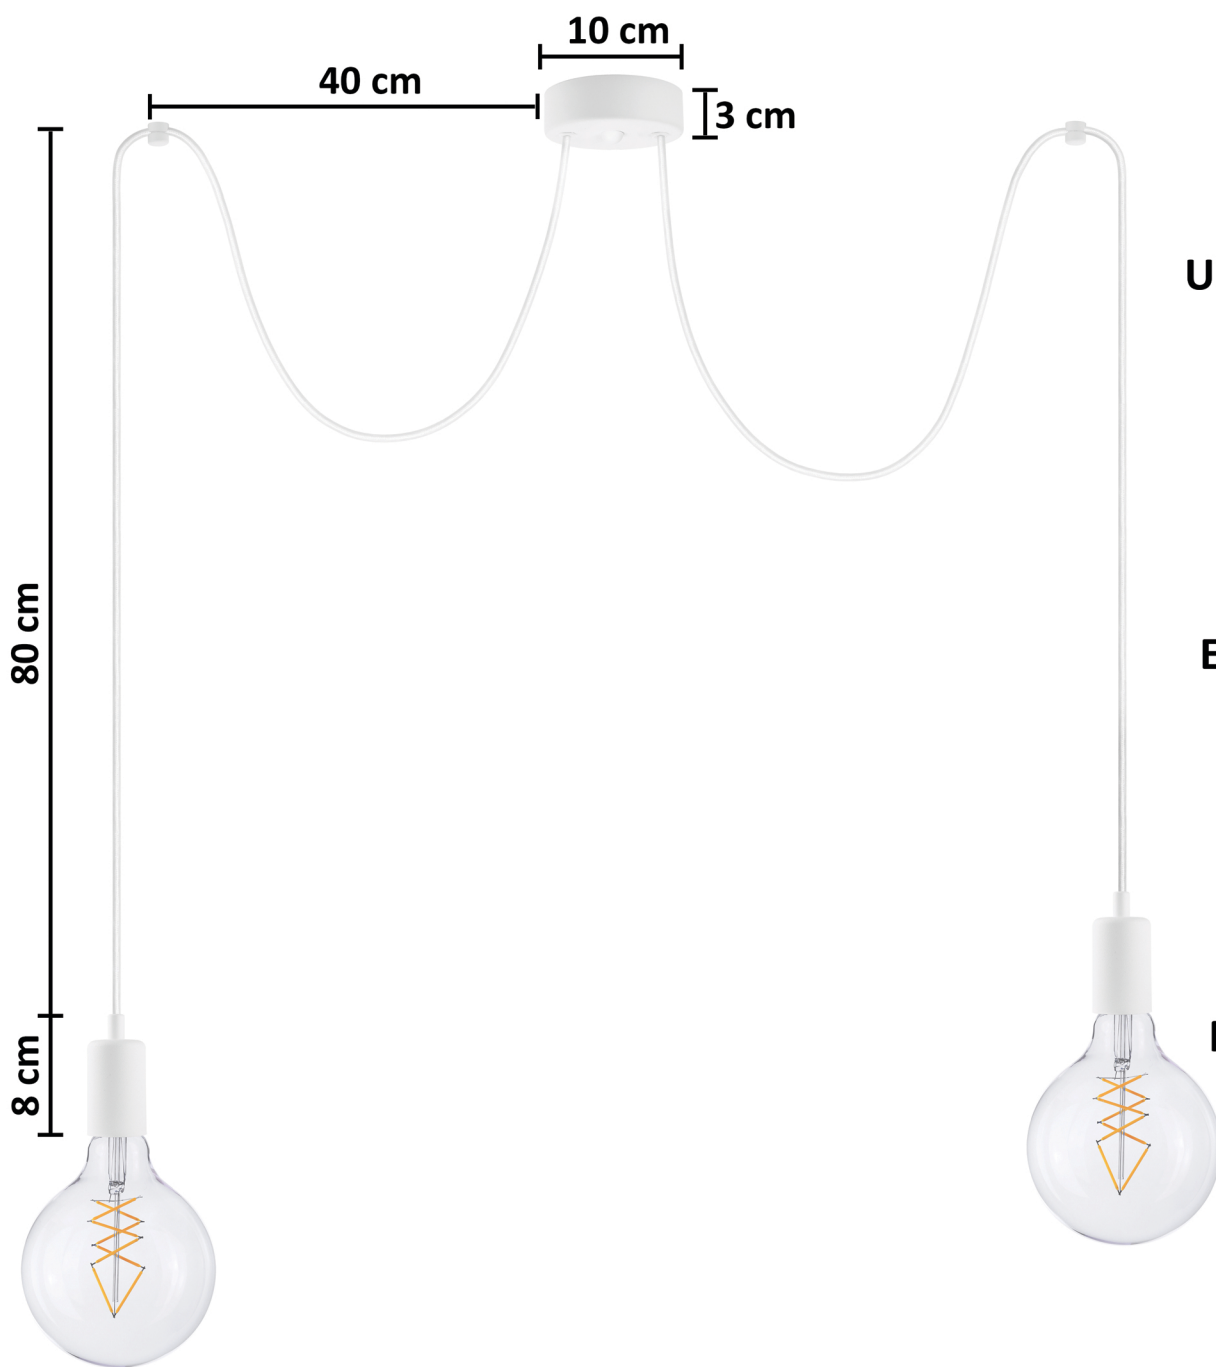

# ZWIRN 2 tasse

**UNIVERSALLAMPE**

**E27 - GEWINDE**

**MAX 2 x 45 W**

**1,5 M TEXTILKABEL**

Prima Leuchten

von

Prima - Leuchten UG