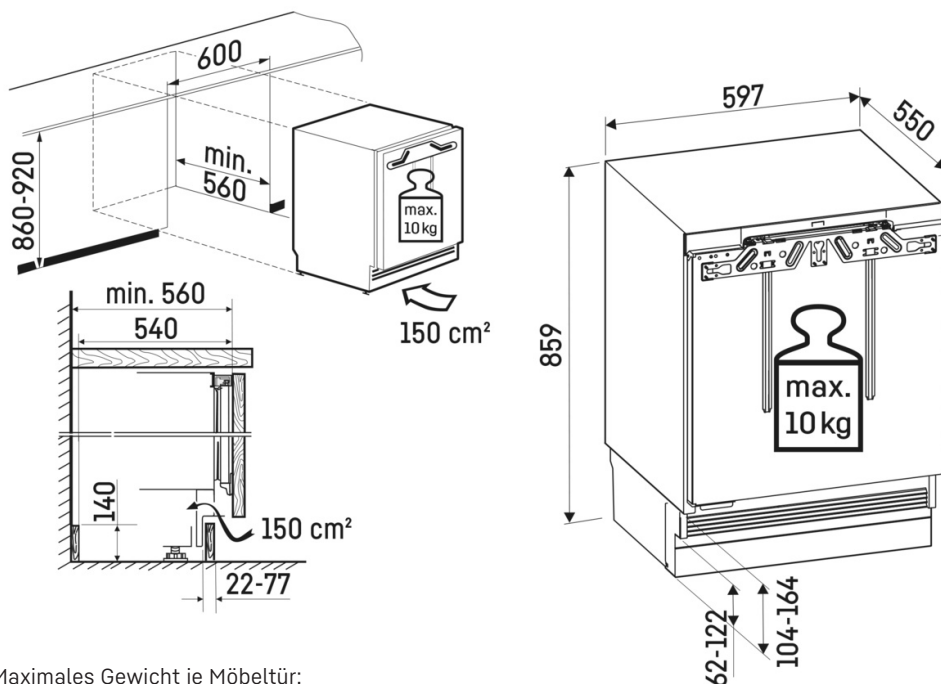

# Technische Zeichnung

Maximales Gewicht je Möbeltür:  
Gefrierteil: 10 kg

Die Produkte und ihre Details sind zu Werbezwecken inszeniert. Obwohl wir uns bemühen, die Richtigkeit aller Angaben und Informationen in diesem Flyer zu gewährleisten, behält sich Liebherr das Recht vor, Änderungen ohne Vorankündigung vorzunehmen. Soweit die tatsächlichen Geräteabmessungen, -spezifikationen und -leistungen von entscheidender Bedeutung sind, empfehlen wir, die dem jeweiligen Gerät beiliegende Einbauleitung zu prüfen. Liebherr haftet nicht für eventuelle Schäden. (28.01.2025)